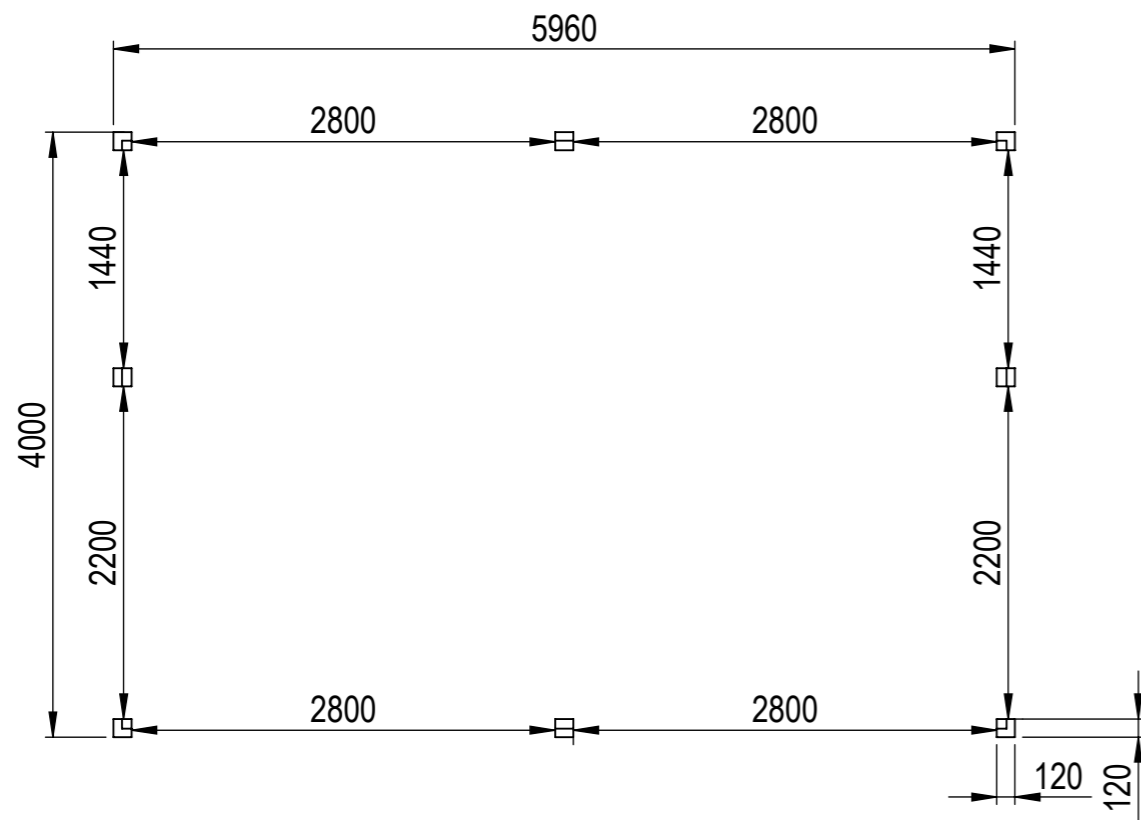

Nr.	Antal	Beskrivning	Kategori	Längd
1	2	270x56	Väggbalk	5960
2	2	270x56	Sidobalk	3888
3	2	120x120	Väggpelare	2370
4	2	120x120	Hörmpelare	2142
5	2	90x42	Gavelbalk	4406.458
6	4	90x42	Gavelstöd	174
7	6	180x42	Taktass	150
8	4	120x120	Mittpelare	2142
9	1	225x56	Topp balk	5960
10	2	90x42	Breddsats	2200
11	2	90x42	Breddsats	1440
12	6	180x42	Taktassar topp	260.232
13	4	270x56	Takbalk	3907.398
14	2	90x42	Takfotbalk	3789
15	2	225x56	Täckt sida2	3944
16	4	90x42	Breddsats	2800
17	2	90x42	Takfotbalk	2519

This drawing must not be copied, transmitted or disclosed to any third party.

HALLE	Material	
	Offertnr.	Färg
 A3	Ordernr.	Beredare
	Weight	Datum
Scale 1:50		Description Alltid Haverdal 24 m2 Snözon 4,0
Sheet 1/17		

This drawing must not be copied, transmitted or disclosed to any third party.

HALLE

A3

Material	
Offertnr.	Färg
Ordernr.	Beredare
Weight	Datum
Scale 1:50	Description Alltid Haverdal 24 m2 Snözon 4,0
Sheet 2/17	