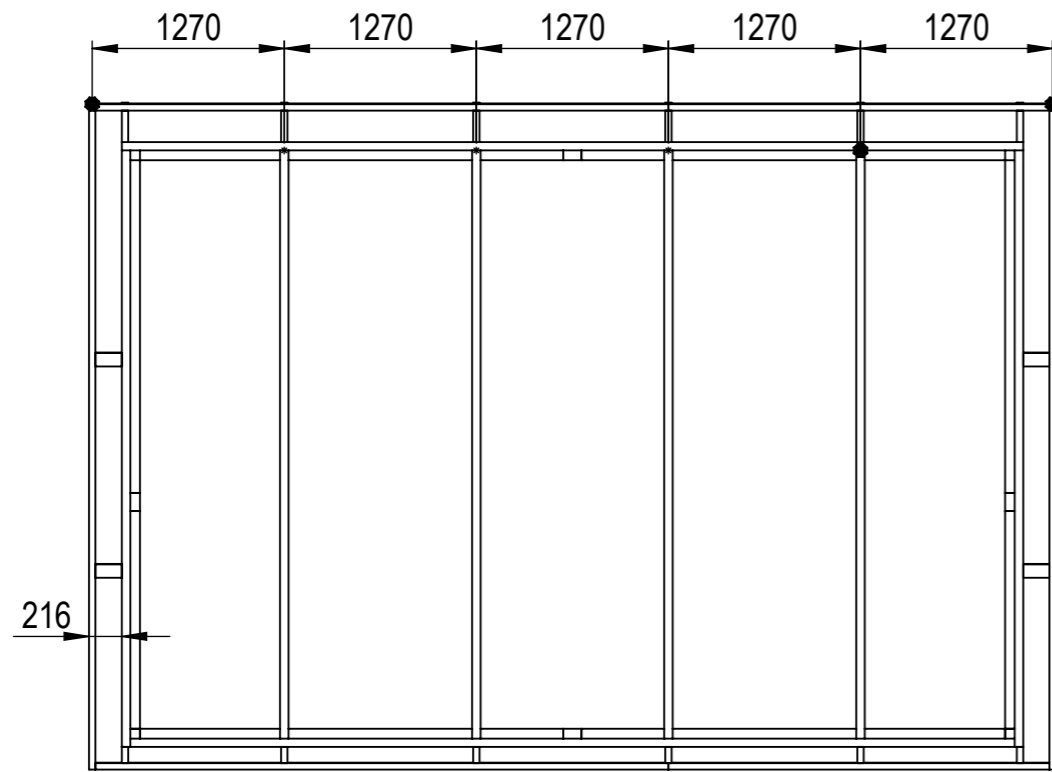

Nr.	Antal	Beskrivning	Kategori	Längd
1	2	270x56	Väggbalk	5960
2	2	270x56	Sidobalk	3888
3	2	120x120	Väggpelare	2370
4	2	120x120	Hörmpelare	2142
5	2	90x42	Gavelbalk	4406.458
6	4	90x42	Gavelstöd	174
7	6	180x42	Taktass	150
8	4	120x120	Mittpelare	2142
9	1	225x56	Topp balk	5960
10	2	90x42	Breddsats	2200
11	2	90x42	Breddsats	1440
12	6	180x42	Taktassar topp	260.232
13	4	270x56	Takbalk	3907.398
14	2	90x42	Takfotbalk	3789
15	2	225x56	Täckt sida2	3944
16	4	90x42	Breddsats	2800
17	2	90x42	Takfotbalk	2519

This drawing must not be copied, transmitted or disclosed to any third party.

HALLE	Material	
	Offertnr.	Färg
 A3	Ordernr.	Beredare
	Weight	Datum
Scale 1:50		Description Alltid Haverdal 24 m2 Snözon 4,0
Sheet 1/17		

This drawing must not be copied, transmitted or disclosed to any third party.

HALLE

A3

Material	
Offertnr.	Färg
Ordernr.	Beredare
Weight	Datum
Scale 1:50	Description Alltid Haverdal 24 m2 Snözon 4,0
Sheet 2/17	