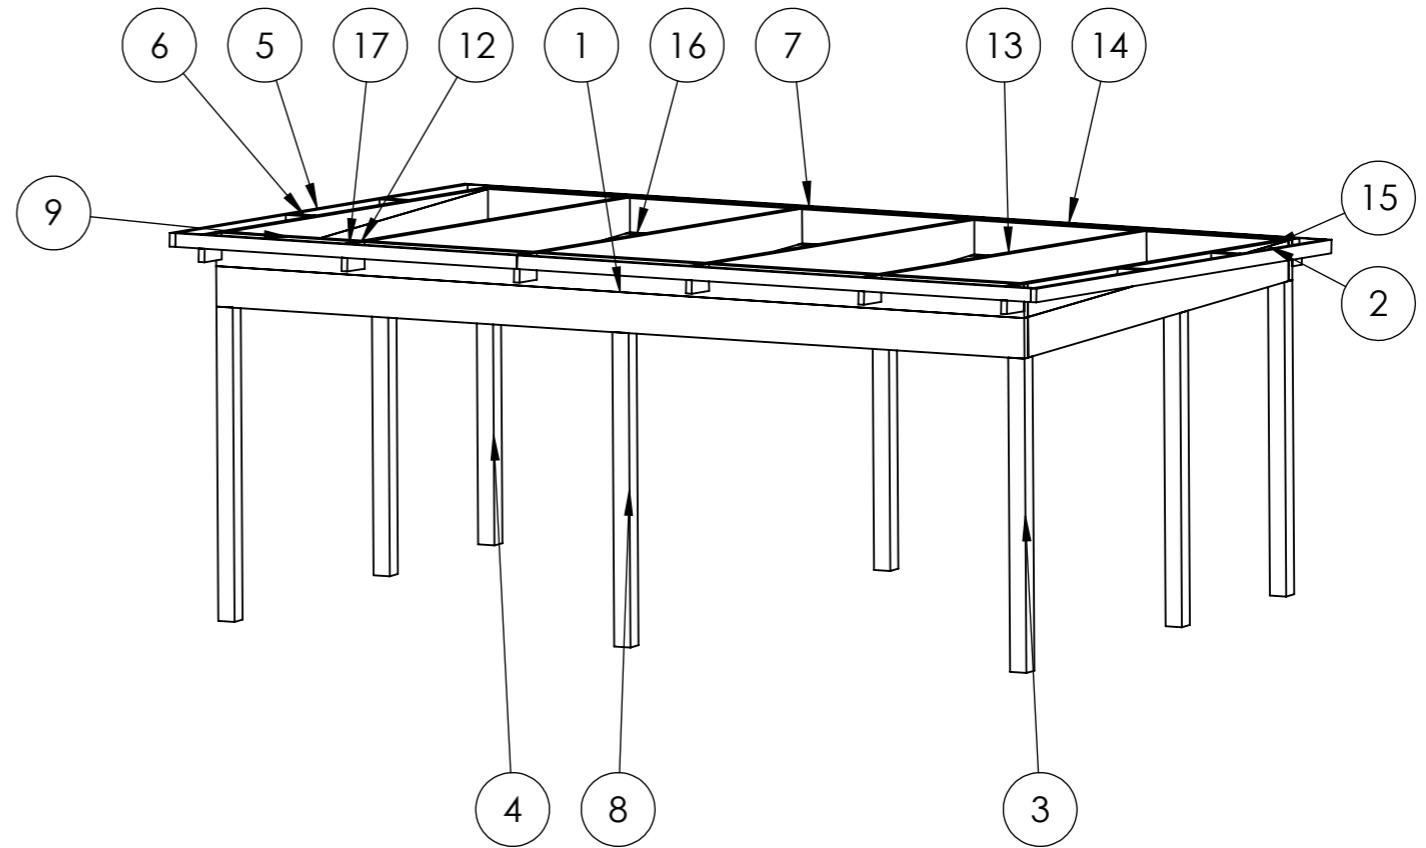

Nr.	Antal	Beskrivning	Kategori	Längd
1	2	270x56	Väggbalk	5960
2	2	270x56	Sidobalk	3888
3	2	120x120	Väggpelare	2370
4	2	120x120	Hörmpelare	2142
5	2	90x42	Gavelbalk	4406.458
6	4	90x42	Gavelstöd	174
7	6	180x42	Taktass	150
8	4	120x120	Mittpelare	2142
9	1	225x56	Topp balk	5960
10	2	90x42	Breddsats	2200
11	2	90x42	Breddsats	1440
12	6	180x42	Taktassar topp	260.232
13	4	270x56	Takbalk	3907.398
14	2	90x42	Takfotbalk	3789
15	2	225x56	Täckt sida2	3944
16	4	90x42	Breddsats	2800
17	2	90x42	Takfotbalk	2519

This drawing must not be copied, transmitted or disclosed to any third party.

HALLE	Material	
	Offertnr.	Färg
 A3	Ordernr.	Beredare
	Weight	Datum
Scale 1:50		Description Alltid Haverdal 24 m2 Snözon 4,0
Sheet 1/17		

This drawing must not be copied, transmitted or disclosed to any third party.

HALLE

A3

Material	
Offertnr.	Färg
Ordernr.	Beredare
Weight	Datum
Scale 1:50	Description Alltid Haverdal 24 m2 Snözon 4,0
Sheet 2/17	