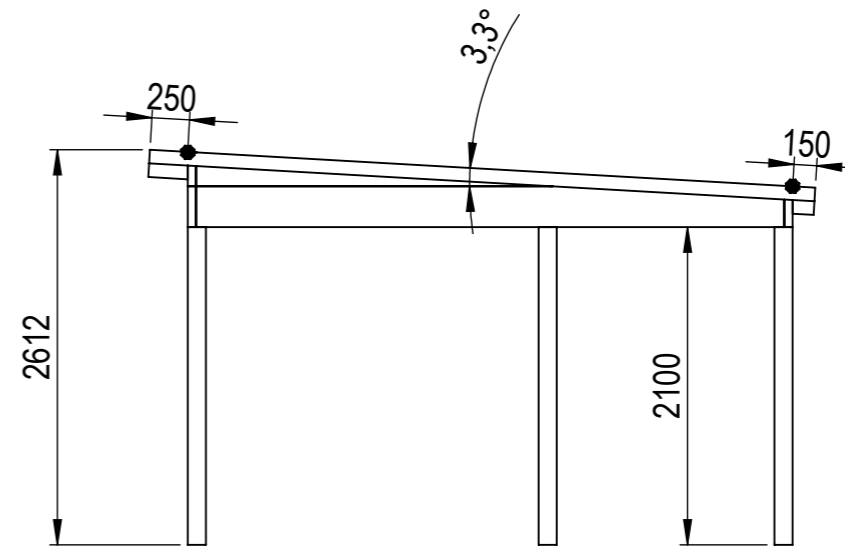

Nr.	Antal	Beskrivning	Kategori	Längd
1	2	270x56	Väggbalk	5960
2	2	270x56	Sidobalk	3888
3	2	120x120	Väggpelare	2370
4	2	120x120	Hörmpelare	2142
5	2	90x42	Gavelbalk	4406.458
6	4	90x42	Gavelstöd	174
7	6	180x42	Taktass	150
8	4	120x120	Mittpelare	2142
9	1	225x56	Topp balk	5960
10	2	90x42	Breddsats	2200
11	2	90x42	Breddsats	1440
12	6	180x42	Taktassar topp	260.232
13	4	270x56	Takbalk	3907.398
14	2	90x42	Takfotbalk	3789
15	2	225x56	Täckt sida2	3944
16	4	90x42	Breddsats	2800
17	2	90x42	Takfotbalk	2519

This drawing must not be copied, transmitted or disclosed to any third party.

HALLE	Material	
	Offertnr.	Färg
 A3	Ordernr.	Beredare
	Weight	Datum
Scale 1:50		Description Alltid Haverdal 24 m2 Snözon 4,0
Sheet 1/17		

This drawing must not be copied, transmitted or disclosed to any third party.

HALLE

A3

Material	
Offertnr.	Färg
Ordernr.	Beredare
Weight	Datum
Scale 1:50	Description Alltid Haverdal 24 m2 Snözon 4,0
Sheet 2/17	