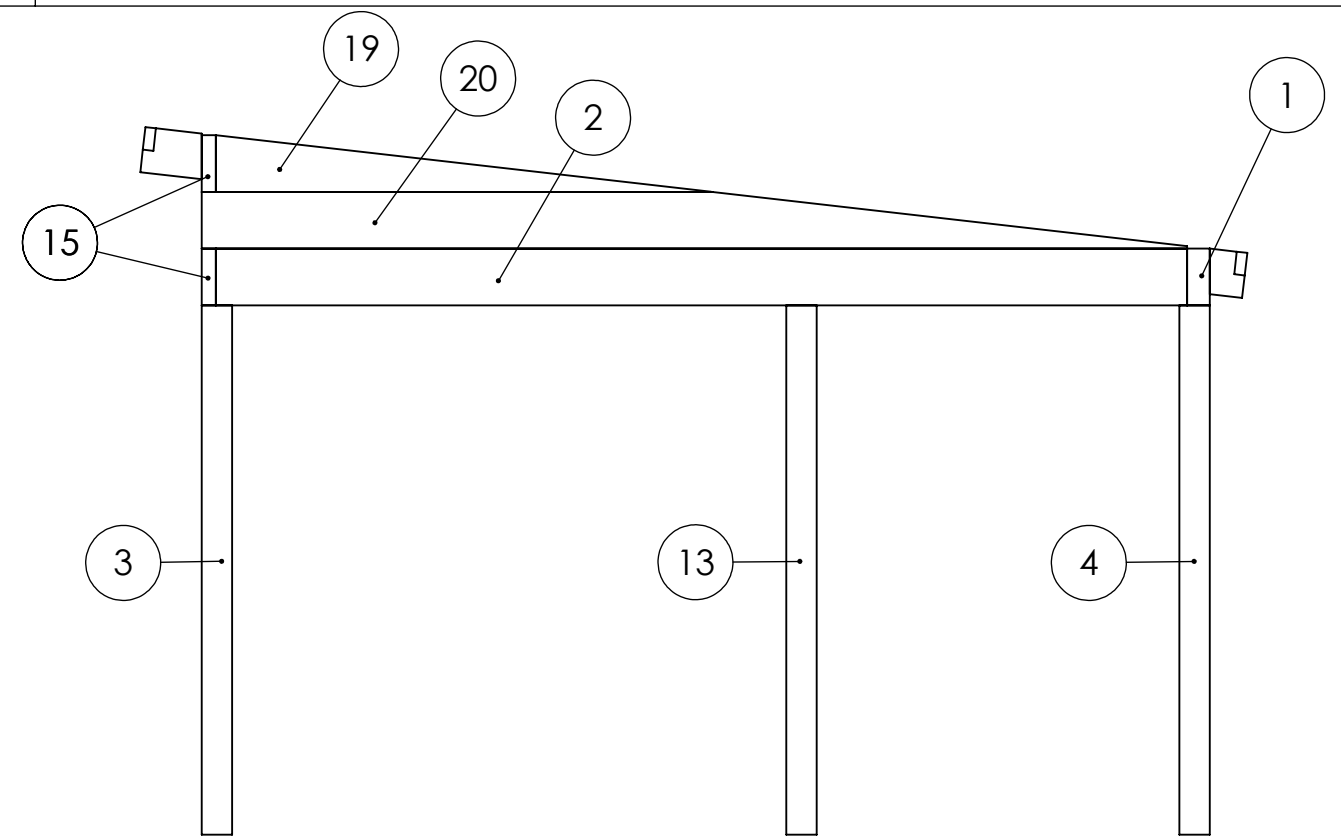

This drawing must not be copied, transmitted or disclosed to any third party.

HALLE		Material	
		Offertnr.	Färg
A3		Ordernr.	Beredare Halle System
		Weight	Datum 2022-12-12
Sheet		Description Haverdal 24 m2 Snözon 2,5 Alltid