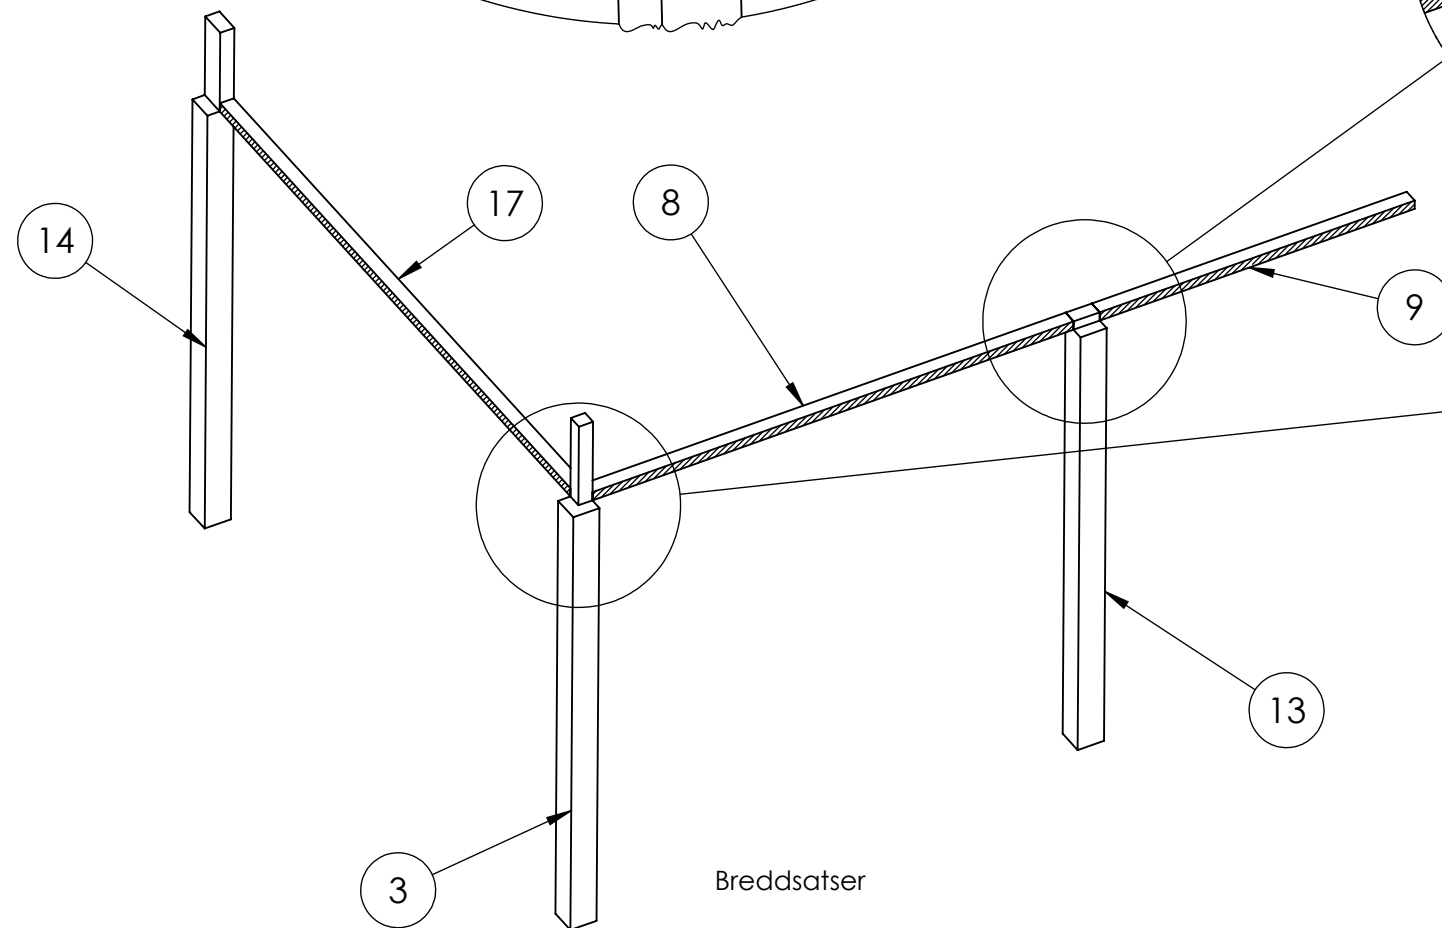

This drawing must not be copied, transmitted or disclosed to any third party.

HALLE		Material	
		Offertnr.	Färg
A3		Ordernr.	Beredare Halle System
		Weight	Datum 2022-12-12
Sheet		Description Haverdal 24 m2 Snözon 2,5 Alltid