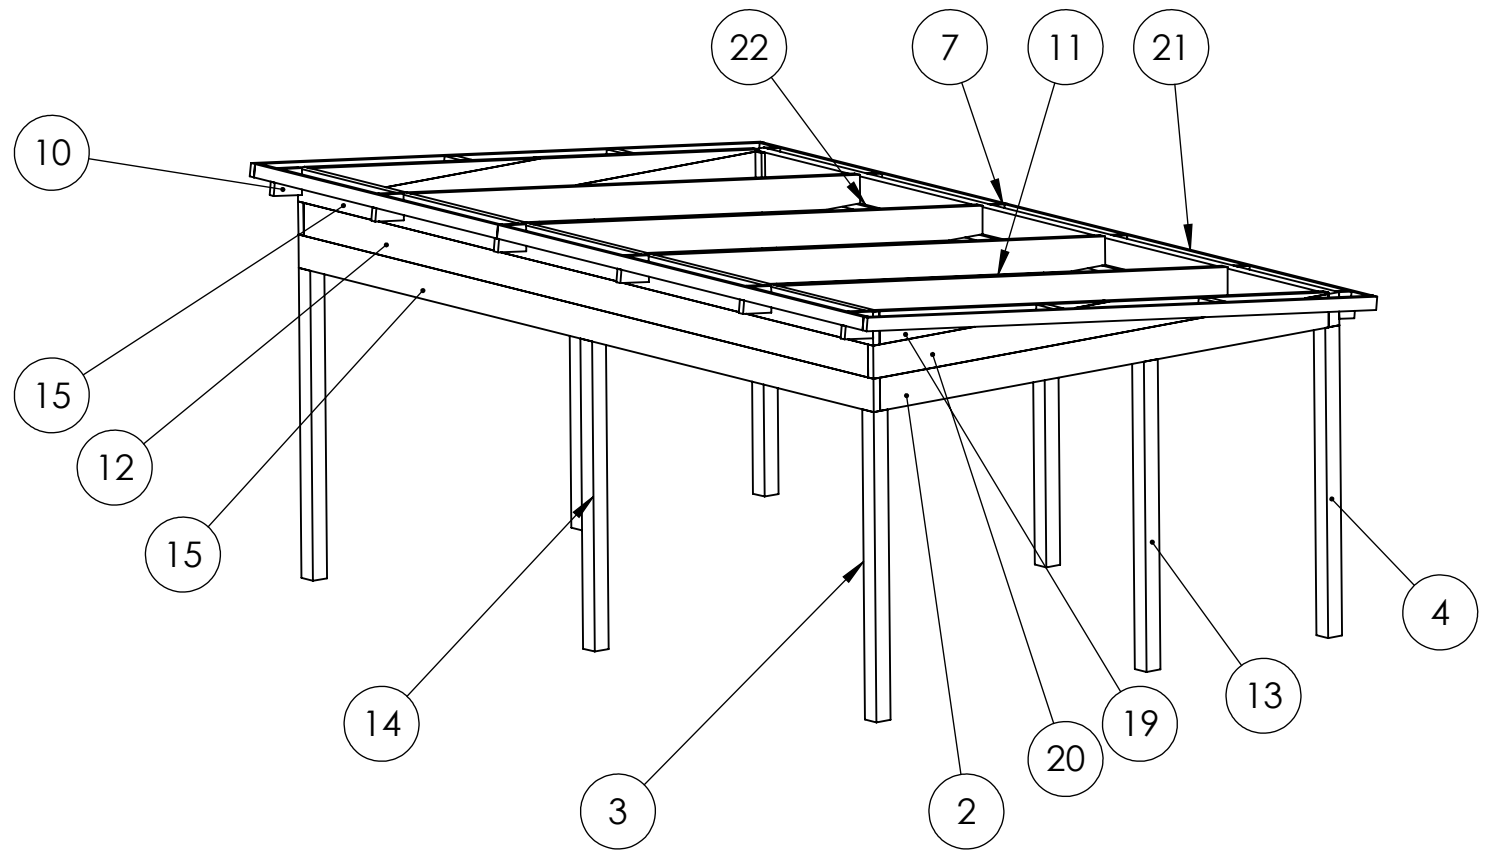

Nr.	Antal	Beskrivning	Kategori	Längd
1	1	225x90	Väggbalk baksida	5960
2	2	225x56	Sidobalk	3854
3	2	120x120	Hörpelare front	2500
4	1	120x120	Hörpelare höger baksida	2325
5	2	90x42	Gavelbalk	4400.952
6	4	90x42	Gavelstöd	174
7	6	180x42	Taktass baksida	150
8	2	90x42	Breddsats gavel front 42x64	2200
9	2	90x42	Breddsats gavel bak 42x64	1440
10	6	180x42	Taktass framsida	245.538
11	4	225x56	Takbalk	3900.914
12	1	56x225	Frontbalk 2	5848
13	2	120x120	Mittpelare sidor	2142
14	1	120x120	Mittpelare front	2500
15	2	225x56	Frontbalk 1, 3	5960
16	1	120x120	Mittpelare baksida	2142
17	2	90x42	Breddsats front 42x64	2800
18	1	120x120	Hörpelare vänster bak	2325
19	2	56x225	Täckt sida 2	1965
20	2	225x56	Täckt sida 1	3910
21	2	90x42	Takfotsbalk höger front/baksida	3789
22	2	90x42	Breddsats baksida 42x30	2800
23	2	90x42	Takfotsbalk vänster front/baksida	2519