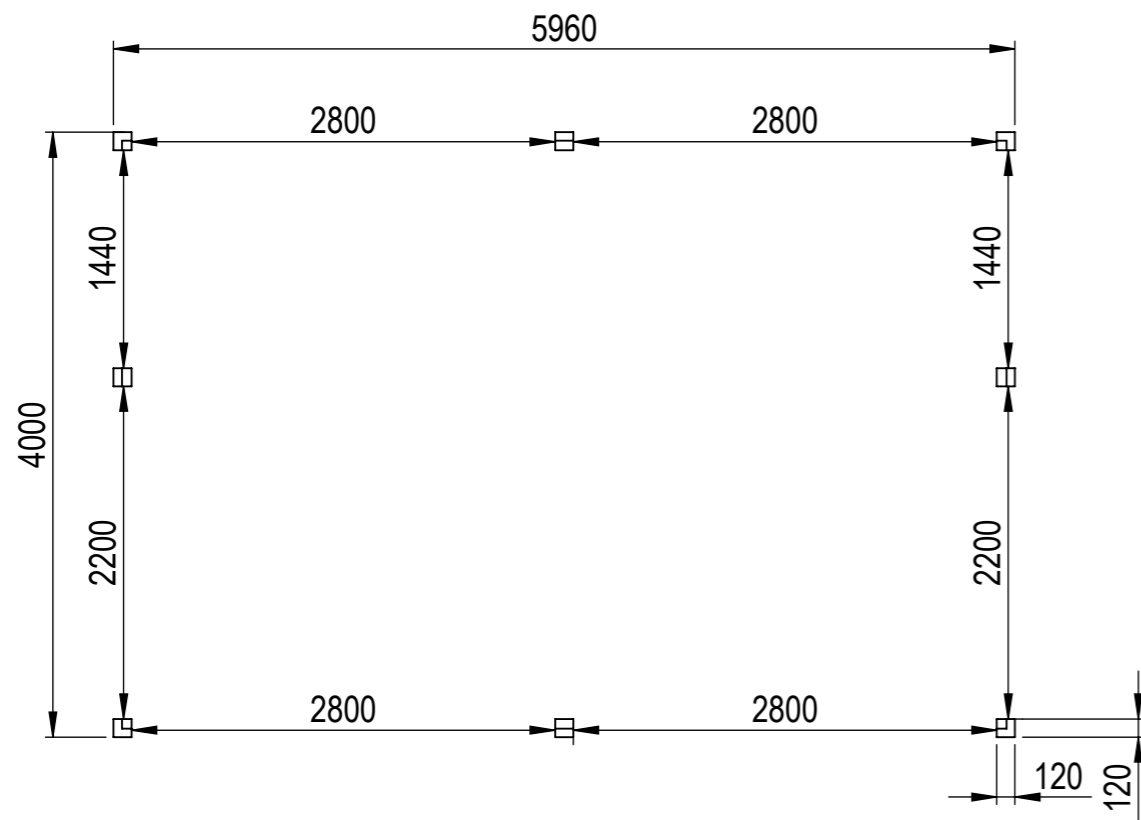

Nr.	Antal	Beskrivning	Kategori	Längd
1	3	225x56	Väggbalk	5960
2	2	225x56	Sidobalk	3888
3	2	120x120	Väggpelare	2325
4	2	120x120	Hörmpelare	2142
5	2	90x42	Gavelbalk	4406.458
6	4	90x42	Gavelstöd	174
7	6	180x42	Taktass	150
8	4	120x120	Mittpelare	2142
9	2	90x42	Breddsats	2200
10	2	90x42	Breddsats	1440
11	6	180x42	Taktassar topp	260.232
12	4	225x56	Takbalk	3904.844
13	2	90x42	Takfotbalk	3789
14	2	225x56	Täckt sida2	3944
15	4	90x42	Breddsats	2800
16	2	90x42	Takfotbalk	2519

This drawing must not be copied, transmitted or disclosed to any third party.

HALLE	Material	
	Offertnr.	Färg
 A3	Ordernr.	Beredare
	Weight	Datum
Scale 1:50		Description Alltid Haverdal 24 m2 Snözon 2,5
Sheet 1/17		

This drawing must not be copied, transmitted or disclosed to any third party.

HALLE

A3

Material	
Offertnr.	Färg
Ordernr.	Beredare
Weight	Datum
Scale 1:50	Description Alltid Haverdal 24 m2 Snözon 2,5
Sheet 2/17	