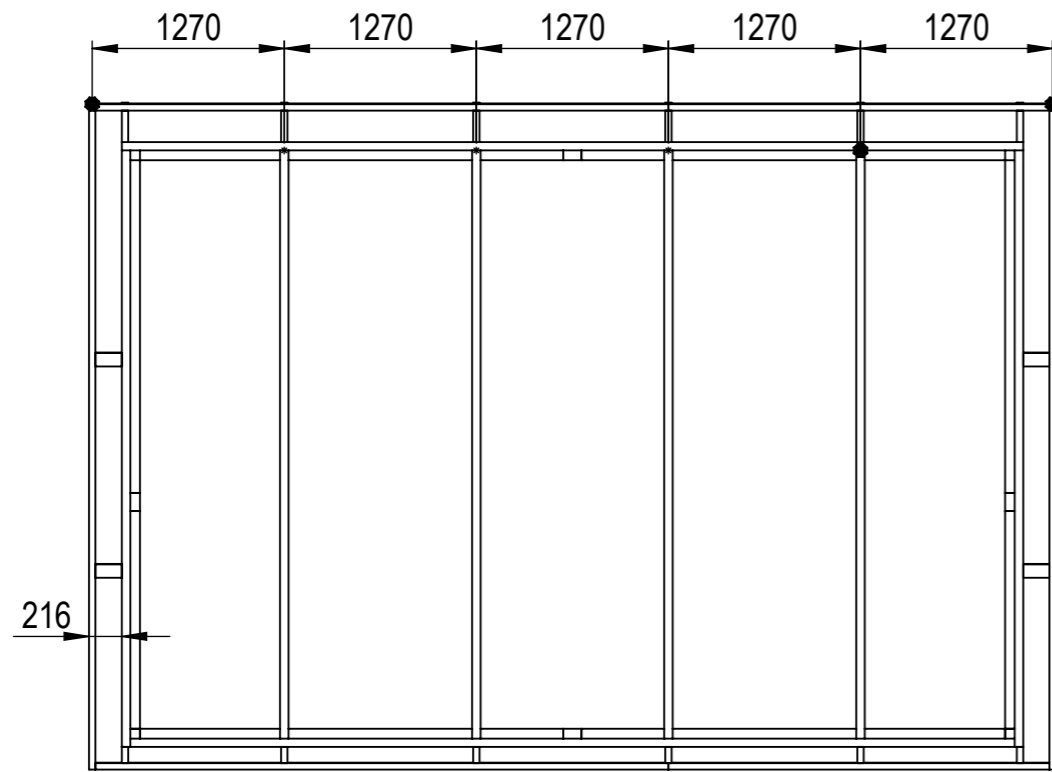

Nr.	Antal	Beskrivning	Kategori	Längd
1	3	225x56	Väggbalk	5960
2	2	225x56	Sidobalk	3888
3	2	120x120	Väggpelare	2325
4	2	120x120	Hörmpelare	2142
5	2	90x42	Gavelbalk	4406.458
6	4	90x42	Gavelstöd	174
7	6	180x42	Taktass	150
8	4	120x120	Mittpelare	2142
9	2	90x42	Breddsats	2200
10	2	90x42	Breddsats	1440
11	6	180x42	Taktassar topp	260.232
12	4	225x56	Takbalk	3904.844
13	2	90x42	Takfotbalk	3789
14	2	225x56	Täckt sida2	3944
15	4	90x42	Breddsats	2800
16	2	90x42	Takfotbalk	2519

This drawing must not be copied, transmitted or disclosed to any third party.

HALLE	Material	
	Offertnr.	Färg
 A3	Ordernr.	Beredare
	Weight	Datum
Scale 1:50		Description Alltid Haverdal 24 m2 Snözon 2,5
Sheet 1/17		

This drawing must not be copied, transmitted or disclosed to any third party.

HALLE

A3

Material	
Offertnr.	Färg
Ordernr.	Beredare
Weight	Datum
Scale 1:50	Description Alltid Haverdal 24 m2 Snözon 2,5
Sheet 2/17	