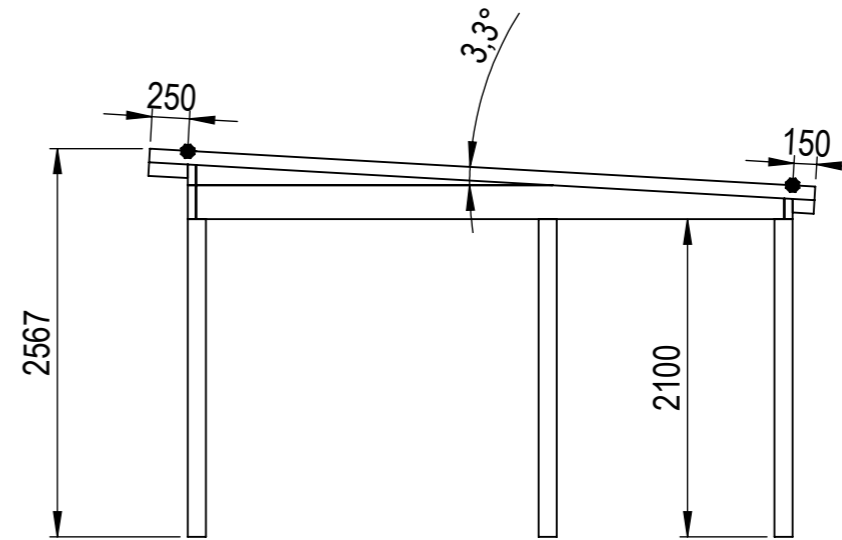

Nr.	Antal	Beskrivning	Kategori	Längd
1	3	225x56	Väggbalk	5960
2	2	225x56	Sidobalk	3888
3	2	120x120	Väggpelare	2325
4	2	120x120	Hörmpelare	2142
5	2	90x42	Gavelbalk	4406.458
6	4	90x42	Gavelstöd	174
7	6	180x42	Taktass	150
8	4	120x120	Mittpelare	2142
9	2	90x42	Breddsats	2200
10	2	90x42	Breddsats	1440
11	6	180x42	Taktassar topp	260.232
12	4	225x56	Takbalk	3904.844
13	2	90x42	Takfotbalk	3789
14	2	225x56	Täckt sida2	3944
15	4	90x42	Breddsats	2800
16	2	90x42	Takfotbalk	2519

This drawing must not be copied, transmitted or disclosed to any third party.

HALLE	Material	
	Offertnr.	Färg
 A3	Ordernr.	Beredare
	Weight	Datum
Scale 1:50		Description Alltid Haverdal 24 m2 Snözon 2,5
Sheet 1/17		

This drawing must not be copied, transmitted or disclosed to any third party.

HALLE

A3

Material	
Offertnr.	Färg
Ordernr.	Beredare
Weight	Datum
Scale 1:50	Description Alltid Haverdal 24 m2 Snözon 2,5
Sheet 2/17	