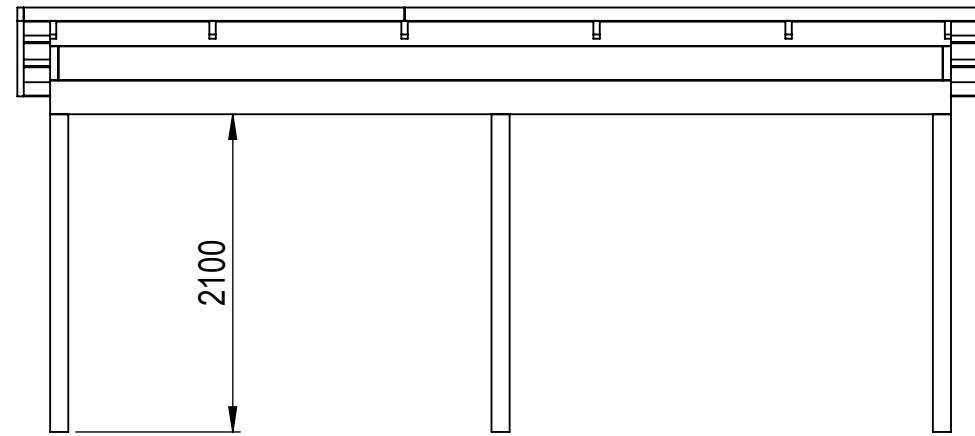

Framsida

This drawing must not be copied, transmitted or disclosed to any third party.

HALLE

A3

Material	
Offertnr.	Färg
Ordernr.	Beredare Halle System
Weight	Datum 2022-12-12
Scale 1:50	Description Haverdal 24 m2 Snözon 2,5 Alltid
Sheet 2/29