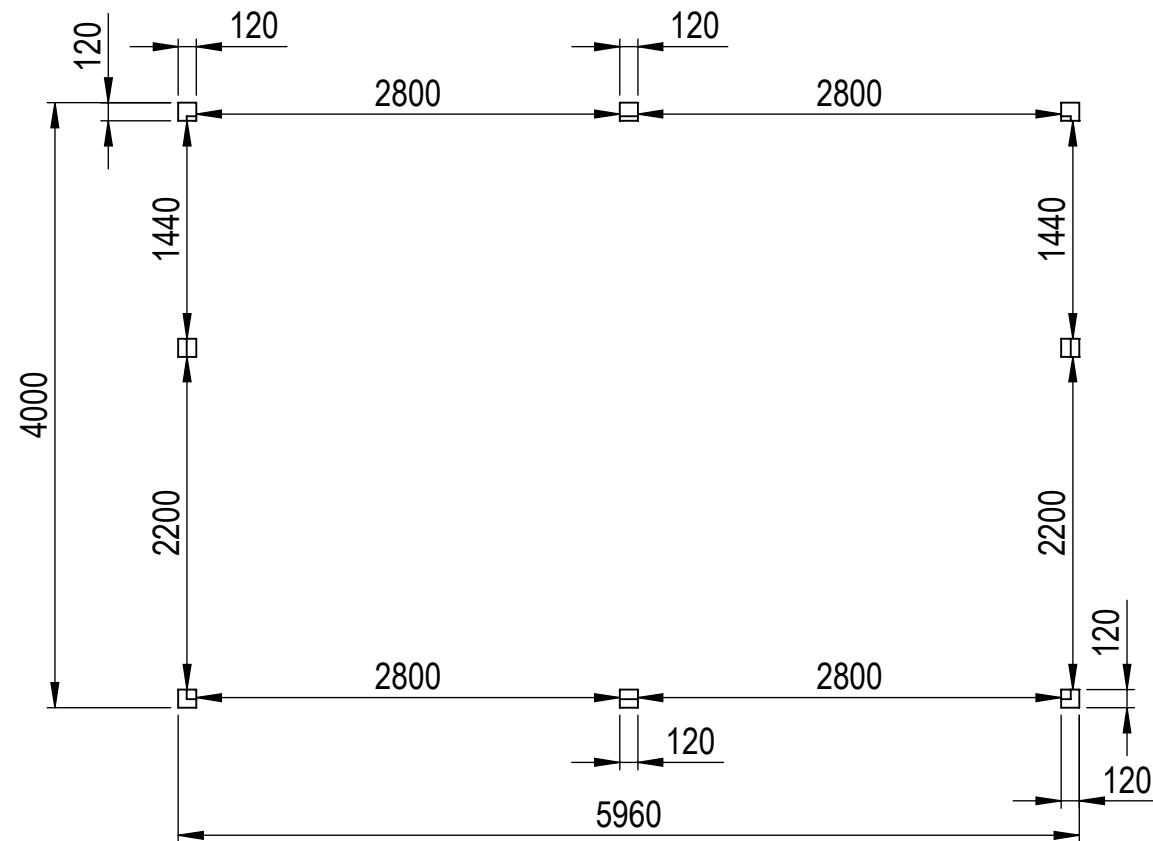

Nr.	Antal	Beskrivning	Kategori	Längd
1	1	225x90	Väggbalk baksida	5960
2	2	225x56	Sidobalk	3854
3	2	120x120	Hörpelare front	2500
4	1	120x120	Hörpelare höger baksida	2325
5	2	90x42	Gavelbalk	4400.952
6	4	90x42	Gavelstöd	174
7	6	180x42	Taktass baksida	150
8	2	90x42	Breddsats gavel front 42x64	2200
9	2	90x42	Breddsats gavel bak 42x64	1440
10	6	180x42	Taktass framsida	245.538
11	4	225x56	Takbalk	3900.914
12	1	56x225	Frontbalk 2	5848
13	2	120x120	Mittpelare sidor	2142
14	1	120x120	Mittpelare front	2500
15	2	225x56	Frontbalk 1, 3	5960
16	1	120x120	Mittpelare baksida	2142
17	2	90x42	Breddsats front 42x64	2800
18	1	120x120	Hörpelare vänster bak	2325
19	2	56x225	Täckt sida 2	1965
20	2	225x56	Täckt sida 1	3910
21	2	90x42	Takfotsbalk höger front/baksida	3789
22	2	90x42	Breddsats baksida 42x30	2800
23	2	90x42	Takfotsbalk vänster front/baksida	2519

This drawing must not be copied, transmitted or disclosed to any third party.

HALLE	Material	
	Offertnr.	Färg
 A3	Ordernr.	Beredare Halle System
	Weight	Datum 2022-12-12
	Scale 1:50	Description Haverdal 24 m2 Snözon 2,5 Alltid
	Sheet 1/29	