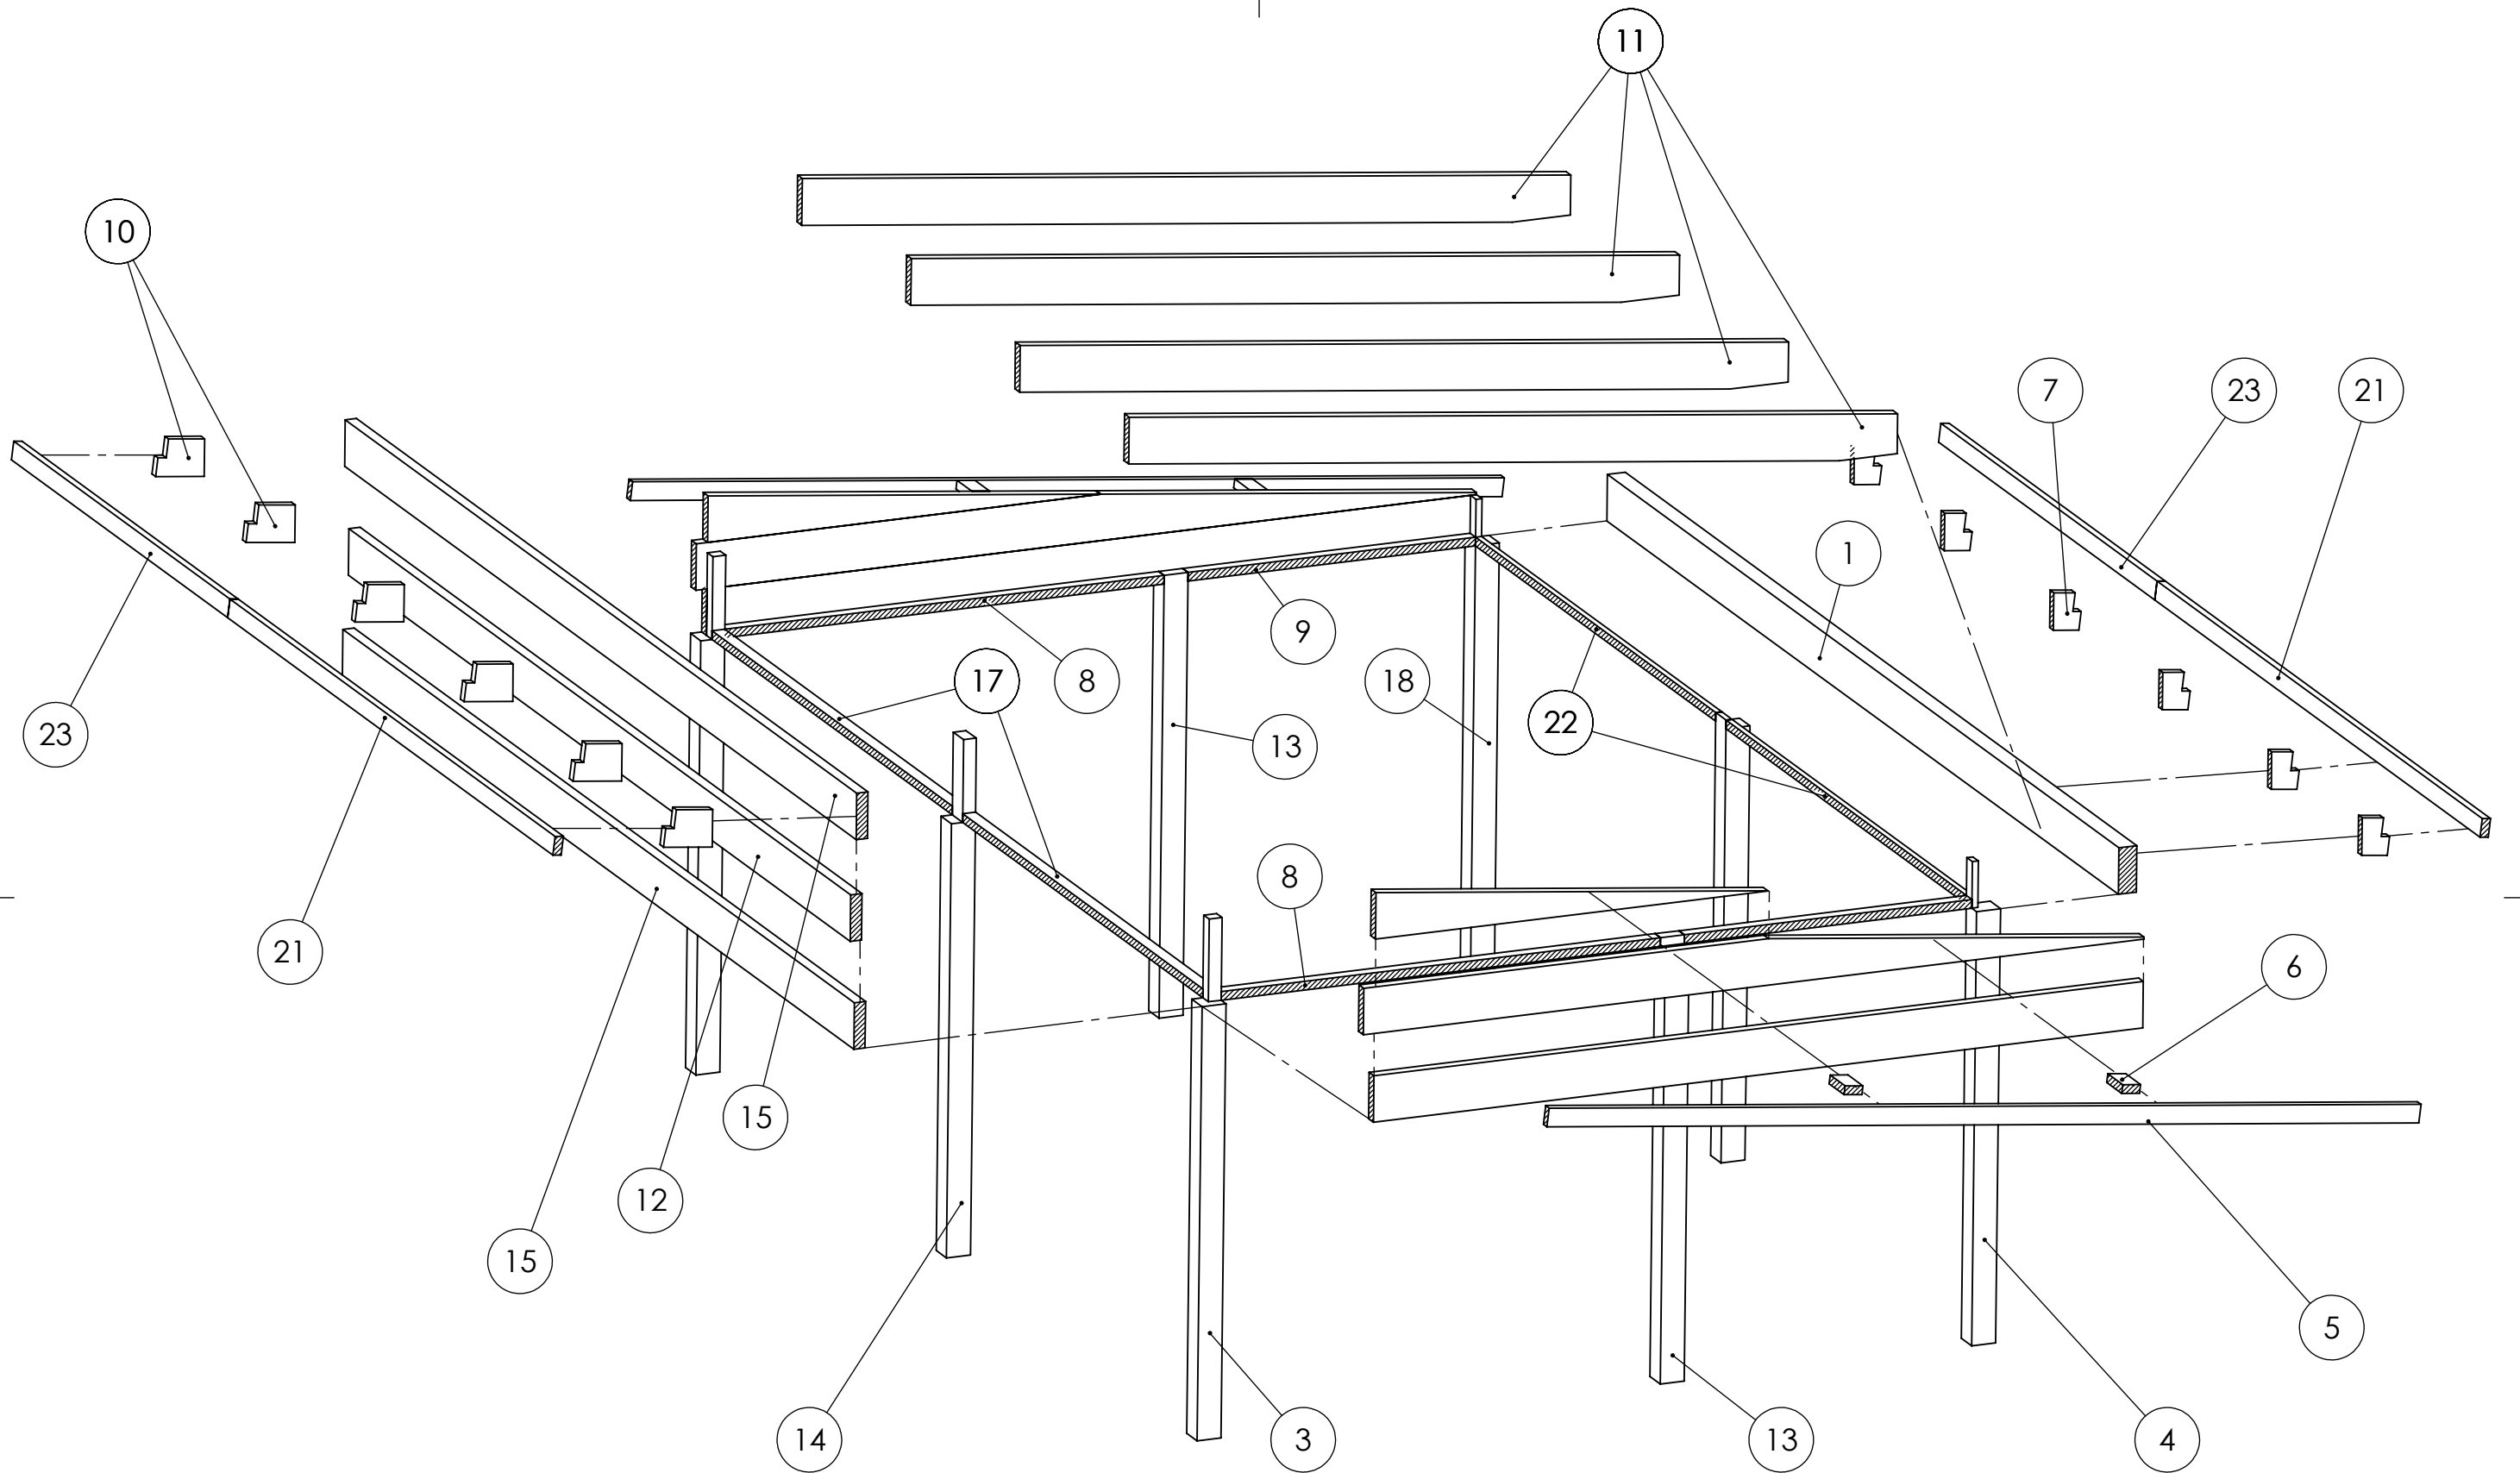

This drawing must not be copied, transmitted or disclosed to any third party.

HALLE	Material	
	Offertnr.	Färg
A3	Ordernr.	Beredare Halle System
	Weight	Datum 2022-12-12
	Scale 1:30	Description Haverdal 24 m2 Snözon 2,5 Alltid
	Sheet