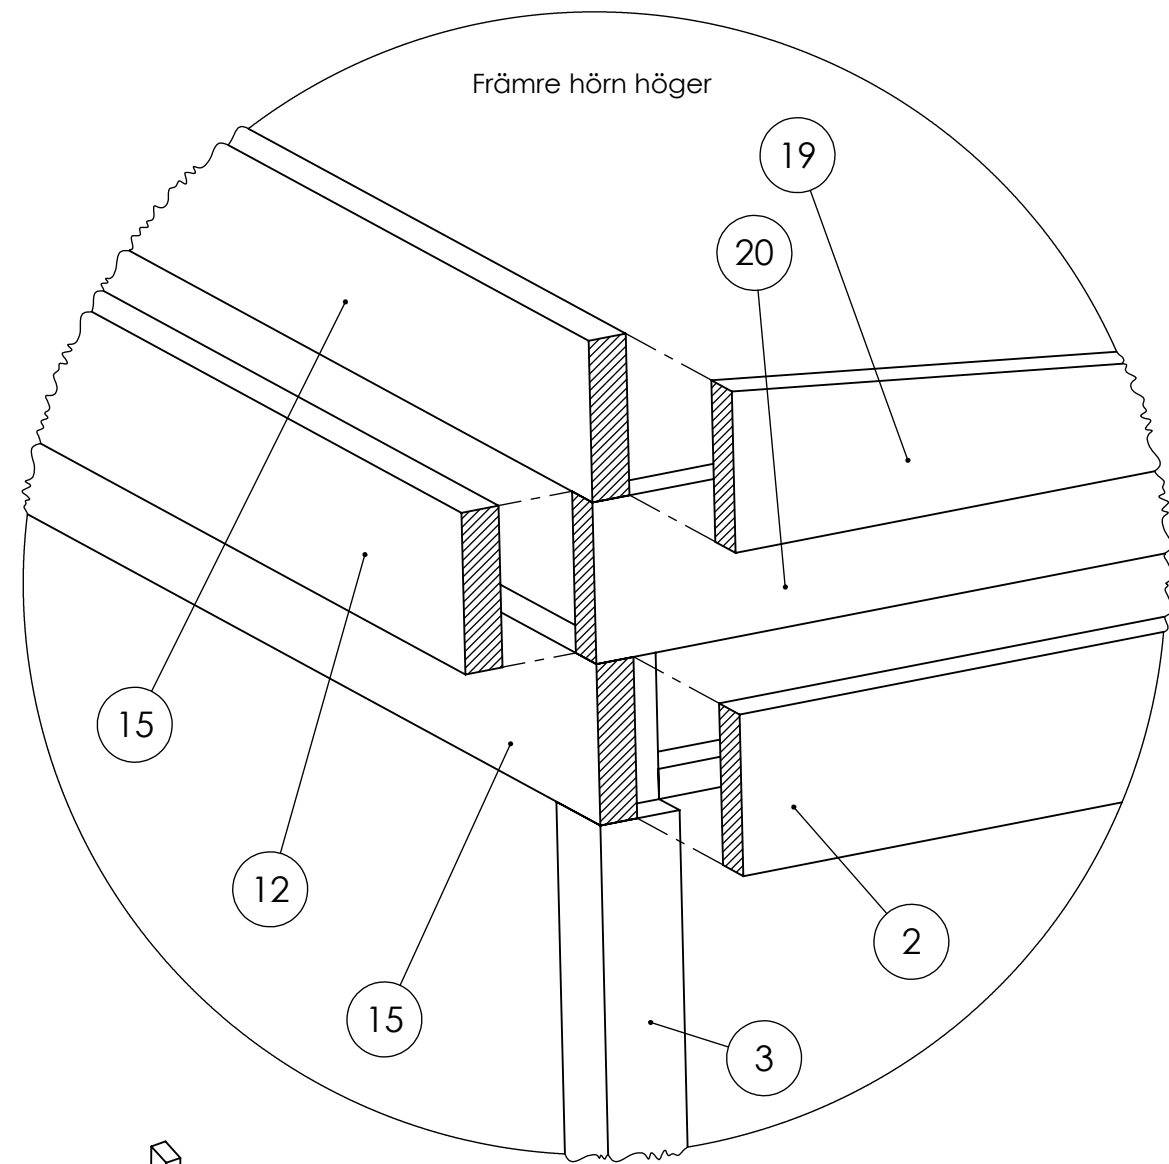

This drawing must not be copied, transmitted or disclosed to any third party.

HALLE		Material	
		Offertnr.	Färg
A3		Ordernr.	Beredare Halle System
		Weight	Datum 2022-12-12
Sheet		Description Haverdal 24 m2 Snözon 2,5 Alltid