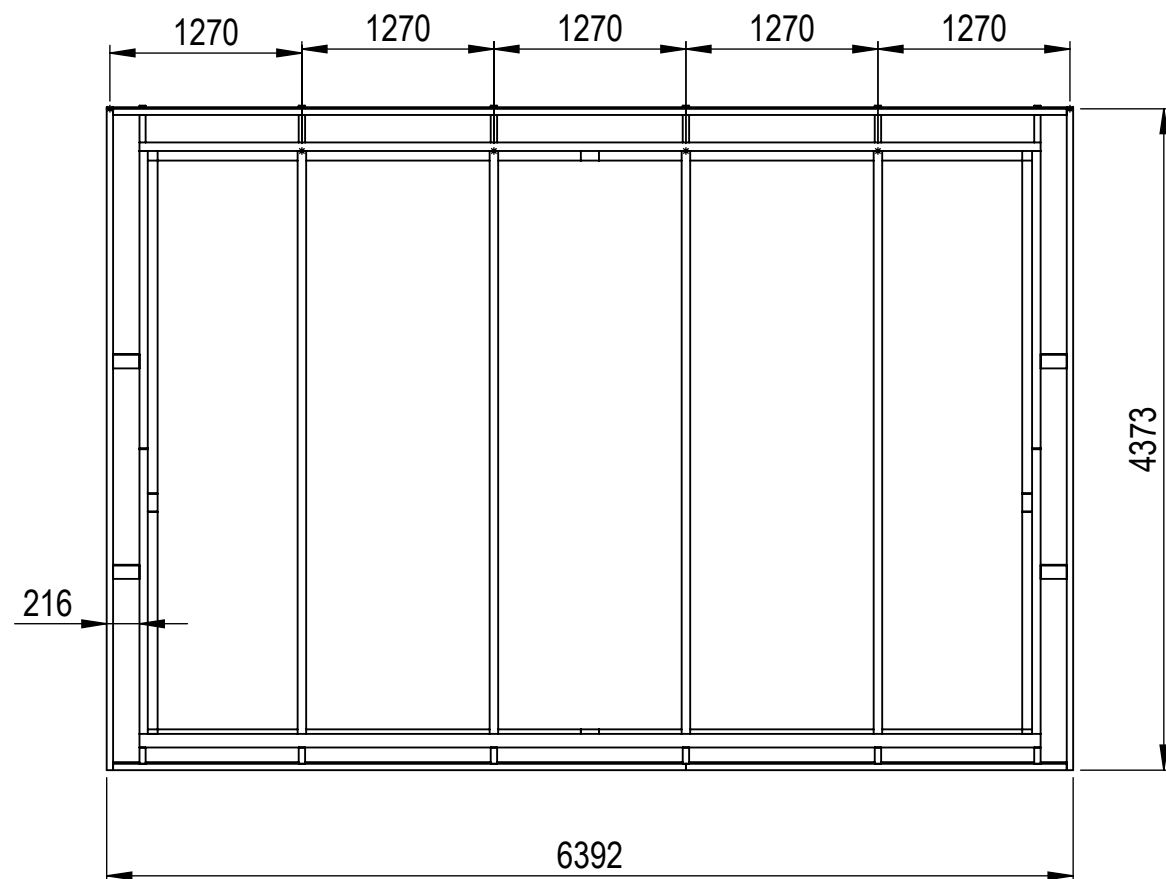

Baksida

This drawing must not be copied, transmitted or disclosed to any third party.

HALLE

A3

Material	
Offertnr.	Färg
Ordernr.	Beredare Halle System
Weight	Datum 2022-12-12
Scale 1:50	Description Haverdal 24 m2 Snözon 2,5 Alltid
Sheet 2/29