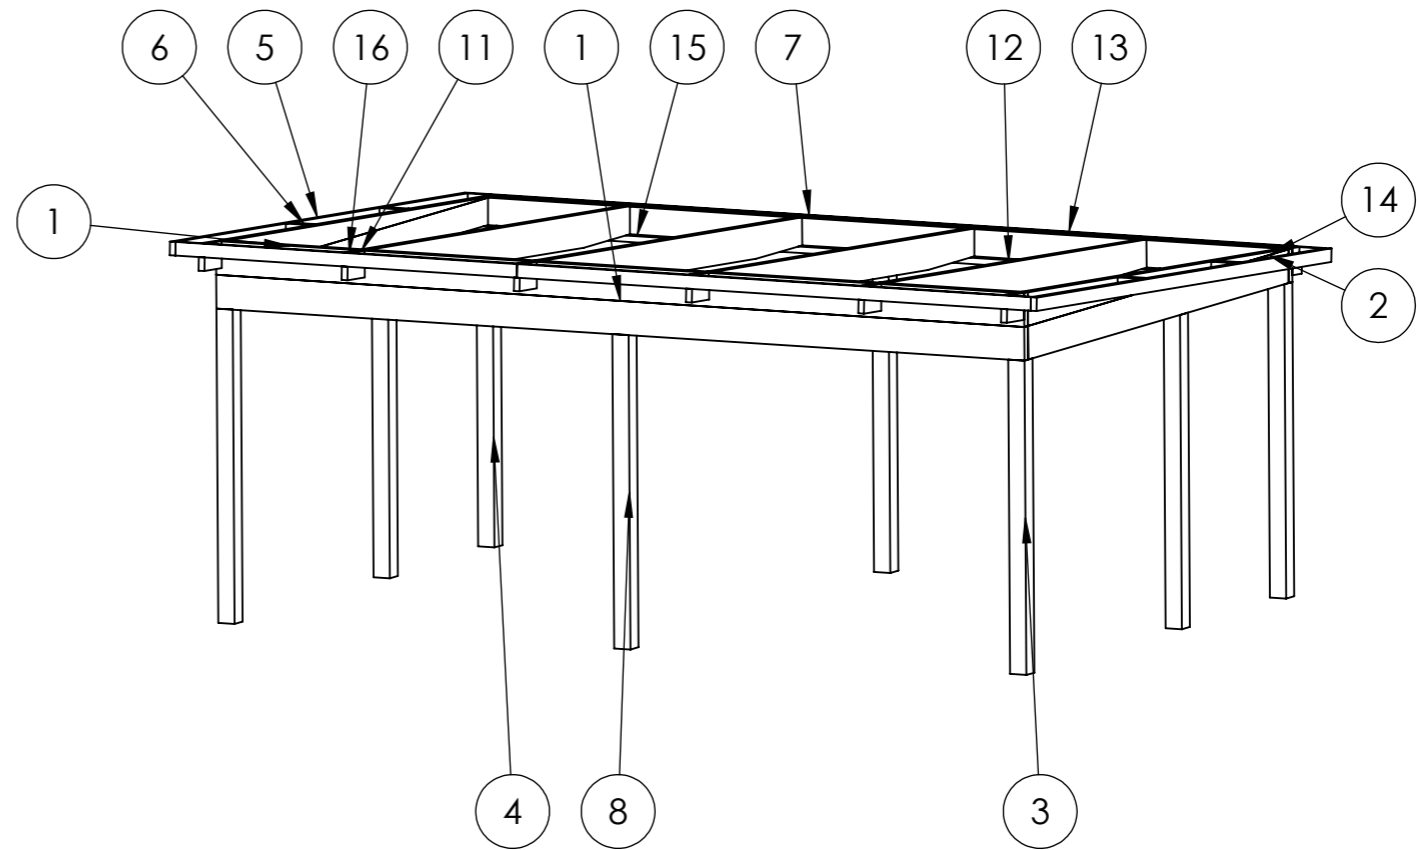

Nr.	Antal	Beskrivning	Kategori	Längd
1	3	225x56	Väggbalk	5960
2	2	225x56	Sidobalk	3888
3	2	120x120	Väggpelare	2325
4	2	120x120	Hörmpelare	2142
5	2	90x42	Gavelbalk	4406.458
6	4	90x42	Gavelstöd	174
7	6	180x42	Taktass	150
8	4	120x120	Mittpelare	2142
9	2	90x42	Breddsats	2200
10	2	90x42	Breddsats	1440
11	6	180x42	Taktassar topp	260.232
12	4	225x56	Takbalk	3904.844
13	2	90x42	Takfotbalk	3789
14	2	225x56	Täckt sida2	3944
15	4	90x42	Breddsats	2800
16	2	90x42	Takfotbalk	2519

This drawing must not be copied, transmitted or disclosed to any third party.

HALLE	Material	
	Offertnr.	Färg
 A3	Ordernr.	Beredare
	Weight	Datum
Scale 1:50		Description Alltid Haverdal 24 m2 Snözon 2,5
Sheet 1/17		

This drawing must not be copied, transmitted or disclosed to any third party.

HALLE

A3

Material	
Offertnr.	Färg
Ordernr.	Beredare
Weight	Datum
Scale 1:50	Description Alltid Haverdal 24 m2 Snözon 2,5
Sheet 2/17	