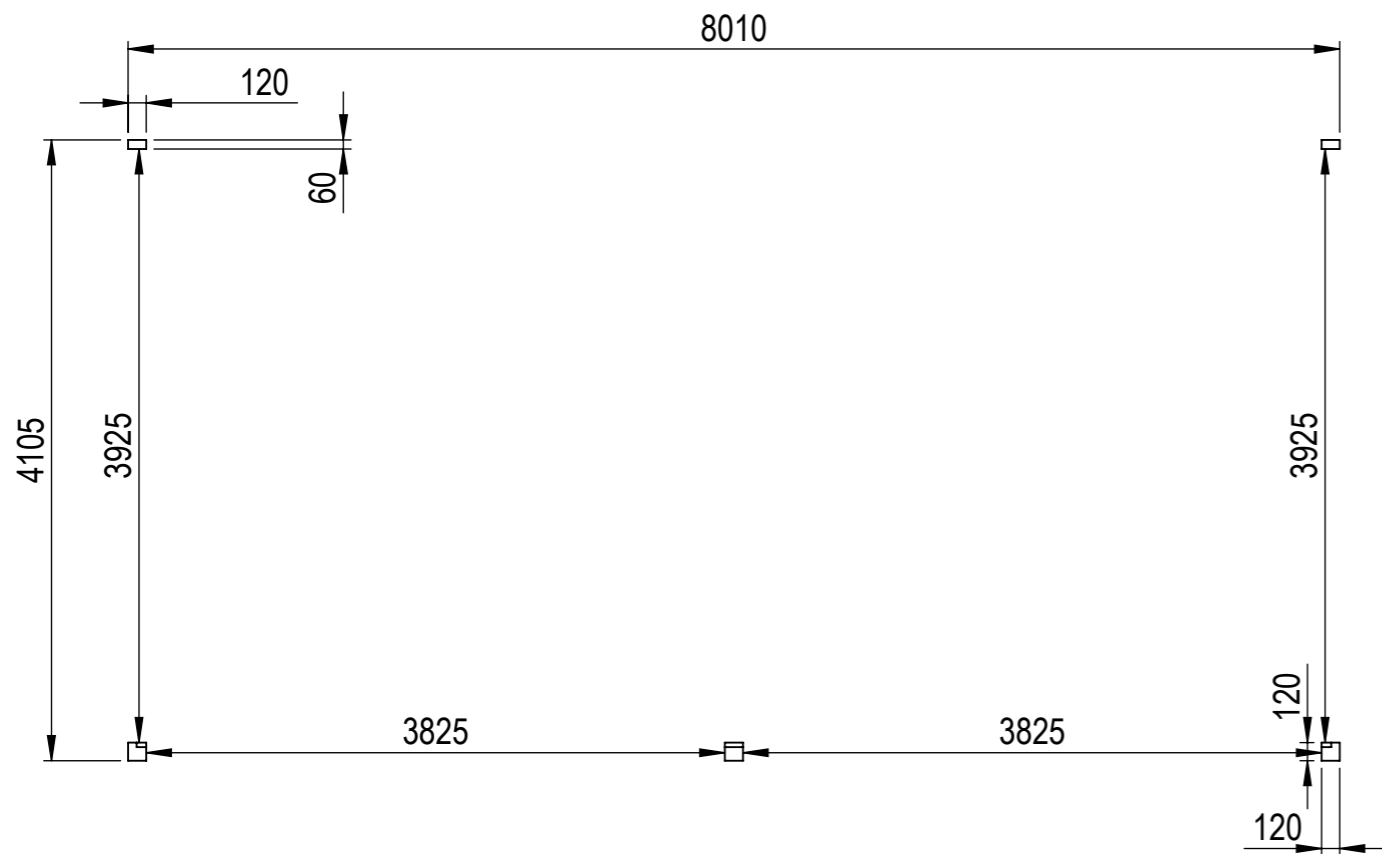

Nr.	Antal	Beskrivning	Kategori	Längd
1	2	225x56	Sidobalk	4015
2	2	60x120	Väggpelare	2284.804
3	1	120x120	Hörnpelare1	2032
4	2	90x42	Gavelbalk	4355.681
5	4	90x42	Gavelstöd	254
6	9	180x42	Taktass	282
7	7	225x56	Takbalk	3997.16
8	2	225x56	Täckt sida2	962.037
9	2	90x42	Breddsats	3925
10	2	225x56	Täckt sida2	4063
11	1	120x120	Hörnpelare2	2032
12	2	225x90	Frontbalk	4005
13	2	225x42	Väggbalk	4301
14	1	90x42	Takfotbalk1	3189
15	1	90x42	Takfotbalk2	5329
16	2	90x42	Breddsats	3825
17	1	120x120	Mittpelare	2032

This drawing must not be copied, transmitted or disclosed to any third party.

HALLE	Material	
	Offertnr.	Färg
 A3	Ordernr.	Beredare
	Weight	Datum
	Scale 1:50	Description Harmony Fritid/Mertid 33m2
	Sheet 1/20	

This drawing must not be copied, transmitted or disclosed to any third party.

HALLE

A3

Material	
Offertnr.	Färg
Ordernr.	Beredare
Weight	Datum
Scale	1:50
Sheet	2/20
Description	
Harmony Fritid/Mertid 33m2	