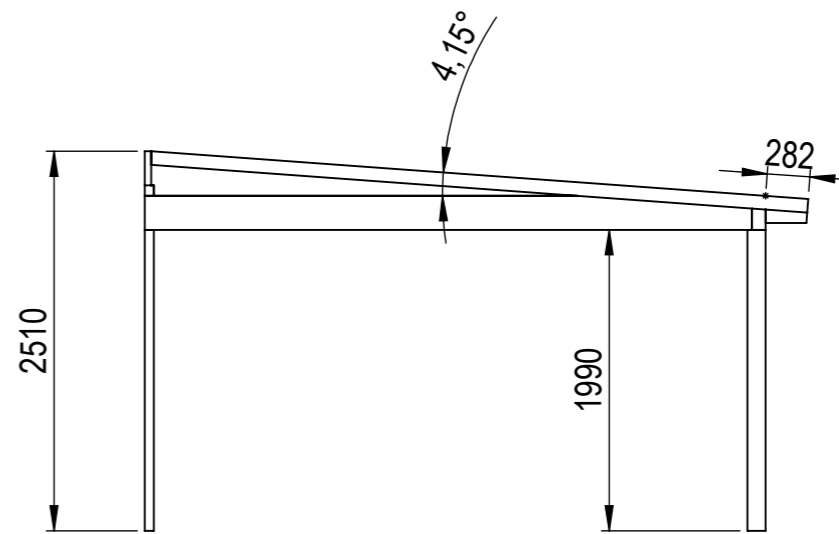

Nr.	Antal	Beskrivning	Kategori	Längd
1	2	225x56	Sidobalk	4015
2	2	60x120	Väggpelare	2284.804
3	1	120x120	Hörnpelare1	2032
4	2	90x42	Gavelbalk	4355.681
5	4	90x42	Gavelstöd	254
6	9	180x42	Taktass	282
7	7	225x56	Takbalk	3997.16
8	2	225x56	Täckt sida2	962.037
9	2	90x42	Breddsats	3925
10	2	225x56	Täckt sida2	4063
11	1	120x120	Hörnpelare2	2032
12	2	225x90	Frontbalk	4005
13	2	225x42	Väggbalk	4301
14	1	90x42	Takfotbalk1	3189
15	1	90x42	Takfotbalk2	5329
16	2	90x42	Breddsats	3825
17	1	120x120	Mittpelare	2032

This drawing must not be copied, transmitted or disclosed to any third party.

HALLE	Material	
	Offertnr.	Färg
 A3	Ordernr.	Beredare
	Weight	Datum
	Scale 1:50	Description Harmony Fritid/Mertid 33m2
	Sheet 1/20	

This drawing must not be copied, transmitted or disclosed to any third party.

HALLE

A3

Material	
Offertnr.	Färg
Ordernr.	Beredare
Weight	Datum
Scale	1:50
Sheet	2/20
Description	
Harmony Fritid/Mertid 33m2	