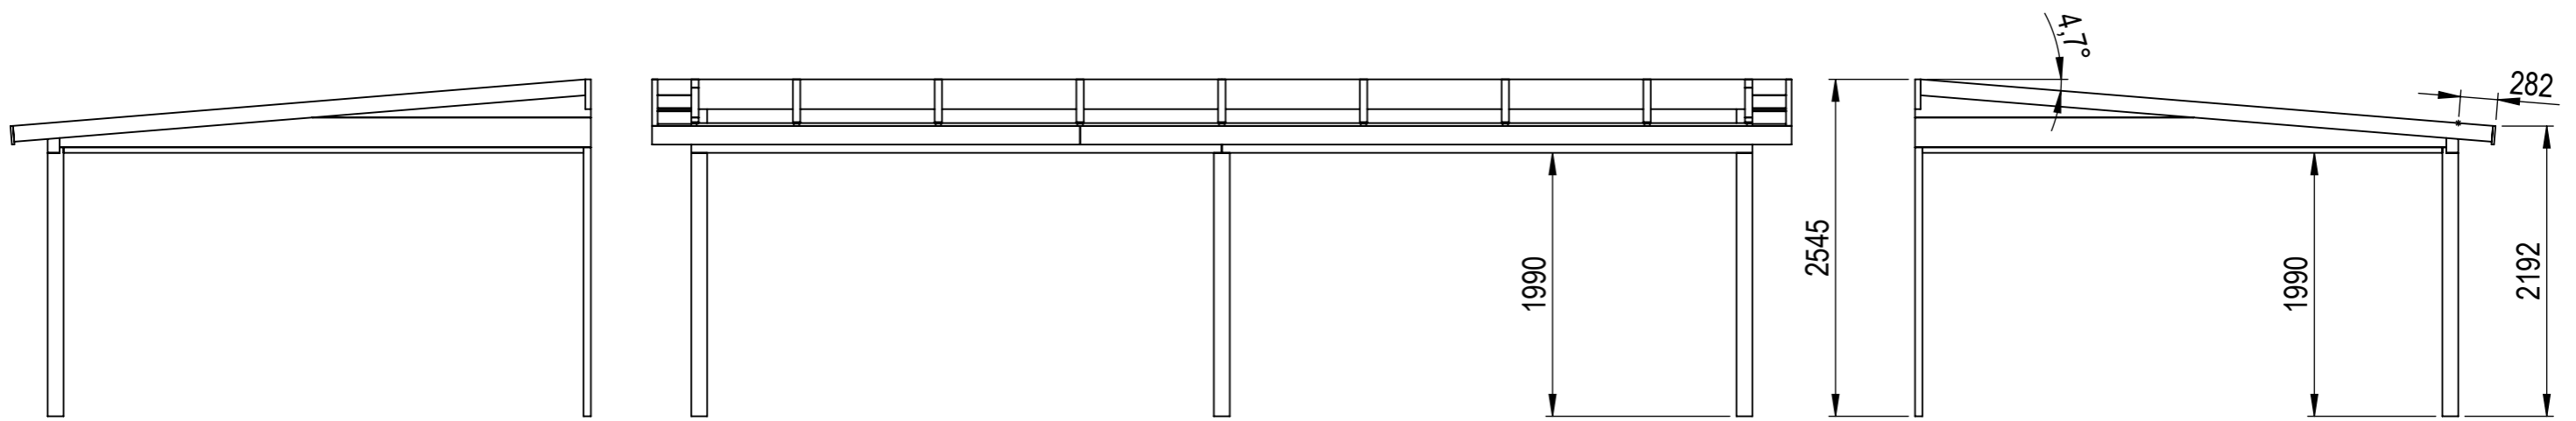

Nr.	Antal	Beskrivning	Kategori	Längd
1	2	120x56	Väggpelare	2320.145
2	3	120x120	Hömpelare1	2032
3	2	120x42	Gavelbalk	4335.404
4	4	95x44	Gavelstöd	254
5	9	120x42	Taktass	263
6	7	225x56	Takbalk	3997.698
7	2	225x56	Täckt sida 2	776.34
8	2	120x42	Breddsats	3925
9	2	56x225	Sidobalk	4011
10	2	56x225	Täckt sida 1	3584.626
11	2	225x90	Frontbalk	4005
12	2	225x42	Väggbalk	4301
13	2	32x40	Breddsats front	3825
14	1	19x140	Takfotsbräda 1	3231
15	1	19x140	Takfotsbräda 2	5371

This drawing must not be copied, transmitted or disclosed to any third party.

<h1>HALLE</h1> 	Material	
	Offertnr.	Färg
	Ordernr.	Beredare Halle System
	Weight	Datum 2022-05-8
	Scale 1:50	Description Harmony Fritid/Mertid 33m2
Sheet 1/21		

Måtten anger stommens höjd

This drawing must not be copied, transmitted or disclosed to any third party.

HALLE

A3

Material	
Offertnr.	Färg
Ordernr.	Beredare Halle System
Weight	Datum 2022-05-8
Scale 1:50	Description Harmony Fritid/Mertid 33m2
Sheet 2/21	