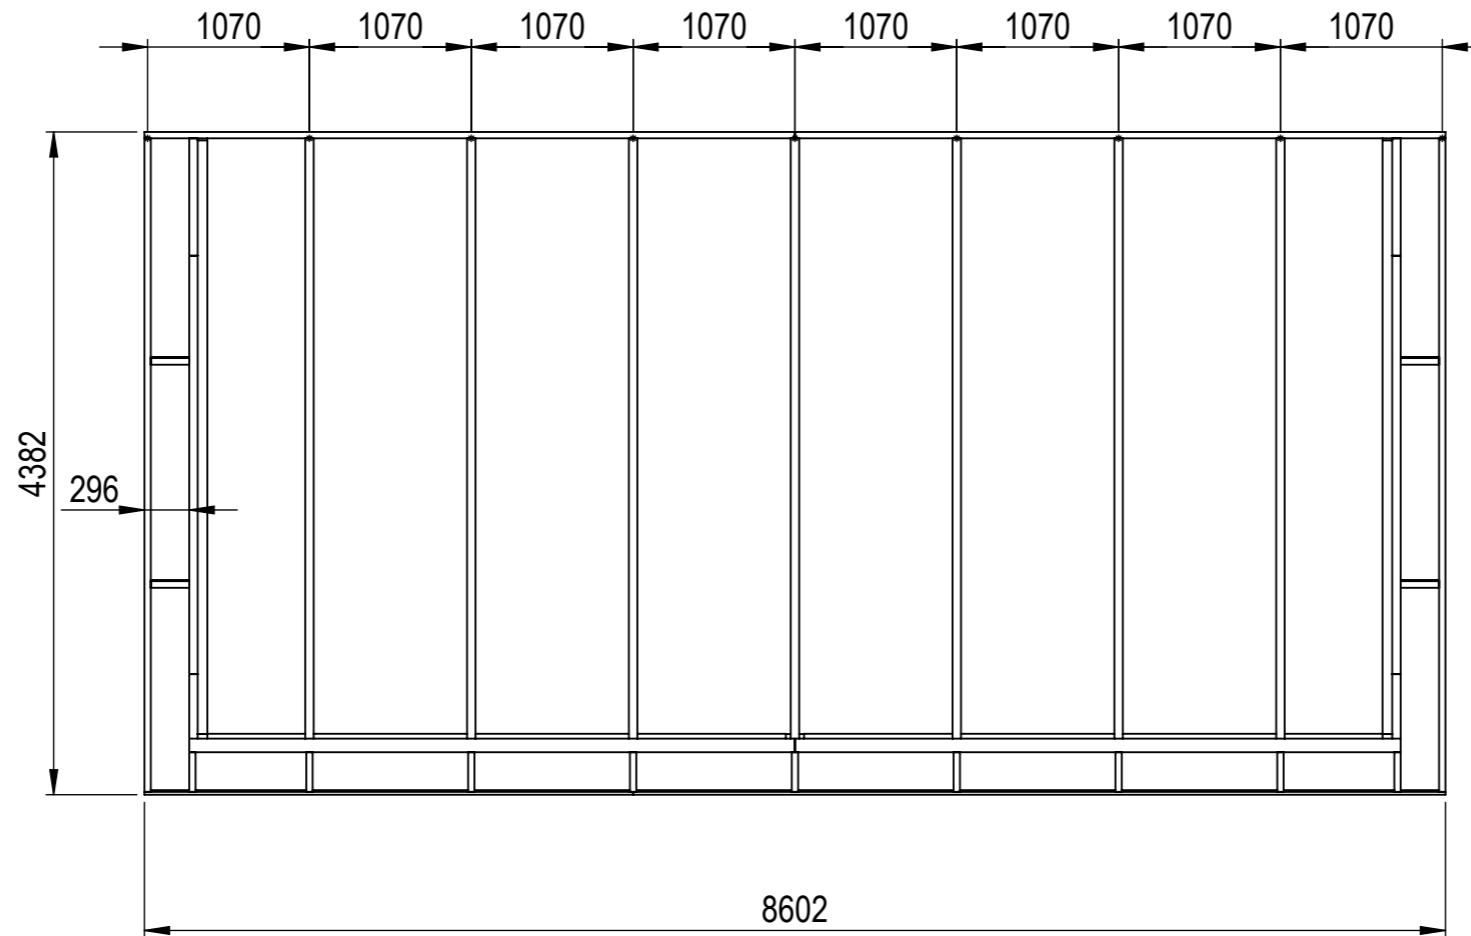

Nr.	Antal	Beskrivning	Kategori	Längd
1	2	120x56	Väggpelare	2320.145
2	3	120x120	Hömpelare1	2032
3	2	120x42	Gavelbalk	4335.404
4	4	95x44	Gavelstöd	254
5	9	120x42	Taktass	263
6	7	225x56	Takbalk	3997.698
7	2	225x56	Täckt sida 2	776.34
8	2	120x42	Breddsats	3925
9	2	56x225	Sidobalk	4011
10	2	56x225	Täckt sida 1	3584.626
11	2	225x90	Frontbalk	4005
12	2	225x42	Väggbalk	4301
13	2	32x40	Breddsats front	3825
14	1	19x140	Takfotsbräda 1	3231
15	1	19x140	Takfotsbräda 2	5371

This drawing must not be copied, transmitted or disclosed to any third party.

<h1>HALLE</h1> 	Material	
	Offertnr.	Färg
	Ordernr.	Beredare Halle System
	Weight	Datum 2022-05-8
	Scale 1:50	Description Harmony Fritid/Mertid 33m2
Sheet 1/21		

Måtten anger stommens höjd

This drawing must not be copied, transmitted or disclosed to any third party.

HALLE

A3

Material	
Offertnr.	Färg
Ordernr.	Beredare Halle System
Weight	Datum 2022-05-8
Scale 1:50	Description Harmony Fritid/Mertid 33m2
Sheet 2/21	