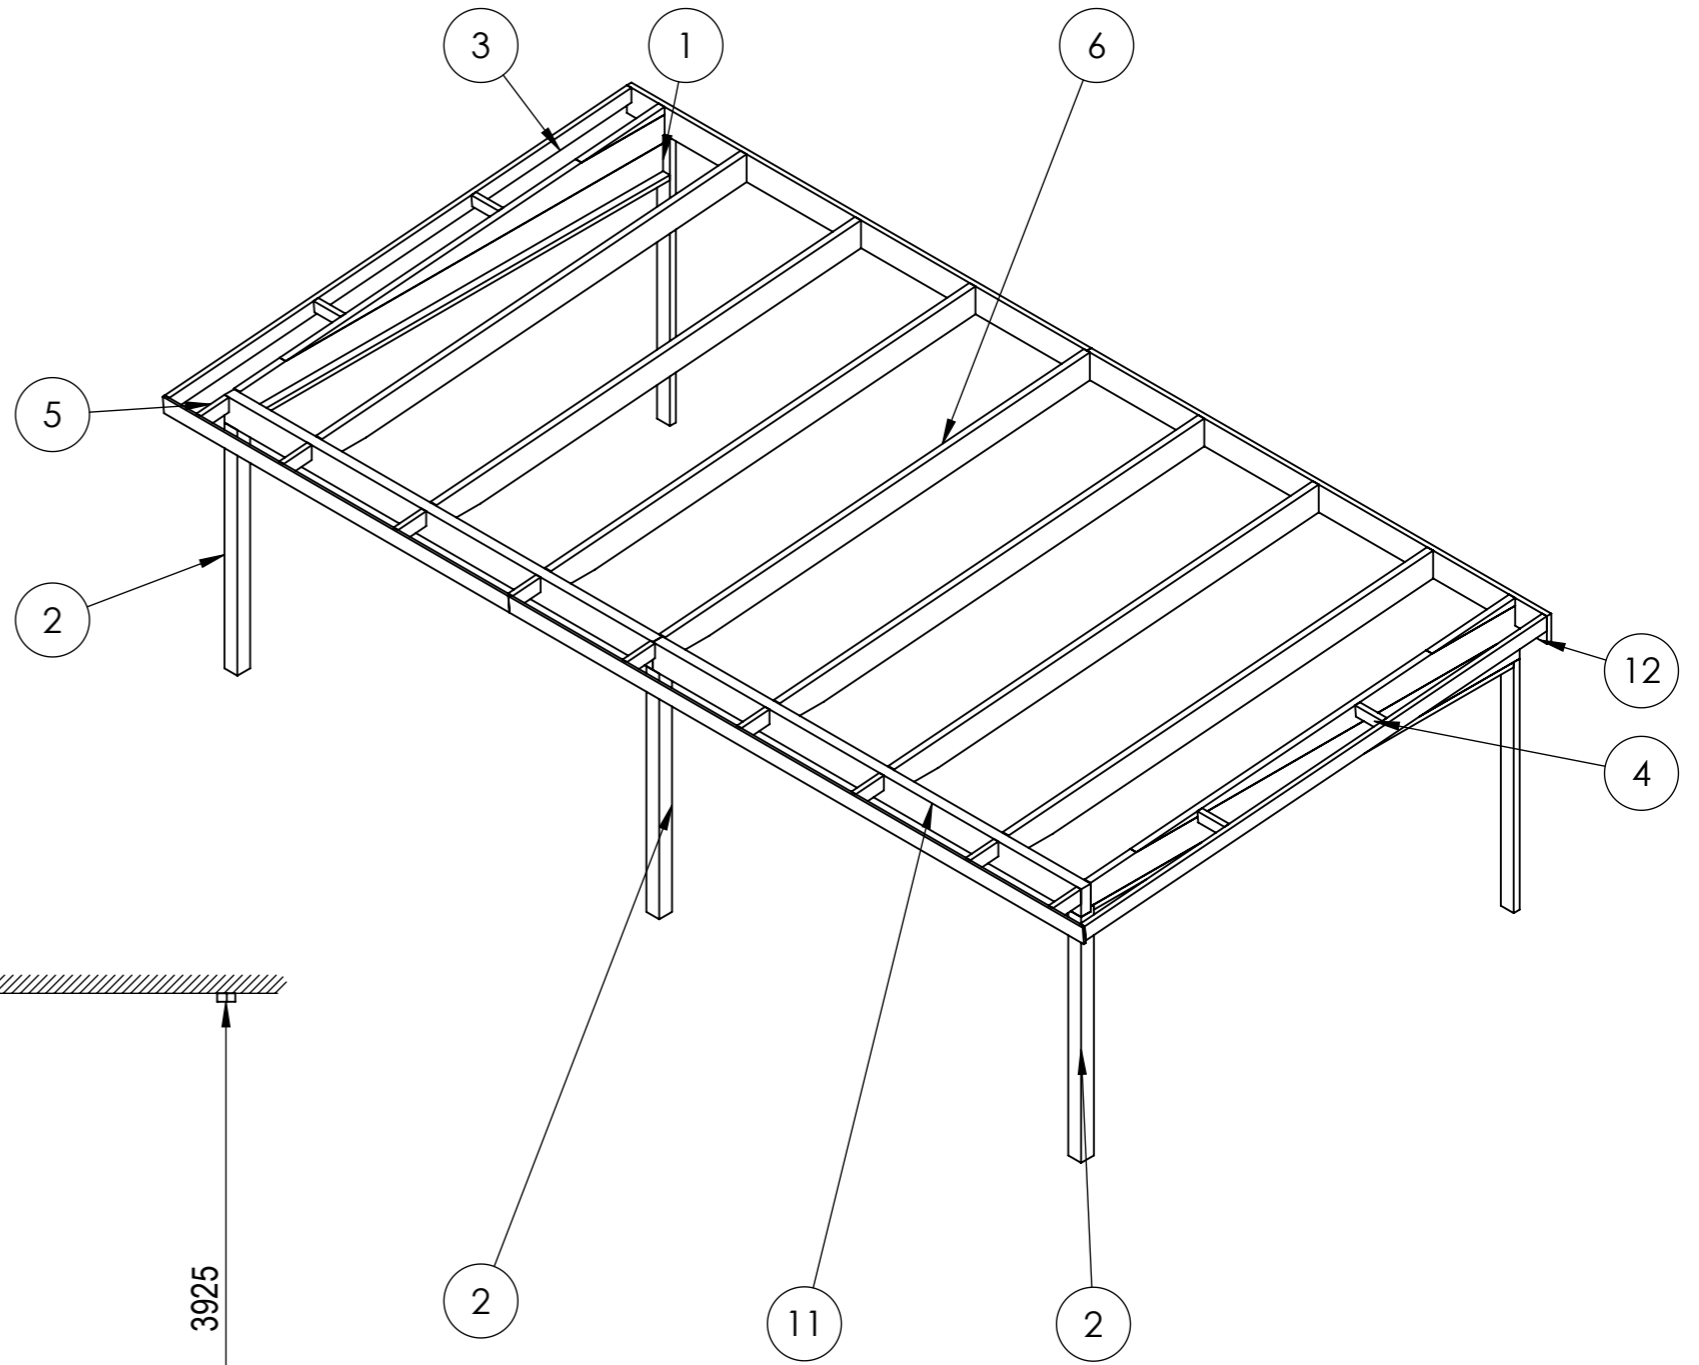

Nr.	Antal	Beskrivning	Kategori	Längd
1	2	120x56	Väggpelare	2320.145
2	3	120x120	Hömpelare1	2032
3	2	120x42	Gavelbalk	4335.404
4	4	95x44	Gavelstöd	254
5	9	120x42	Taktass	263
6	7	225x56	Takbalk	3997.698
7	2	225x56	Täckt sida 2	776.34
8	2	120x42	Breddsats	3925
9	2	56x225	Sidobalk	4011
10	2	56x225	Täckt sida 1	3584.626
11	2	225x90	Frontbalk	4005
12	2	225x42	Väggbalk	4301
13	2	32x40	Breddsats front	3825
14	1	19x140	Takfotsbräda 1	3231
15	1	19x140	Takfotsbräda 2	5371

This drawing must not be copied, transmitted or disclosed to any third party.

<h1>HALLE</h1> 	Material	
	Offertnr.	Färg
	Ordernr.	Beredare Halle System
	Weight	Datum 2022-05-8
	Scale 1:50	Description Harmony Fritid/Mertid 33m2
Sheet 1/21		