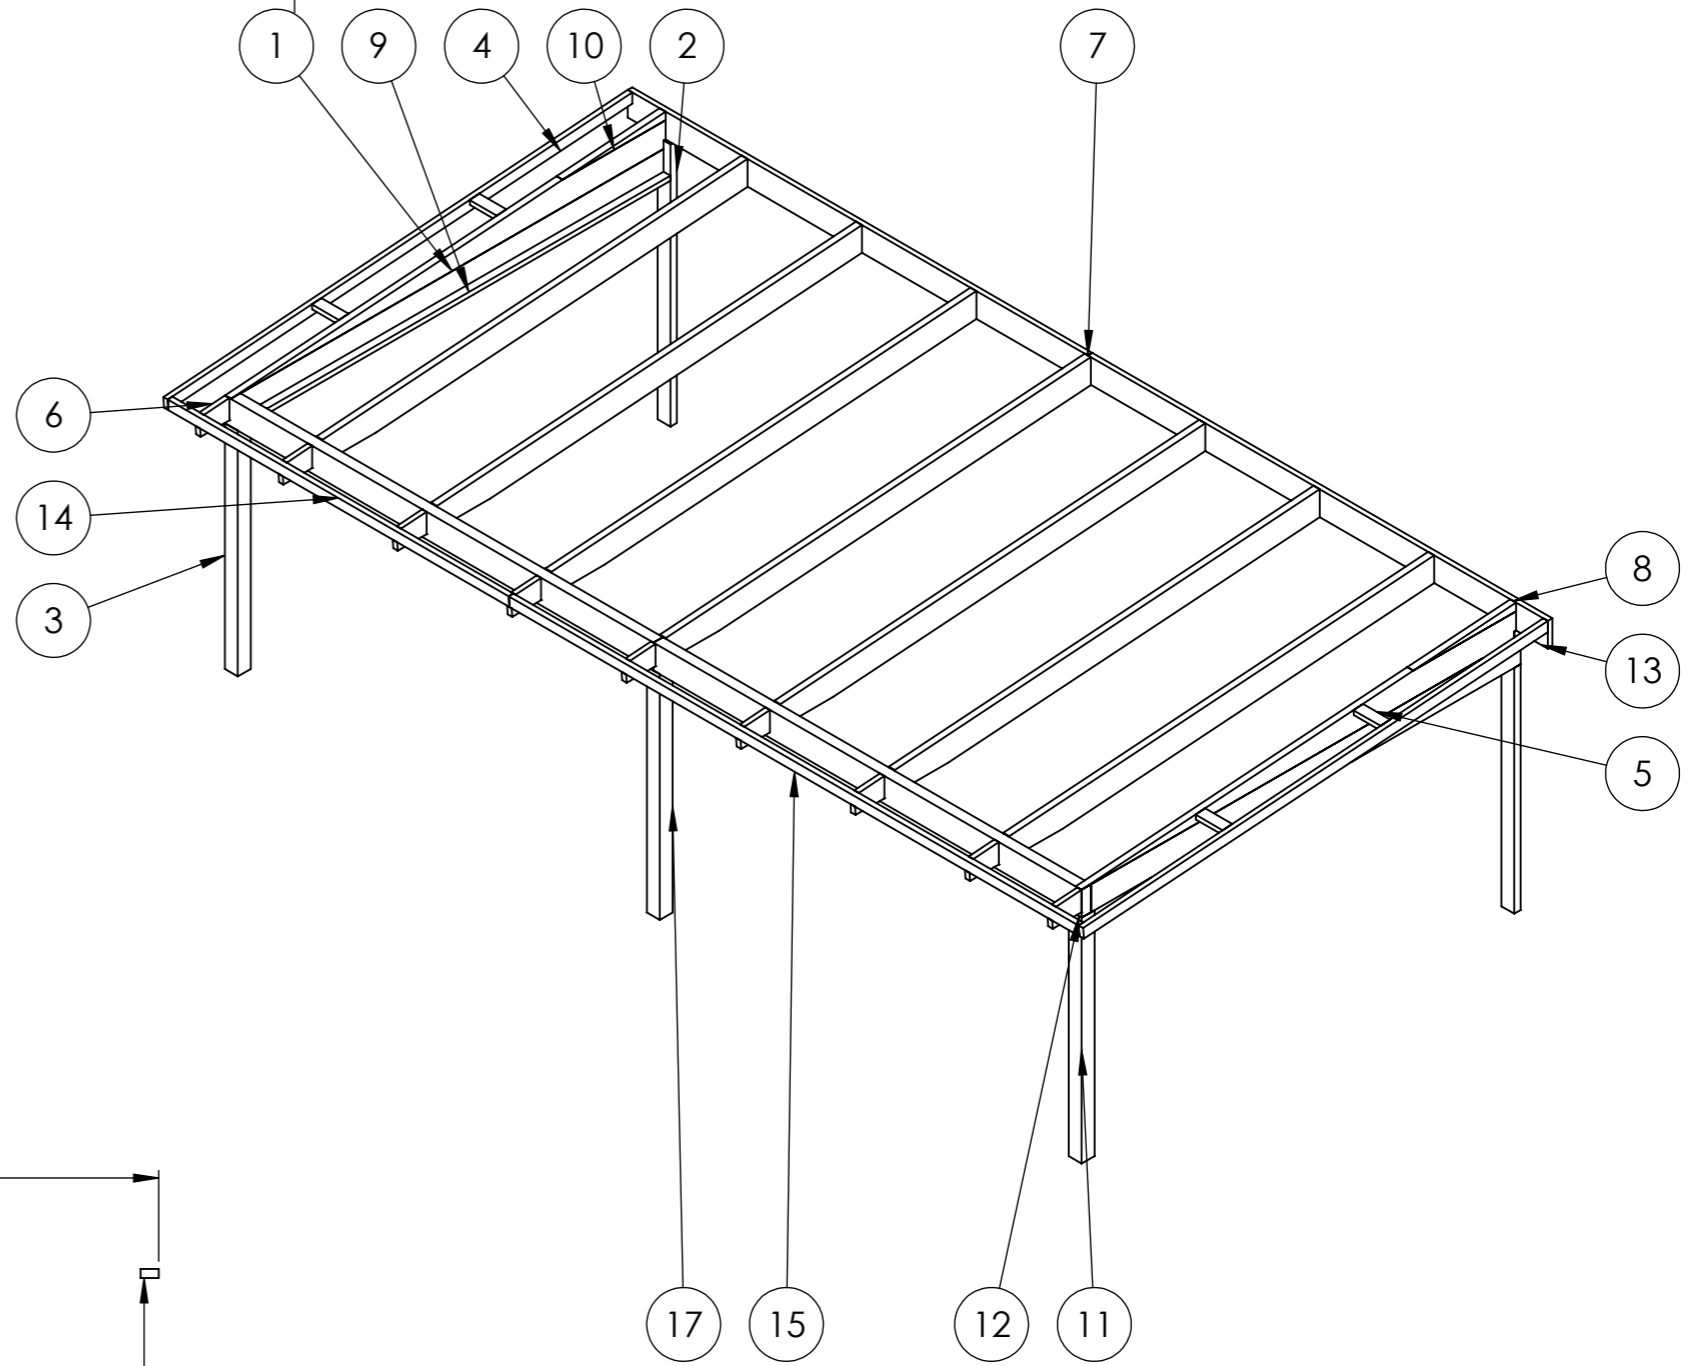

Nr.	Antal	Beskrivning	Kategori	Längd
1	2	225x56	Sidobalk	4015
2	2	60x120	Väggpelare	2284.804
3	1	120x120	Hörnpelare1	2032
4	2	90x42	Gavelbalk	4355.681
5	4	90x42	Gavelstöd	254
6	9	180x42	Taktass	282
7	7	225x56	Takbalk	3997.16
8	2	225x56	Täckt sida2	962.037
9	2	90x42	Breddsats	3925
10	2	225x56	Täckt sida2	4063
11	1	120x120	Hörnpelare2	2032
12	2	225x90	Frontbalk	4005
13	2	225x42	Väggbalk	4301
14	1	90x42	Takfotbalk1	3189
15	1	90x42	Takfotbalk2	5329
16	2	90x42	Breddsats	3825
17	1	120x120	Mittpelare	2032

This drawing must not be copied, transmitted or disclosed to any third party.

HALLE	Material	
	Offertnr.	Färg
 A3	Ordernr.	Beredare
	Weight	Datum
	Scale 1:50	Description Harmony Fritid/Mertid 33m2
	Sheet 1/20	

This drawing must not be copied, transmitted or disclosed to any third party.

HALLE

A3

Material	
Offertnr.	Färg
Ordernr.	Beredare
Weight	Datum
Scale	1:50
Sheet	2/20
Description	
Harmony Fritid/Mertid 33m2	