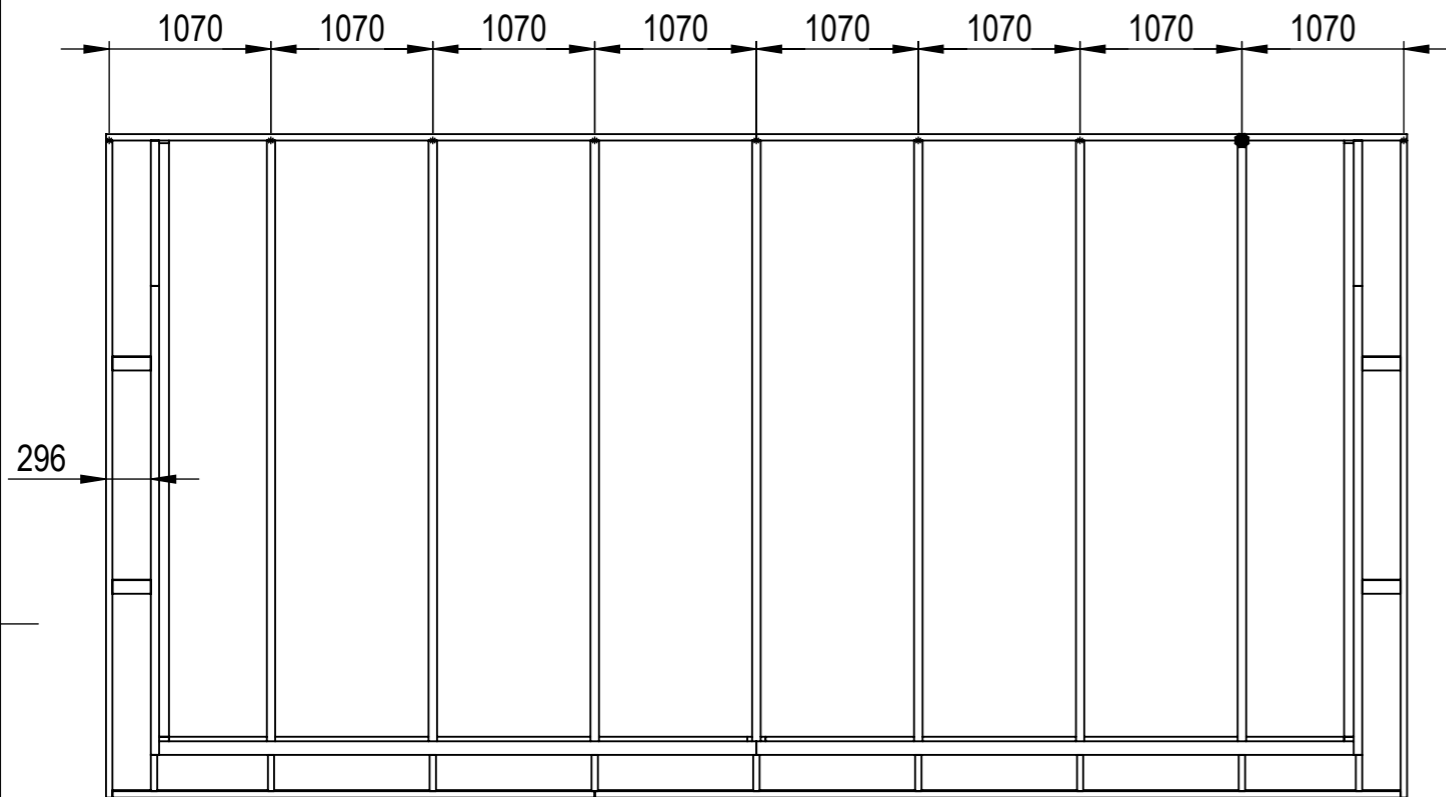

Nr.	Antal	Beskrivning	Kategori	Längd
1	2	225x56	Sidobalk	4015
2	2	60x120	Väggpelare	2284.804
3	1	120x120	Hörnpelare1	2032
4	2	90x42	Gavelbalk	4355.681
5	4	90x42	Gavelstöd	254
6	9	180x42	Taktass	282
7	7	225x56	Takbalk	3997.16
8	2	225x56	Täckt sida2	962.037
9	2	90x42	Breddsats	3925
10	2	225x56	Täckt sida2	4063
11	1	120x120	Hörnpelare2	2032
12	2	225x90	Frontbalk	4005
13	2	225x42	Väggbalk	4301
14	1	90x42	Takfotbalk1	3189
15	1	90x42	Takfotbalk2	5329
16	2	90x42	Breddsats	3825
17	1	120x120	Mittpelare	2032

This drawing must not be copied, transmitted or disclosed to any third party.

HALLE	Material	
	Offertnr.	Färg
 A3	Ordernr.	Beredare
	Weight	Datum
	Scale 1:50	Description Harmony Fritid/Mertid 33m2
	Sheet 1/20	

This drawing must not be copied, transmitted or disclosed to any third party.

HALLE

A3

Material	
Offertnr.	Färg
Ordernr.	Beredare
Weight	Datum
Scale	1:50
Sheet	2/20
Description	
Harmony Fritid/Mertid 33m2	