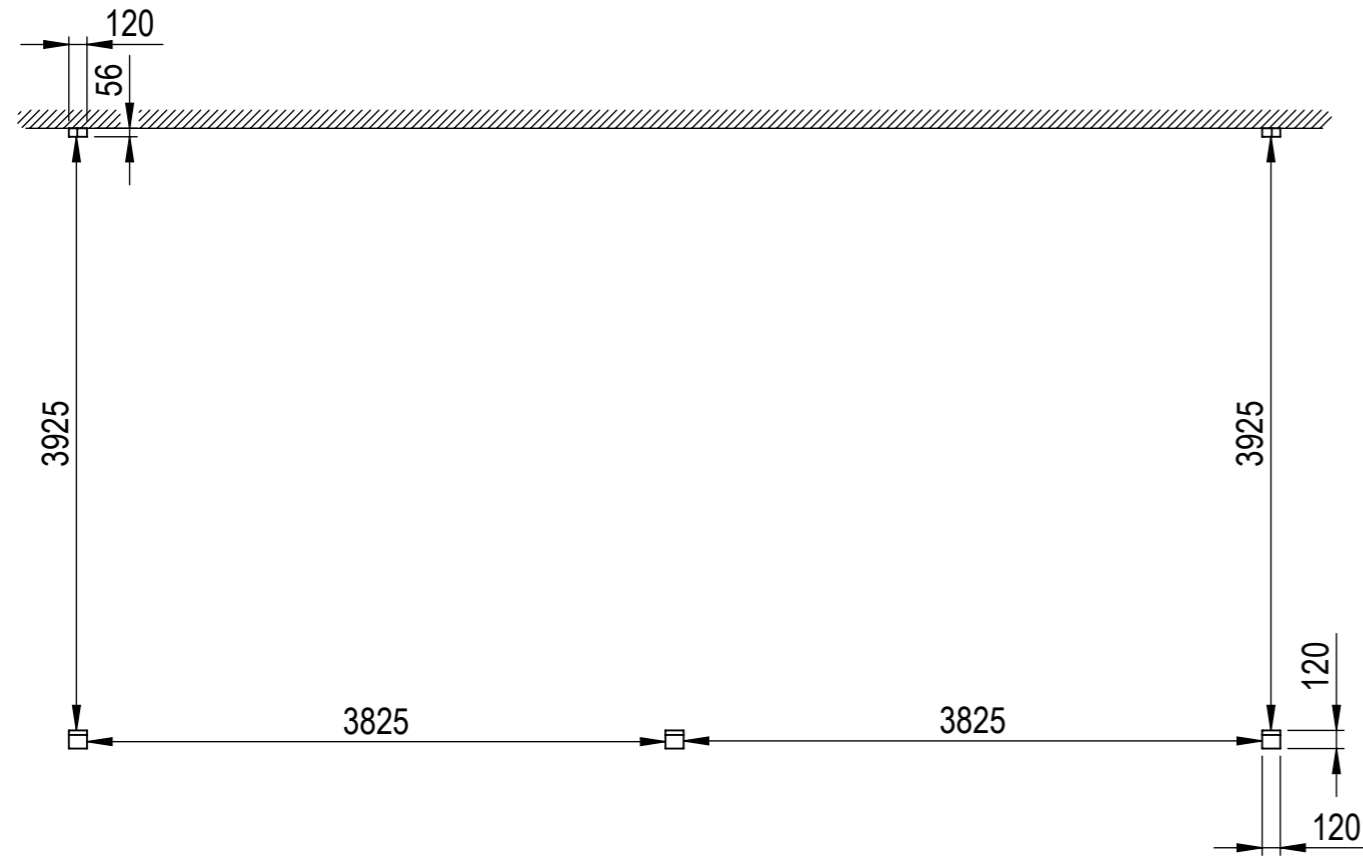

Nr.	Antal	Beskrivning	Kategori	Längd
1	2	120x56	Väggpelare	2320.145
2	3	120x120	Hömpelare1	2032
3	2	120x42	Gavelbalk	4335.404
4	4	95x44	Gavelstöd	254
5	9	120x42	Taktass	263
6	7	225x56	Takbalk	3997.698
7	2	225x56	Täckt sida 2	776.34
8	2	120x42	Breddsats	3925
9	2	56x225	Sidobalk	4011
10	2	56x225	Täckt sida 1	3584.626
11	2	225x90	Frontbalk	4005
12	2	225x42	Väggbalk	4301
13	2	32x40	Breddsats front	3825
14	1	19x140	Takfotsbräda 1	3231
15	1	19x140	Takfotsbräda 2	5371

This drawing must not be copied, transmitted or disclosed to any third party.

<h1>HALLE</h1> 	Material	
	Offertnr.	Färg
	Ordernr.	Beredare Halle System
	Weight	Datum 2022-05-8
	Scale 1:50	Description Harmony Fritid/Mertid 33m2
Sheet 1/21		

Måtten anger stommens höjd

This drawing must not be copied, transmitted or disclosed to any third party.

HALLE

A3

Material	
Offertnr.	Färg
Ordernr.	Beredare Halle System
Weight	Datum 2022-05-8
Scale 1:50	Description Harmony Fritid/Mertid 33m2
Sheet 2/21	

This drawing must not be copied, transmitted or disclosed to any third party.

HALLE

A3

Material	
Offertnr.	Färg
Ordernr.	Beredare Halle System
Weight	Datum 2022-05-8
Scale 1:100	Description Harmony Fritid Meritd 33m2
Sheet 3/21	