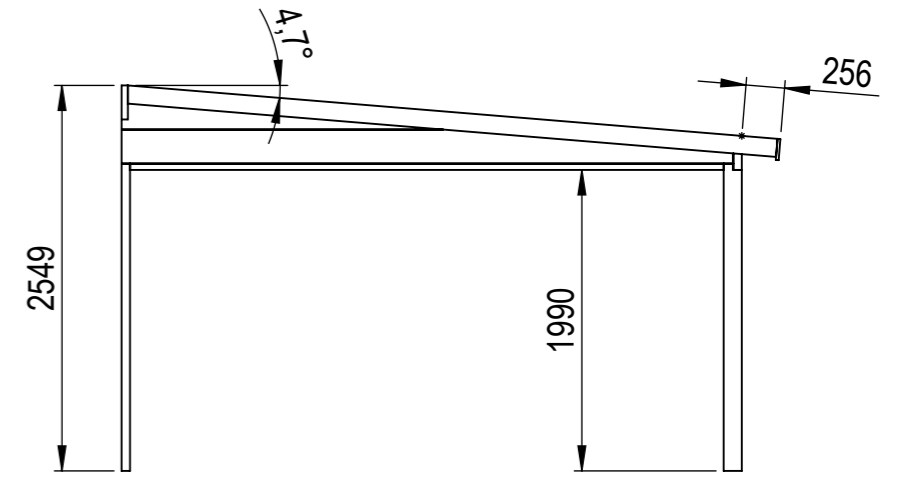

Nr.	Antal	Beskrivning	Kategori	Längd
1	1	225x56	Frontbalk	5980
2	2	120x56	Väggpelare	2323.711
3	3	120x120	Hörnpelare	2032
4	2	120x42	Gavelbalk	4309.695
5	4	95x44	Gavelstöd	199
6	7	120x42	Taktass	237
7	5	225x56	Takbalk	4032.042
8	2	225x56	Täckt sida2	811.416
9	2	32x40	Breddsats front	2810
10	2	225x56	Täckt sida 1	3590.144
11	2	56x225	Sidobalk	4045
12	2	120x42	Breddsats	3925
13	2	42x225	Väggbalk	3231
14	2	19x140	Takfotsbräda	3231

This drawing must not be copied, transmitted or disclosed to any third party.

<h1>HALLE</h1>	Material	
	Offertnr.	Färg
 A3	Ordernr.	Beredare Halle System
	Weight	Datum 2024-03-12
	Scale 1:50	Description Harmony Fritid/Mertid 25m2
	Sheet 1/19	

Ritningen anger stommens höjd, tak tilkommer med ca 40mm

HALLE

A3

Material	
Offertnr.	Färg
Ordernr.	Beredare Halle System
Weight	Datum 2024-03-12
Scale 1:50	Description Harmony Fritid/Mertid 25m2
Sheet 2/19	

This drawing must not be copied, transmitted or disclosed to any third party.

HALLE

A3

Material	
Offertnr.	Färg
Ordernr.	Beredare Halle System
Weight	Datum 2024-03-12
Scale 1:50	Description Harmony Fritid/Mertid 25m2
Sheet 3/19	