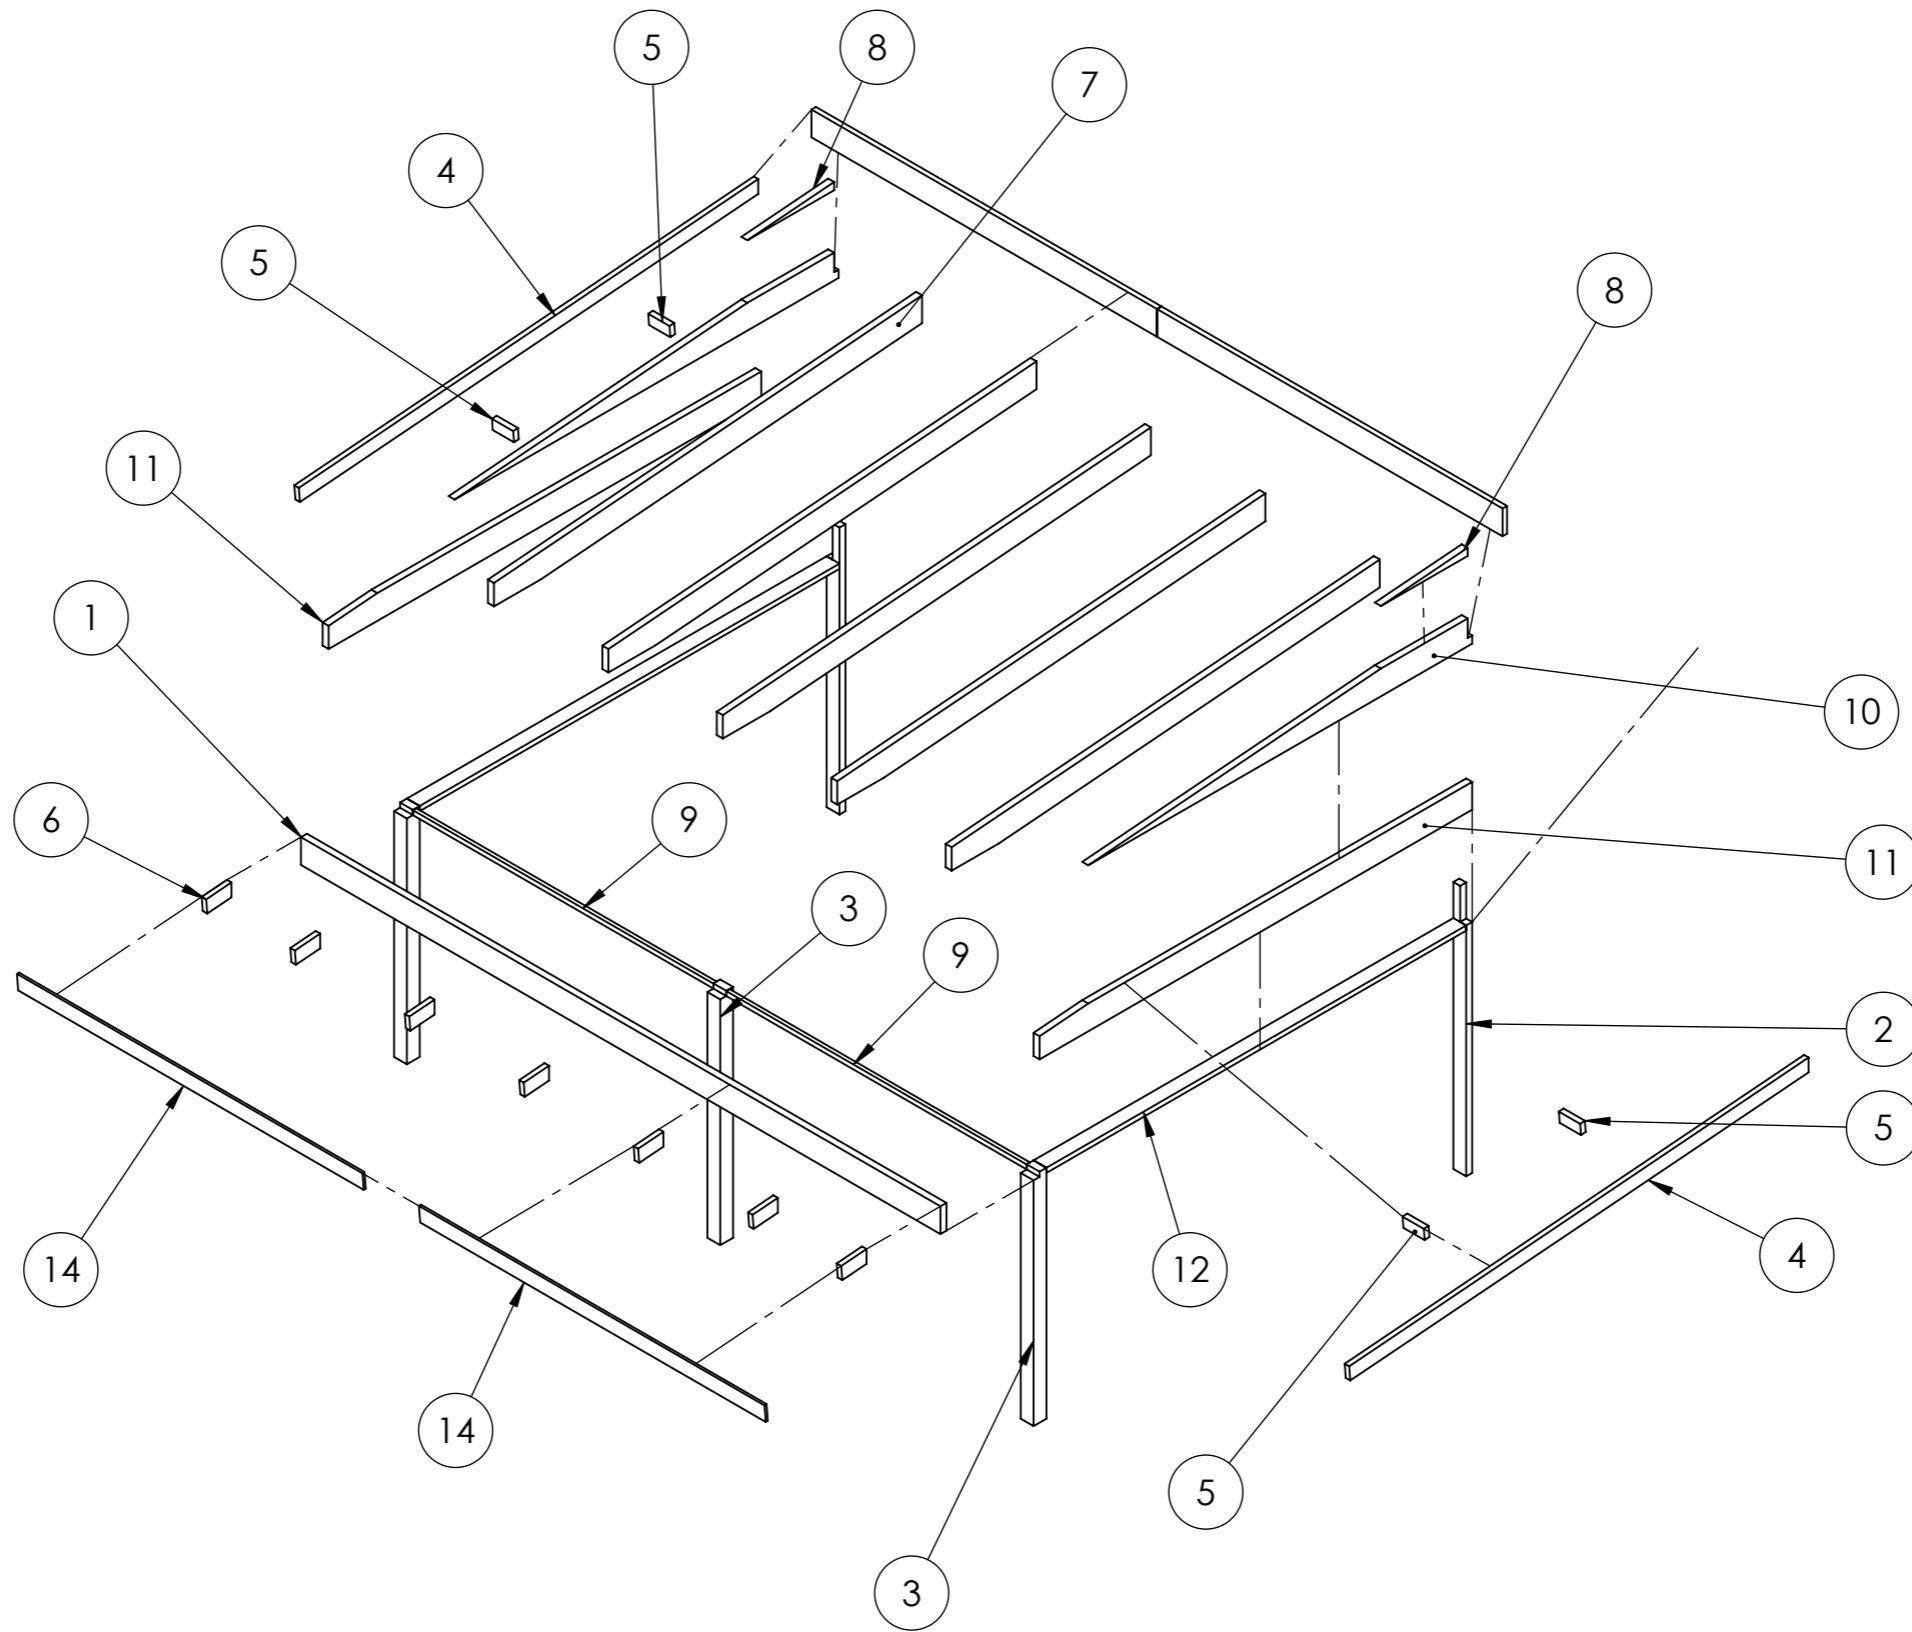

This drawing must not be copied, transmitted or disclosed to any third party.

HALLE

A3

Material	
Offertnr.	Färg
Ordernr.	Beredare Halle System
Weight	Datum 2024-03-12
Scale 1:50	Description Harmony Fritid/Mertid 25m2
Sheet 3/19