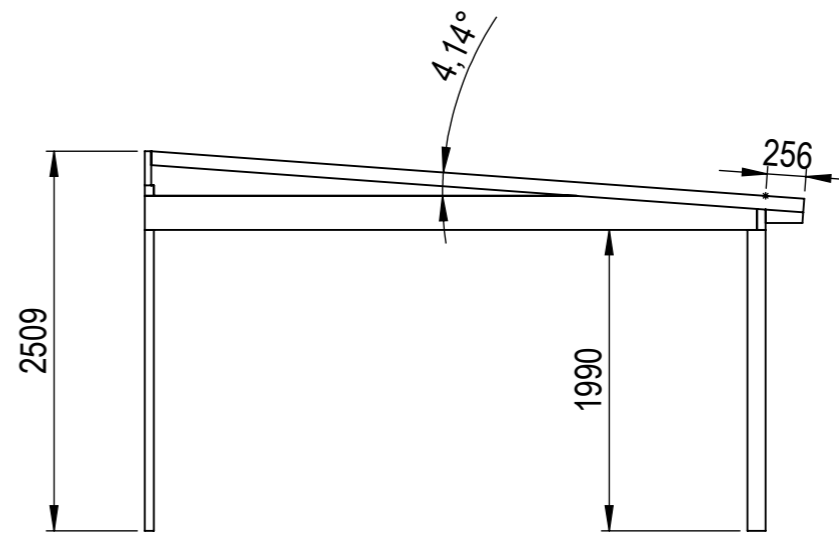

Nr.	Antal	Beskrivning	Kategori	Längd
1	1	225x56	Frontbalk	5980
2	2	225x56	Sidobalk	4049
3	2	60x120	Väggpelare	2284.091
4	2	120x120	Hörnpelare	2032
5	2	90x42	Gavelbalk	4329.63
6	4	90x42	Gavelstöd	199
7	7	180x42	Taktass	256
8	5	225x56	Takbalk	4030.987
9	2	225x56	Täckt sida2	954.52
10	2	90x42	Breddsats	3925
11	2	225x56	Täckt sida2	4063
12	2	225x42	Väggbalk	3231
13	2	90x42	Takfotbalk	3189
14	2	90x42	Breddsats	2810
15	1	120x120	Mittpelare	2032

This drawing must not be copied, transmitted or disclosed to any third party.

<h1>HALLE</h1>	Material	
	Offertnr.	Färg
 A3	Ordernr.	Beredare
	Weight	Datum
	Scale 1:50	Description Harmony Fritid/Mertid 25m2
	Sheet 1/18	

This drawing must not be copied, transmitted or disclosed to any third party.

HALLE

A3

Material	
Offertnr.	Färg
Ordernr.	Beredare
Weight	Datum
Scale	1:50
Sheet	2/18
Description	
Harmony Fritid/Mertid 25m	