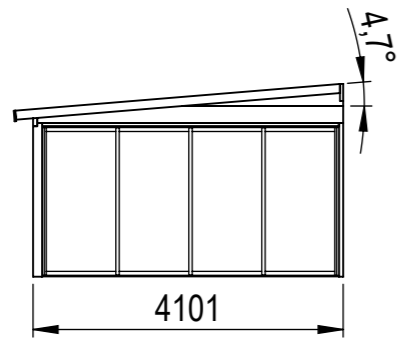

Ritningen anger stommens höjd, tak tilkommer med ca 40mm

HALLE

A3

Material	
Offertnr.	Färg
Ordernr.	Beredare Halle System
Weight	Datum 2024-03-12
Scale 1:50	Description Harmony Fritid/Mertid 25m2
Sheet 2/19	

This drawing must not be copied, transmitted or disclosed to any third party.

HALLE

A3

Material	
Offertnr.	Färg
Ordernr.	Beredare Halle System
Weight	Datum 2024-03-12
Scale 1:50	Description Harmony Fritid/Mertid 25m2
Sheet 3/19	

This drawing must not be copied, transmitted or disclosed to any third party.

HALLE

A3

Material	
Offertnr.	Färg
Ordernr.	Beredare Halle System
Weight	Datum 2024-03-12
Scale 1:100	Description Harmony Fritid/Mertid 25m2
Sheet 4/19	