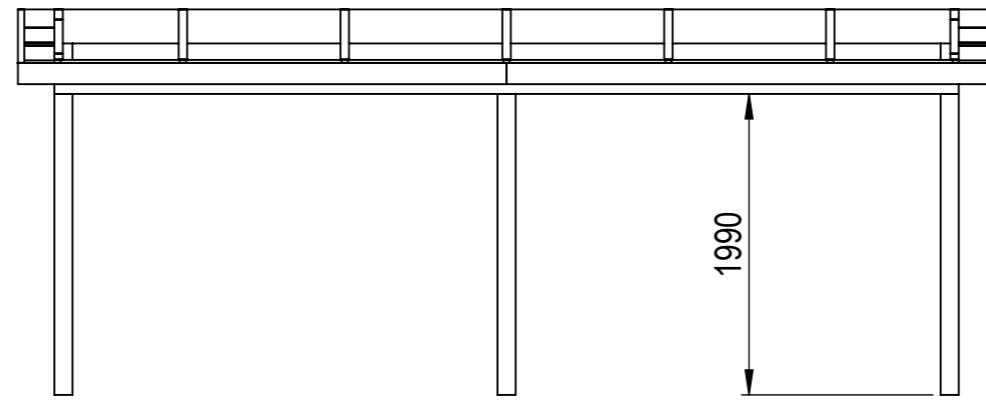

Nr.	Antal	Beskrivning	Kategori	Längd
1	1	225x56	Frontbalk	5980
2	2	120x56	Väggpelare	2323.711
3	3	120x120	Hörnpelare	2032
4	2	120x42	Gavelbalk	4309.695
5	4	95x44	Gavelstöd	199
6	7	120x42	Taktass	237
7	5	225x56	Takbalk	4032.042
8	2	225x56	Täckt sida2	811.416
9	2	32x40	Breddsats front	2810
10	2	225x56	Täckt sida 1	3590.144
11	2	56x225	Sidobalk	4045
12	2	120x42	Breddsats	3925
13	2	42x225	Väggbalk	3231
14	2	19x140	Takfotsbräda	3231

This drawing must not be copied, transmitted or disclosed to any third party.

<h1>HALLE</h1>	Material	
	Offertnr.	Färg
 A3	Ordernr.	Beredare Halle System
	Weight	Datum 2024-03-12
	Scale 1:50	Description Harmony Fritid/Mertid 25m2
	Sheet 1/19	

Ritningen anger stommens höjd, tak tilkommer med ca 40mm

HALLE

A3

Material	
Offertnr.	Färg
Ordernr.	Beredare Halle System
Weight	Datum 2024-03-12
Scale 1:50	Description Harmony Fritid/Mertid 25m2
Sheet 2/19	