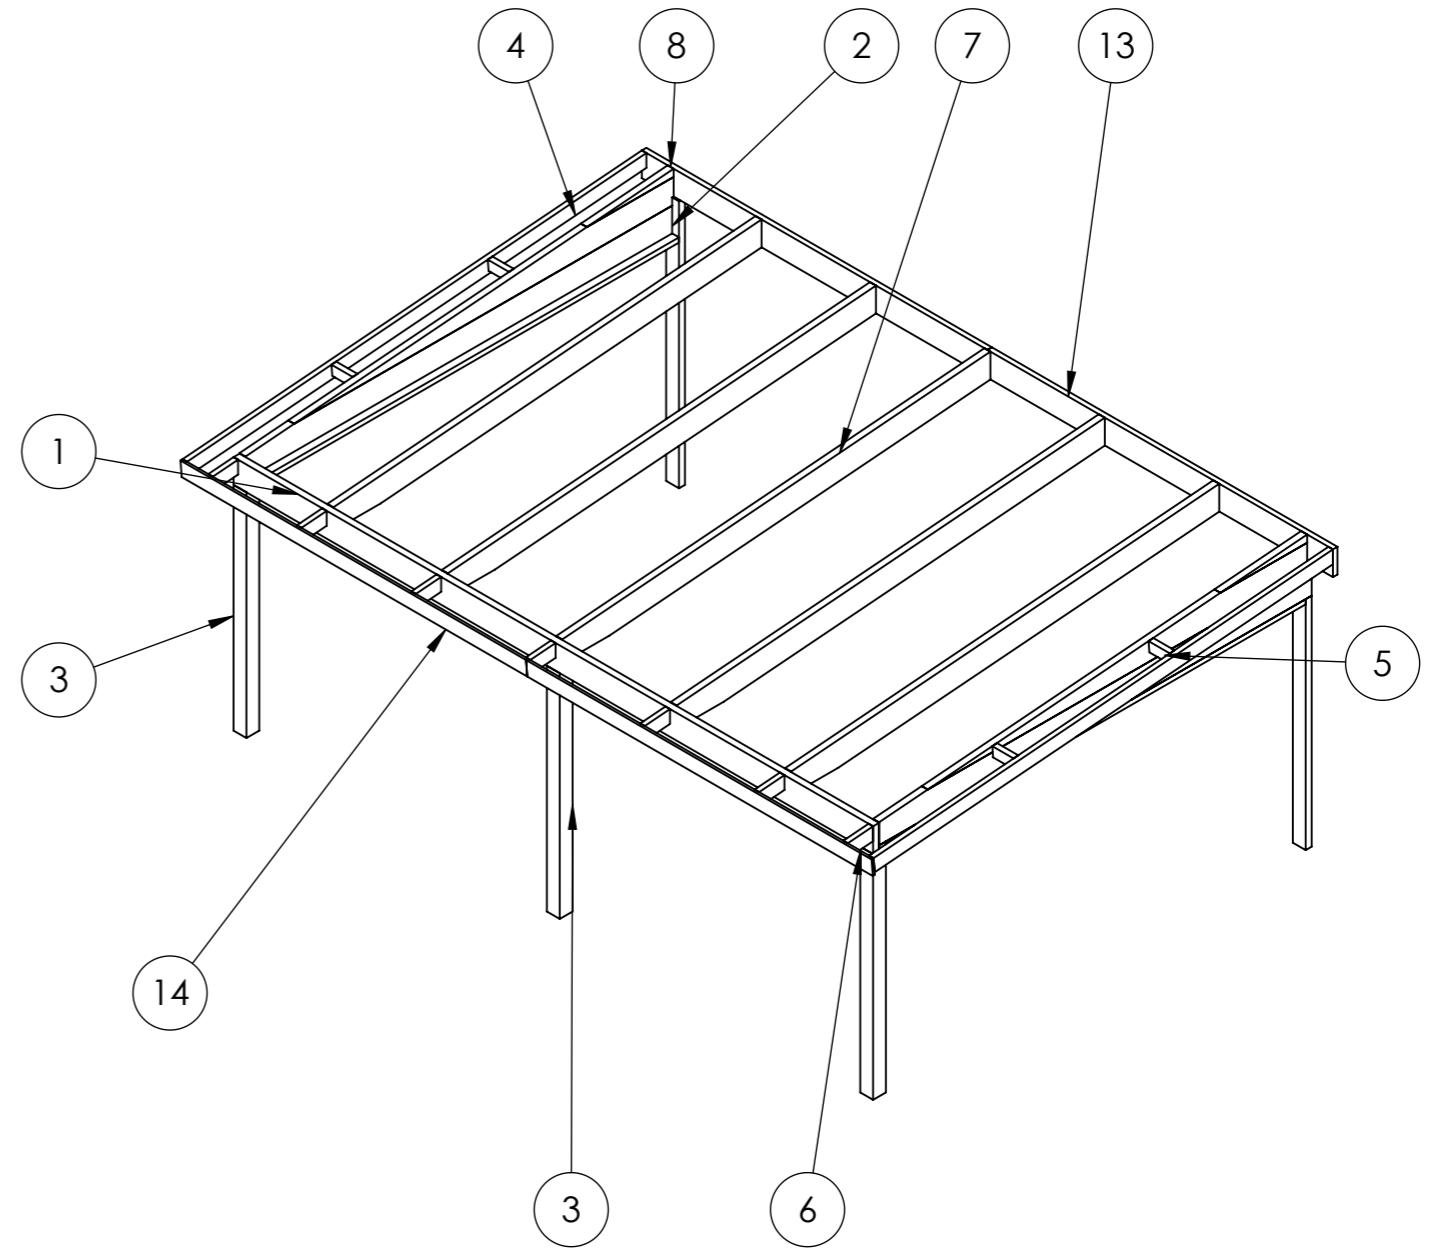

Nr.	Antal	Beskrivning	Kategori	Längd
1	1	225x56	Frontbalk	5980
2	2	120x56	Väggpelare	2323.711
3	3	120x120	Hörnpelare	2032
4	2	120x42	Gavelbalk	4309.695
5	4	95x44	Gavelstöd	199
6	7	120x42	Taktass	237
7	5	225x56	Takbalk	4032.042
8	2	225x56	Täckt sida2	811.416
9	2	32x40	Breddsats front	2810
10	2	225x56	Täckt sida 1	3590.144
11	2	56x225	Sidobalk	4045
12	2	120x42	Breddsats	3925
13	2	42x225	Väggbalk	3231
14	2	19x140	Takfotsbräda	3231

This drawing must not be copied, transmitted or disclosed to any third party.

<h1>HALLE</h1>	Material	
	Offertnr.	Färg
 A3	Ordernr.	Beredare Halle System
	Weight	Datum 2024-03-12
	Scale 1:50	Description Harmony Fritid/Mertid 25m2
	Sheet 1/19	

Ritningen anger stommens höjd, tak tilkommer med ca 40mm

HALLE

A3

Material	
Offertnr.	Färg
Ordernr.	Beredare Halle System
Weight	Datum 2024-03-12
Scale 1:50	Description Harmony Fritid/Mertid 25m2
Sheet 2/19	