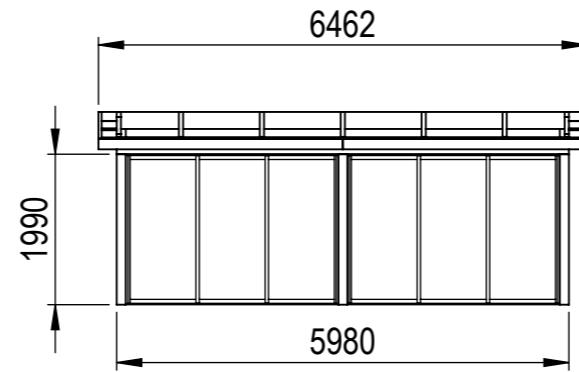

Ritningen anger stommens höjd, tak tilkommer med ca 40mm

HALLE

A3

Material	
Offertnr.	Färg
Ordernr.	Beredare Halle System
Weight	Datum 2024-03-12
Scale 1:50	Description Harmony Fritid/Mertid 25m2
Sheet 2/19	

This drawing must not be copied, transmitted or disclosed to any third party.

HALLE

A3

Material	
Offertnr.	Färg
Ordernr.	Beredare Halle System
Weight	Datum 2024-03-12
Scale 1:50	Description Harmony Fritid/Mertid 25m2
Sheet 3/19	

This drawing must not be copied, transmitted or disclosed to any third party.

HALLE

A3

Material	
Offertnr.	Färg
Ordernr.	Beredare Halle System
Weight	Datum 2024-03-12
Scale 1:100	Description Harmony Fritid/Mertid 25m2
Sheet 4/19	