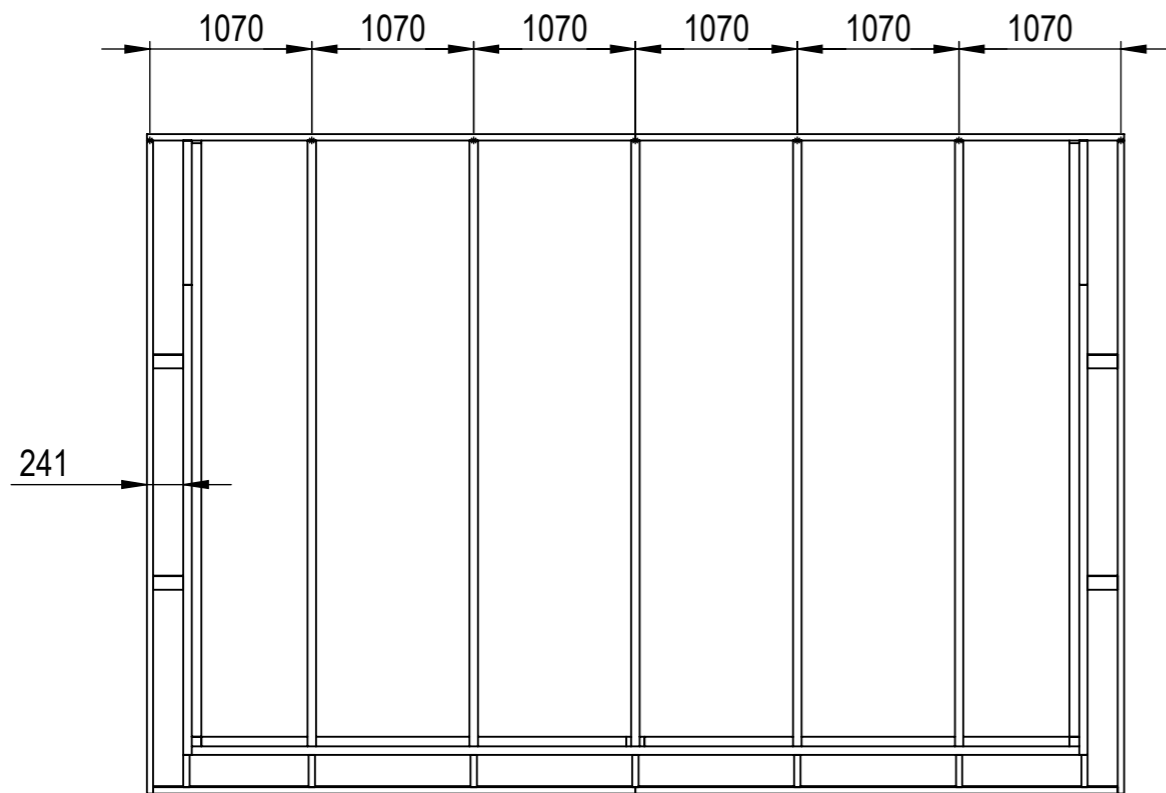

Nr.	Antal	Beskrivning	Kategori	Längd
1	1	225x56	Frontbalk	5980
2	2	225x56	Sidobalk	4049
3	2	60x120	Väggpelare	2284.091
4	2	120x120	Hörnpelare	2032
5	2	90x42	Gavelbalk	4329.63
6	4	90x42	Gavelstöd	199
7	7	180x42	Taktass	256
8	5	225x56	Takbalk	4030.987
9	2	225x56	Täckt sida2	954.52
10	2	90x42	Breddsats	3925
11	2	225x56	Täckt sida2	4063
12	2	225x42	Väggbalk	3231
13	2	90x42	Takfotbalk	3189
14	2	90x42	Breddsats	2810
15	1	120x120	Mittpelare	2032

This drawing must not be copied, transmitted or disclosed to any third party.

<h1>HALLE</h1>	Material	
	Offertnr.	Färg
 A3	Ordernr.	Beredare
	Weight	Datum
	Scale 1:50	Description Harmony Fritid/Mertid 25m2
	Sheet 1/18	

This drawing must not be copied, transmitted or disclosed to any third party.

HALLE

A3

Material	
Offertnr.	Färg
Ordernr.	Beredare
Weight	Datum
Scale	1:50
Sheet	2/18
Description	
Harmony Fritid/Mertid 25m	