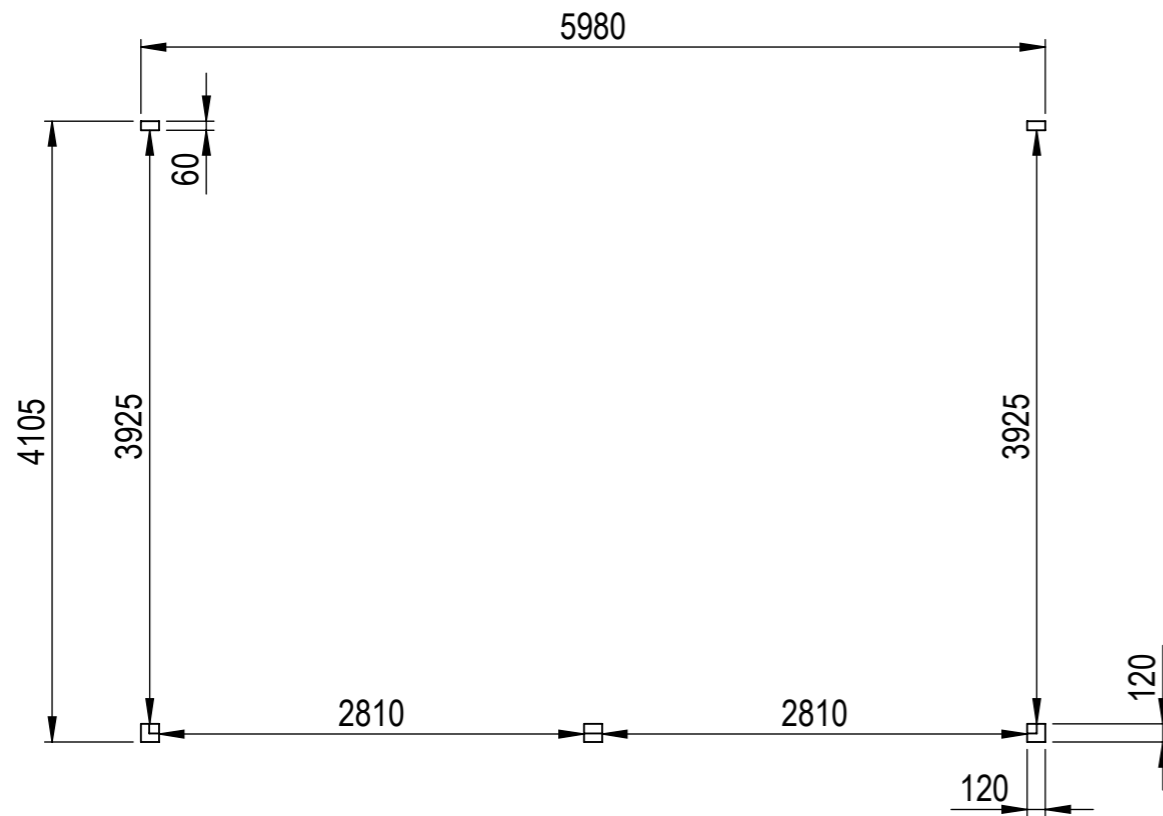

Nr.	Antal	Beskrivning	Kategori	Längd
1	1	225x56	Frontbalk	5980
2	2	225x56	Sidobalk	4049
3	2	60x120	Väggpelare	2284.091
4	2	120x120	Hörnpelare	2032
5	2	90x42	Gavelbalk	4329.63
6	4	90x42	Gavelstöd	199
7	7	180x42	Taktass	256
8	5	225x56	Takbalk	4030.987
9	2	225x56	Täckt sida2	954.52
10	2	90x42	Breddsats	3925
11	2	225x56	Täckt sida2	4063
12	2	225x42	Väggbalk	3231
13	2	90x42	Takfotbalk	3189
14	2	90x42	Breddsats	2810
15	1	120x120	Mittpelare	2032

This drawing must not be copied, transmitted or disclosed to any third party.

<h1>HALLE</h1>	Material	
	Offertnr.	Färg
 A3	Ordernr.	Beredare
	Weight	Datum
	Scale 1:50	Description Harmony Fritid/Mertid 25m2
	Sheet 1/18	

This drawing must not be copied, transmitted or disclosed to any third party.

HALLE

A3

Material	
Offertnr.	Färg
Ordernr.	Beredare
Weight	Datum
Scale	1:50
Sheet	2/18
Description	
Harmony Fritid/Mertid 25m	