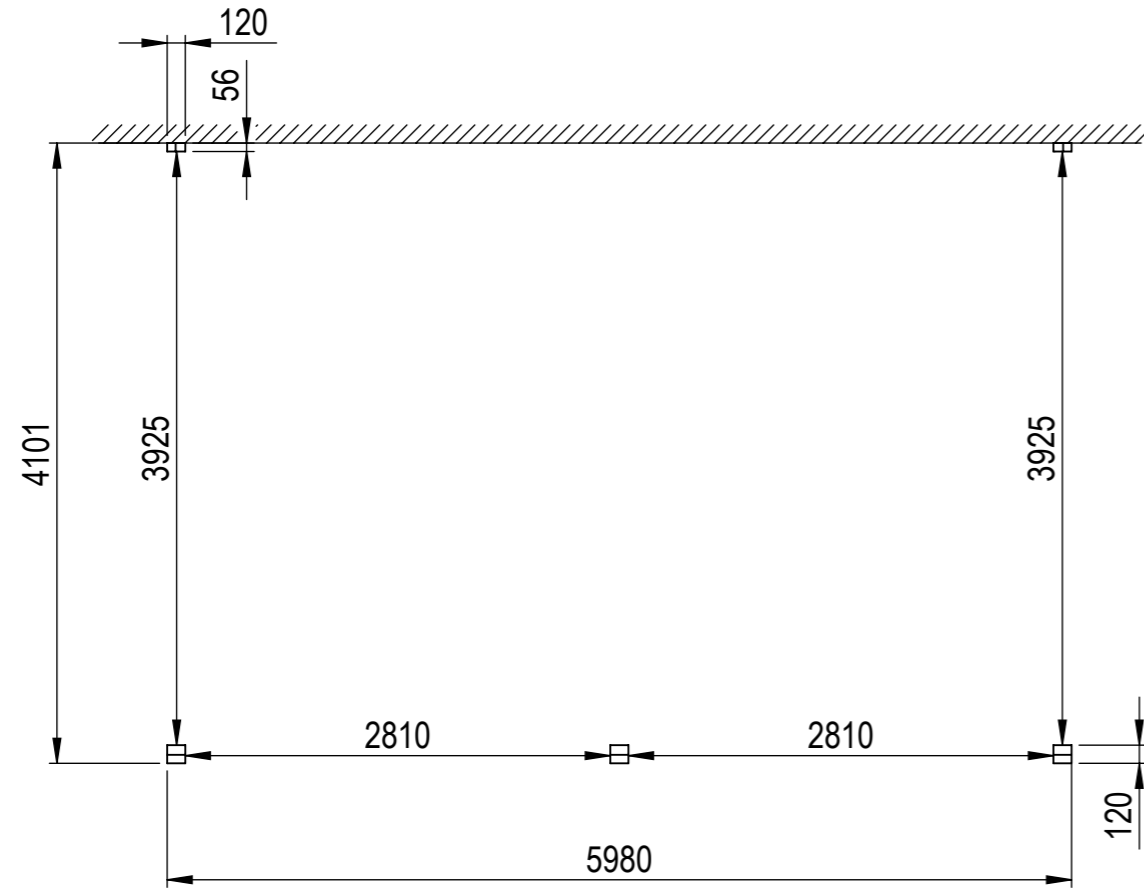

Nr.	Antal	Beskrivning	Kategori	Längd
1	1	225x56	Frontbalk	5980
2	2	120x56	Väggpelare	2323.711
3	3	120x120	Hörnpelare	2032
4	2	120x42	Gavelbalk	4309.695
5	4	95x44	Gavelstöd	199
6	7	120x42	Taktass	237
7	5	225x56	Takbalk	4032.042
8	2	225x56	Täckt sida2	811.416
9	2	32x40	Breddsats front	2810
10	2	225x56	Täckt sida 1	3590.144
11	2	56x225	Sidobalk	4045
12	2	120x42	Breddsats	3925
13	2	42x225	Väggbalk	3231
14	2	19x140	Takfotsbräda	3231

This drawing must not be copied, transmitted or disclosed to any third party.

<h1>HALLE</h1>	Material	
	Offertnr.	Färg
 A3	Ordernr.	Beredare Halle System
	Weight	Datum 2024-03-12
	Scale 1:50	Description Harmony Fritid/Mertid 25m2
	Sheet 1/19	

Ritningen anger stommens höjd, tak tilkommer med ca 40mm

HALLE

A3

Material	
Offertnr.	Färg
Ordernr.	Beredare Halle System
Weight	Datum 2024-03-12
Scale 1:50	Description Harmony Fritid/Mertid 25m2
Sheet 2/19	

This drawing must not be copied, transmitted or disclosed to any third party.

HALLE

A3

Material	
Offertnr.	Färg
Ordernr.	Beredare Halle System
Weight	Datum 2024-03-12
Scale 1:50	Description Harmony Fritid/Mertid 25m2
Sheet 3/19	