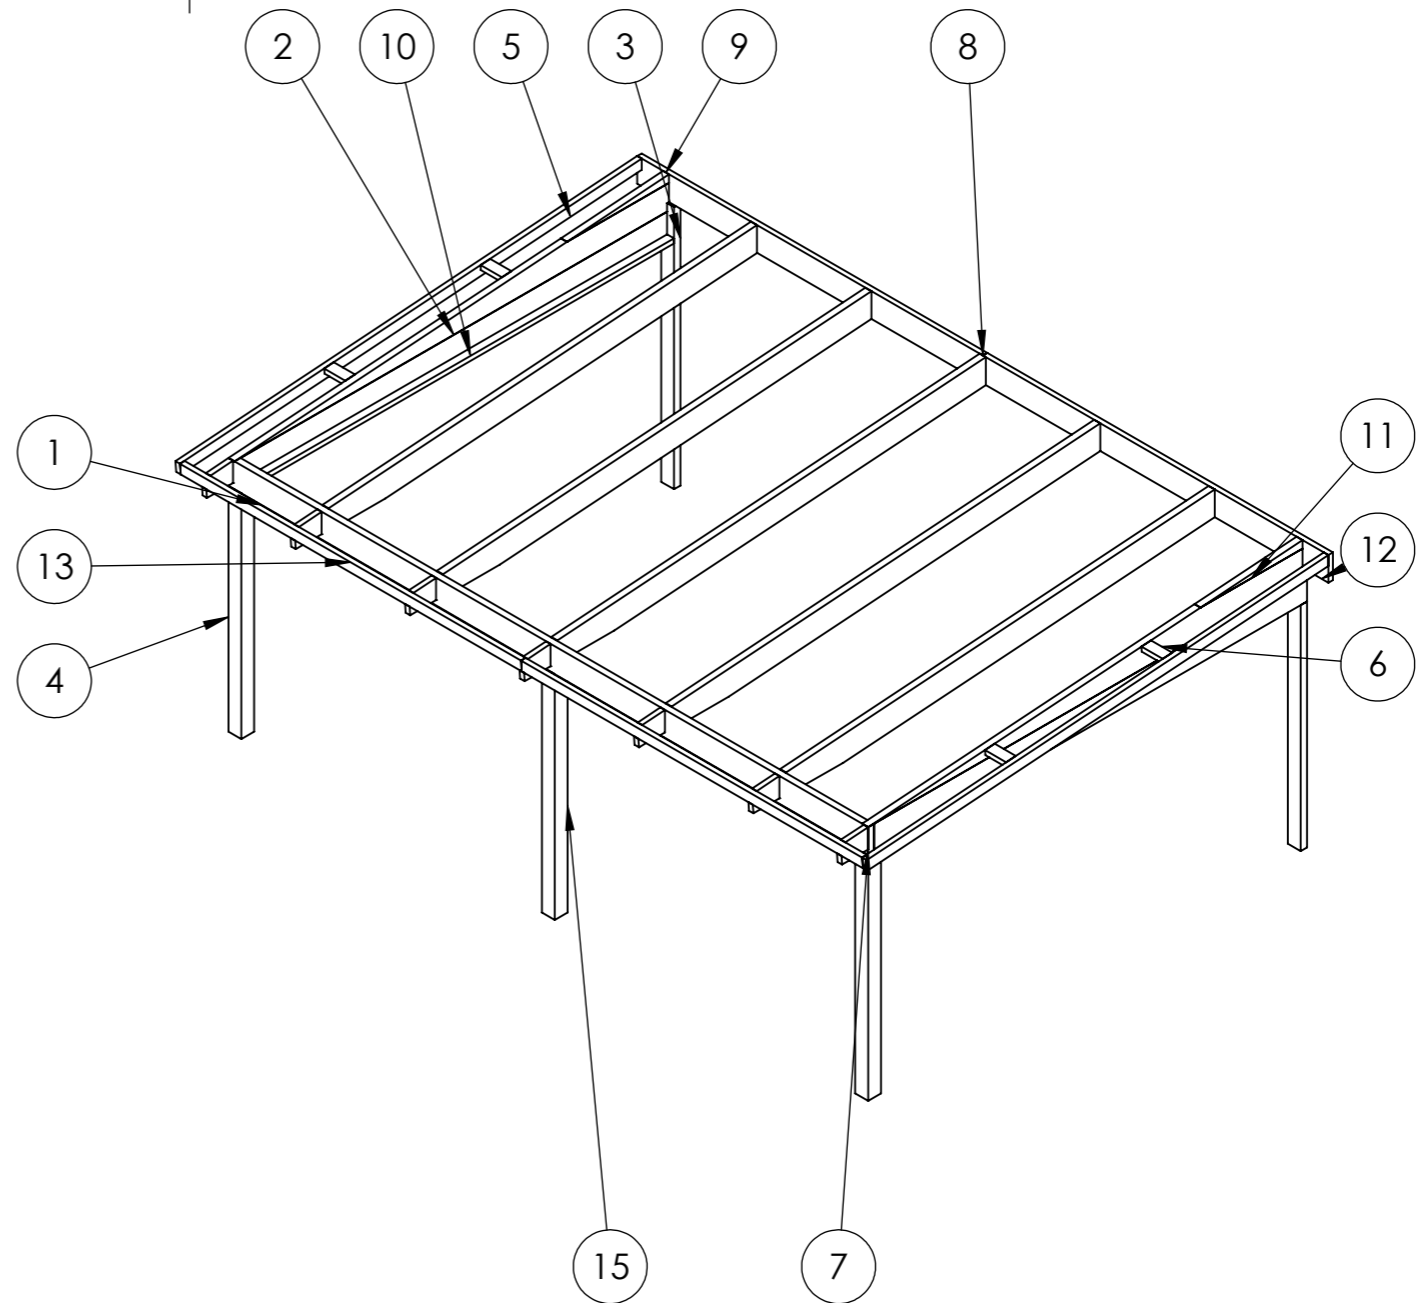

Nr.	Antal	Beskrivning	Kategori	Längd
1	1	225x56	Frontbalk	5980
2	2	225x56	Sidobalk	4049
3	2	60x120	Väggpelare	2284.091
4	2	120x120	Hörnpelare	2032
5	2	90x42	Gavelbalk	4329.63
6	4	90x42	Gavelstöd	199
7	7	180x42	Taktass	256
8	5	225x56	Takbalk	4030.987
9	2	225x56	Täckt sida2	954.52
10	2	90x42	Breddsats	3925
11	2	225x56	Täckt sida2	4063
12	2	225x42	Väggbalk	3231
13	2	90x42	Takfotbalk	3189
14	2	90x42	Breddsats	2810
15	1	120x120	Mittpelare	2032

This drawing must not be copied, transmitted or disclosed to any third party.

<h1>HALLE</h1>	Material	
	Offertnr.	Färg
 A3	Ordernr.	Beredare
	Weight	Datum
	Scale 1:50	Description Harmony Fritid/Mertid 25m2
	Sheet 1/18	

This drawing must not be copied, transmitted or disclosed to any third party.

HALLE

A3

Material	
Offertnr.	Färg
Ordernr.	Beredare
Weight	Datum
Scale	1:50
Sheet	2/18
Description	
Harmony Fritid/Mertid 25m	