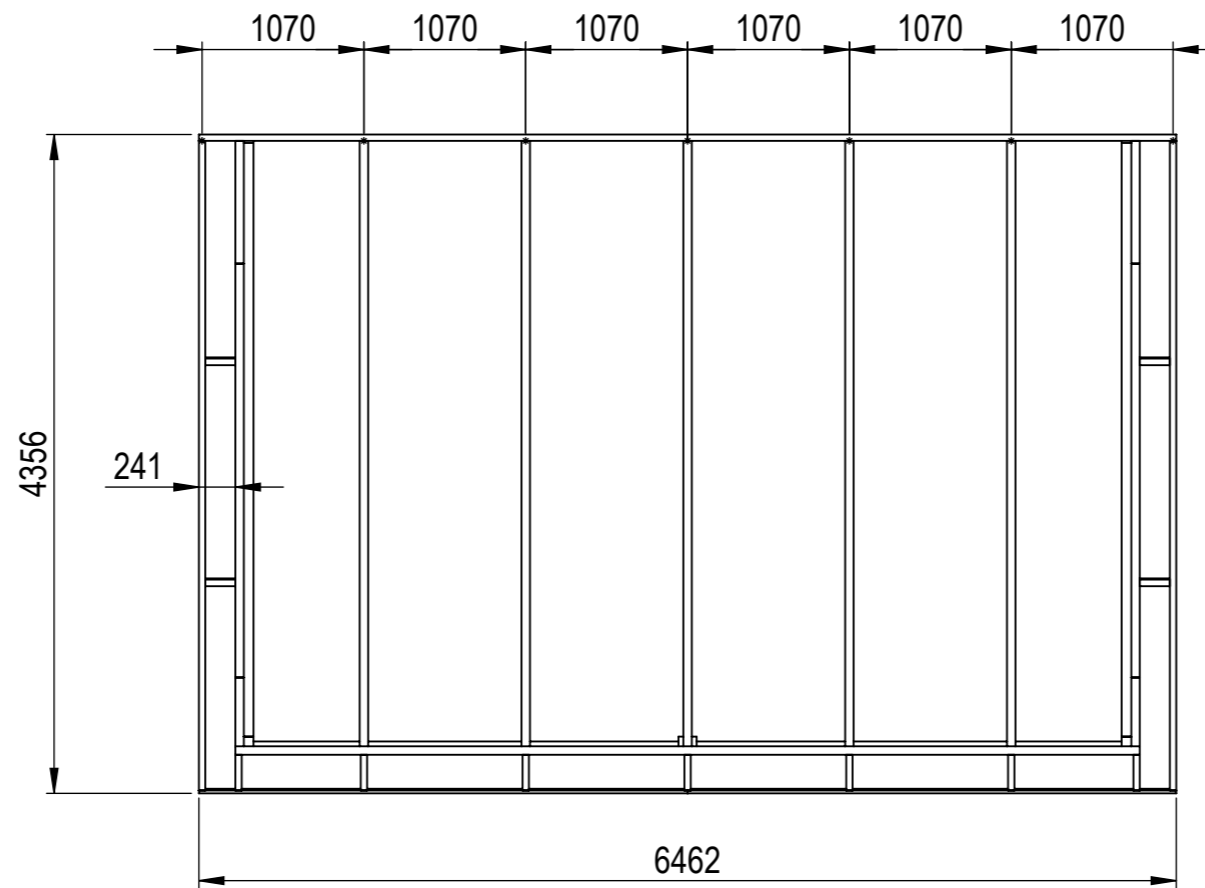

Nr.	Antal	Beskrivning	Kategori	Längd
1	1	225x56	Frontbalk	5980
2	2	120x56	Väggpelare	2323.711
3	3	120x120	Hörnpelare	2032
4	2	120x42	Gavelbalk	4309.695
5	4	95x44	Gavelstöd	199
6	7	120x42	Taktass	237
7	5	225x56	Takbalk	4032.042
8	2	225x56	Täckt sida2	811.416
9	2	32x40	Breddsats front	2810
10	2	225x56	Täckt sida 1	3590.144
11	2	56x225	Sidobalk	4045
12	2	120x42	Breddsats	3925
13	2	42x225	Väggbalk	3231
14	2	19x140	Takfotsbräda	3231

This drawing must not be copied, transmitted or disclosed to any third party.

<h1>HALLE</h1>	Material	
	Offertnr.	Färg
 A3	Ordernr.	Beredare Halle System
	Weight	Datum 2024-03-12
	Scale 1:50	Description Harmony Fritid/Mertid 25m2
	Sheet 1/19	

Ritningen anger stommens höjd, tak tilkommer med ca 40mm

HALLE

A3

Material	
Offertnr.	Färg
Ordernr.	Beredare Halle System
Weight	Datum 2024-03-12
Scale 1:50	Description Harmony Fritid/Mertid 25m2
Sheet 2/19	

This drawing must not be copied, transmitted or disclosed to any third party.

HALLE

A3

Material	
Offertnr.	Färg
Ordernr.	Beredare Halle System
Weight	Datum 2024-03-12
Scale 1:50	Description Harmony Fritid/Mertid 25m2
Sheet 3/19	