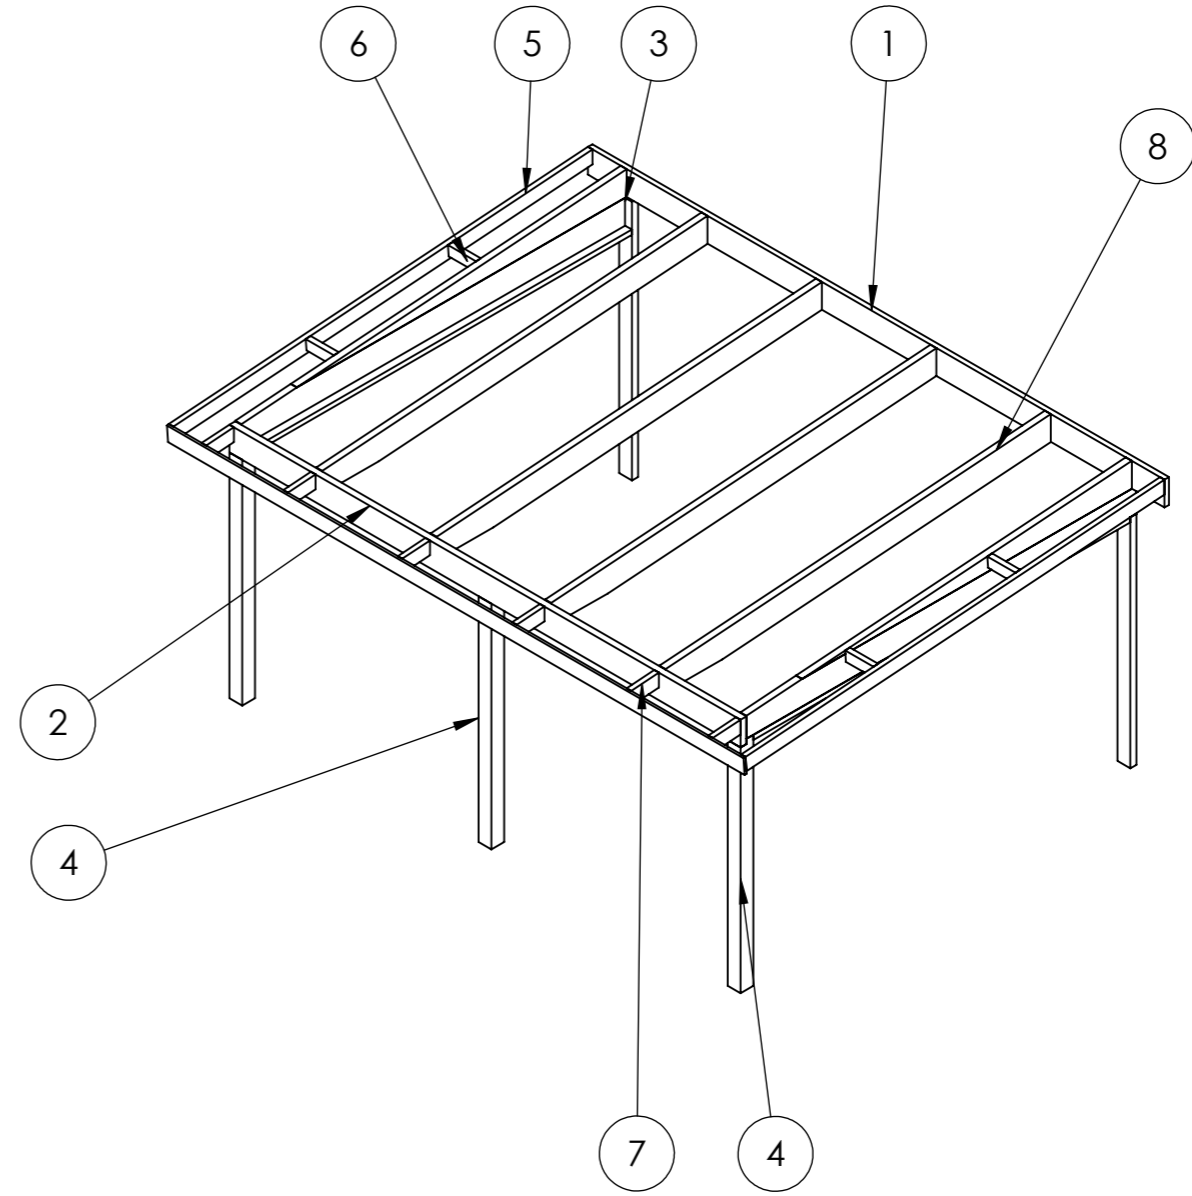

Nr.	Antal	Beskrivning	Kategori	Längd
1	1	225x42	Väggbalk	5392
2	1	225x56	Frontbalk	4780
3	2	120x56	Väggpelare	2257
4	3	120x120	Hörnpelare	2032
5	2	120x42	Gavelbalk	3928.729
6	4	95x44	Gavelstöd	264
7	6	120x42	Taktass	260
8	4	225x56	Takbalk	3626.195
9	2	56x225	Sidobalk	3645
10	2	56x225	Täckt sida	3083.427
11	2	120x42	Breddsats	3525
12	1	19x140	Takfotsbräda	5392
13	2	32x40	Breddsats front	2210

This drawing must not be copied, transmitted or disclosed to any third party.

HALLE	Material	
	Offertnr.	Färg
 A3	Ordernr.	Beredare Halle System
	Weight	Datum 2022-05-18
	Scale 1:50	Description Harmony F/M18m2
	Sheet 1/19	