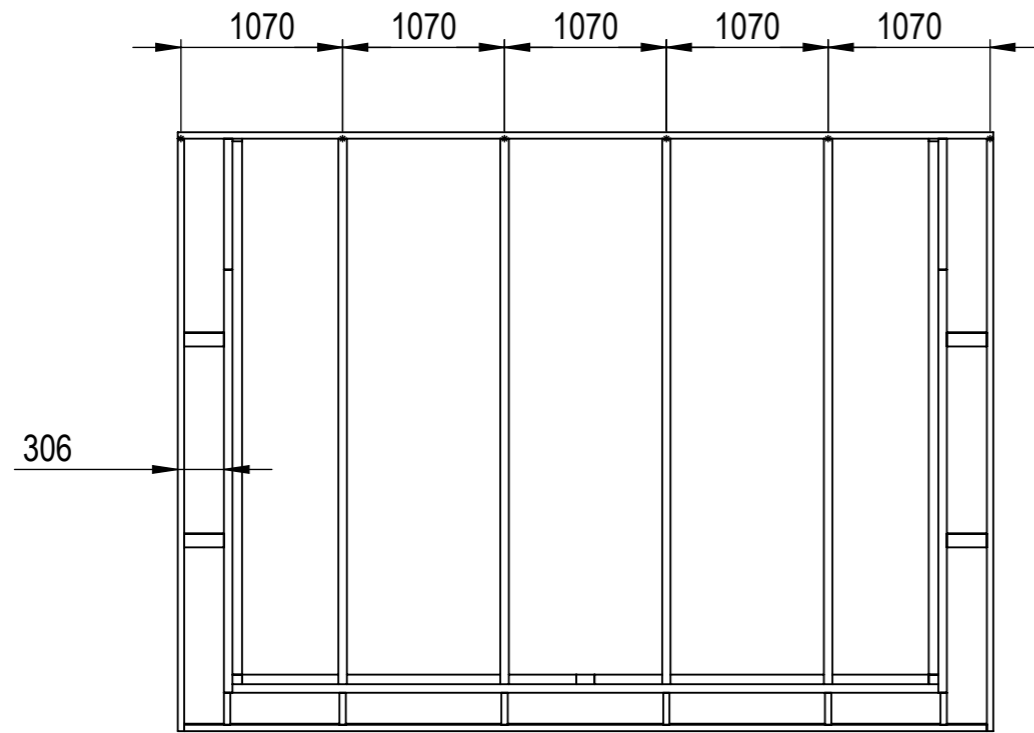

Nr.	Antal	Beskrivning	Kategori	Längd
1	1	225x42	Väggbalk	5392
2	1	225x56	Frontbalk	4780
3	2	225x56	Sidobalk	3649
4	2	60x120	Väggpelare	2284.718
5	2	120x120	Höripelare	2032
6	2	90x42	Gavelbalk	3929.837
7	4	90x42	Gavelstöd	264
8	6	180x42	Taktass	255
9	4	225x56	Takbalk	3633.694
10	2	225x56	Täckt sida2	866.513
11	2	90x42	Breddsats	3525
12	2	225x56	Täckt sida2	3663
13	1	90x42	Takfotbalk	5308
14	2	90x42	Breddsats	2210
15	1	120x120	Mittpelare	2032

This drawing must not be copied, transmitted or disclosed to any third party.

<b>HALLE</b>	Material	
	Offertnr.	Färg
 <b>A3</b>	Ordernr.	Beredare
	Weight	Datum
Scale 1:50		Description Harmony Fritid/Mertid 18m2
Sheet 1/18		

# HALLE

A3

Material	
Offertnr.	Färg
Ordernr.	Beredare
Weight	Datum
Scale 1:50	Description Harmony Fritid/Mertid 18m2
Sheet 2/18	