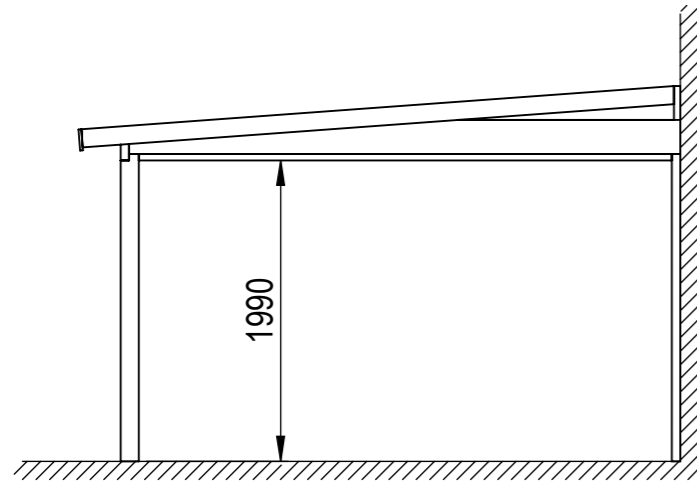

Nr.	Antal	Beskrivning	Kategori	Längd
1	1	225x42	Väggbalk	5392
2	1	225x56	Frontbalk	4780
3	2	120x56	Väggpelare	2257
4	3	120x120	Hörnpelare	2032
5	2	120x42	Gavelbalk	3928.729
6	4	95x44	Gavelstöd	264
7	6	120x42	Taktass	260
8	4	225x56	Takbalk	3626.195
9	2	56x225	Sidobalk	3645
10	2	56x225	Täckt sida	3083.427
11	2	120x42	Breddsats	3525
12	1	19x140	Takfotsbräda	5392
13	2	32x40	Breddsats front	2210

This drawing must not be copied, transmitted or disclosed to any third party.

HALLE	Material	
	Offertnr.	Färg
 A3	Ordernr.	Beredare Halle System
	Weight	Datum 2022-05-18
	Scale 1:50	Description Harmony F/M18m2
	Sheet 1/19	