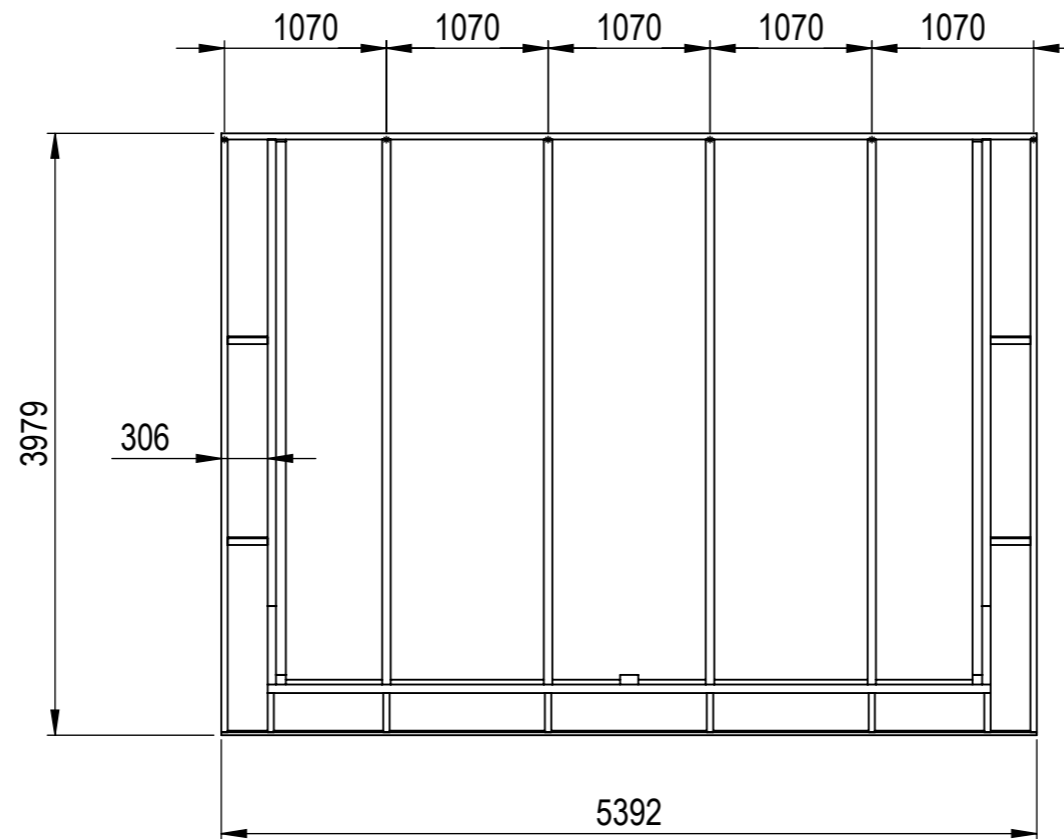

Mått anger stommen utan tak