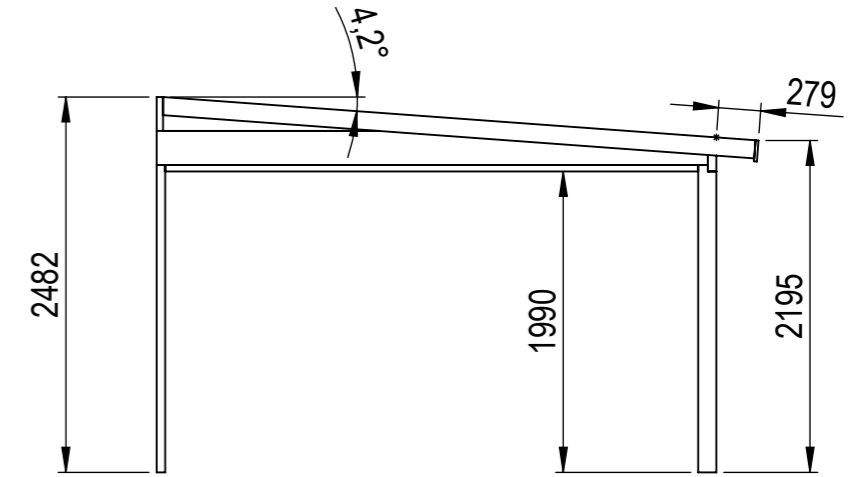

Nr.	Antal	Beskrivning	Kategori	Längd
1	1	225x42	Väggbalk	5392
2	1	225x56	Frontbalk	4780
3	2	120x56	Väggpelare	2257
4	3	120x120	Hörnpelare	2032
5	2	120x42	Gavelbalk	3928.729
6	4	95x44	Gavelstöd	264
7	6	120x42	Taktass	260
8	4	225x56	Takbalk	3626.195
9	2	56x225	Sidobalk	3645
10	2	56x225	Täckt sida	3083.427
11	2	120x42	Breddsats	3525
12	1	19x140	Takfotsbräda	5392
13	2	32x40	Breddsats front	2210

This drawing must not be copied, transmitted or disclosed to any third party.

HALLE	Material	
	Offertnr.	Färg
 A3	Ordernr.	Beredare Halle System
	Weight	Datum 2022-05-18
	Scale 1:50	Description Harmony F/M18m2
	Sheet 1/19	