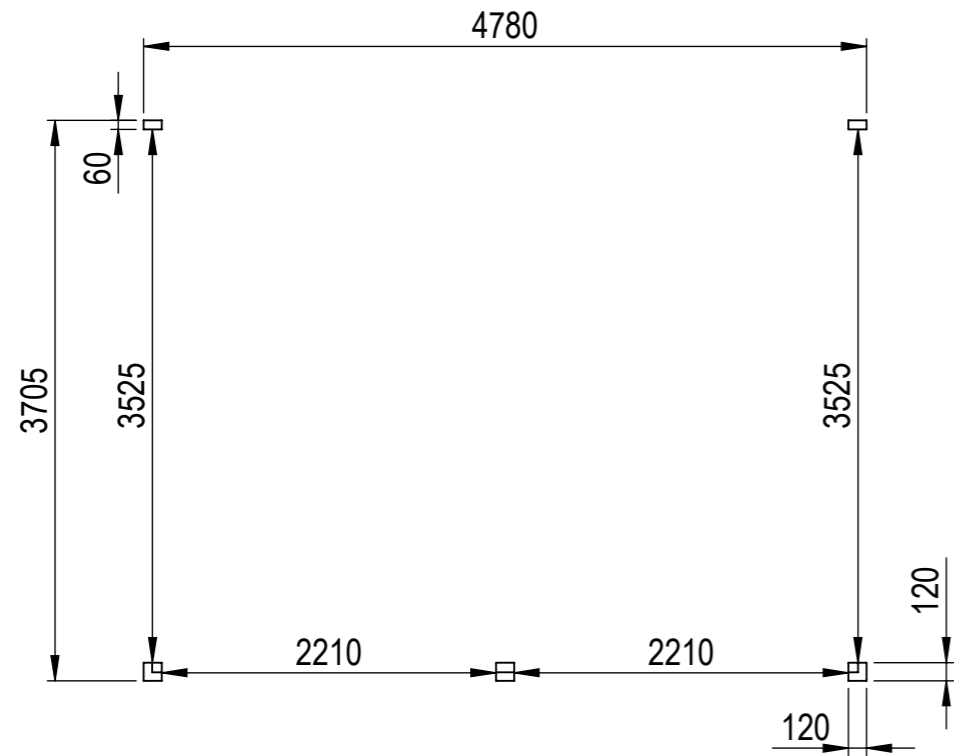

Nr.	Antal	Beskrivning	Kategori	Längd
1	1	225x42	Väggbalk	5392
2	1	225x56	Frontbalk	4780
3	2	225x56	Sidobalk	3649
4	2	60x120	Väggpelare	2284.718
5	2	120x120	Höripelare	2032
6	2	90x42	Gavelbalk	3929.837
7	4	90x42	Gavelstöd	264
8	6	180x42	Taktass	255
9	4	225x56	Takbalk	3633.694
10	2	225x56	Täckt sida2	866.513
11	2	90x42	Breddsats	3525
12	2	225x56	Täckt sida2	3663
13	1	90x42	Takfotbalk	5308
14	2	90x42	Breddsats	2210
15	1	120x120	Mittpelare	2032

This drawing must not be copied, transmitted or disclosed to any third party.

<b>HALLE</b>	Material	
	Offertnr.	Färg
 <b>A3</b>	Ordernr.	Beredare
	Weight	Datum
Scale 1:50		Description Harmony Fritid/Mertid 18m2
Sheet 1/18		

# HALLE

A3

Material	
Offertnr.	Färg
Ordernr.	Beredare
Weight	Datum
Scale 1:50	Description Harmony Fritid/Mertid 18m2
Sheet 2/18	