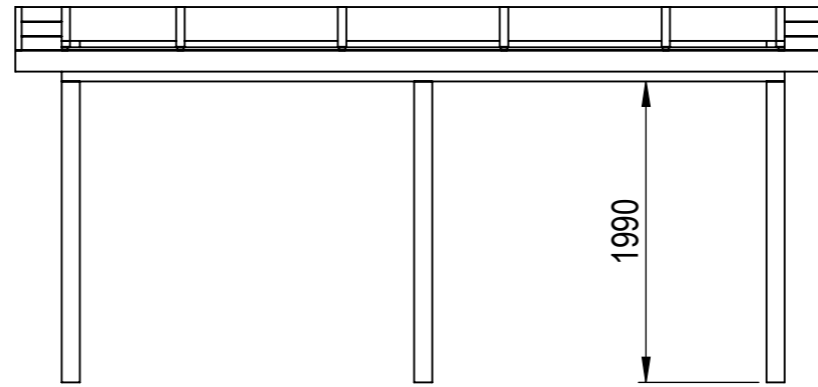

Nr.	Antal	Beskrivning	Kategori	Längd
1	1	225x42	Väggbalk	5392
2	1	225x56	Frontbalk	4780
3	2	120x56	Väggpelare	2257
4	3	120x120	Hörnpelare	2032
5	2	120x42	Gavelbalk	3928.729
6	4	95x44	Gavelstöd	264
7	6	120x42	Taktass	260
8	4	225x56	Takbalk	3626.195
9	2	56x225	Sidobalk	3645
10	2	56x225	Täckt sida	3083.427
11	2	120x42	Breddsats	3525
12	1	19x140	Takfotsbräda	5392
13	2	32x40	Breddsats front	2210

This drawing must not be copied, transmitted or disclosed to any third party.

HALLE	Material	
	Offertnr.	Färg
 A3	Ordernr.	Beredare Halle System
	Weight	Datum 2022-05-18
	Scale 1:50	Description Harmony F/M18m2
	Sheet 1/19	