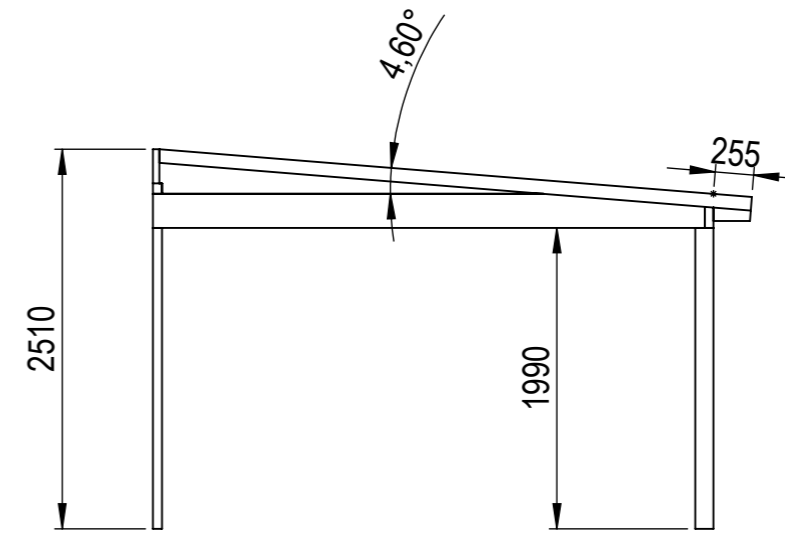

Nr.	Antal	Beskrivning	Kategori	Längd
1	1	225x42	Väggbalk	5392
2	1	225x56	Frontbalk	4780
3	2	225x56	Sidobalk	3649
4	2	60x120	Väggpelare	2284.718
5	2	120x120	Höripelare	2032
6	2	90x42	Gavelbalk	3929.837
7	4	90x42	Gavelstöd	264
8	6	180x42	Taktass	255
9	4	225x56	Takbalk	3633.694
10	2	225x56	Täckt sida2	866.513
11	2	90x42	Breddsats	3525
12	2	225x56	Täckt sida2	3663
13	1	90x42	Takfotbalk	5308
14	2	90x42	Breddsats	2210
15	1	120x120	Mittpelare	2032

This drawing must not be copied, transmitted or disclosed to any third party.

<b>HALLE</b>	Material	
	Offertnr.	Färg
 <b>A3</b>	Ordernr.	Beredare
	Weight	Datum
Scale 1:50		Description Harmony Fritid/Mertid 18m2
Sheet 1/18		

# HALLE

A3

Material	
Offertnr.	Färg
Ordernr.	Beredare
Weight	Datum
Scale 1:50	Description Harmony Fritid/Mertid 18m2
Sheet 2/18	