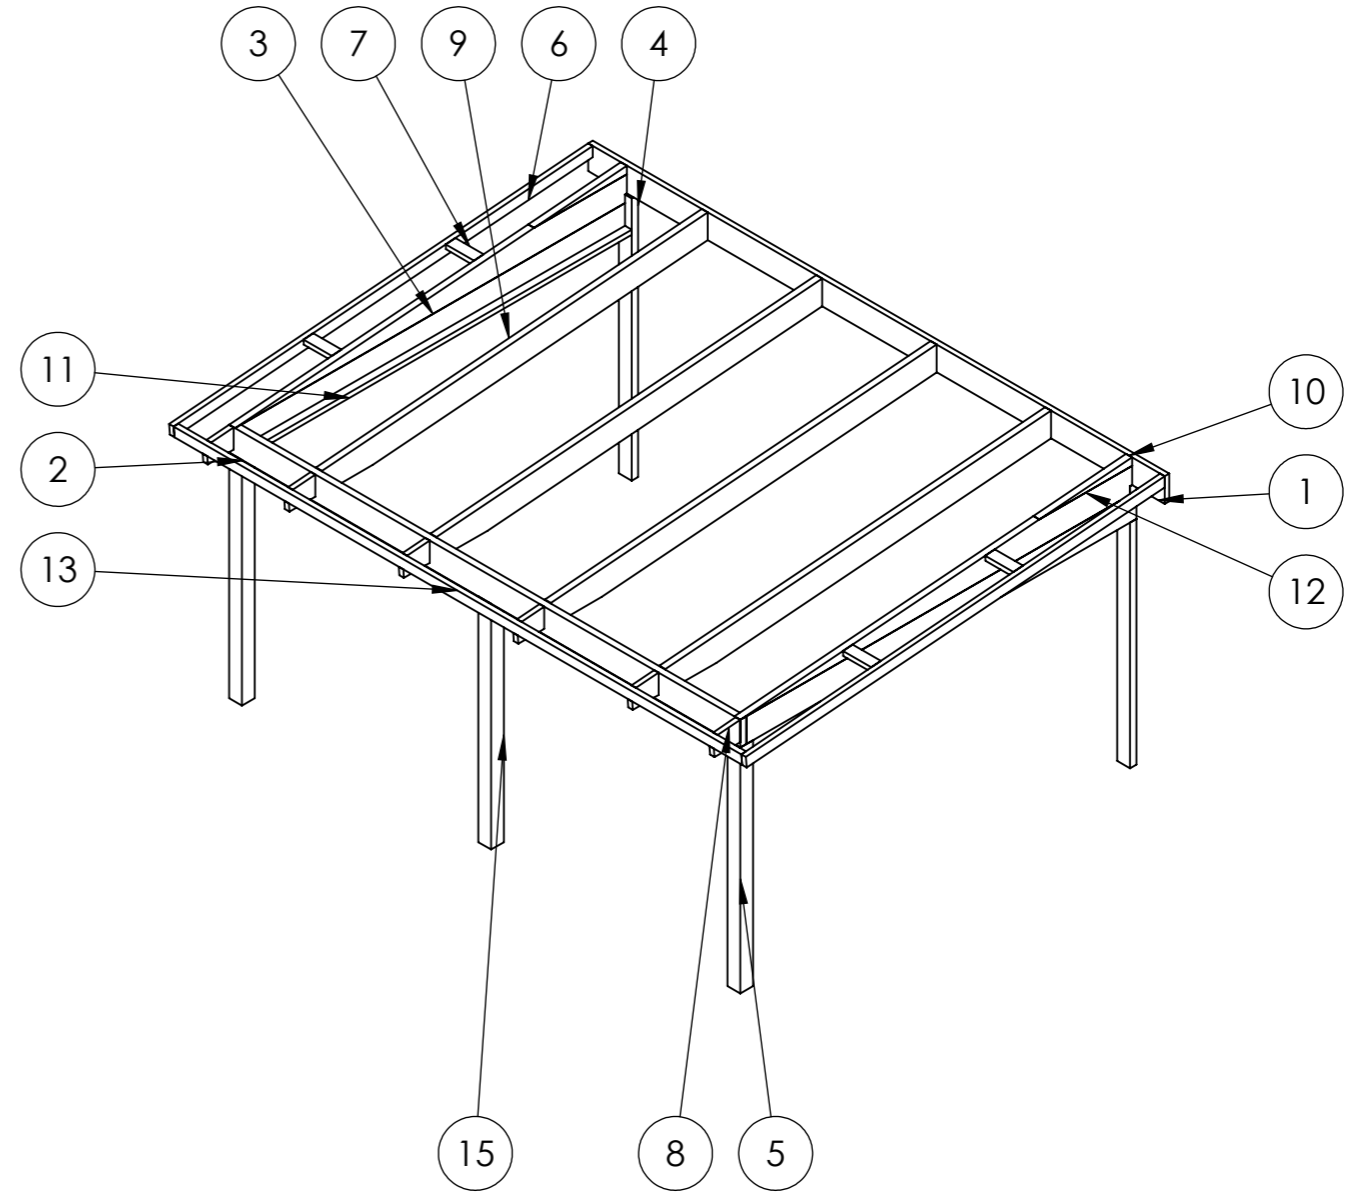

Nr.	Antal	Beskrivning	Kategori	Längd
1	1	225x42	Väggbalk	5392
2	1	225x56	Frontbalk	4780
3	2	225x56	Sidobalk	3649
4	2	60x120	Väggpelare	2284.718
5	2	120x120	Höripelare	2032
6	2	90x42	Gavelbalk	3929.837
7	4	90x42	Gavelstöd	264
8	6	180x42	Taktass	255
9	4	225x56	Takbalk	3633.694
10	2	225x56	Täckt sida2	866.513
11	2	90x42	Breddsats	3525
12	2	225x56	Täckt sida2	3663
13	1	90x42	Takfotbalk	5308
14	2	90x42	Breddsats	2210
15	1	120x120	Mittpelare	2032

This drawing must not be copied, transmitted or disclosed to any third party.

<b>HALLE</b>	Material	
	Offertnr.	Färg
 <b>A3</b>	Ordernr.	Beredare
	Weight	Datum
Scale 1:50		Description Harmony Fritid/Mertid 18m2
Sheet 1/18		

# HALLE

A3

Material	
Offertnr.	Färg
Ordernr.	Beredare
Weight	Datum
Scale 1:50	Description Harmony Fritid/Mertid 18m2
Sheet 2/18	