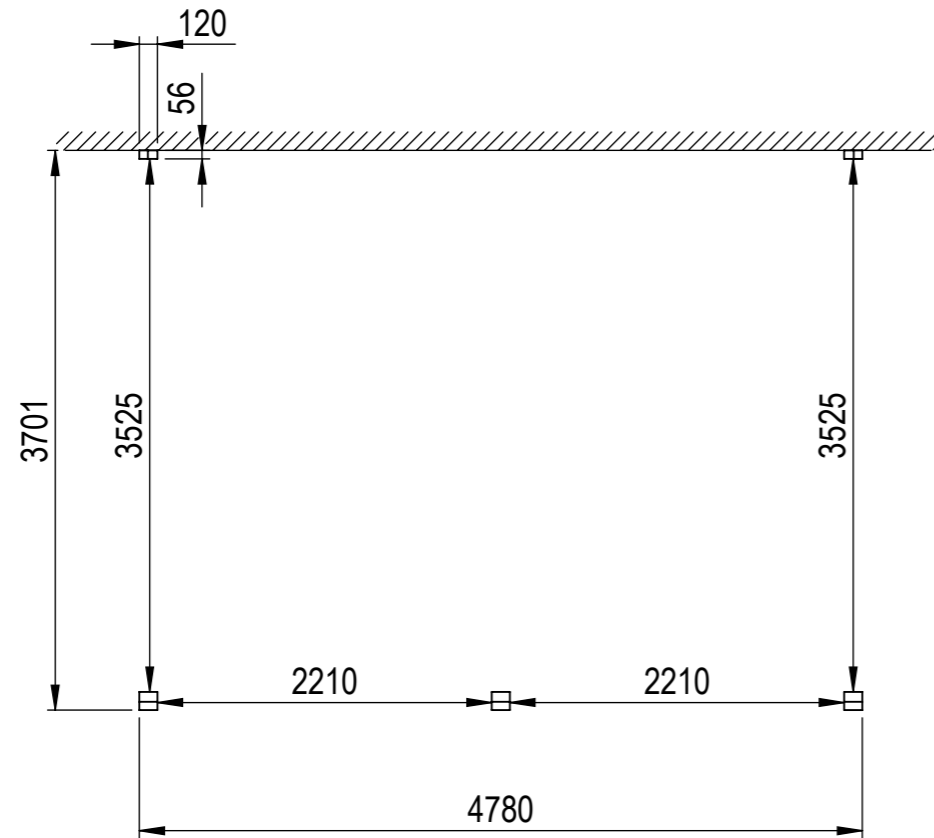

Nr.	Antal	Beskrivning	Kategori	Längd
1	1	225x42	Väggbalk	5392
2	1	225x56	Frontbalk	4780
3	2	120x56	Väggpelare	2257
4	3	120x120	Hörnpelare	2032
5	2	120x42	Gavelbalk	3928.729
6	4	95x44	Gavelstöd	264
7	6	120x42	Taktass	260
8	4	225x56	Takbalk	3626.195
9	2	56x225	Sidobalk	3645
10	2	56x225	Täckt sida	3083.427
11	2	120x42	Breddsats	3525
12	1	19x140	Takfotsbräda	5392
13	2	32x40	Breddsats front	2210

This drawing must not be copied, transmitted or disclosed to any third party.

HALLE	Material	
	Offertnr.	Färg
 A3	Ordernr.	Beredare Halle System
	Weight	Datum 2022-05-18
	Scale 1:50	Description Harmony F/M18m2
	Sheet 1/19	

This drawing must not be copied, transmitted or disclosed to any third party.

HALLE	Material	
	Offertnr.	Färg
 A3	Ordernr.	Beredare Halle System
	Weight	Datum 2022-05-18
	Scale 1:50	Description Harmony F/M18m2
	Sheet 3/19	

This drawing must not be copied, transmitted or disclosed to any third party.

HALLE

A3

Material	
Offernr.	Färg
Ordernr.	Beredare Halle System
Weight	Datum 2022-05-18
Scale 1:100	Description Harmony F/M18m2
Sheet 4/19	