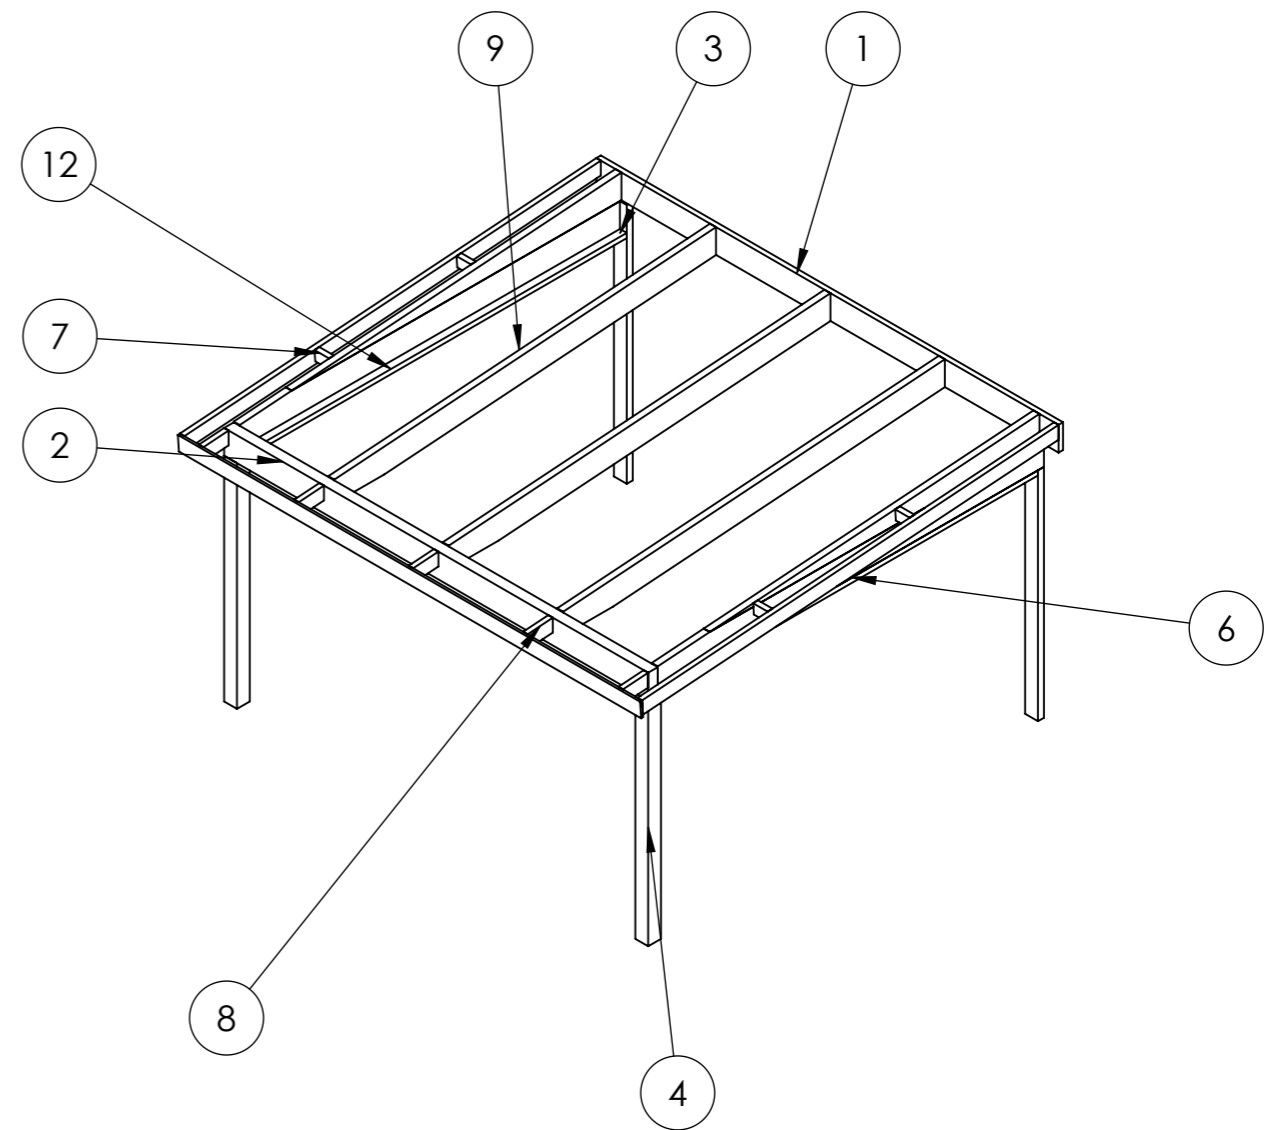

Nr.	Antal	Beskrivning	Kategori	Längd
1	1	225x42	Väggbalk	4322
2	1	225x90	Frontbalk	3965
3	2	120x56	Väggpelare	2257
4	2	120x120	Hörnpelare1	2032
5	1	19x140	Takfotsbräda	4322
6	2	120x42	Gavelbalk	3904.729
7	4	95x44	Gavelstöd	136.5
8	5	120x42	Taktass	236
9	3	225x56	Takbalk	3592.431
10	2	56x225	Sidobalk	3611
11	2	56x225	Täckt sida	3083.427
12	2	120x42	Breddsats gavel	3525
13	1	32x40	Breddsats front	3725

This drawing must not be copied, transmitted or disclosed to any third party.

<h1>HALLE</h1>	Material	
	Offertnr.	Färg
 A3	Ordernr.	Beredare Halle System
	Weight	Datum 2022-05-18
	Scale 1:50	Description Harmony F/M15m2
	Sheet 1/18	