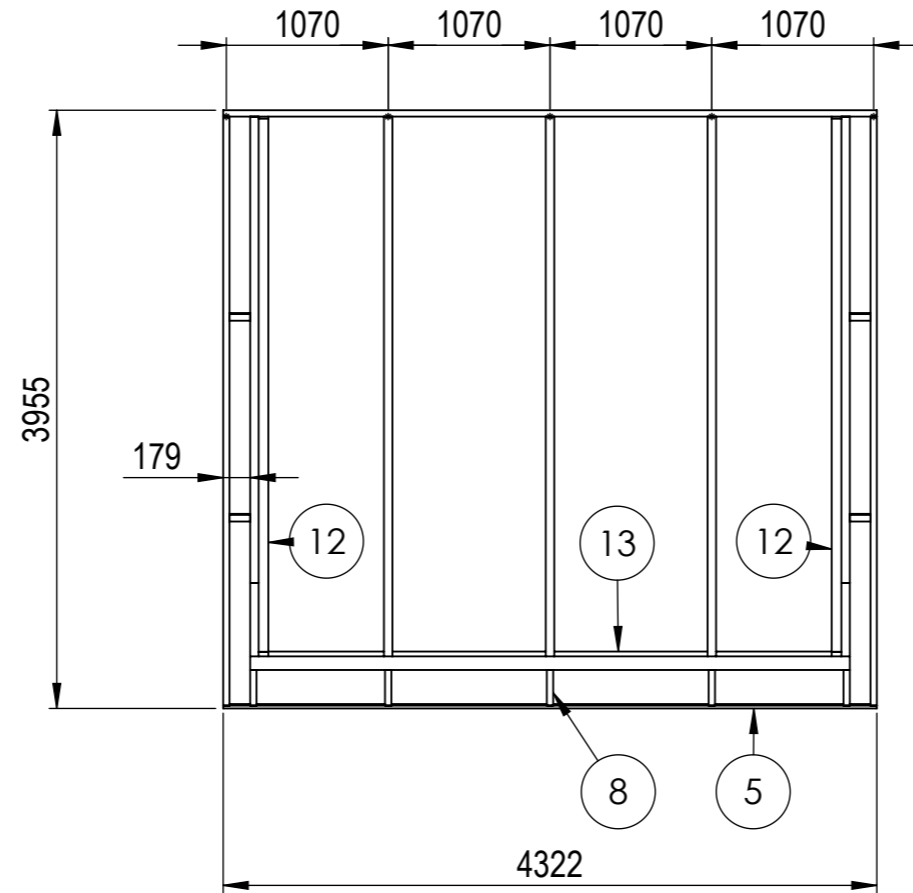

Nr.	Antal	Beskrivning	Kategori	Längd
1	1	225x42	Väggbalk	4322
2	1	225x90	Frontbalk	3965
3	2	120x56	Väggpelare	2257
4	2	120x120	Hörnpelare1	2032
5	1	19x140	Takfotsbräda	4322
6	2	120x42	Gavelbalk	3904.729
7	4	95x44	Gavelstöd	136.5
8	5	120x42	Taktass	236
9	3	225x56	Takbalk	3592.431
10	2	56x225	Sidobalk	3611
11	2	56x225	Täckt sida	3083.427
12	2	120x42	Breddsats gavel	3525
13	1	32x40	Breddsats front	3725

This drawing must not be copied, transmitted or disclosed to any third party.

<h1>HALLE</h1>	Material	
	Offertnr.	Färg
 A3	Ordernr.	Beredare Halle System
	Weight	Datum 2022-05-18
	Scale 1:50	Description Harmony F/M15m2
	Sheet 1/18	

Mått anger stommen utan tak

This drawing must not be copied, transmitted or disclosed to any third party.

HALLE

A3

Material	
Offertnr.	Färg
Ordernr.	Beredare Halle System
Weight	Datum 2022-05-18
Scale 1:50	Description Harmony F/M15m2
Sheet 2/18	

This drawing must not be copied, transmitted or disclosed to any third party.

HALLE

A3

Material	
Offertnr.	Färg
Ordernr.	Beredare Halle System
Weight	Datum 2022-05-18
Scale 1:50	Description Harmony F/M15m2
Sheet 3/18	