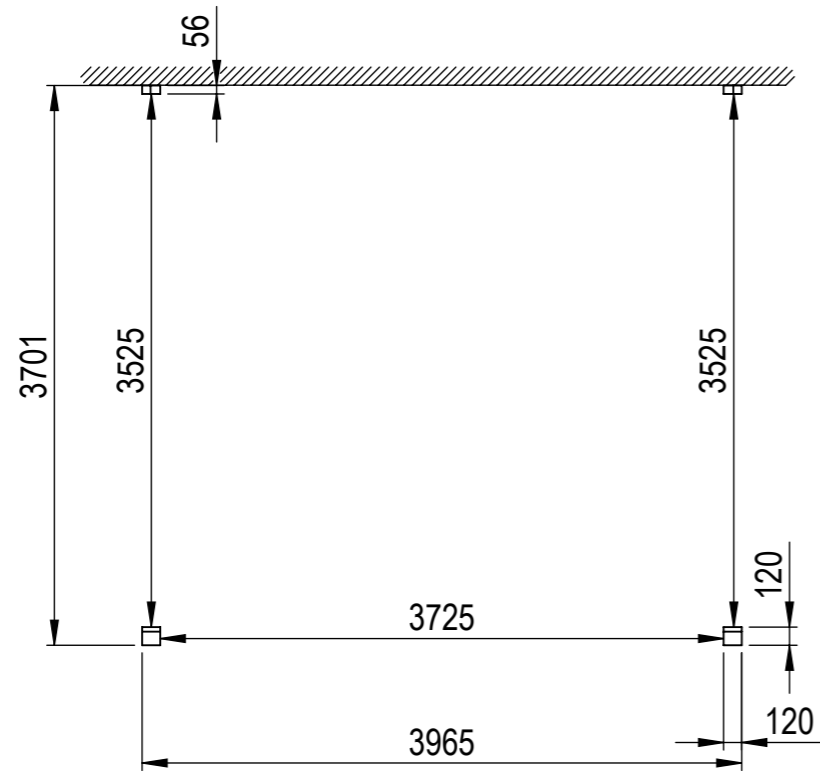

Nr.	Antal	Beskrivning	Kategori	Längd
1	1	225x42	Väggbalk	4322
2	1	225x90	Frontbalk	3965
3	2	120x56	Väggpelare	2257
4	2	120x120	Hörnpelare1	2032
5	1	19x140	Takfotsbräda	4322
6	2	120x42	Gavelbalk	3904.729
7	4	95x44	Gavelstöd	136.5
8	5	120x42	Taktass	236
9	3	225x56	Takbalk	3592.431
10	2	56x225	Sidobalk	3611
11	2	56x225	Täckt sida	3083.427
12	2	120x42	Breddsats gavel	3525
13	1	32x40	Breddsats front	3725

This drawing must not be copied, transmitted or disclosed to any third party.

<h1>HALLE</h1>	Material	
	Offertnr.	Färg
 A3	Ordernr.	Beredare Halle System
	Weight	Datum 2022-05-18
	Scale 1:50	Description Harmony F/M15m2
	Sheet 1/18	

Mått anger stommen utan tak

This drawing must not be copied, transmitted or disclosed to any third party.

HALLE

A3

Material	
Offertnr.	Färg
Ordernr.	Beredare Halle System
Weight	Datum 2022-05-18
Scale 1:50	Description Harmony F/M15m2
Sheet 2/18	

This drawing must not be copied, transmitted or disclosed to any third party.

HALLE

A3

Material	
Offertnr.	Färg
Ordernr.	Beredare Halle System
Weight	Datum 2022-05-18
Scale 1:50	Description Harmony F/M15m2
Sheet 3/18	