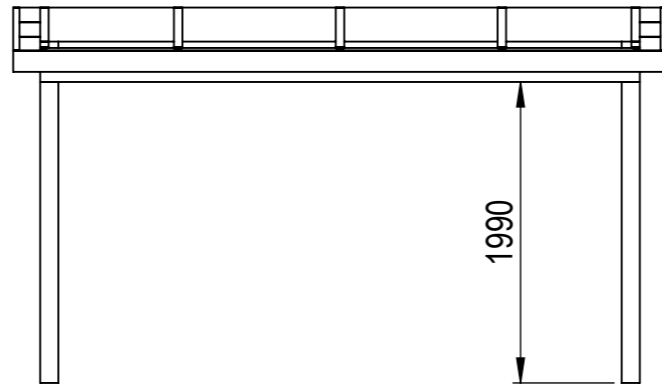

Nr.	Antal	Beskrivning	Kategori	Längd
1	1	225x42	Väggbalk	4322
2	1	225x90	Frontbalk	3965
3	2	120x56	Väggpelare	2257
4	2	120x120	Hörnpelare1	2032
5	1	19x140	Takfotsbräda	4322
6	2	120x42	Gavelbalk	3904.729
7	4	95x44	Gavelstöd	136.5
8	5	120x42	Taktass	236
9	3	225x56	Takbalk	3592.431
10	2	56x225	Sidobalk	3611
11	2	56x225	Täckt sida	3083.427
12	2	120x42	Breddsats gavel	3525
13	1	32x40	Breddsats front	3725

This drawing must not be copied, transmitted or disclosed to any third party.

<h1>HALLE</h1>	Material	
	Offertnr.	Färg
 A3	Ordernr.	Beredare Halle System
	Weight	Datum 2022-05-18
	Scale 1:50	Description Harmony F/M15m2
	Sheet 1/18	