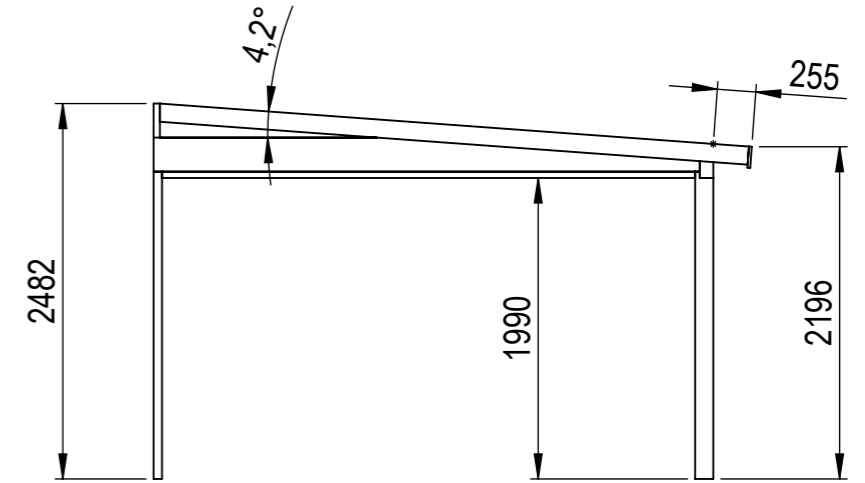

Nr.	Antal	Beskrivning	Kategori	Längd
1	1	225x42	Väggbalk	4322
2	1	225x90	Frontbalk	3965
3	2	120x56	Väggpelare	2257
4	2	120x120	Hörnpelare1	2032
5	1	19x140	Takfotsbräda	4322
6	2	120x42	Gavelbalk	3904.729
7	4	95x44	Gavelstöd	136.5
8	5	120x42	Taktass	236
9	3	225x56	Takbalk	3592.431
10	2	56x225	Sidobalk	3611
11	2	56x225	Täckt sida	3083.427
12	2	120x42	Breddsats gavel	3525
13	1	32x40	Breddsats front	3725

This drawing must not be copied, transmitted or disclosed to any third party.

<h1>HALLE</h1>	Material	
	Offertnr.	Färg
 A3	Ordernr.	Beredare Halle System
	Weight	Datum 2022-05-18
	Scale 1:50	Description Harmony F/M15m2
	Sheet 1/18	

This drawing must not be copied, transmitted or disclosed to any third party.

HALLE

A3

Material	
Offertnr.	Färg
Ordernr.	Beredare Halle System
Weight	Datum 2022-05-18
Scale 1:50	Description Harmony F/M15m2
Sheet 3/18	