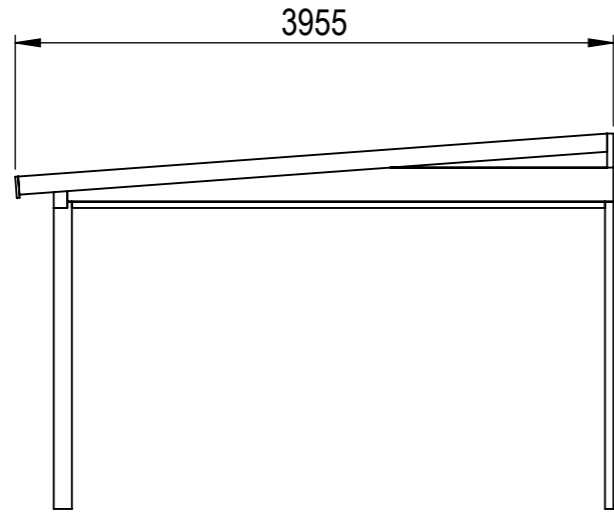

Nr.	Antal	Beskrivning	Kategori	Längd
1	1	225x42	Väggbalk	4322
2	1	225x90	Frontbalk	3965
3	2	120x56	Väggpelare	2257
4	2	120x120	Hörnpelare1	2032
5	1	19x140	Takfotsbräda	4322
6	2	120x42	Gavelbalk	3904.729
7	4	95x44	Gavelstöd	136.5
8	5	120x42	Taktass	236
9	3	225x56	Takbalk	3592.431
10	2	56x225	Sidobalk	3611
11	2	56x225	Täckt sida	3083.427
12	2	120x42	Breddsats gavel	3525
13	1	32x40	Breddsats front	3725

This drawing must not be copied, transmitted or disclosed to any third party.

<h1>HALLE</h1>	Material	
	Offertnr.	Färg
 A3	Ordernr.	Beredare Halle System
	Weight	Datum 2022-05-18
	Scale 1:50	Description Harmony F/M15m2
	Sheet 1/18	