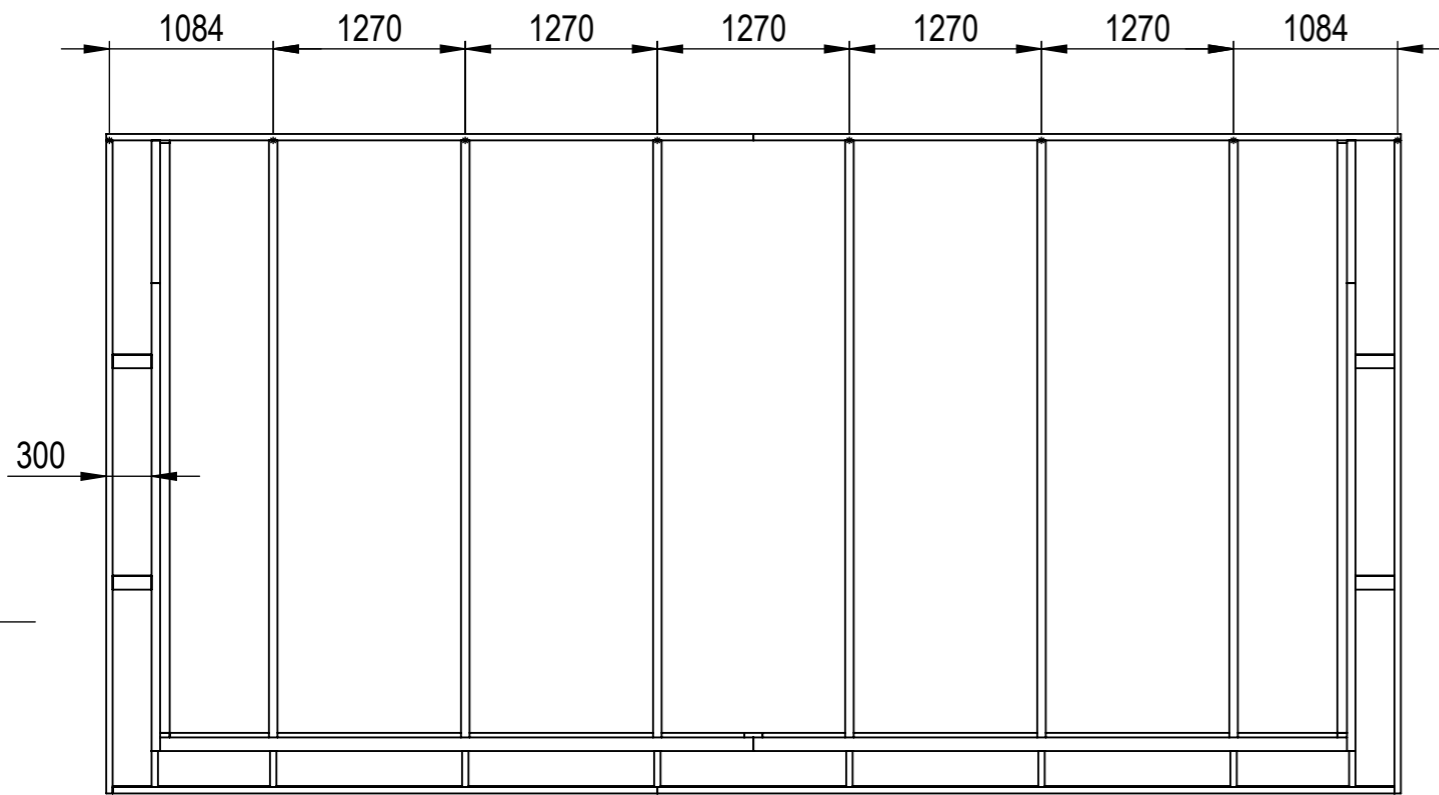

Nr.	Antal	Beskrivning	Kategori	Längd
1	2	225x56	Sidobalk	3990
2	2	60x120	Väggpelare	2393.698
3	1	120x120	Hörnpelare1	2142
4	2	90x42	Gavelbalk	4329.667
5	4	90x42	Gavelstöd	258
6	8	180x42	Taktass	281
7	6	225x56	Takbalk	3972.179
8	2	225x56	Täckt sida2	944.517
9	2	90x42	Breddsats	3900
10	2	225x56	Täckt sida2	4038
11	1	120x120	Hörnpelare2	2142
12	2	225x90	Frontbalk	3980
13	2	225x42	Väggbalk	4280
14	1	90x42	Takfotbalk1	3603
15	1	90x42	Takfotbalk2	4873
16	2	90x42	Breddsats	3800
17	1	120x120	Mittpelare	2142

This drawing must not be copied, transmitted or disclosed to any third party.

HALLE	Material	
	Offertnr.	Färg
 A3	Ordernr.	Beredare
	Weight	Datum
	Scale 1:50	Description Harmony Alltid 33m2
	Sheet 1/20	

This drawing must not be copied, transmitted or disclosed to any third party.

HALLE

A3

Material	
Offertnr.	Färg
Ordernr.	Beredare
Weight	Datum
Scale	1:50
Sheet	2/20
Description	
Harmony Alltid 33m2	