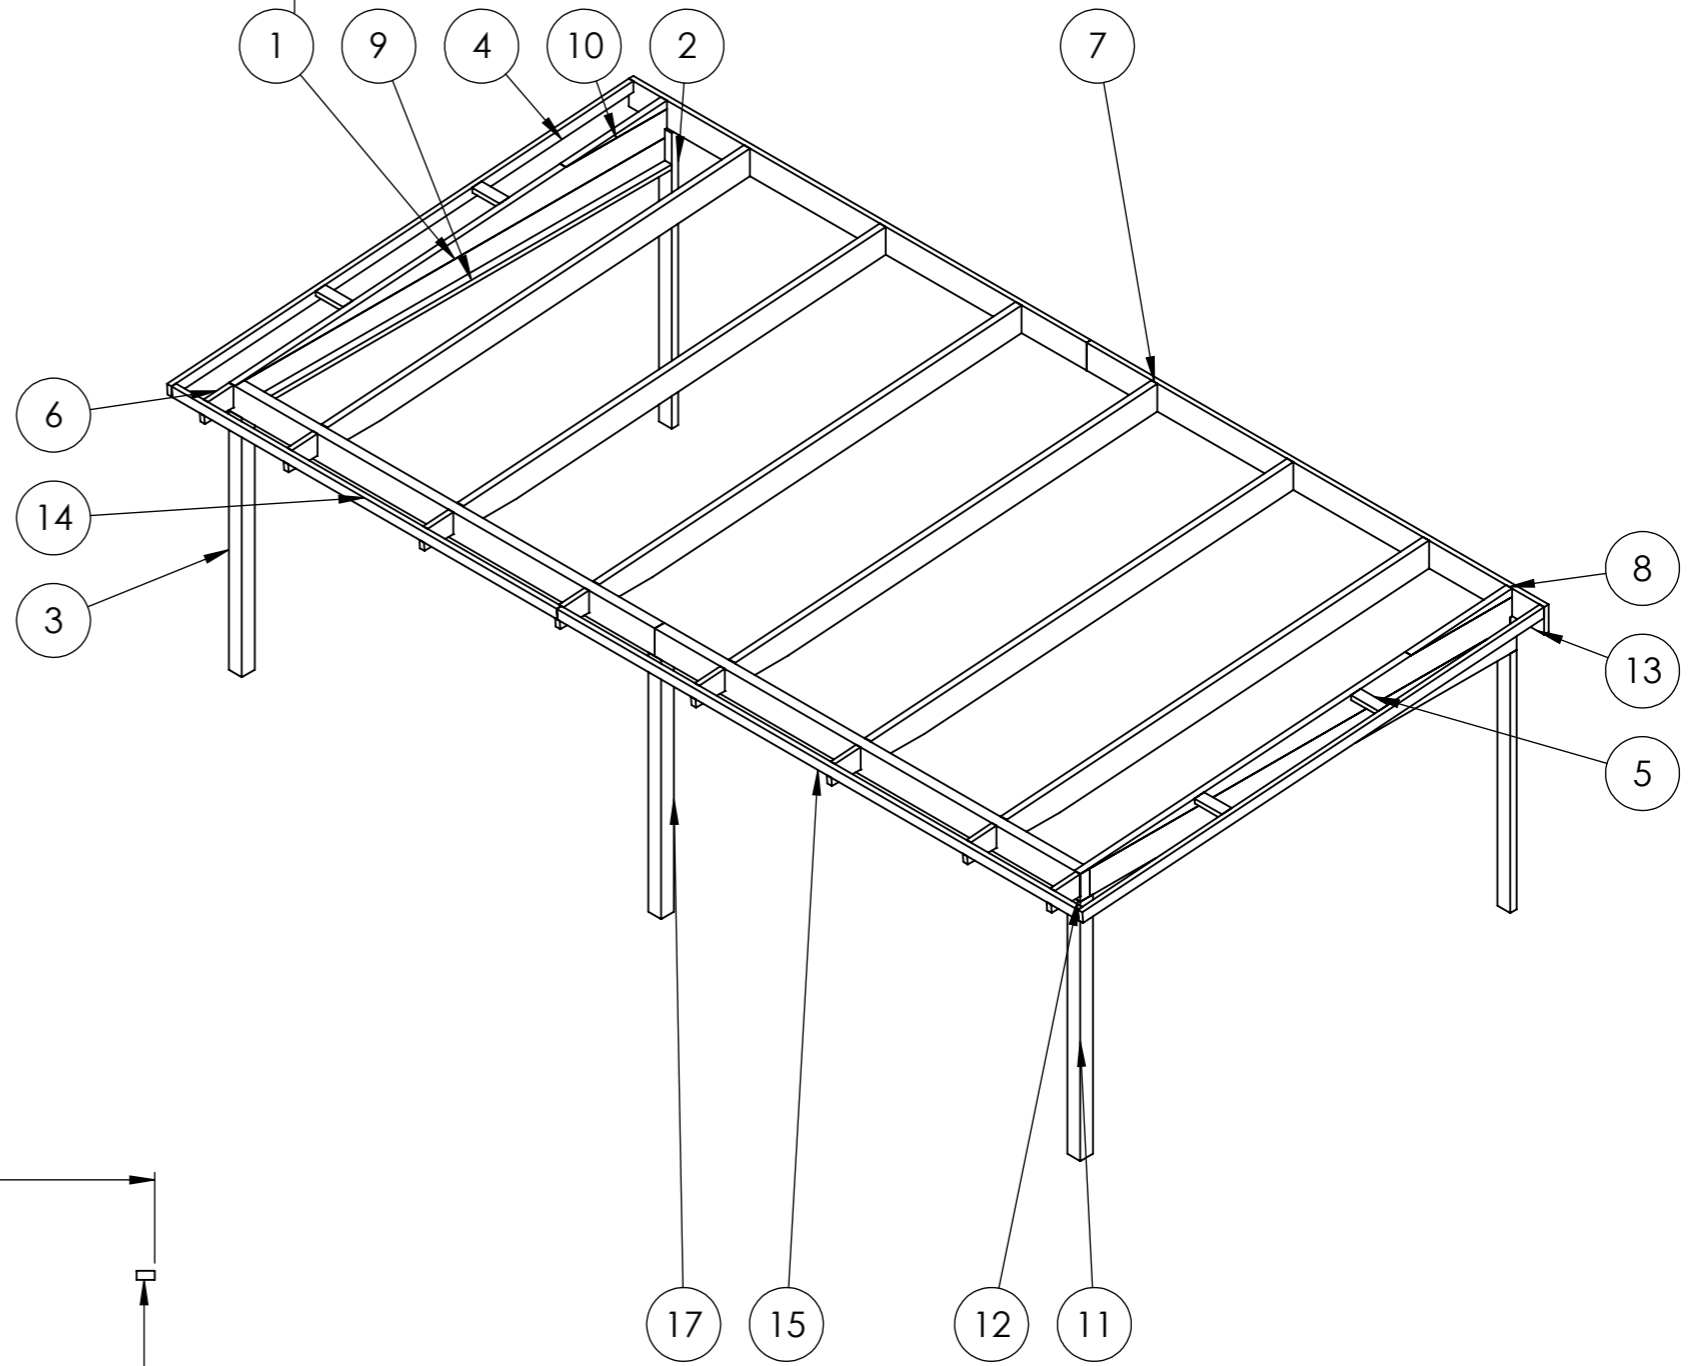

Nr.	Antal	Beskrivning	Kategori	Längd
1	2	225x56	Sidobalk	3990
2	2	60x120	Väggpelare	2393.698
3	1	120x120	Hörnpelare1	2142
4	2	90x42	Gavelbalk	4329.667
5	4	90x42	Gavelstöd	258
6	8	180x42	Taktass	281
7	6	225x56	Takbalk	3972.179
8	2	225x56	Täckt sida2	944.517
9	2	90x42	Breddsats	3900
10	2	225x56	Täckt sida2	4038
11	1	120x120	Hörnpelare2	2142
12	2	225x90	Frontbalk	3980
13	2	225x42	Väggbalk	4280
14	1	90x42	Takfotbalk1	3603
15	1	90x42	Takfotbalk2	4873
16	2	90x42	Breddsats	3800
17	1	120x120	Mittpelare	2142

This drawing must not be copied, transmitted or disclosed to any third party.

HALLE	Material	
	Offertnr.	Färg
 A3	Ordernr.	Beredare
	Weight	Datum
	Scale 1:50	Description Harmony Alltid 33m2
	Sheet 1/20	

This drawing must not be copied, transmitted or disclosed to any third party.

HALLE

A3

Material	
Offertnr.	Färg
Ordernr.	Beredare
Weight	Datum
Scale	1:50
Sheet	2/20
Description	
Harmony Alltid 33m2	