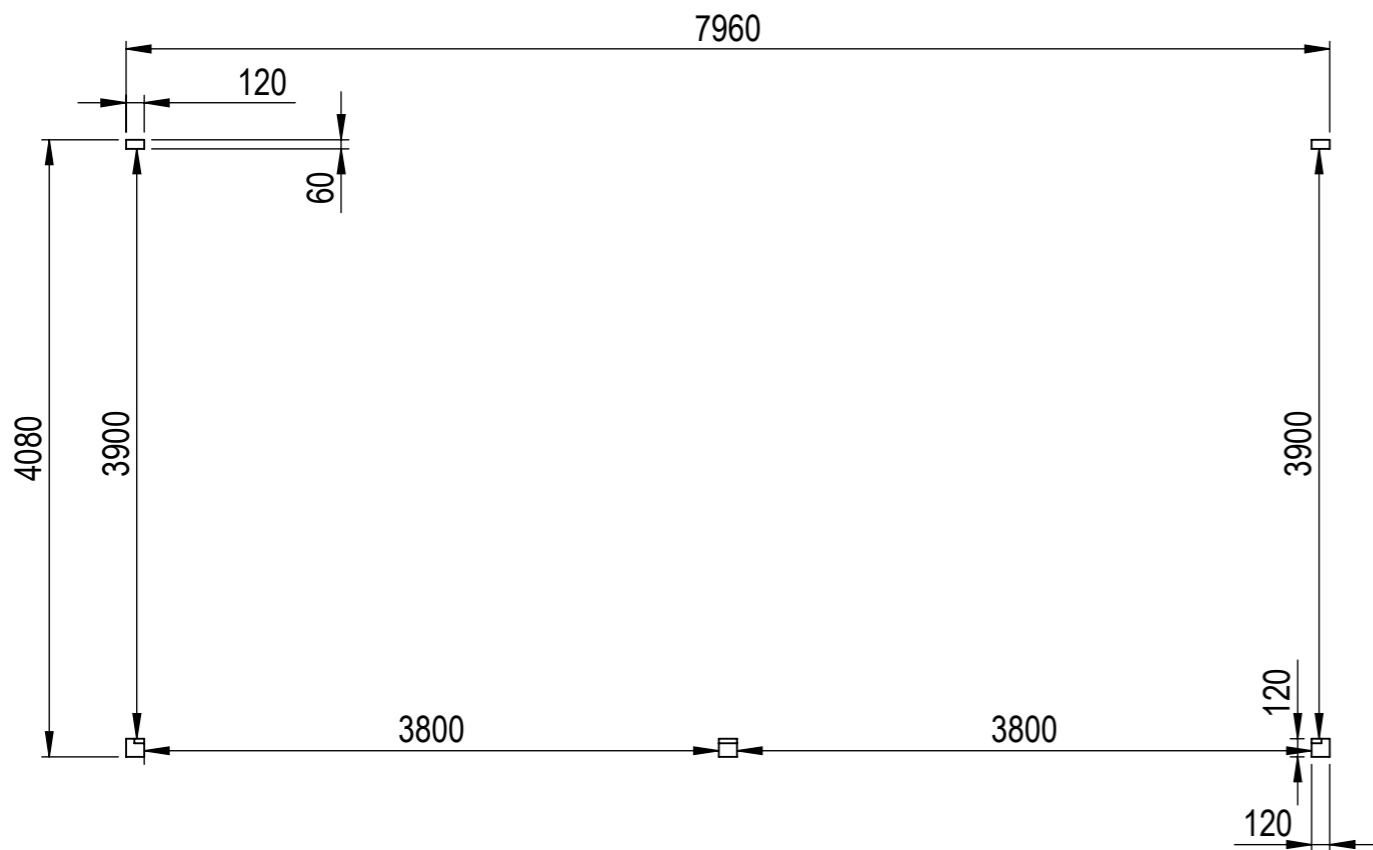

Nr.	Antal	Beskrivning	Kategori	Längd
1	2	225x56	Sidobalk	3990
2	2	60x120	Väggpelare	2393.698
3	1	120x120	Hörnpelare1	2142
4	2	90x42	Gavelbalk	4329.667
5	4	90x42	Gavelstöd	258
6	8	180x42	Taktass	281
7	6	225x56	Takbalk	3972.179
8	2	225x56	Täckt sida2	944.517
9	2	90x42	Breddsats	3900
10	2	225x56	Täckt sida2	4038
11	1	120x120	Hörnpelare2	2142
12	2	225x90	Frontbalk	3980
13	2	225x42	Väggbalk	4280
14	1	90x42	Takfotbalk1	3603
15	1	90x42	Takfotbalk2	4873
16	2	90x42	Breddsats	3800
17	1	120x120	Mittpelare	2142

This drawing must not be copied, transmitted or disclosed to any third party.

HALLE	Material	
	Offertnr.	Färg
 A3	Ordernr.	Beredare
	Weight	Datum
	Scale 1:50	Description Harmony Alltid 33m2
	Sheet 1/20	

This drawing must not be copied, transmitted or disclosed to any third party.

HALLE

A3

Material	
Offertnr.	Färg
Ordernr.	Beredare
Weight	Datum
Scale	1:50
Sheet	2/20
Description	
Harmony Alltid 33m2	