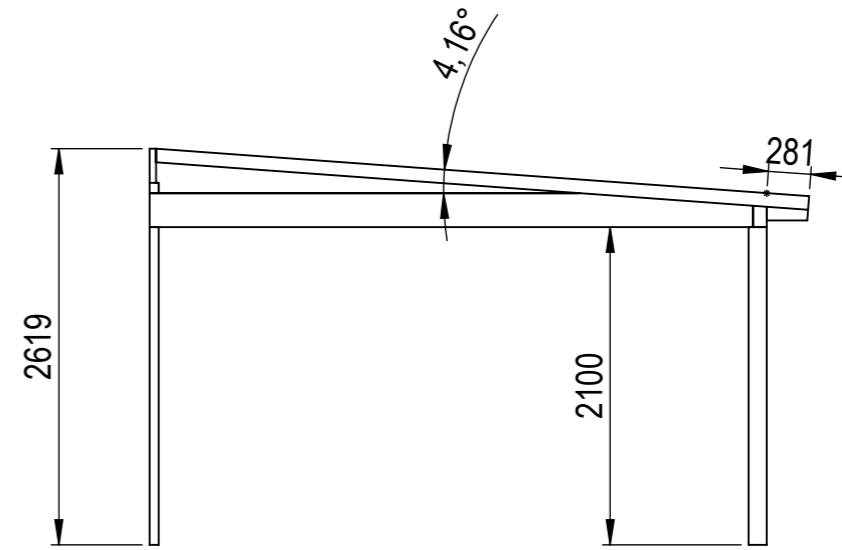

Nr.	Antal	Beskrivning	Kategori	Längd
1	2	225x56	Sidobalk	3990
2	2	60x120	Väggpelare	2393.698
3	1	120x120	Hörnpelare1	2142
4	2	90x42	Gavelbalk	4329.667
5	4	90x42	Gavelstöd	258
6	8	180x42	Taktass	281
7	6	225x56	Takbalk	3972.179
8	2	225x56	Täckt sida2	944.517
9	2	90x42	Breddsats	3900
10	2	225x56	Täckt sida2	4038
11	1	120x120	Hörnpelare2	2142
12	2	225x90	Frontbalk	3980
13	2	225x42	Väggbalk	4280
14	1	90x42	Takfotbalk1	3603
15	1	90x42	Takfotbalk2	4873
16	2	90x42	Breddsats	3800
17	1	120x120	Mittpelare	2142

This drawing must not be copied, transmitted or disclosed to any third party.

HALLE	Material	
	Offertnr.	Färg
 A3	Ordernr.	Beredare
	Weight	Datum
	Scale 1:50	Description Harmony Alltid 33m2
	Sheet 1/20	

This drawing must not be copied, transmitted or disclosed to any third party.

HALLE

A3

Material	
Offertnr.	Färg
Ordernr.	Beredare
Weight	Datum
Scale	1:50
Sheet	2/20
Description	
Harmony Alltid 33m2	