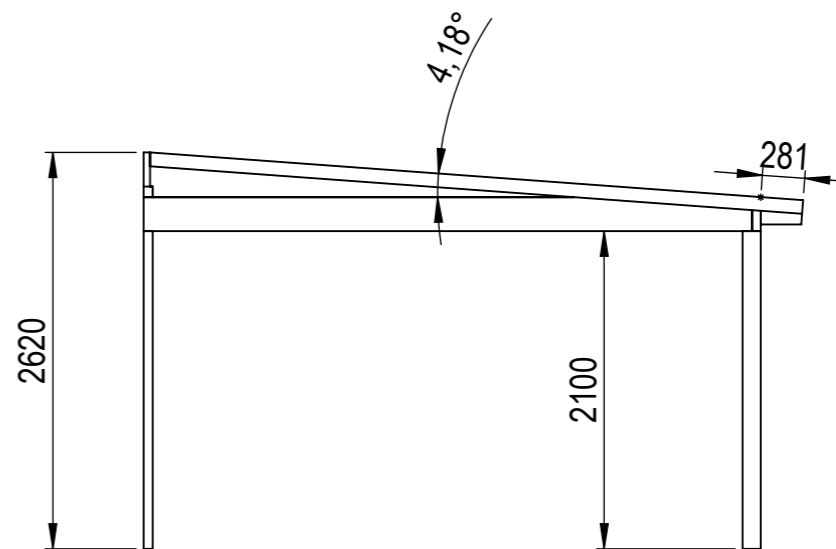

Nr.	Antal	Beskrivning	Kategori	Längd
1	1	225x56	Frontbalk	5960
2	2	225x56	Sidobalk	4024
3	2	60x120	Väggpelare	2395.115
4	2	120x120	Hörnpelare	2142
5	2	90x42	Gavelbalk	4329.77
6	4	90x42	Gavelstöd	174
7	6	180x42	Taktass	281
8	4	225x56	Takbalk	4006.258
9	2	225x56	Täckt sida2	959.371
10	2	90x42	Breddsats	3900
11	2	225x56	Täckt sida2	4038
12	2	225x42	Väggbalk	3196
13	1	90x42	Takfotbalk1	3789
14	1	90x42	Takfotbalk2	2519
15	2	90x42	Breddsats	2800
16	1	120x120	Mittpelare	2142

This drawing must not be copied, transmitted or disclosed to any third party.

HALLE	Material	
	Offertnr.	Färg
 A3	Ordernr.	Beredare
	Weight	Datum
	Scale 1:50	Description Harmony Alltid 25m2
	Sheet 1/19	

This drawing must not be copied, transmitted or disclosed to any third party.

HALLE

A3

Material	
Offertnr.	Färg
Ordernr.	Beredare
Weight	Datum
Scale	1:50
Sheet	2/19
Description	
Harmony Alltid 25m2	