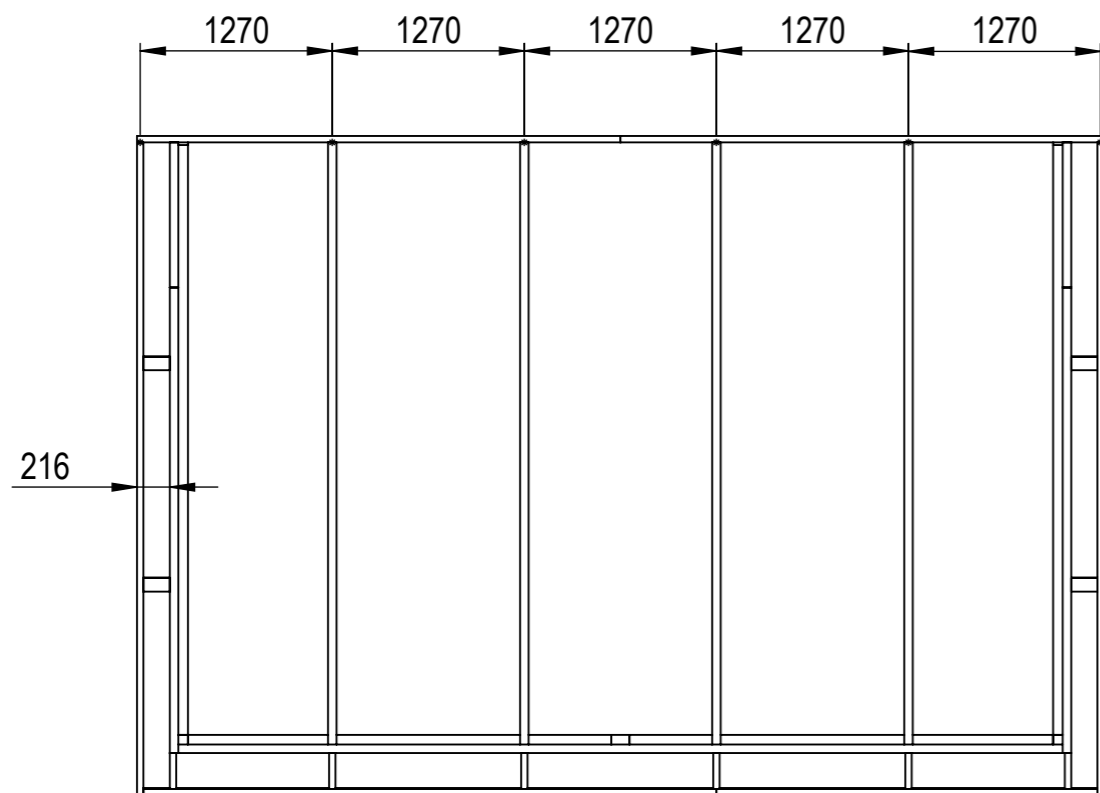

Nr.	Antal	Beskrivning	Kategori	Längd
1	1	225x56	Frontbalk	5960
2	2	225x56	Sidobalk	4024
3	2	60x120	Väggpelare	2395.115
4	2	120x120	Hörnpelare	2142
5	2	90x42	Gavelbalk	4329.77
6	4	90x42	Gavelstöd	174
7	6	180x42	Taktass	281
8	4	225x56	Takbalk	4006.258
9	2	225x56	Täckt sida2	959.371
10	2	90x42	Breddsats	3900
11	2	225x56	Täckt sida2	4038
12	2	225x42	Väggbalk	3196
13	1	90x42	Takfotbalk1	3789
14	1	90x42	Takfotbalk2	2519
15	2	90x42	Breddsats	2800
16	1	120x120	Mittpelare	2142

This drawing must not be copied, transmitted or disclosed to any third party.

HALLE	Material	
	Offertnr.	Färg
 A3	Ordernr.	Beredare
	Weight	Datum
	Scale 1:50	Description Harmony Alltid 25m2
	Sheet 1/19	

This drawing must not be copied, transmitted or disclosed to any third party.

HALLE

A3

Material	
Offertnr.	Färg
Ordernr.	Beredare
Weight	Datum
Scale	1:50
Sheet	2/19
Description	
Harmony Alltid 25m2	