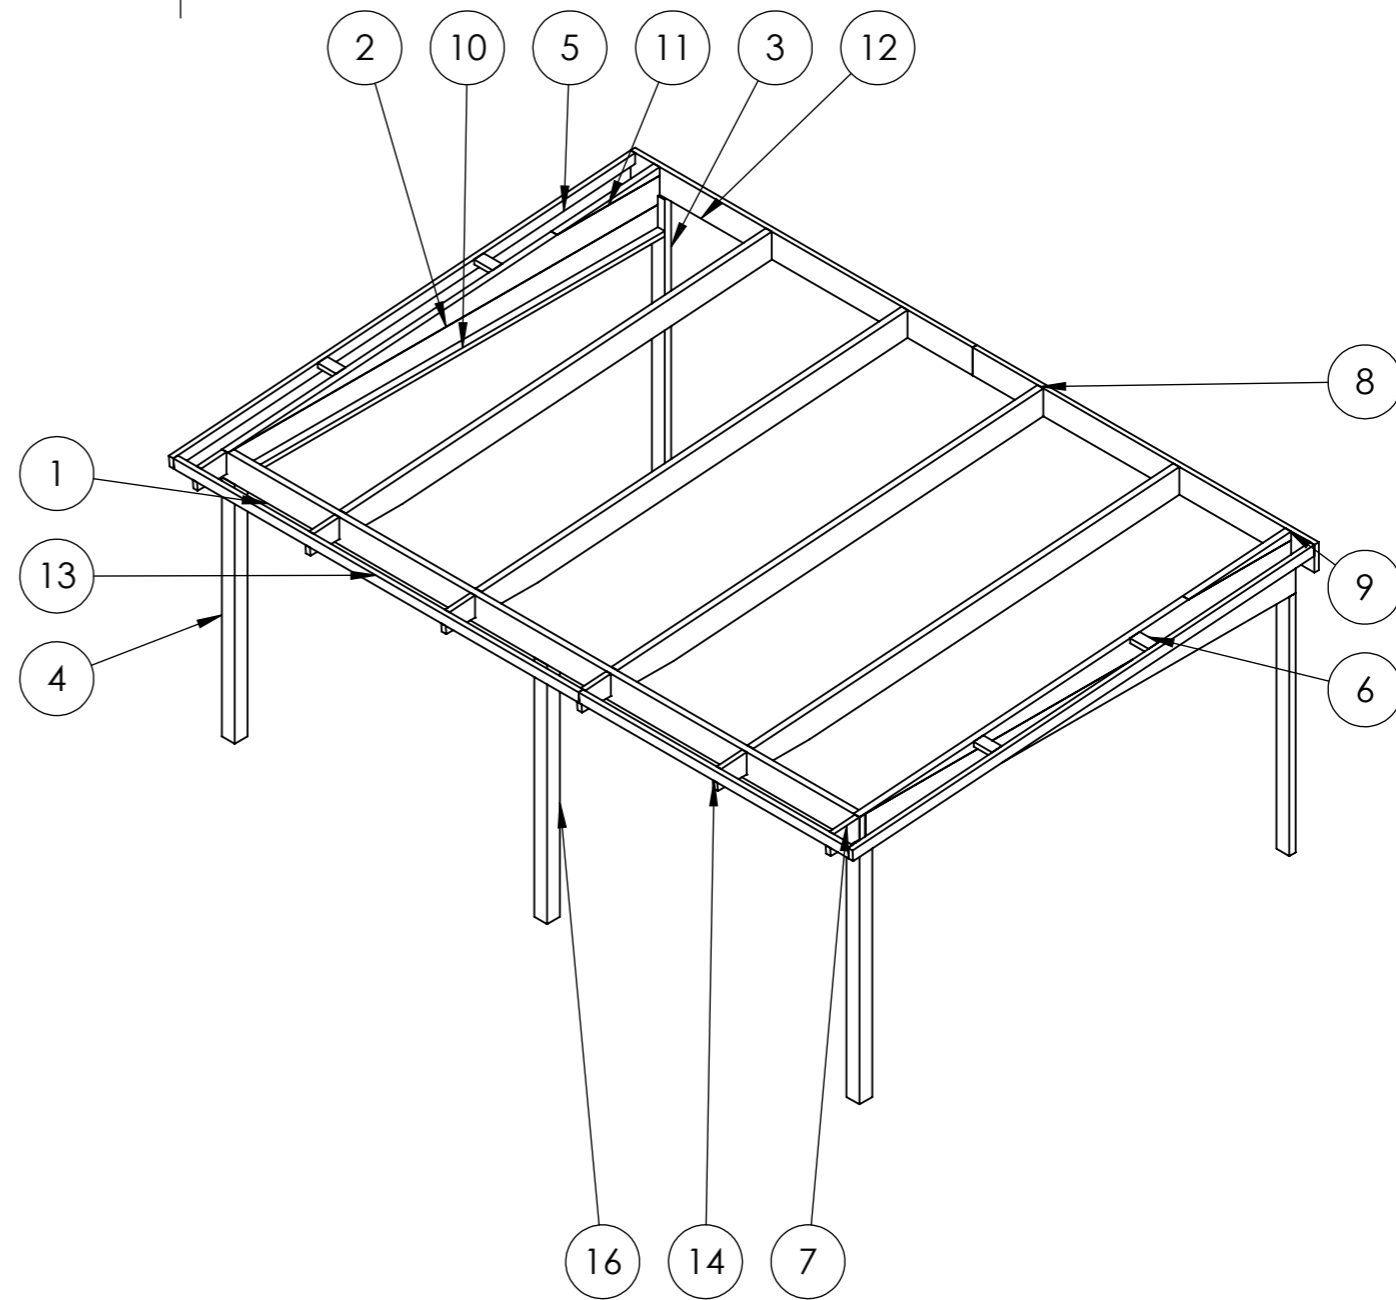

Nr.	Antal	Beskrivning	Kategori	Längd
1	1	225x56	Frontbalk	5960
2	2	225x56	Sidobalk	4024
3	2	60x120	Väggpelare	2395.115
4	2	120x120	Hörnpelare	2142
5	2	90x42	Gavelbalk	4329.77
6	4	90x42	Gavelstöd	174
7	6	180x42	Taktass	281
8	4	225x56	Takbalk	4006.258
9	2	225x56	Täckt sida2	959.371
10	2	90x42	Breddsats	3900
11	2	225x56	Täckt sida2	4038
12	2	225x42	Väggbalk	3196
13	1	90x42	Takfotbalk1	3789
14	1	90x42	Takfotbalk2	2519
15	2	90x42	Breddsats	2800
16	1	120x120	Mittpelare	2142

This drawing must not be copied, transmitted or disclosed to any third party.

HALLE	Material	
	Offertnr.	Färg
 A3	Ordernr.	Beredare
	Weight	Datum
	Scale 1:50	Description Harmony Alltid 25m2
	Sheet 1/19	

This drawing must not be copied, transmitted or disclosed to any third party.

HALLE

A3

Material	
Offertnr.	Färg
Ordernr.	Beredare
Weight	Datum
Scale	1:50
Sheet	2/19
Description	
Harmony Alltid 25m2	