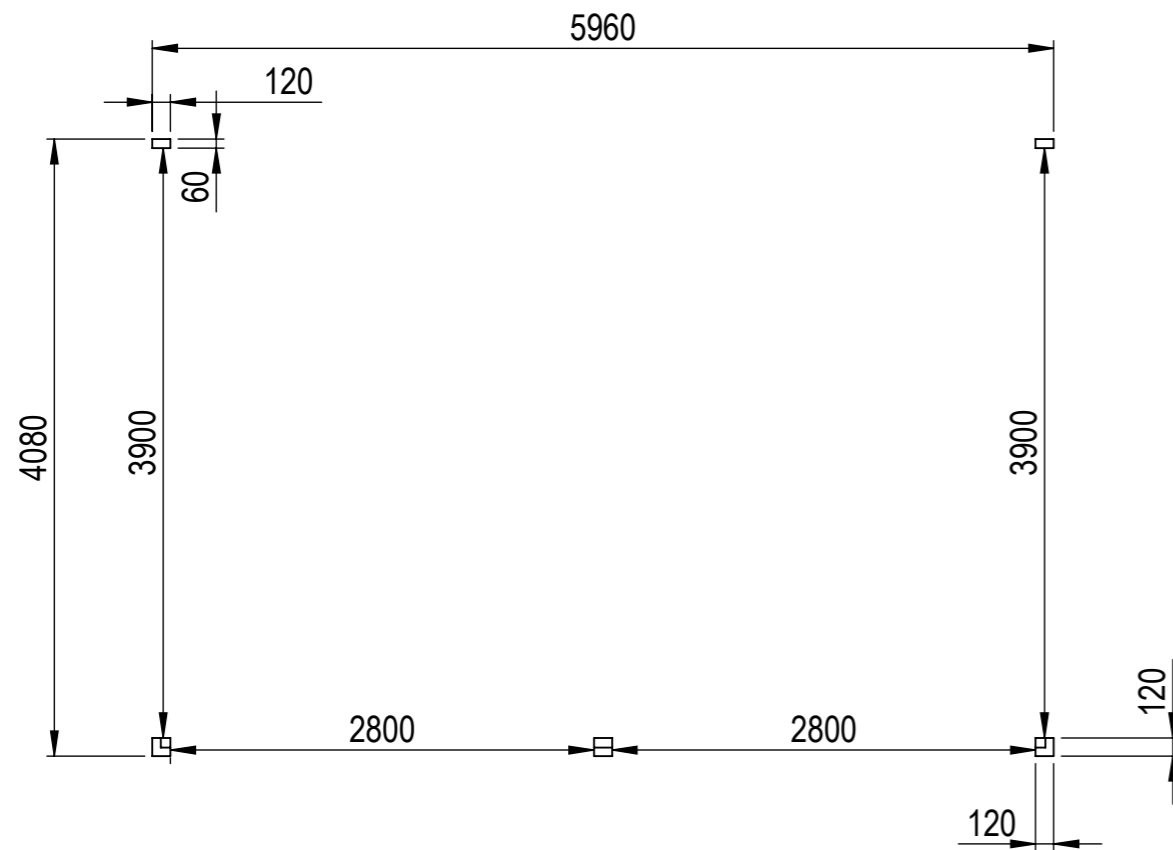

Nr.	Antal	Beskrivning	Kategori	Längd
1	1	225x56	Frontbalk	5960
2	2	225x56	Sidobalk	4024
3	2	60x120	Väggpelare	2395.115
4	2	120x120	Hörnpelare	2142
5	2	90x42	Gavelbalk	4329.77
6	4	90x42	Gavelstöd	174
7	6	180x42	Taktass	281
8	4	225x56	Takbalk	4006.258
9	2	225x56	Täckt sida2	959.371
10	2	90x42	Breddsats	3900
11	2	225x56	Täckt sida2	4038
12	2	225x42	Väggbalk	3196
13	1	90x42	Takfotbalk1	3789
14	1	90x42	Takfotbalk2	2519
15	2	90x42	Breddsats	2800
16	1	120x120	Mittpelare	2142

This drawing must not be copied, transmitted or disclosed to any third party.

HALLE	Material	
	Offertnr.	Färg
 A3	Ordernr.	Beredare
	Weight	Datum
	Scale 1:50	Description Harmony Alltid 25m2
	Sheet 1/19	

This drawing must not be copied, transmitted or disclosed to any third party.

HALLE

A3

Material	
Offertnr.	Färg
Ordernr.	Beredare
Weight	Datum
Scale	1:50
Sheet	2/19
Description	
Harmony Alltid 25m2	