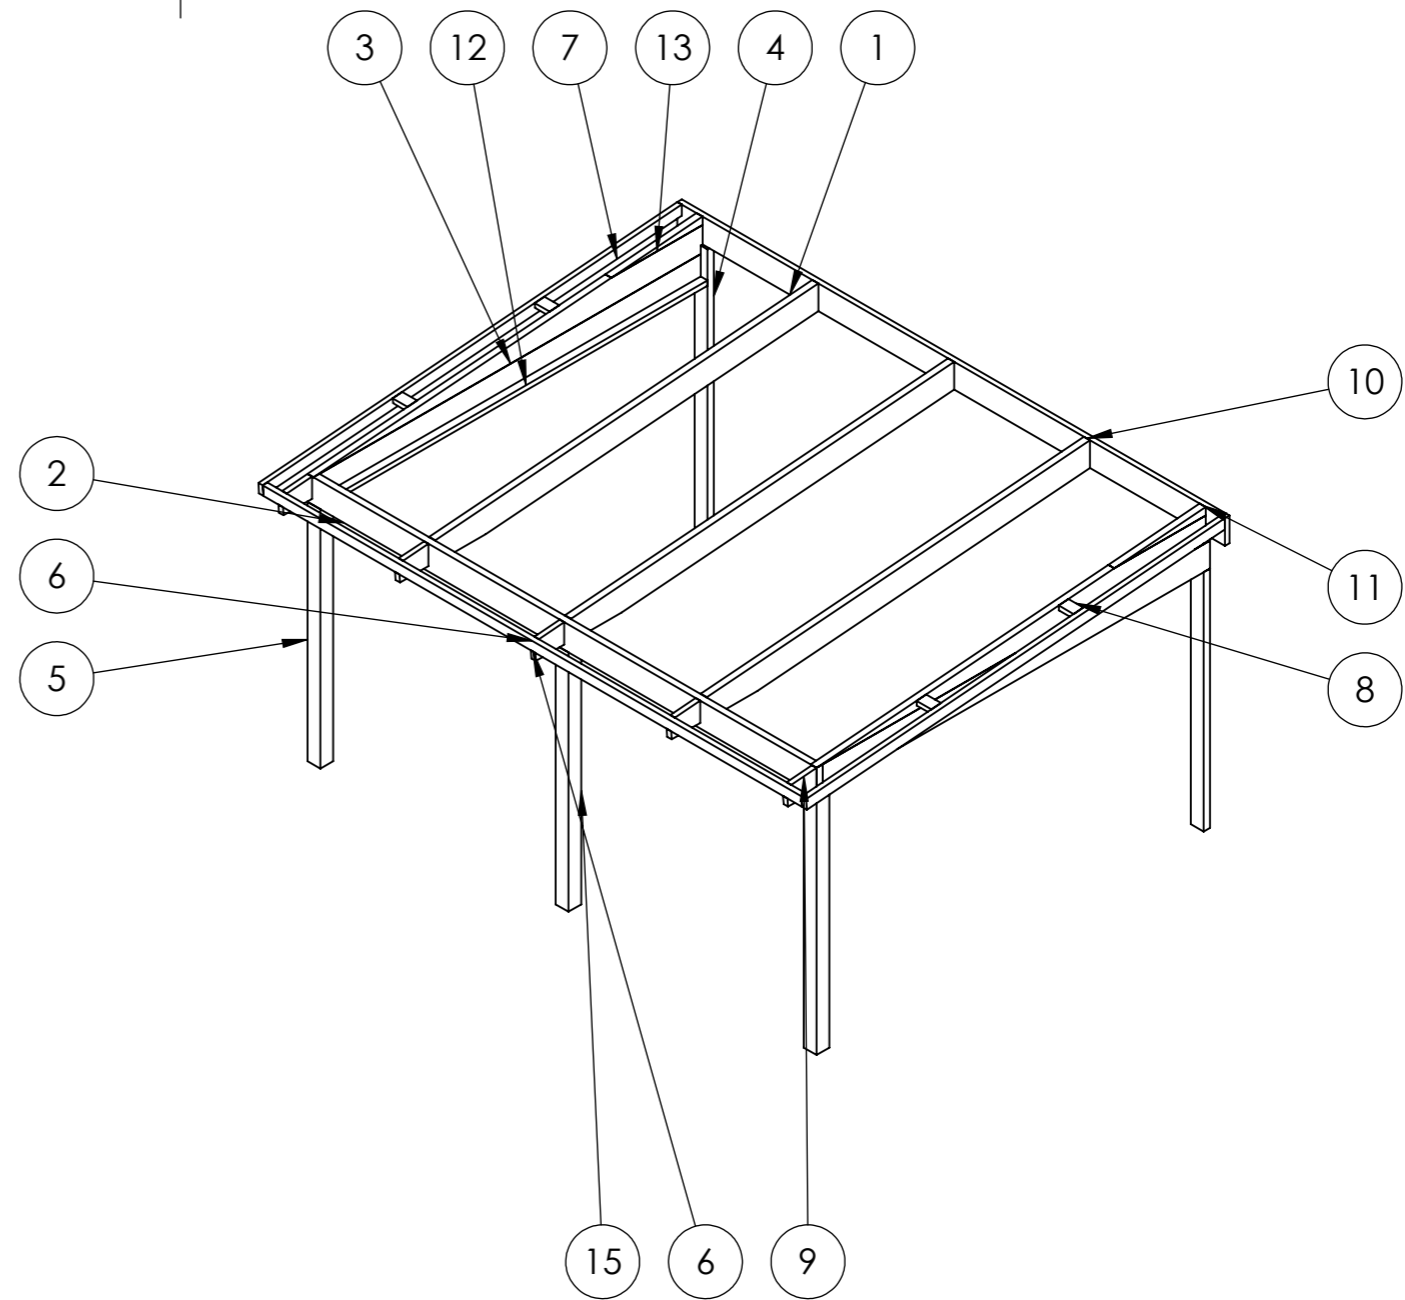

Nr.	Antal	Beskrivning	Kategori	Längd
1	1	225x42	Väggbalk	5122
2	1	225x56	Frontbalk	4760
3	2	225x56	Sidobalk	3624
4	2	60x120	Väggpelare	2393.985
5	2	120x120	Hömpelare	2142
6	1	90x42	Takfotbalk	5038
7	2	90x42	Gavelbalk	3929.859
8	4	90x42	Gavelstöd	139
9	5	180x42	Taktass	280
10	3	225x56	Takbalk	3608.781
11	2	225x56	Täckt sida2	853.671
12	2	90x42	Breddsats	3500
13	2	225x56	Täckt sida2	3638
14	2	90x42	Breddsats	2200
15	1	120x120	Mittpelare	2142

This drawing must not be copied, transmitted or disclosed to any third party.

HALLE	Material	
	Offertnr.	Färg
 A3	Ordernr.	Beredare
	Weight	Datum
	Scale 1:50	Description Harmony Alltid 18m2
	Sheet 1/18	

This drawing must not be copied, transmitted or disclosed to any third party.

HALLE

A3

Material	
Offertnr.	Färg
Ordernr.	Beredare
Weight	Datum
Scale	1:50
Sheet	2/18
Description	
Harmony Alltid 18m2	