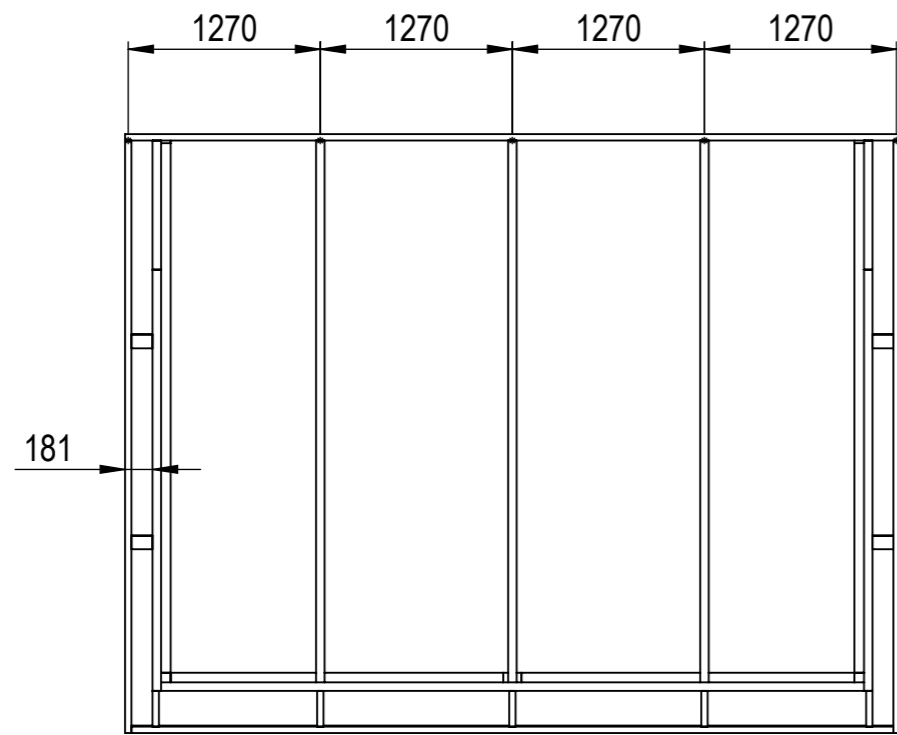

Nr.	Antal	Beskrivning	Kategori	Längd
1	1	225x42	Väggbalk	5122
2	1	225x56	Frontbalk	4760
3	2	225x56	Sidobalk	3624
4	2	60x120	Väggpelare	2393.985
5	2	120x120	Hömpelare	2142
6	1	90x42	Takfotbalk	5038
7	2	90x42	Gavelbalk	3929.859
8	4	90x42	Gavelstöd	139
9	5	180x42	Taktass	280
10	3	225x56	Takbalk	3608.781
11	2	225x56	Täckt sida2	853.671
12	2	90x42	Breddsats	3500
13	2	225x56	Täckt sida2	3638
14	2	90x42	Breddsats	2200
15	1	120x120	Mittpelare	2142

This drawing must not be copied, transmitted or disclosed to any third party.

HALLE	Material	
	Offertnr.	Färg
 A3	Ordernr.	Beredare
	Weight	Datum
	Scale 1:50	Description Harmony Alltid 18m2
	Sheet 1/18	

This drawing must not be copied, transmitted or disclosed to any third party.

HALLE

A3

Material	
Offertnr.	Färg
Ordernr.	Beredare
Weight	Datum
Scale	1:50
Sheet	2/18
Description	
Harmony Alltid 18m2	