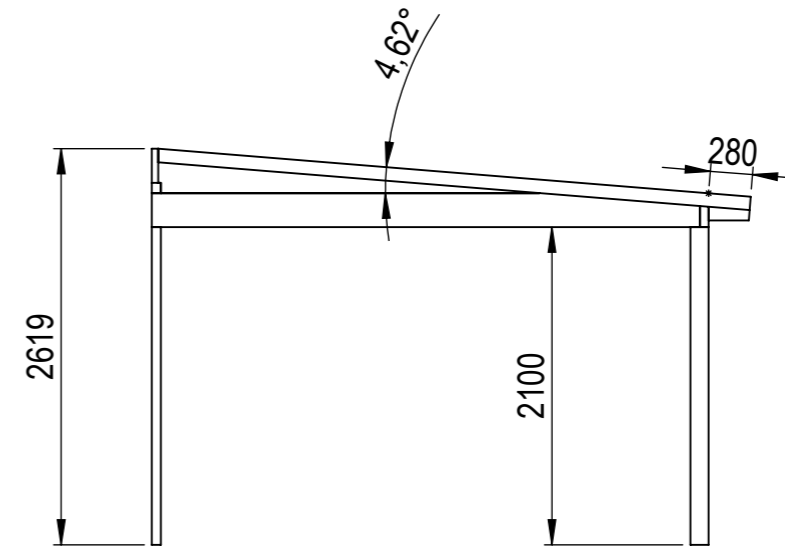

Nr.	Antal	Beskrivning	Kategori	Längd
1	1	225x42	Väggbalk	5122
2	1	225x56	Frontbalk	4760
3	2	225x56	Sidobalk	3624
4	2	60x120	Väggpelare	2393.985
5	2	120x120	Hömpelare	2142
6	1	90x42	Takfotbalk	5038
7	2	90x42	Gavelbalk	3929.859
8	4	90x42	Gavelstöd	139
9	5	180x42	Taktass	280
10	3	225x56	Takbalk	3608.781
11	2	225x56	Täckt sida2	853.671
12	2	90x42	Breddsats	3500
13	2	225x56	Täckt sida2	3638
14	2	90x42	Breddsats	2200
15	1	120x120	Mittpelare	2142

This drawing must not be copied, transmitted or disclosed to any third party.

HALLE	Material	
	Offertnr.	Färg
 A3	Ordernr.	Beredare
	Weight	Datum
	Scale 1:50	Description Harmony Alltid 18m2
	Sheet 1/18	

This drawing must not be copied, transmitted or disclosed to any third party.

HALLE

A3

Material	
Offertnr.	Färg
Ordernr.	Beredare
Weight	Datum
Scale	1:50
Sheet	2/18
Description	
Harmony Alltid 18m2	