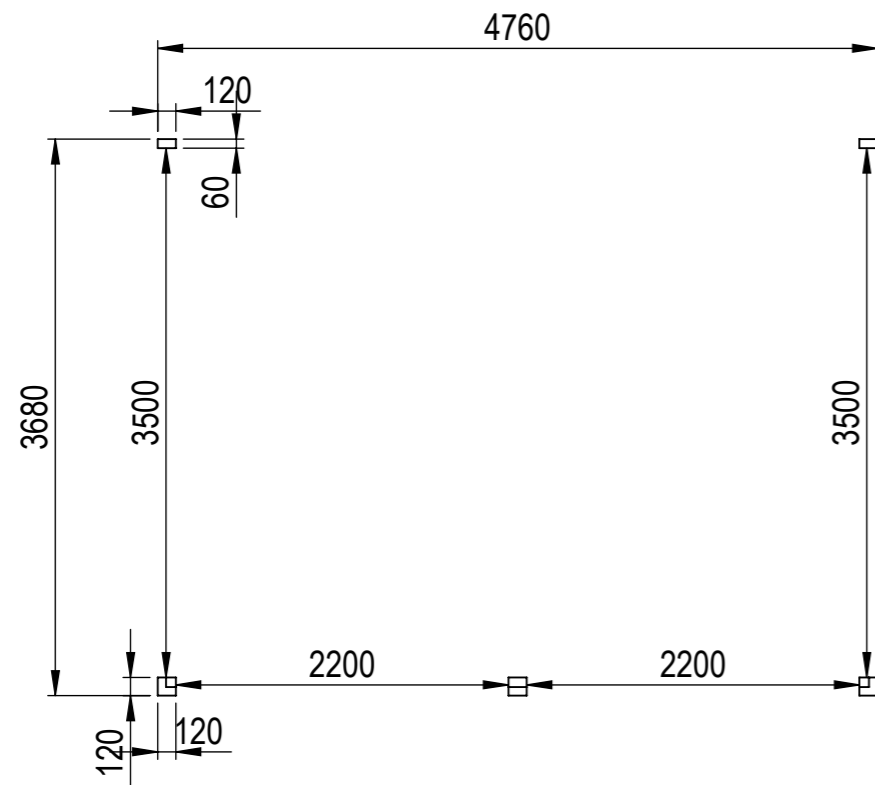

Nr.	Antal	Beskrivning	Kategori	Längd
1	1	225x42	Väggbalk	5122
2	1	225x56	Frontbalk	4760
3	2	225x56	Sidobalk	3624
4	2	60x120	Väggpelare	2393.985
5	2	120x120	Hömpelare	2142
6	1	90x42	Takfotbalk	5038
7	2	90x42	Gavelbalk	3929.859
8	4	90x42	Gavelstöd	139
9	5	180x42	Taktass	280
10	3	225x56	Takbalk	3608.781
11	2	225x56	Täckt sida2	853.671
12	2	90x42	Breddsats	3500
13	2	225x56	Täckt sida2	3638
14	2	90x42	Breddsats	2200
15	1	120x120	Mittpelare	2142

This drawing must not be copied, transmitted or disclosed to any third party.

HALLE	Material	
	Offertnr.	Färg
 A3	Ordernr.	Beredare
	Weight	Datum
	Scale 1:50	Description Harmony Alltid 18m2
	Sheet 1/18	

This drawing must not be copied, transmitted or disclosed to any third party.

HALLE

A3

Material	
Offertnr.	Färg
Ordernr.	Beredare
Weight	Datum
Scale	1:50
Sheet	2/18
Description	
Harmony Alltid 18m2	