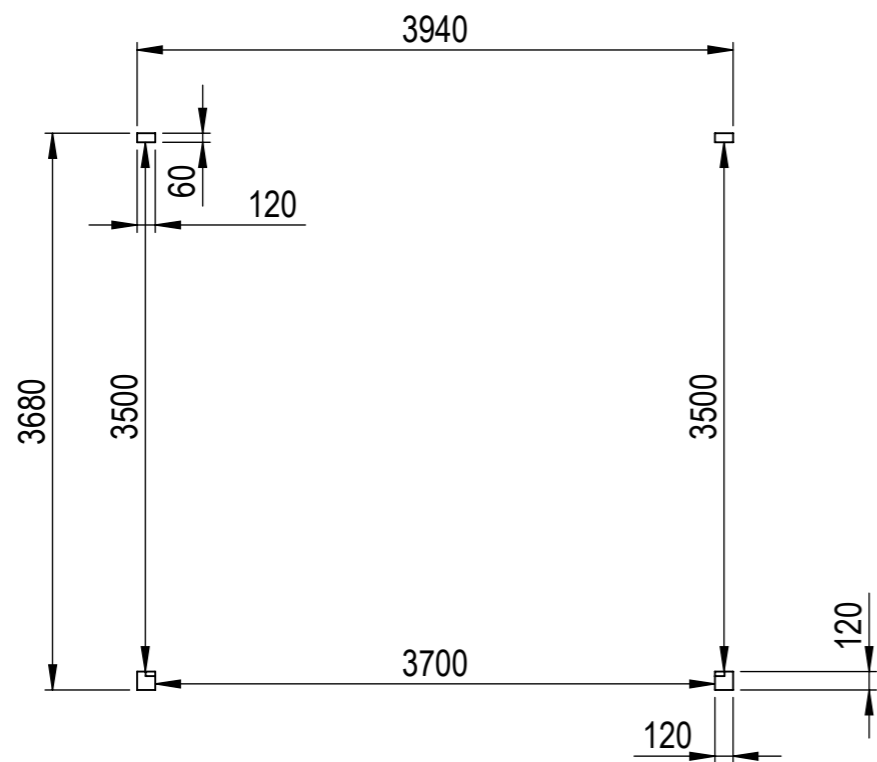

Nr.	Antal	Beskrivning	Kategori	Längd
1	1	225x42	Väggbalk	4440
2	1	225x90	Frontbalk	3940
3	2	225x56	Sidobalk	3590
4	2	60x120	Väggpelare	2392.707
5	1	120x120	Hörnpelare	2142
6	1	90x42	Takfotbalk	4356
7	2	90x42	Gavelbalk	3929.756
8	4	90x42	Gavelstöd	208
9	5	180x42	Taktass	280
10	3	225x56	Takbalk	3574.723
11	2	225x56	Täckt sida2	841.513
12	2	90x42	Breddsats	3500
13	2	225x56	Täckt sida2	3638
14	1	90x42	Breddsats	3700
15	1	120x120	Hörnpelare2	2142

This drawing must not be copied, transmitted or disclosed to any third party.

<b>HALLE</b>	Material	
	Offertnr.	Färg
 <b>A3</b>	Ordernr.	Beredare
	Weight	Datum
Scale 1:50		Description Harmony Alltid 15m2
Sheet 1/18		

# HALLE

A3

Material	
Offertnr.	Färg
Ordernr.	Beredare
Weight	Datum
Scale	1:50
Sheet	2/18
Description	
Harmony Alltid 15m2	