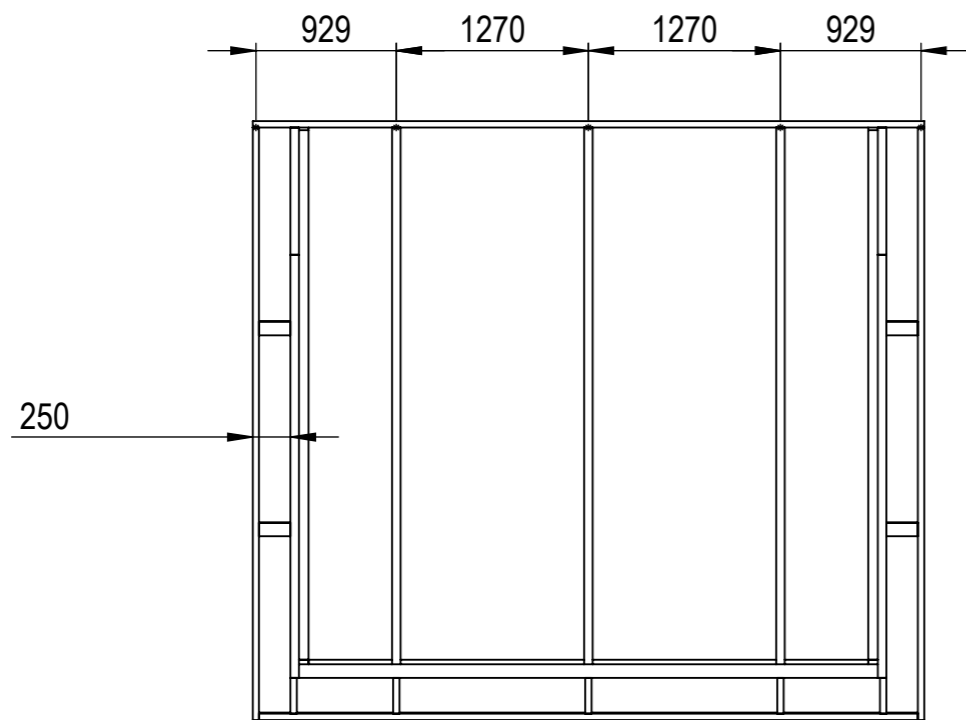

Nr.	Antal	Beskrivning	Kategori	Längd
1	1	225x42	Väggbalk	4440
2	1	225x90	Frontbalk	3940
3	2	225x56	Sidobalk	3590
4	2	60x120	Väggpelare	2392.707
5	1	120x120	Hörnpelare	2142
6	1	90x42	Takfotbalk	4356
7	2	90x42	Gavelbalk	3929.756
8	4	90x42	Gavelstöd	208
9	5	180x42	Taktass	280
10	3	225x56	Takbalk	3574.723
11	2	225x56	Täckt sida2	841.513
12	2	90x42	Breddsats	3500
13	2	225x56	Täckt sida2	3638
14	1	90x42	Breddsats	3700
15	1	120x120	Hörnpelare2	2142

This drawing must not be copied, transmitted or disclosed to any third party.

<b>HALLE</b>	Material	
	Offertnr.	Färg
 <b>A3</b>	Ordernr.	Beredare
	Weight	Datum
Scale 1:50		Description Harmony Alltid 15m2
Sheet 1/18		

# HALLE

A3

Material	
Offertnr.	Färg
Ordernr.	Beredare
Weight	Datum
Scale	1:50
Sheet	2/18
Description	
Harmony Alltid 15m2	