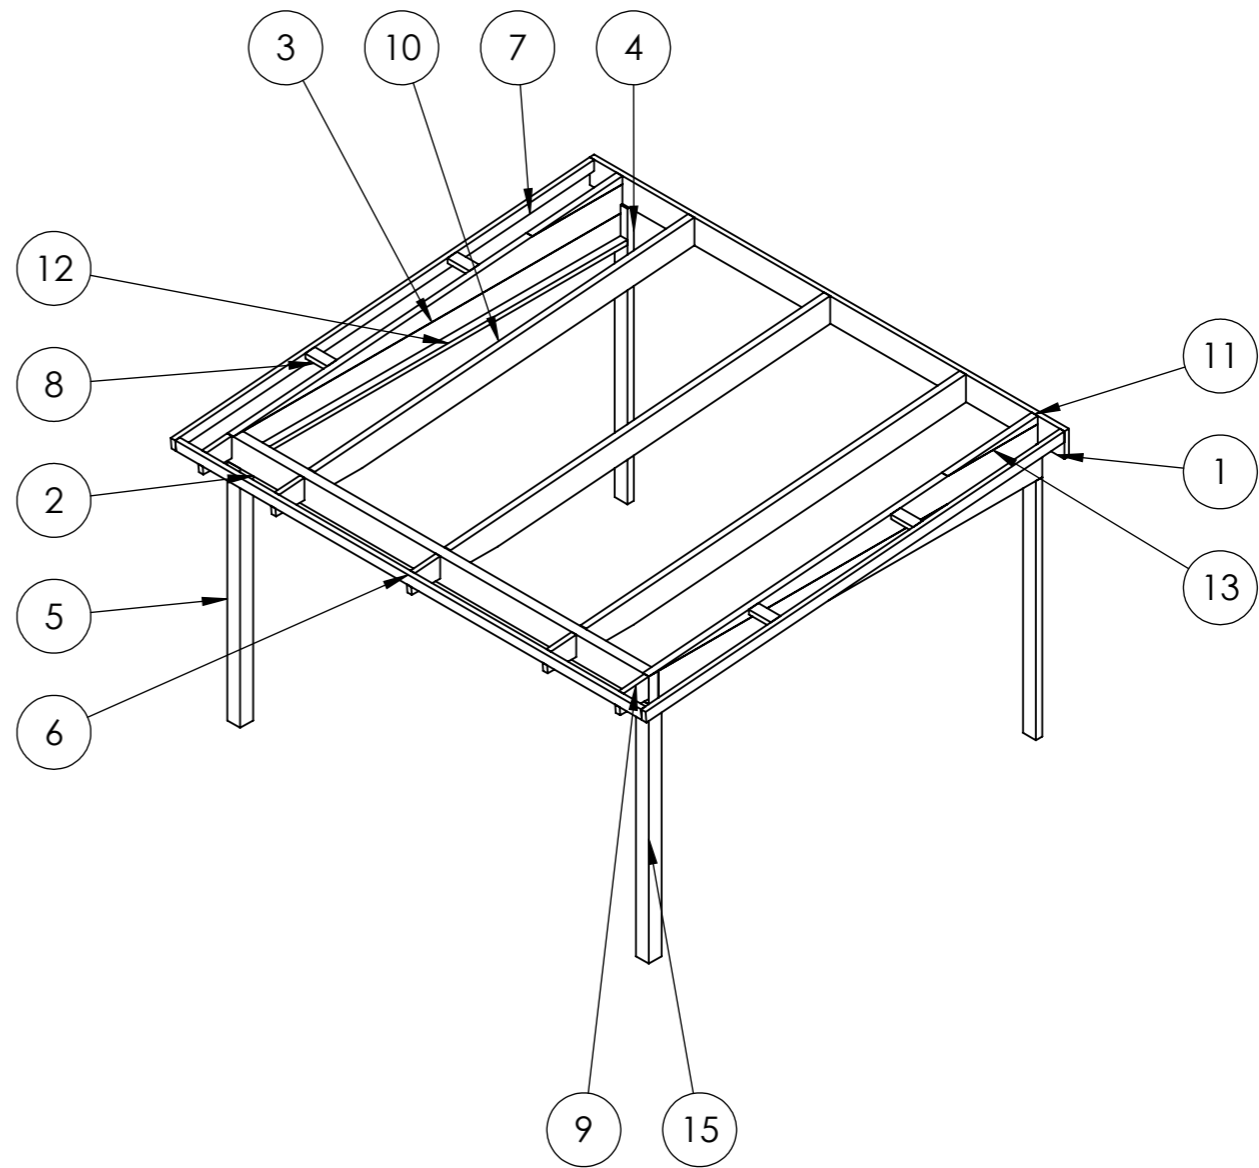

Nr.	Antal	Beskrivning	Kategori	Längd
1	1	225x42	Väggbalk	4440
2	1	225x90	Frontbalk	3940
3	2	225x56	Sidobalk	3590
4	2	60x120	Väggpelare	2392.707
5	1	120x120	Hörnpelare	2142
6	1	90x42	Takfotbalk	4356
7	2	90x42	Gavelbalk	3929.756
8	4	90x42	Gavelstöd	208
9	5	180x42	Taktass	280
10	3	225x56	Takbalk	3574.723
11	2	225x56	Täckt sida2	841.513
12	2	90x42	Breddsats	3500
13	2	225x56	Täckt sida2	3638
14	1	90x42	Breddsats	3700
15	1	120x120	Hörnpelare2	2142

This drawing must not be copied, transmitted or disclosed to any third party.

<b>HALLE</b>	Material	
	Offertnr.	Färg
 <b>A3</b>	Ordernr.	Beredare
	Weight	Datum
Scale 1:50		Description Harmony Alltid 15m2
Sheet 1/18		

# HALLE

A3

Material	
Offertnr.	Färg
Ordernr.	Beredare
Weight	Datum
Scale	1:50
Sheet	2/18
Description	
Harmony Alltid 15m2	