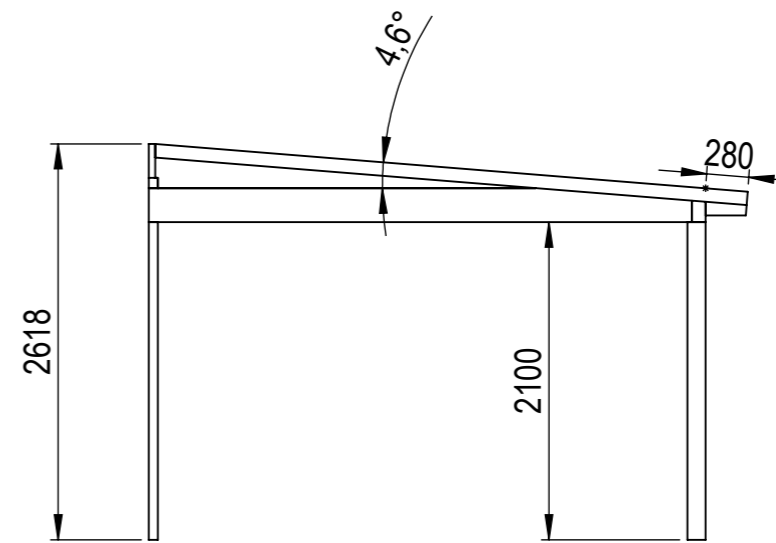

Nr.	Antal	Beskrivning	Kategori	Längd
1	1	225x42	Väggbalk	4440
2	1	225x90	Frontbalk	3940
3	2	225x56	Sidobalk	3590
4	2	60x120	Väggpelare	2392.707
5	1	120x120	Hörnpelare	2142
6	1	90x42	Takfotbalk	4356
7	2	90x42	Gavelbalk	3929.756
8	4	90x42	Gavelstöd	208
9	5	180x42	Taktass	280
10	3	225x56	Takbalk	3574.723
11	2	225x56	Täckt sida2	841.513
12	2	90x42	Breddsats	3500
13	2	225x56	Täckt sida2	3638
14	1	90x42	Breddsats	3700
15	1	120x120	Hörnpelare2	2142

This drawing must not be copied, transmitted or disclosed to any third party.

<b>HALLE</b>	Material	
	Offertnr.	Färg
 <b>A3</b>	Ordernr.	Beredare
	Weight	Datum
Scale 1:50		Description Harmony Alltid 15m2
Sheet 1/18		

# HALLE

A3

Material	
Offertnr.	Färg
Ordernr.	Beredare
Weight	Datum
Scale	1:50
Sheet	2/18
Description	
Harmony Alltid 15m2	