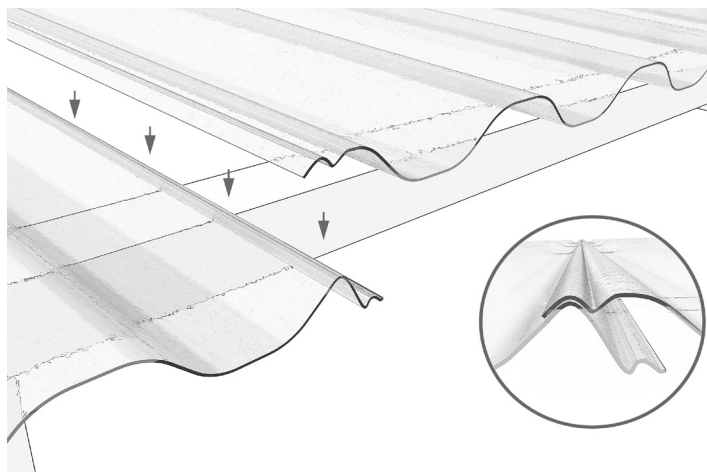

# HALLE

Extra Tillbehör / accessories

1.

UV-Skydd - Ta ej bort detta!  
UV protection - Do not remove this!

2.

Max 800 mm.

ca 5-6°, 10 cm/M

3.

4.

5.

6.

x 8-10 / m<sup>2</sup>.

7.