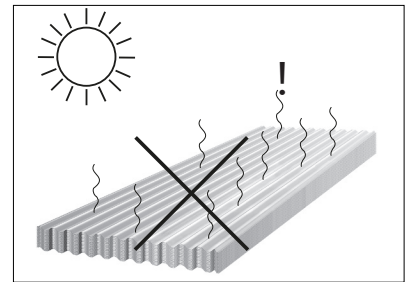

# Monteringsanvisning Halleplattan

# HALLE

Extra Tillbehör / accessories

1.

UV-Skydd - Ta ej bort detta!  
UV protection - Do not remove this!

2.

Max 800 mm.

ca 5-6°, 10 cm/M

3.