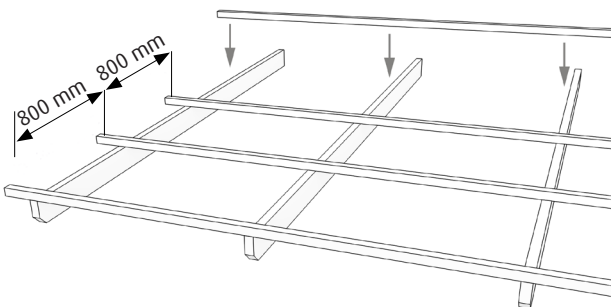

Monteringsanvisning Halleplattan

HALLE

Extra Tillbehör / accessories

1.

UV-Skydd - Ta ej bort detta!
UV protection - Do not remove this!

2.

Max 800 mm.

ca 5-6°, 10 cm/M

3.

4.

5.

6.

x 8-10 / m².

7.