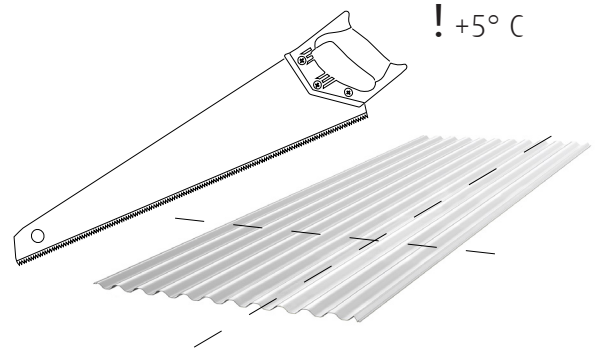

# Monteringsanvisning Halleplattan

# HALLE

Extra Tillbehör / accessories

1.

UV-Skydd - Ta ej bort detta!  
UV protection - Do not remove this!

2.

Max 800 mm.

ca 5-6°, 10 cm/M

3.