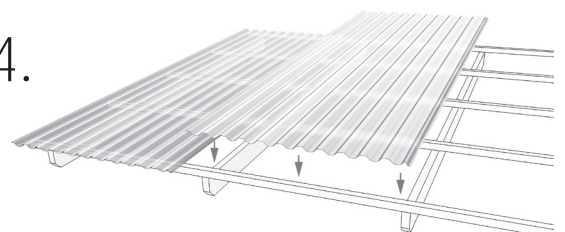

Monteringsanvisning Halleplattan

HALLE

Extra Tillbehör / accessories

1.

UV-Skydd - Ta ej bort detta!
UV protection - Do not remove this!

2.

Max 800 mm.

ca 5-6°, 10 cm/M

3.

4.

5.

6.

x 8-10 / m².

7.