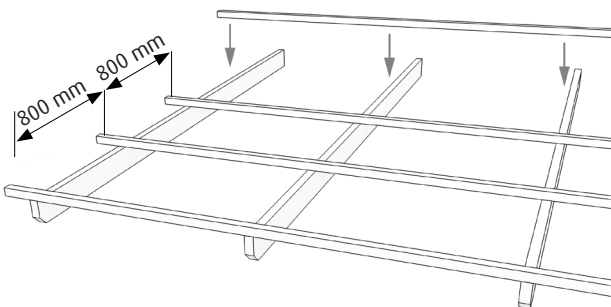

# HALLE

Extra Tillbehör / accessories

1.

UV-Skydd - Ta ej bort detta!  
UV protection - Do not remove this!

2.

Max 800 mm.

ca 5-6°, 10 cm/M

3.