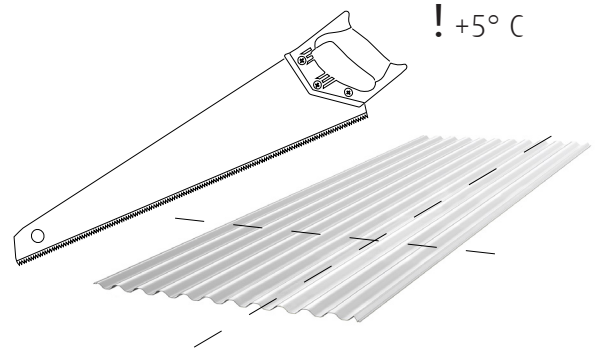

Monteringsanvisning Halleplattan

HALLE

Extra Tillbehör / accessories

1.

UV-Skydd - Ta ej bort detta!
UV protection - Do not remove this!

2.

Max 800 mm.

ca 5-6°, 10 cm/M

3.

4.

5.

6.

x 8-10 / m².

7.