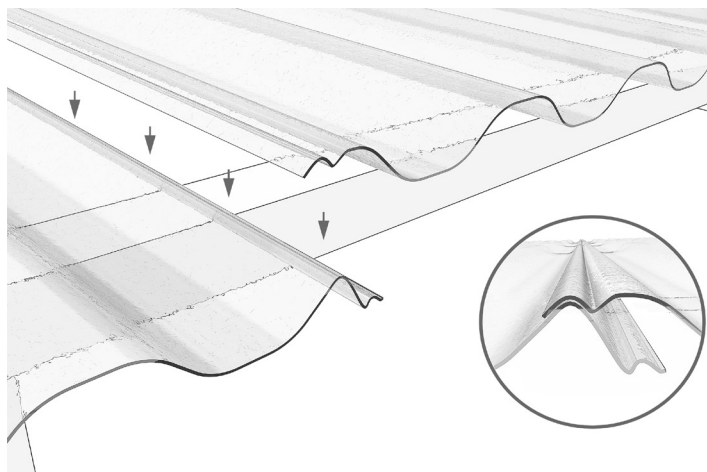

Monteringsanvisning Halleplattan

HALLE

Extra Tillbehör / accessories

1.

UV-Skydd - Ta ej bort detta!
UV protection - Do not remove this!

2.

Max 800 mm.

ca 5-6°, 10 cm/M

3.

4.

5.

6.

x 8-10 / m².

7.