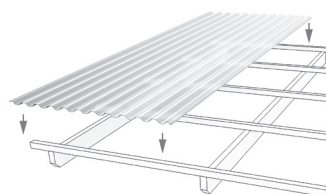

Monteringsanvisning Halleplattan

HALLE

Extra Tillbehör / accessories

1.

UV-Skydd - Ta ej bort detta!
UV protection - Do not remove this!

2.

Max 800 mm.

ca 5-6°, 10 cm/M

3.

4.

5.

6.

x 8-10 / m².

7.