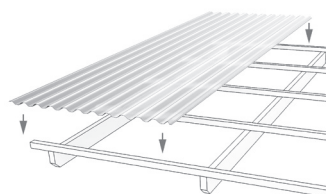

# HALLE

Extra Tillbehör / accessories

1.

UV-Skydd - Ta ej bort detta!  
UV protection - Do not remove this!

2.

Max 800 mm.

ca 5-6°, 10 cm/M

3.