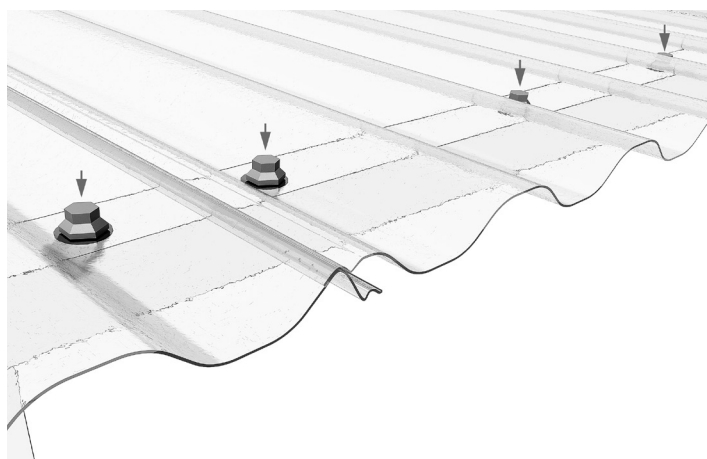

Monteringsanvisning Halleplattan

HALLE

Extra Tillbehör / accessories

1.

UV-Skydd - Ta ej bort detta!
UV protection - Do not remove this!

2.

Max 800 mm.

ca 5-6°, 10 cm/M

3.

4.

5.

6.

x 8-10 / m².

7.