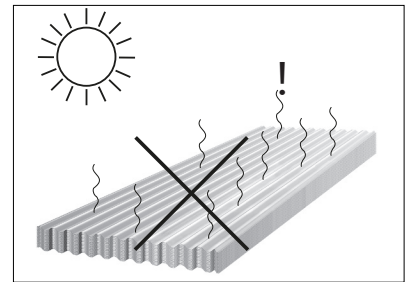

Monteringsanvisning Halleplattan

HALLE

Extra Tillbehör / accessories

1.

UV-Skydd - Ta ej bort detta!
UV protection - Do not remove this!

2.

Max 800 mm.

ca 5-6°, 10 cm/M

3.

4.

5.

6.

x 8-10 / m².

7.