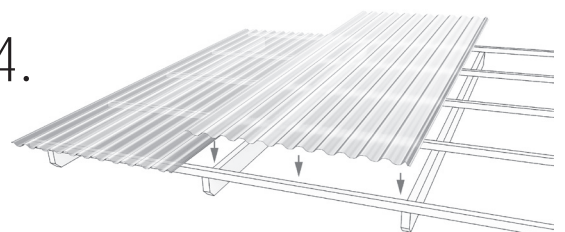

Monteringsanvisning Halleplattan

HALLE

Extra Tillbehör / accessories

1.

UV-Skydd - Ta ej bort detta!
UV protection - Do not remove this!

2.

Max 800 mm.

ca 5-6°, 10 cm/M

3.

4.