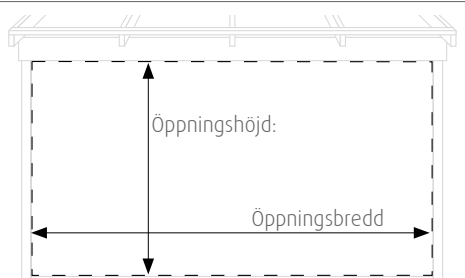

Återförsäljare: .....

Märke: .....

Referens: .....

Ordernr: .....

Utsida

1-spårs skena - Båda mötande yttre luckor är skjutbara

Partiets karmyttermått tillverkas ca. 30 mm mindre än Öppningsbredd & ca. 15 mm mindre än Öppningshöjd. Vilket ger utrymme för drevning/isolering.

Beställningsmått:

OBS! Glaset levereras omonterat.

Öppningsbredd: ..... mm (min 3200 mm. max 6400 mm.)

Öppningshöjd: ..... mm (min 1900 mm. max 2500 mm.)

Tillval: Spröjs - Mellanliggande spröjs i Isolerglas, 26 mm - Spröjskulörer följer partiets kulör på in- och utsida  
OBS! Partiet levereras alltid utan spröjs som standard. Önskas ej spröjs ska spröjsalternativ ej anges nedan.