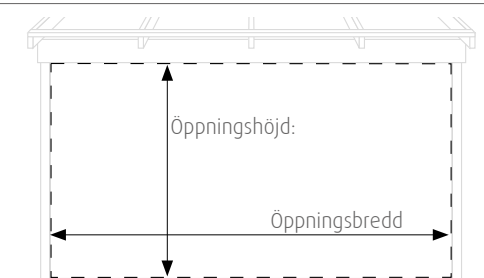

Återförsäljare: .....

Märke: .....

Referens: .....

Ordernr: .....

Rättvänd:

3-spårs skena - Alla luckor är skjutbara

Spegelvänd:

Partiets karmyttermått tillverkas ca. 30 mm mindre än Öppningsbredd & ca. 15 mm mindre än Öppningshöjd. Vilket ger utrymme för drevning/isolering.

Beställningsmått:

OBS! Glaset levereras omonterat.

Öppningsbredd: ..... mm (min 2400 mm. max 6000 mm.)

Öppningshöjd: ..... mm (min 1900 mm. max 2500 mm.)

Tillval: Spröjs - Mellanliggande spröjs i Isolerglas, 26 mm - Spröjskulörer följer partiets kulör på in- och utsida  
OBS! Partiet levereras alltid utan spröjs som standard. Önskas ej spröjs ska spröjsalternativ ej anges nedan.