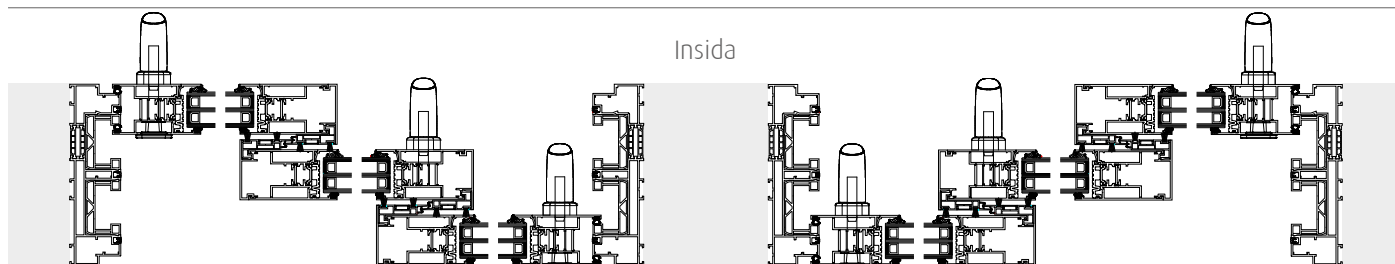

Återförsäljare: .....

Märke: .....

Referens: .....

Ordernr: .....

Rättvänd:

3-spårs skena - Alla luckor är skjutbara

Spegelvänd:

Partiets karmyttermått tillverkas ca. 30 mm mindre än Öppningsbredd & ca. 15 mm mindre än Öppningshöjd. Vilket ger utrymme för drevning/isolering.

Beställningsmått:

OBS! Glaset levereras omonterat.

Öppningsbredd: ..... mm (min 2400 mm. max 6000 mm.)

Öppningshöjd: ..... mm (min 1900 mm. max 2500 mm.)

Tillval: Spröjs - Mellanliggande spröjs i Isolerglas, 26 mm - Spröjskulörer följer partiets kulör på in- och utsida  
OBS! Partiet levereras alltid utan spröjs som standard. Önskas ej spröjs ska spröjsalternativ ej anges nedan.