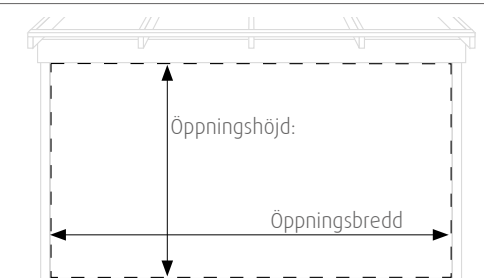

Återförsäljare: .....

Märke: .....

Referens: .....

Ordernr: .....

Rättvänd:

2-spårs skena - 2 Yttre luckor är skjutbara

Spegelvänd:

Partiets karmyttermått tillverkas ca. 30 mm mindre än Öppningsbredd & ca. 15 mm mindre än Öppningshöjd. Vilket ger utrymme för drevning/isolering.

Beställningsmått:

OBS! Glaset levereras omonterat.

Öppningsbredd: ..... mm (min 2400 mm. max 6000 mm.)

Öppningshöjd: ..... mm (min 1900 mm. max 2500 mm.)

Tillval: Spröjs - Mellanliggande spröjs i Isolerglas, 26 mm - Spröjskulörer följer partiets kulör på in- och utsida  
OBS! Partiet levereras alltid utan spröjs som standard. Önskas ej spröjs ska spröjsalternativ ej anges nedan.