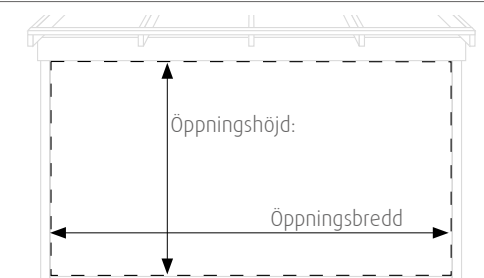

Återförsäljare:

Märke:

Referens:

Ordernr:

Rättvänd:

Utsida
2-spårs skena - Båda luckor är skjutbara

Spegelvänd:

Partiets karmyttermått tillverkas ca. 30 mm mindre än Öppningsbredd & ca. 15 mm mindre än Öppningshöjd. Vilket ger utrymme för drevning/isolering.

Beställningsmått:

OBS! Glaset levereras omonterat.

Öppningsbredd: mm (min 1600 mm. max 4000 mm.)

Öppningshöjd: mm (min 1900 mm. max 2500 mm.)

Tillval: Spröjs - Mellanliggande spröjs i Isolerglas, 26 mm - Spröjskulörer följer partiets kulör på in- och utsida
OBS! Partiet levereras alltid utan spröjs som standard. Önskas ej spröjs ska spröjsalternativ ej anges nedan.