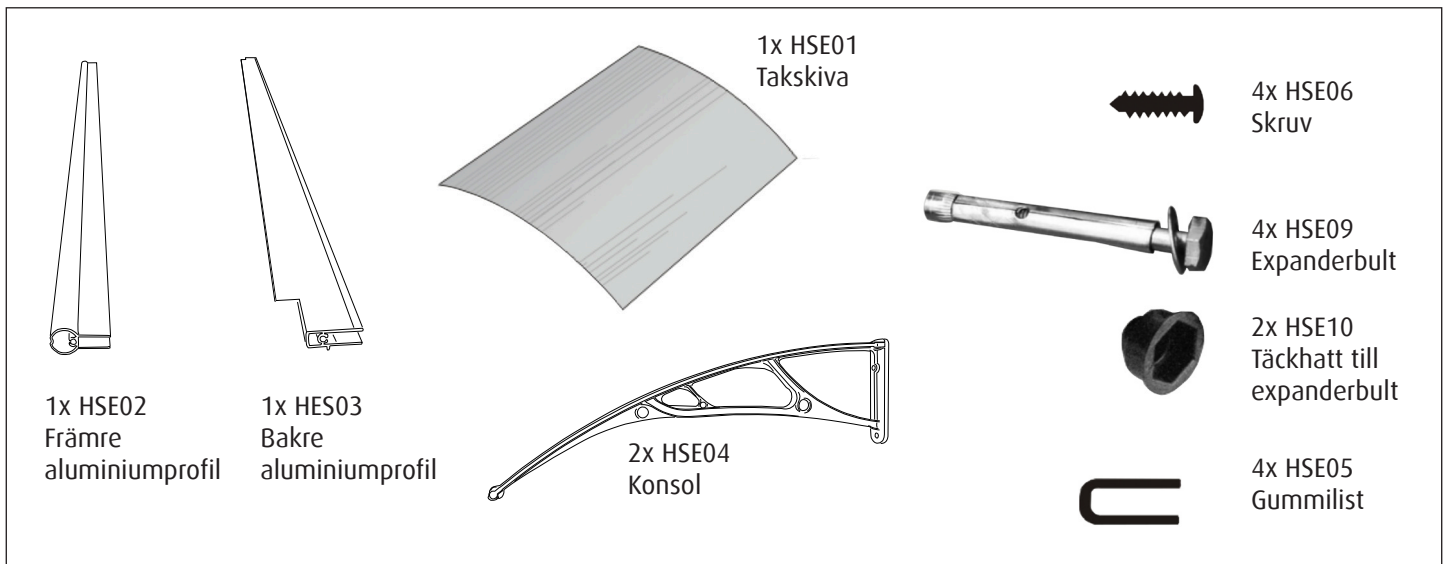

HALLE

Stil
Entrétak

HALLE

Halle
Profilgatan 1
312 34 Laholm
www.halle.se