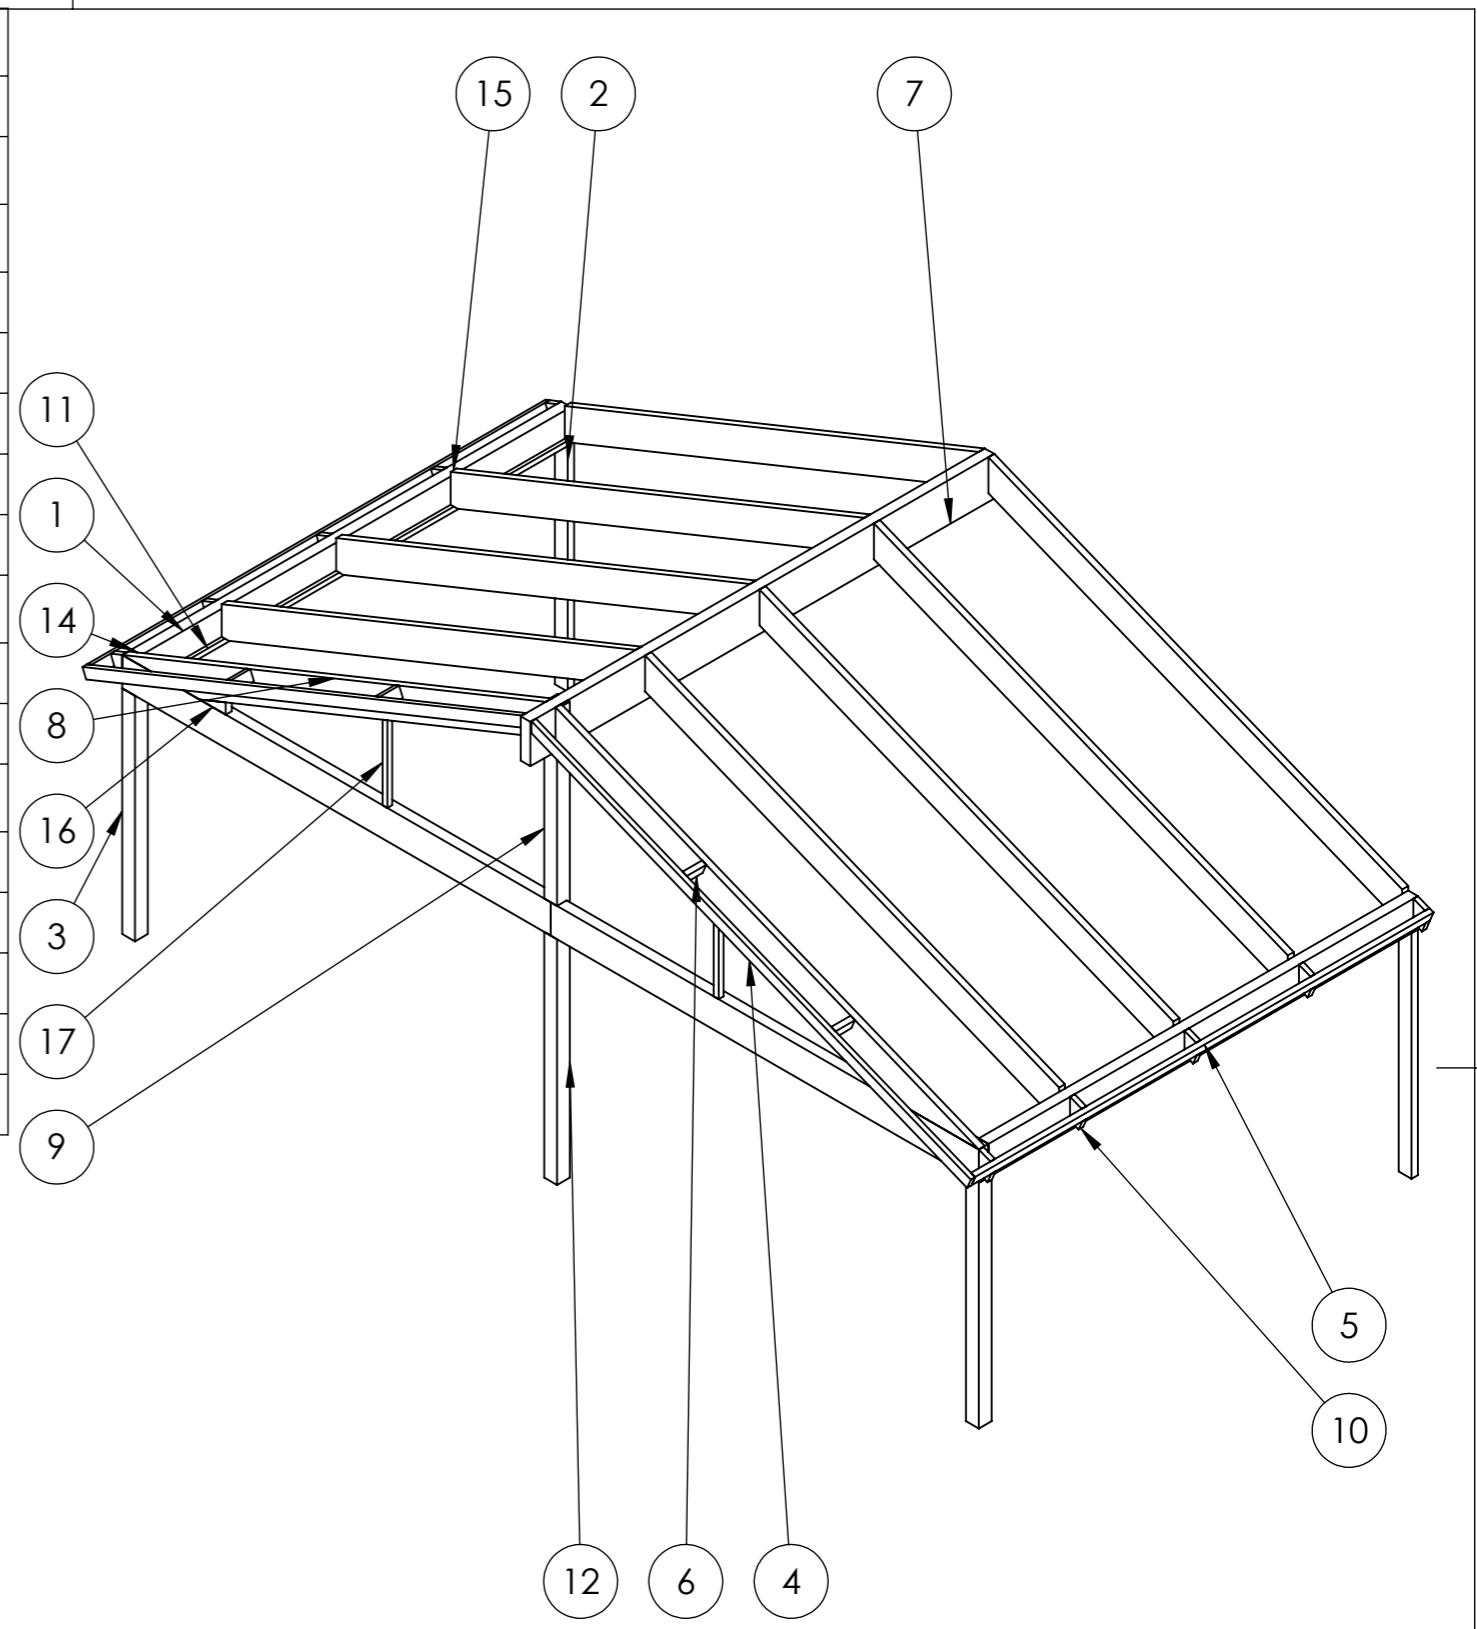

Nr.	Antal	Beskrivning	Kategori	Längd
1	2	270x90	Sidobalk	4015
2	2	60x120	Väggpelare	2032
3	2	120x120	Hörnpelare1	2032
4	2	90x42	Gavelbalk	4429.998
5	2	90x42	Takfotbalk	4287
6	4	90x42	Gavelstöd	182
7	1	360x90	Nockbalk	4339
8	2	270x56	Takbalk front	4270.998
9	1	120x120	Nockpalare	1822.944
10	10	180x42	Taktass	159
11	2	90x42	Breddsats	3925
12	1	120x120	Mittpelare	2032
13	2	90x42	Breddsats	3825
14	2	270x90	Frontbalk	4005
15	8	270x56	Takbalk	4272.961
16	2	225x56	Hörnbit	247.509
17	2	45x45	Regel Format	710.377

This drawing must not be copied, transmitted or disclosed to any third party.

<b>HALLE</b>	Material	
	Offertnr.	Färg
 <b>A3</b>	Ordernr.	Beredare
	Weight	Datum
	Scale 1:50	Description Dream Fritid/Mertid 33m2
	Sheet 1/20	

# HALLE

A3

Material	
Offertnr.	Färg
Ordernr.	Beredare
Weight	Datum
Scale	1:50
Sheet	2/20
Description	
Dream Fritid/Mertid 33m2	