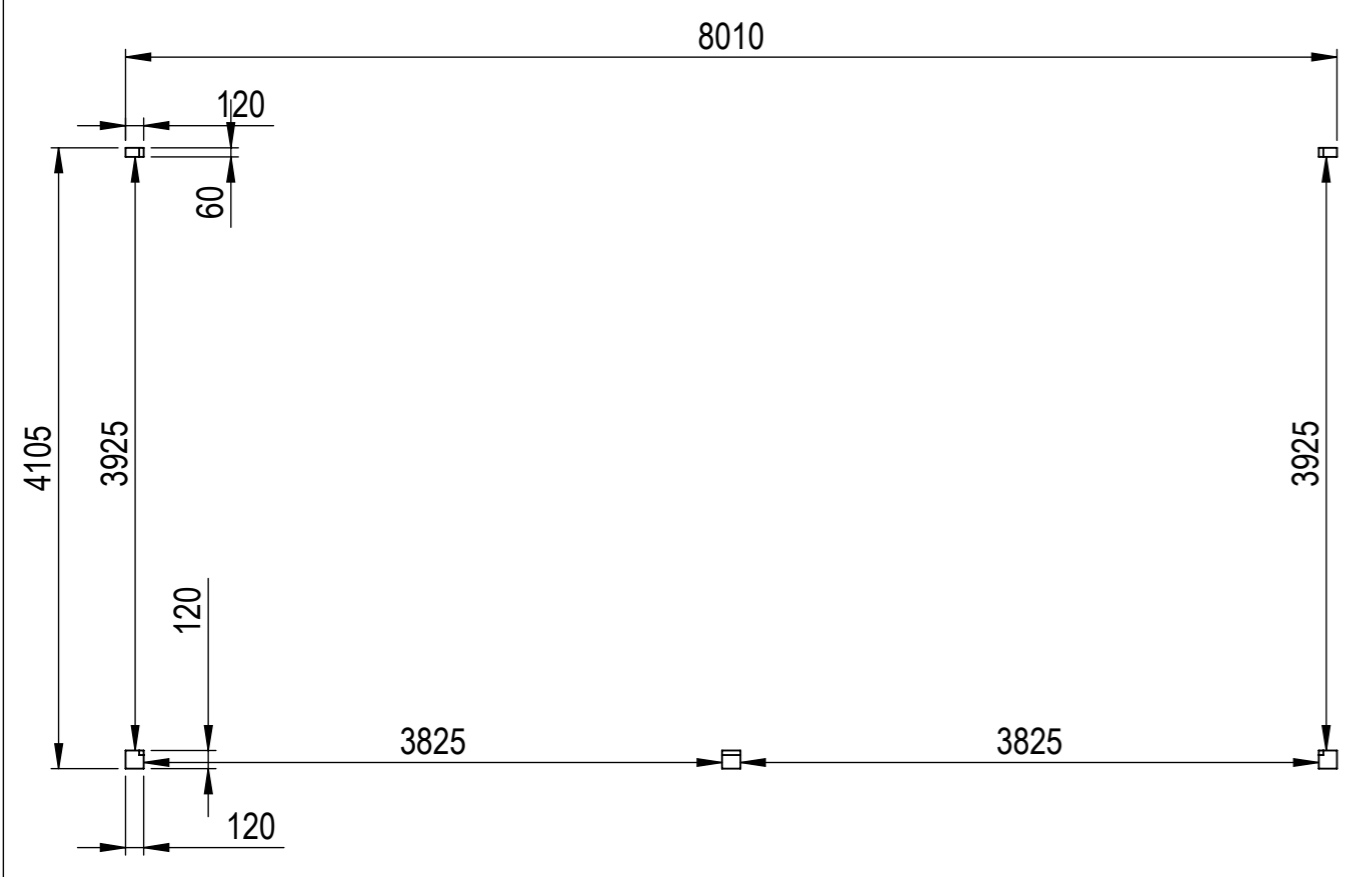

Nr.	Antal	Beskrivning	Kategori	Längd
1	2	270x90	Sidobalk	4015
2	2	60x120	Väggpelare	2032
3	2	120x120	Hörnpelare1	2032
4	2	90x42	Gavelbalk	4429.998
5	2	90x42	Takfotbalk	4287
6	4	90x42	Gavelstöd	182
7	1	360x90	Nockbalk	4339
8	2	270x56	Takbalk front	4270.998
9	1	120x120	Nockpalare	1822.944
10	10	180x42	Taktass	159
11	2	90x42	Breddsats	3925
12	1	120x120	Mittpelare	2032
13	2	90x42	Breddsats	3825
14	2	270x90	Frontbalk	4005
15	8	270x56	Takbalk	4272.961
16	2	225x56	Hörnbit	247.509
17	2	45x45	Regel Format	710.377

This drawing must not be copied, transmitted or disclosed to any third party.

<b>HALLE</b>	Material	
	Offertnr.	Färg
 <b>A3</b>	Ordernr.	Beredare
	Weight	Datum
	Scale 1:50	Description Dream Fritid/Mertid 33m2
	Sheet 1/20	

# HALLE

A3

Material	
Offertnr.	Färg
Ordernr.	Beredare
Weight	Datum
Scale	1:50
Sheet	2/20
Description	
Dream Fritid/Mertid 33m2	