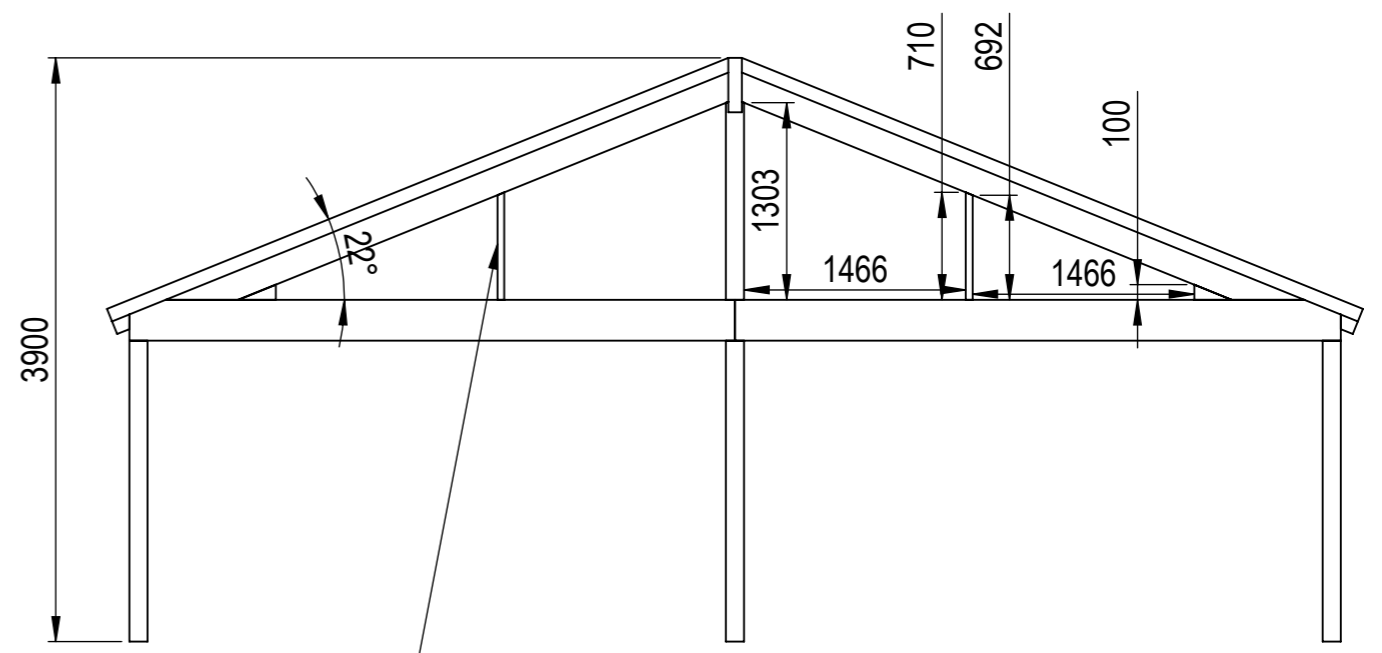

This drawing must not be copied, transmitted or disclosed to any third party.

Regel används bara till Format Mertid.

HALLE

A3

Material	
Offertnr.	Färg
Ordernr.	Beredare
Weight	Datum
Scale	1:50
Sheet	2/20
Description	
Dream Fritid/Mertid 33m2