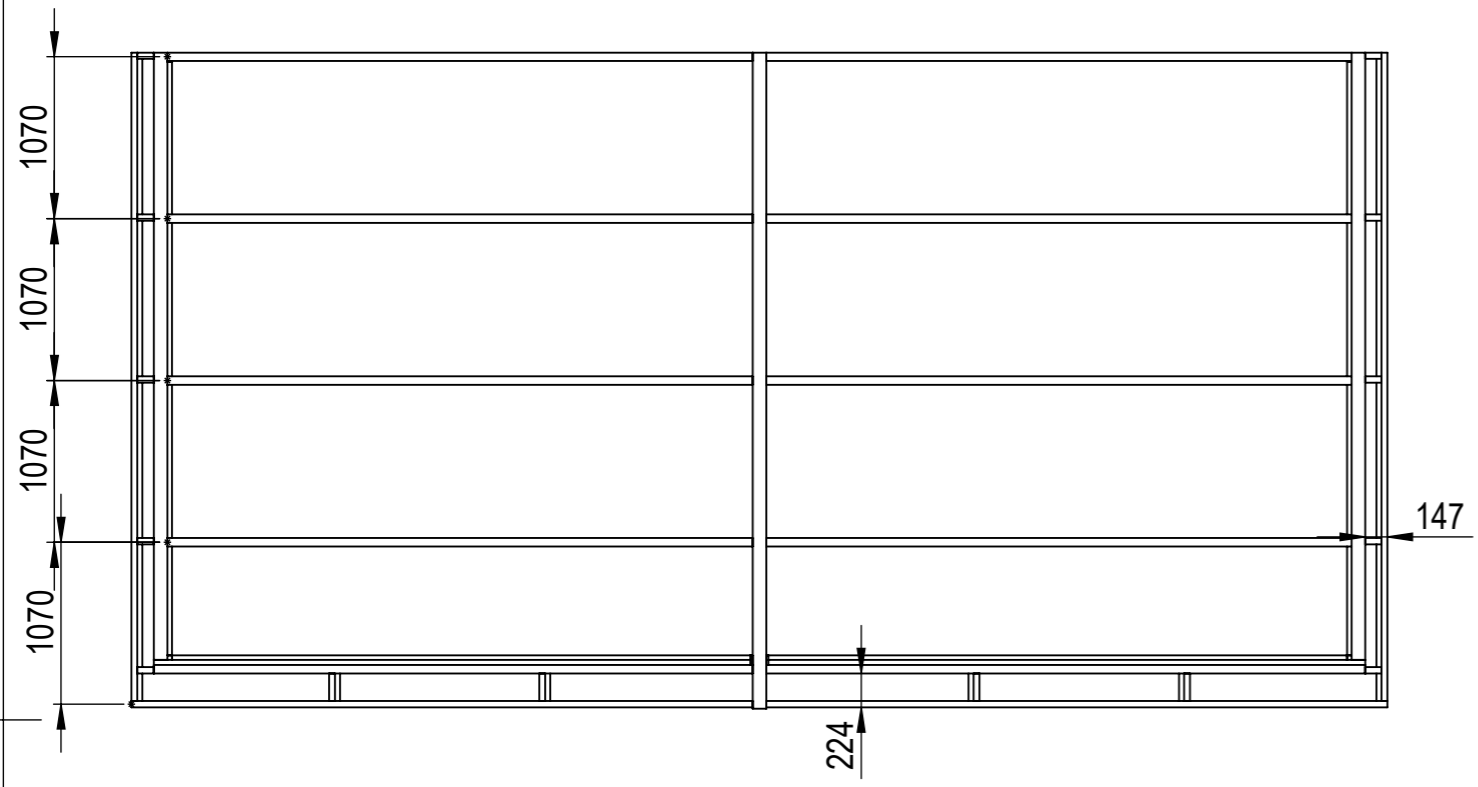

This drawing must not be copied, transmitted or disclosed to any third party.

Regel används bara till Format Mertid.

HALLE

A3

Material	
Offertnr.	Färg
Ordernr.	Beredare
Weight	Datum
Scale	1:50
Sheet	2/20
Description	
Dream Fritid/Mertid 33m2