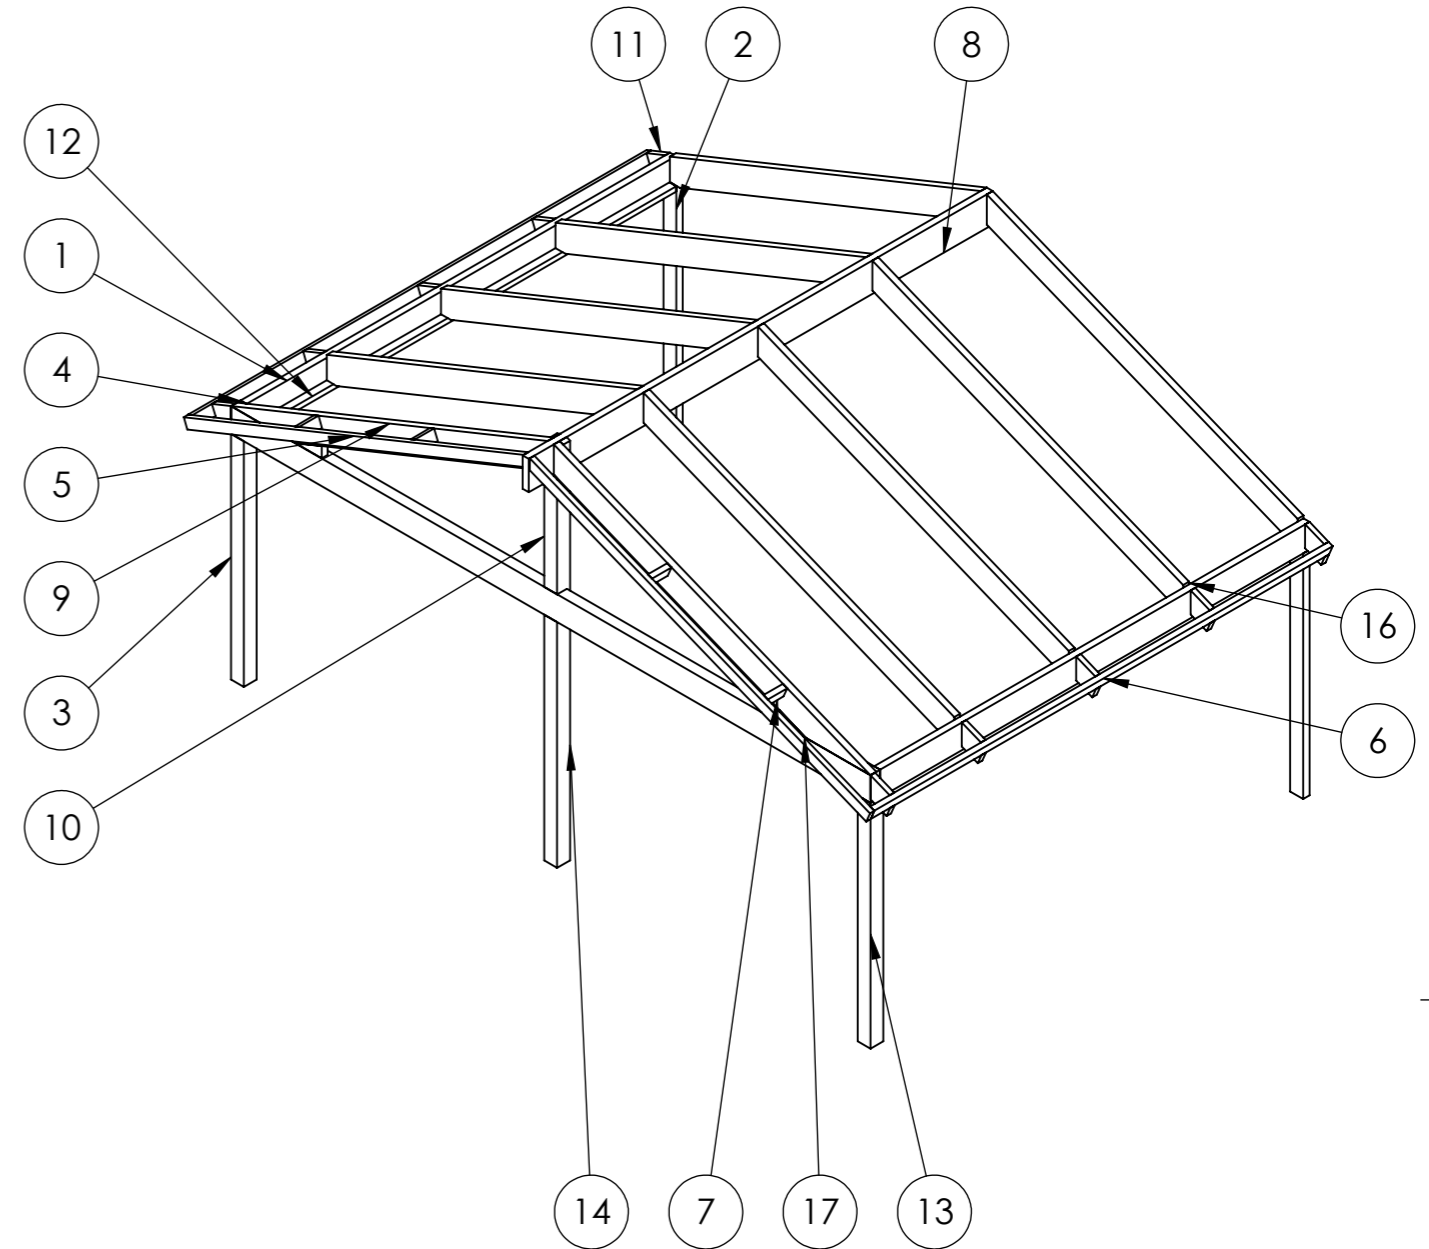

Nr.	Antal	Beskrivning	Kategori	Längd
1	2	225x56	Sidobalk	4015
2	2	60x120	Väggpelare	2032
3	1	120x120	Hörnpelare1	2032
4	1	225x90	Frontbalk	5980
5	2	90x42	Gavelbalk	3429.62
6	2	90x42	Takfotbalk	4287
7	4	90x42	Gavelstöd	182
8	1	270x56	Nockbalk	4339
9	2	225x56	Takbalk front	3194.62
10	1	120x120	Nockpalare	1374.726
11	10	180x42	Taktass	235
12	2	90x42	Breddsats	3925
13	1	120x120	Hörnpelare2	2032
14	1	120x120	Mittpelare	2032
15	2	90x42	Breddsats	2810
16	8	225x56	Takbalk	3211.251
17	2	225x56	Hörnbit	247.509

This drawing must not be copied, transmitted or disclosed to any third party.

<b>HALLE</b>	Material	
	Offertnr.	Färg
 <b>A3</b>	Ordernr.	Beredare
	Weight	Datum
	Scale 1:50	Description Dream Fritid/Mertid 25m2
	Sheet 1/20	

# HALLE

A3

Material	
Offertnr.	Färg
Ordernr.	Beredare
Weight	Datum
Scale	1:50
Sheet	2/20
Description	
Dream Fritid/Mertid 25m2	