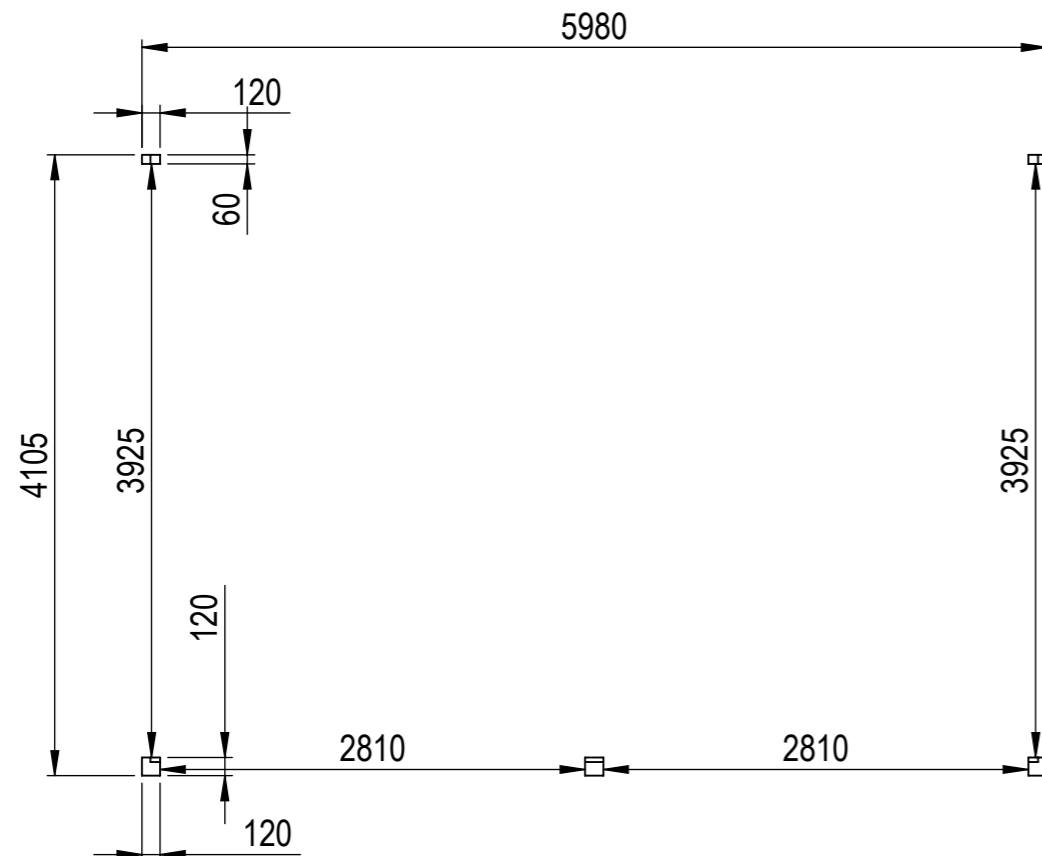

Nr.	Antal	Beskrivning	Kategori	Längd
1	2	225x56	Sidobalk	4015
2	2	60x120	Väggpelare	2032
3	1	120x120	Hörnpelare1	2032
4	1	225x90	Frontbalk	5980
5	2	90x42	Gavelbalk	3429.62
6	2	90x42	Takfotbalk	4287
7	4	90x42	Gavelstöd	182
8	1	270x56	Nockbalk	4339
9	2	225x56	Takbalk front	3194.62
10	1	120x120	Nockpalare	1374.726
11	10	180x42	Taktass	235
12	2	90x42	Breddsats	3925
13	1	120x120	Hörnpelare2	2032
14	1	120x120	Mittpelare	2032
15	2	90x42	Breddsats	2810
16	8	225x56	Takbalk	3211.251
17	2	225x56	Hörnbit	247.509

This drawing must not be copied, transmitted or disclosed to any third party.

<b>HALLE</b>	Material	
	Offertnr.	Färg
 <b>A3</b>	Ordernr.	Beredare
	Weight	Datum
	Scale 1:50	Description Dream Fritid/Mertid 25m2
	Sheet 1/20	

# HALLE

A3

Material	
Offertnr.	Färg
Ordernr.	Beredare
Weight	Datum
Scale	1:50
Sheet	2/20
Description	
Dream Fritid/Mertid 25m2	