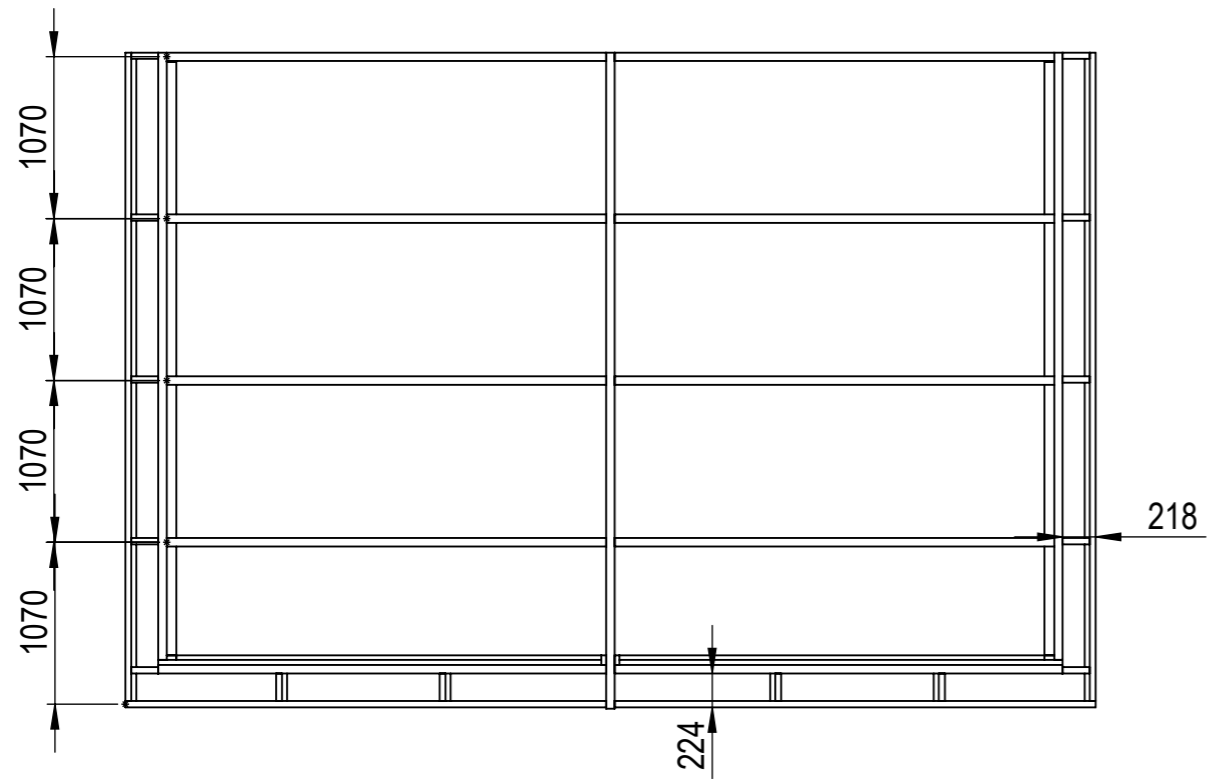

Nr.	Antal	Beskrivning	Kategori	Längd
1	2	225x56	Sidobalk	4015
2	2	60x120	Väggpelare	2032
3	1	120x120	Hörnpelare1	2032
4	1	225x90	Frontbalk	5980
5	2	90x42	Gavelbalk	3429.62
6	2	90x42	Takfotbalk	4287
7	4	90x42	Gavelstöd	182
8	1	270x56	Nockbalk	4339
9	2	225x56	Takbalk front	3194.62
10	1	120x120	Nockpalare	1374.726
11	10	180x42	Taktass	235
12	2	90x42	Breddsats	3925
13	1	120x120	Hörnpelare2	2032
14	1	120x120	Mittpelare	2032
15	2	90x42	Breddsats	2810
16	8	225x56	Takbalk	3211.251
17	2	225x56	Hörnbit	247.509

This drawing must not be copied, transmitted or disclosed to any third party.

<b>HALLE</b>	Material	
	Offertnr.	Färg
 <b>A3</b>	Ordernr.	Beredare
	Weight	Datum
	Scale 1:50	Description Dream Fritid/Mertid 25m2
	Sheet 1/20	

# HALLE

A3

Material	
Offertnr.	Färg
Ordernr.	Beredare
Weight	Datum
Scale	1:50
Sheet	2/20
Description	
Dream Fritid/Mertid 25m2	