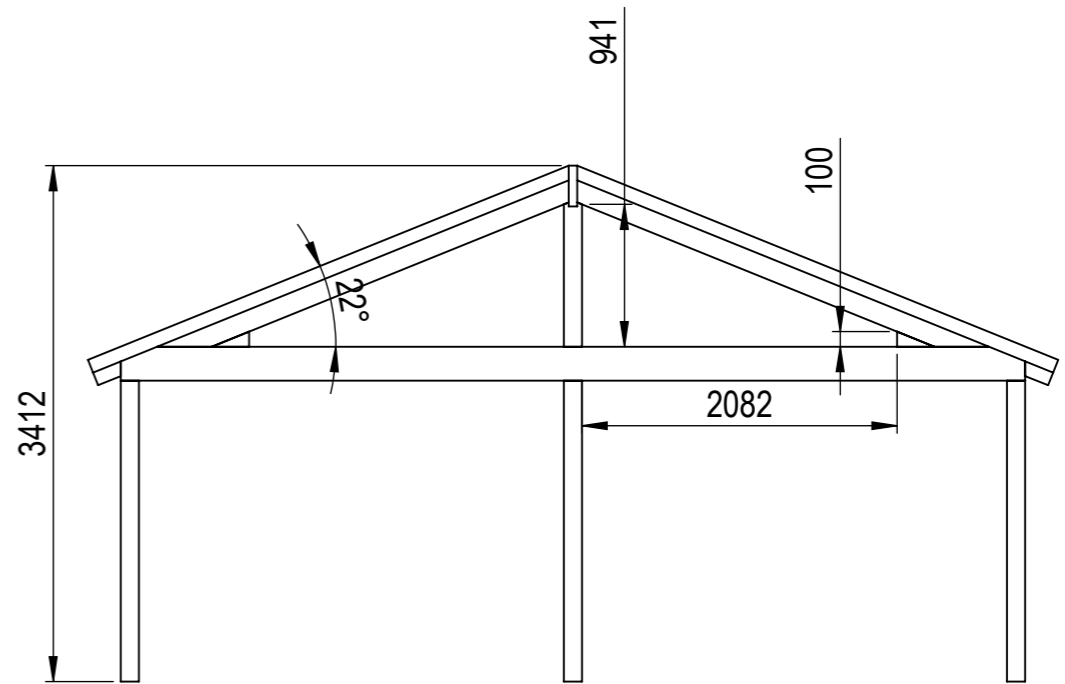

Nr.	Antal	Beskrivning	Kategori	Längd
1	2	225x56	Sidobalk	4015
2	2	60x120	Väggpelare	2032
3	1	120x120	Hörnpelare1	2032
4	1	225x90	Frontbalk	5980
5	2	90x42	Gavelbalk	3429.62
6	2	90x42	Takfotbalk	4287
7	4	90x42	Gavelstöd	182
8	1	270x56	Nockbalk	4339
9	2	225x56	Takbalk front	3194.62
10	1	120x120	Nockpalare	1374.726
11	10	180x42	Taktass	235
12	2	90x42	Breddsats	3925
13	1	120x120	Hörnpelare2	2032
14	1	120x120	Mittpelare	2032
15	2	90x42	Breddsats	2810
16	8	225x56	Takbalk	3211.251
17	2	225x56	Hörnbit	247.509

This drawing must not be copied, transmitted or disclosed to any third party.

<b>HALLE</b>	Material	
	Offertnr.	Färg
 <b>A3</b>	Ordernr.	Beredare
	Weight	Datum
	Scale 1:50	Description Dream Fritid/Mertid 25m2
	Sheet 1/20	

# HALLE

A3

Material	
Offertnr.	Färg
Ordernr.	Beredare
Weight	Datum
Scale	1:50
Sheet	2/20
Description	
Dream Fritid/Mertid 25m2	