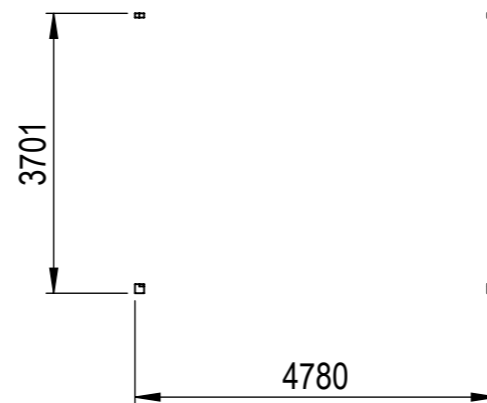

Nr.	Antal	Beskrivning	Kategori	Längd
1	2	225x56	Sidobalk	3611
2	2	120x56	Väggpelare	2074
3	1	120x120	Hörnpelare1	2074
4	1	225x90	Frontbalk	4780
5	2	120x42	Gavelbalk	2802.164
6	2	19x140	Takfotsbräda	3951
7	4	95x44	Gavelstöd	208
8	2	225x56	Takbalk front	2529.164
9	1	120x120	Nockpalare	886.771
10	10	42x225	Taktass	273
11	2	120x42	Breddsats sidor	3525
12	1	120x120	Hörnpelare2	2074
13	8	225x56	Takbalk	2545.795
14	1	90x270	Nockbalk	3961
15	1	120x120	Mittpelare	2074
16	2	120x42	Breddsats front	2210
17	2	225x56	Hörnbit	247.509

This drawing must not be copied, transmitted or disclosed to any third party.

<h1>HALLE</h1>	Material	
	Offernr.	Färg
 A3	Ordernr.	Beredare Halle System
	Weight	Datum 2022-05-18
	Scale 1:50	Description Dream Fritid/Mertid 18m2
	Sheet 1/19	

This drawing must not be copied, transmitted or disclosed to any third party.

HALLE

A3

Material	
Offertnr.	Färg
Ordernr.	Beredare Halle System
Weight	Datum 2022-05-18
Scale 1:50	Description Dream Fritid/Mertid 18m2
Sheet 2/19	

This drawing must not be copied, transmitted or disclosed to any third party.

HALLE

A3

Material	
Offertnr.	Färg
Ordernr.	Beredare Halle System
Weight	Datum 2022-05-18
Scale 1:50	Description Dream Fritid/Mertid 18m2
Sheet 3/19	