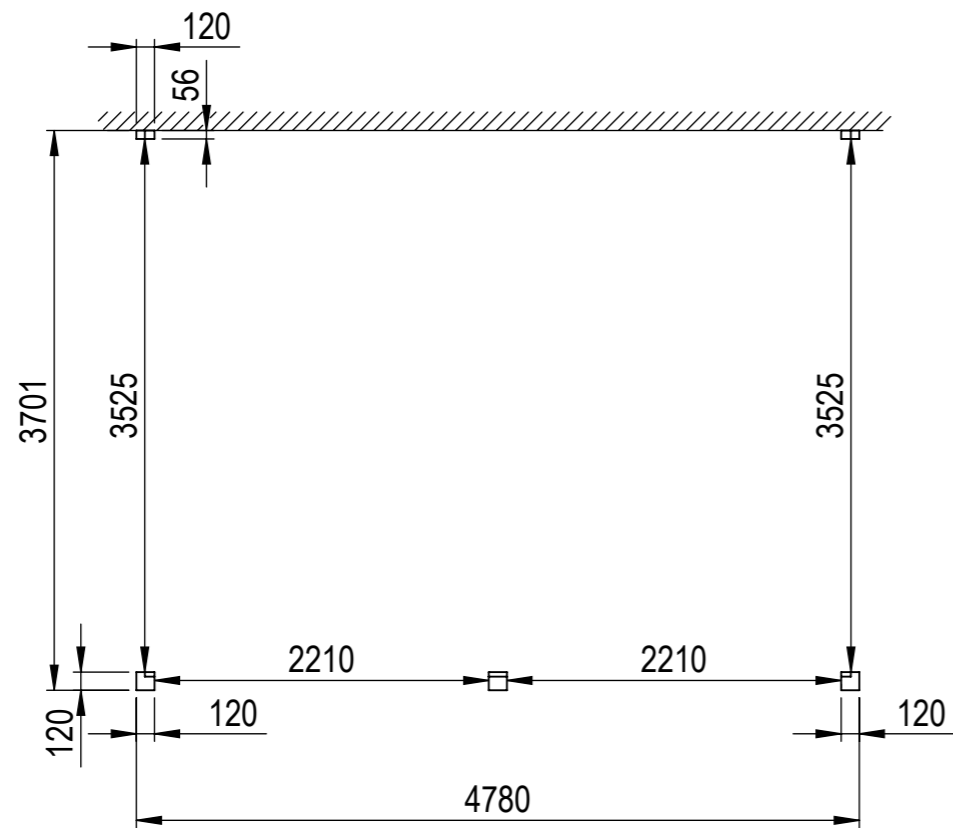

Nr.	Antal	Beskrivning	Kategori	Längd
1	2	225x56	Sidobalk	3611
2	2	120x56	Väggpelare	2074
3	1	120x120	Hörnpelare1	2074
4	1	225x90	Frontbalk	4780
5	2	120x42	Gavelbalk	2802.164
6	2	19x140	Takfotsbräda	3951
7	4	95x44	Gavelstöd	208
8	2	225x56	Takbalk front	2529.164
9	1	120x120	Nockpalare	886.771
10	10	42x225	Taktass	273
11	2	120x42	Breddsats sidor	3525
12	1	120x120	Hörnpelare2	2074
13	8	225x56	Takbalk	2545.795
14	1	90x270	Nockbalk	3961
15	1	120x120	Mittpelare	2074
16	2	120x42	Breddsats front	2210
17	2	225x56	Hörnbit	247.509

This drawing must not be copied, transmitted or disclosed to any third party.

<h1>HALLE</h1>	Material	
	Offernr.	Färg
 A3	Ordernr.	Beredare Halle System
	Weight	Datum 2022-05-18
	Scale 1:50	Description Dream Fritid/Mertid 18m2
	Sheet 1/19	

This drawing must not be copied, transmitted or disclosed to any third party.

HALLE

A3

Material	
Offertnr.	Färg
Ordernr.	Beredare Halle System
Weight	Datum 2022-05-18
Scale 1:50	Description Dream Fritid/Mertid 18m2
Sheet 2/19	

This drawing must not be copied, transmitted or disclosed to any third party.

HALLE

A3

Material	
Offertnr.	Färg
Ordernr.	Beredare Halle System
Weight	Datum 2022-05-18
Scale 1:50	Description Dream Fritid/Mertid 18m2
Sheet 3/19	