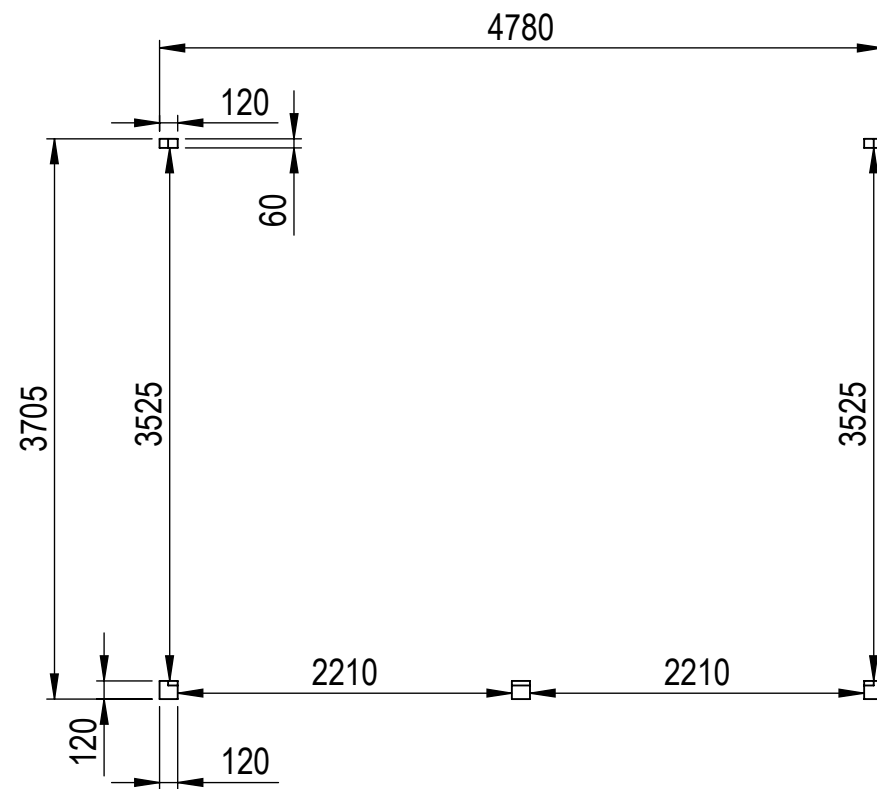

Nr.	Antal	Beskrivning	Kategori	Längd
1	2	225x56	Sidobalk	3615
2	2	60x120	Väggpelare	2032
3	1	120x120	Hömpelare1	2032
4	1	225x90	Frontbalk	4780
5	2	90x42	Gavelbalk	2829.499
6	2	90x42	Takfotbalk	3913
7	4	90x42	Gavelstöd	208
8	1	270x56	Nockbalk	3965
9	2	225x56	Takbalk front	2547.499
10	1	120x120	Nockpalare	1132.31
11	10	180x42	Taktass	282
12	2	90x42	Breddsats	3525
13	1	120x120	Hömpelare2	2032
14	1	120x120	Mittpelare	2032
15	2	90x42	Breddsats	2210
16	8	225x56	Takbalk	2564.13
17	2	225x56	Hörbit	247.509

This drawing must not be copied, transmitted or disclosed to any third party.

HALLE	Material	
	Offertnr.	Färg
 A3	Ordernr.	Beredare
	Weight	Datum
 A3	Scale	1:50
	Sheet	1/20
		Description
		Dream Fritid/Mertid 18m2

This drawing must not be copied, transmitted or disclosed to any third party.

HALLE

A3

Material	
Offertnr.	Färg
Ordernr.	Beredare
Weight	Datum
Scale	1:50
Sheet	2/20
Description	
Dream Fritid/Mertid 18m2	