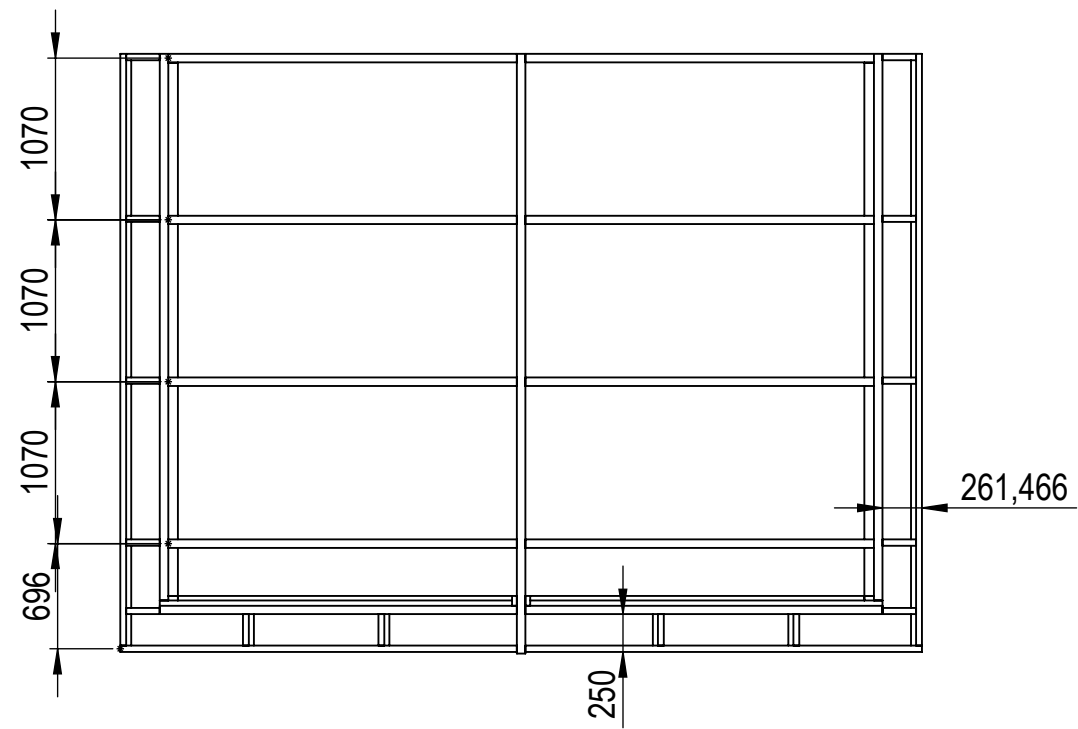

Nr.	Antal	Beskrivning	Kategori	Längd
1	2	225x56	Sidobalk	3615
2	2	60x120	Väggpelare	2032
3	1	120x120	Hömpelare1	2032
4	1	225x90	Frontbalk	4780
5	2	90x42	Gavelbalk	2829.499
6	2	90x42	Takfotbalk	3913
7	4	90x42	Gavelstöd	208
8	1	270x56	Nockbalk	3965
9	2	225x56	Takbalk front	2547.499
10	1	120x120	Nockpalare	1132.31
11	10	180x42	Taktass	282
12	2	90x42	Breddsats	3525
13	1	120x120	Hömpelare2	2032
14	1	120x120	Mittpelare	2032
15	2	90x42	Breddsats	2210
16	8	225x56	Takbalk	2564.13
17	2	225x56	Hörbit	247.509

This drawing must not be copied, transmitted or disclosed to any third party.

HALLE	Material	
	Offertnr.	Färg
 A3	Ordernr.	Beredare
	Weight	Datum
 A3	Scale	1:50
	Sheet	1/20
		Description
		Dream Fritid/Mertid 18m2

This drawing must not be copied, transmitted or disclosed to any third party.

HALLE

A3

Material	
Offertnr.	Färg
Ordernr.	Beredare
Weight	Datum
Scale	1:50
Sheet	2/20
Description	
Dream Fritid/Mertid 18m2	