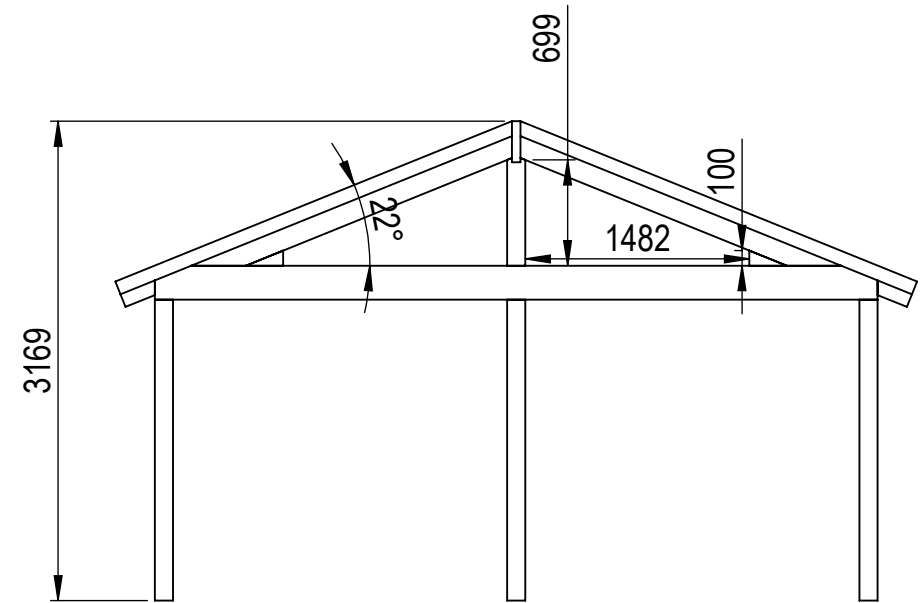

Nr.	Antal	Beskrivning	Kategori	Längd
1	2	225x56	Sidobalk	3615
2	2	60x120	Väggpelare	2032
3	1	120x120	Hömpelare1	2032
4	1	225x90	Frontbalk	4780
5	2	90x42	Gavelbalk	2829.499
6	2	90x42	Takfotbalk	3913
7	4	90x42	Gavelstöd	208
8	1	270x56	Nockbalk	3965
9	2	225x56	Takbalk front	2547.499
10	1	120x120	Nockpalare	1132.31
11	10	180x42	Taktass	282
12	2	90x42	Breddsats	3525
13	1	120x120	Hömpelare2	2032
14	1	120x120	Mittpelare	2032
15	2	90x42	Breddsats	2210
16	8	225x56	Takbalk	2564.13
17	2	225x56	Hörbit	247.509

This drawing must not be copied, transmitted or disclosed to any third party.

HALLE	Material	
	Offertnr.	Färg
 A3	Ordernr.	Beredare
	Weight	Datum
 A3	Scale	1:50
	Sheet	1/20
		Description
		Dream Fritid/Mertid 18m2

This drawing must not be copied, transmitted or disclosed to any third party.

HALLE

A3

Material	
Offertnr.	Färg
Ordernr.	Beredare
Weight	Datum
Scale	1:50
Sheet	2/20
Description	
Dream Fritid/Mertid 18m2	