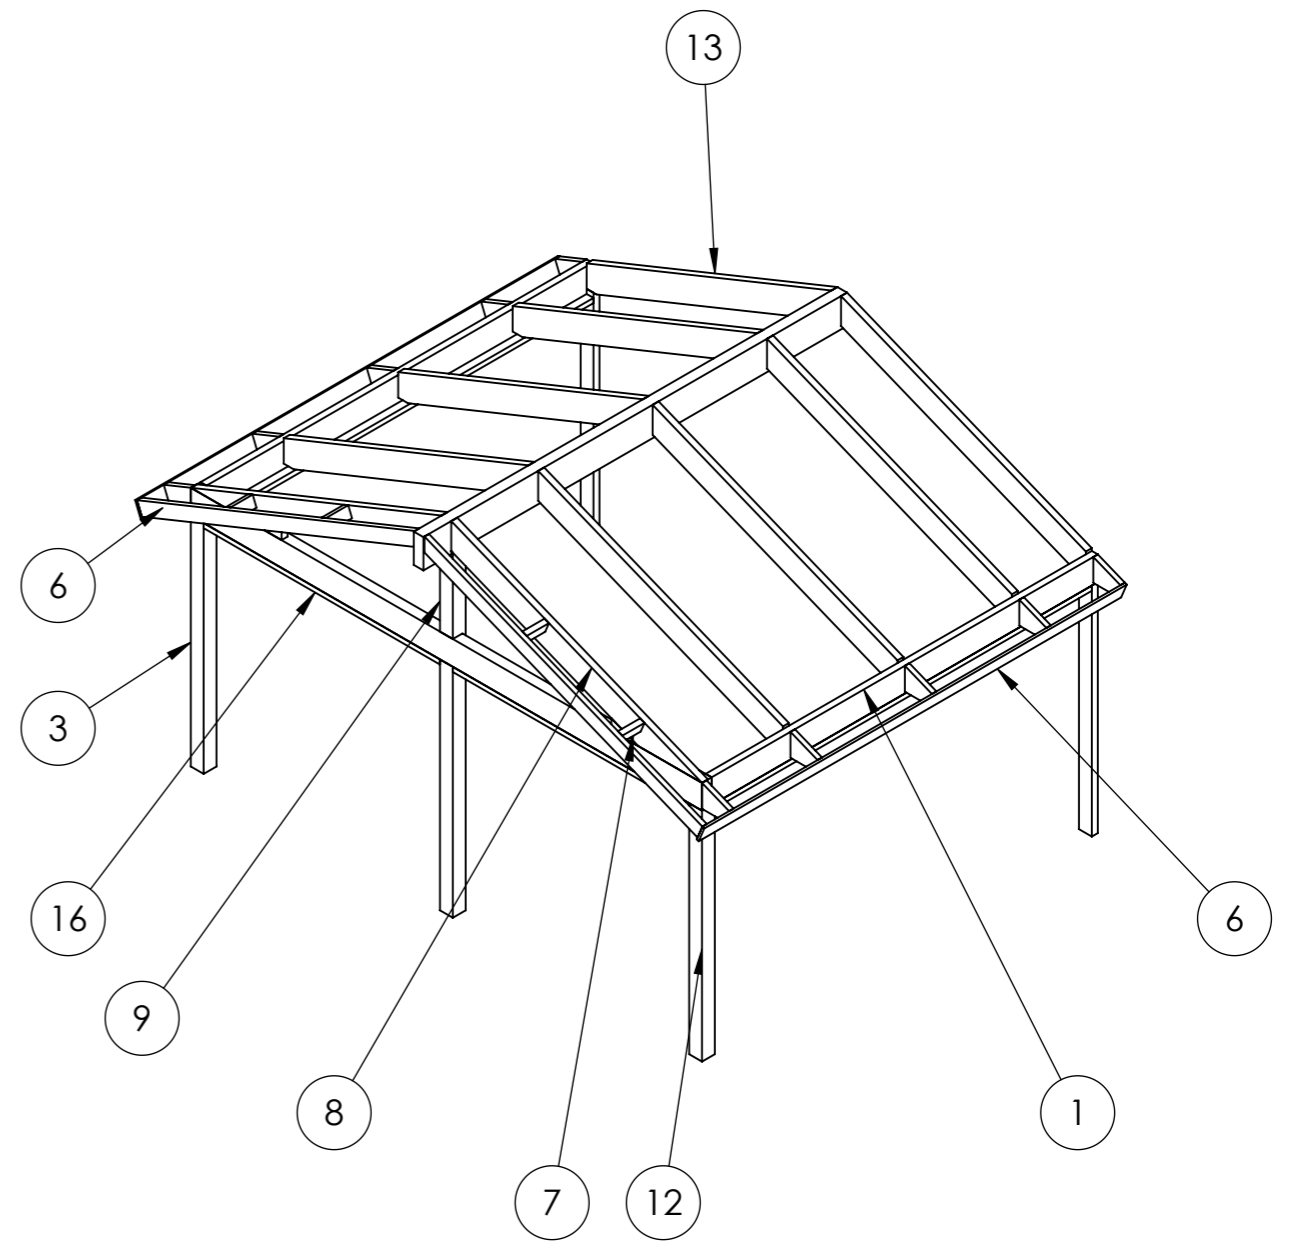

Nr.	Antal	Beskrivning	Kategori	Längd
1	2	225x56	Sidobalk	3611
2	2	120x56	Väggpelare	2074
3	1	120x120	Hörnpelare1	2074
4	1	225x90	Frontbalk	4780
5	2	120x42	Gavelbalk	2802.164
6	2	19x140	Takfotsbräda	3951
7	4	95x44	Gavelstöd	208
8	2	225x56	Takbalk front	2529.164
9	1	120x120	Nockpalare	886.771
10	10	42x225	Taktass	273
11	2	120x42	Breddsats sidor	3525
12	1	120x120	Hörnpelare2	2074
13	8	225x56	Takbalk	2545.795
14	1	90x270	Nockbalk	3961
15	1	120x120	Mittpelare	2074
16	2	120x42	Breddsats front	2210
17	2	225x56	Hörnbit	247.509

This drawing must not be copied, transmitted or disclosed to any third party.

<h1>HALLE</h1>	Material	
	Offernr.	Färg
 A3	Ordernr.	Beredare Halle System
	Weight	Datum 2022-05-18
	Scale 1:50	Description Dream Fritid/Mertid 18m2
	Sheet 1/19	