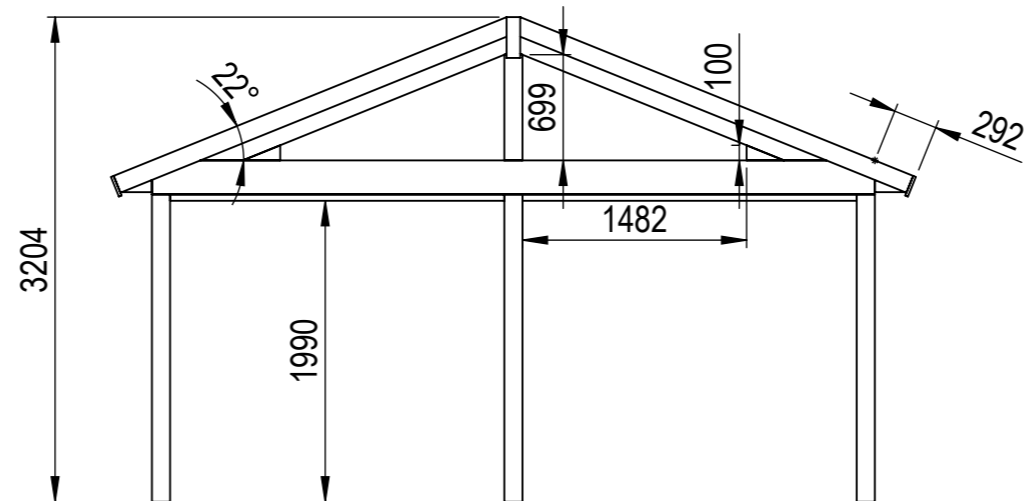

Nr.	Antal	Beskrivning	Kategori	Längd
1	2	225x56	Sidobalk	3611
2	2	120x56	Väggpelare	2074
3	1	120x120	Hörnpelare1	2074
4	1	225x90	Frontbalk	4780
5	2	120x42	Gavelbalk	2802.164
6	2	19x140	Takfotsbräda	3951
7	4	95x44	Gavelstöd	208
8	2	225x56	Takbalk front	2529.164
9	1	120x120	Nockpalare	886.771
10	10	42x225	Taktass	273
11	2	120x42	Breddsats sidor	3525
12	1	120x120	Hörnpelare2	2074
13	8	225x56	Takbalk	2545.795
14	1	90x270	Nockbalk	3961
15	1	120x120	Mittpelare	2074
16	2	120x42	Breddsats front	2210
17	2	225x56	Hörnbit	247.509

This drawing must not be copied, transmitted or disclosed to any third party.

<h1>HALLE</h1>	Material	
	Offernr.	Färg
 A3	Ordernr.	Beredare Halle System
	Weight	Datum 2022-05-18
	Scale 1:50	Description Dream Fritid/Mertid 18m2
	Sheet 1/19	

This drawing must not be copied, transmitted or disclosed to any third party.

HALLE

A3

Material	
Offertnr.	Färg
Ordernr.	Beredare Halle System
Weight	Datum 2022-05-18
Scale 1:50	Description Dream Fritid/Mertid 18m2
Sheet 2/19	