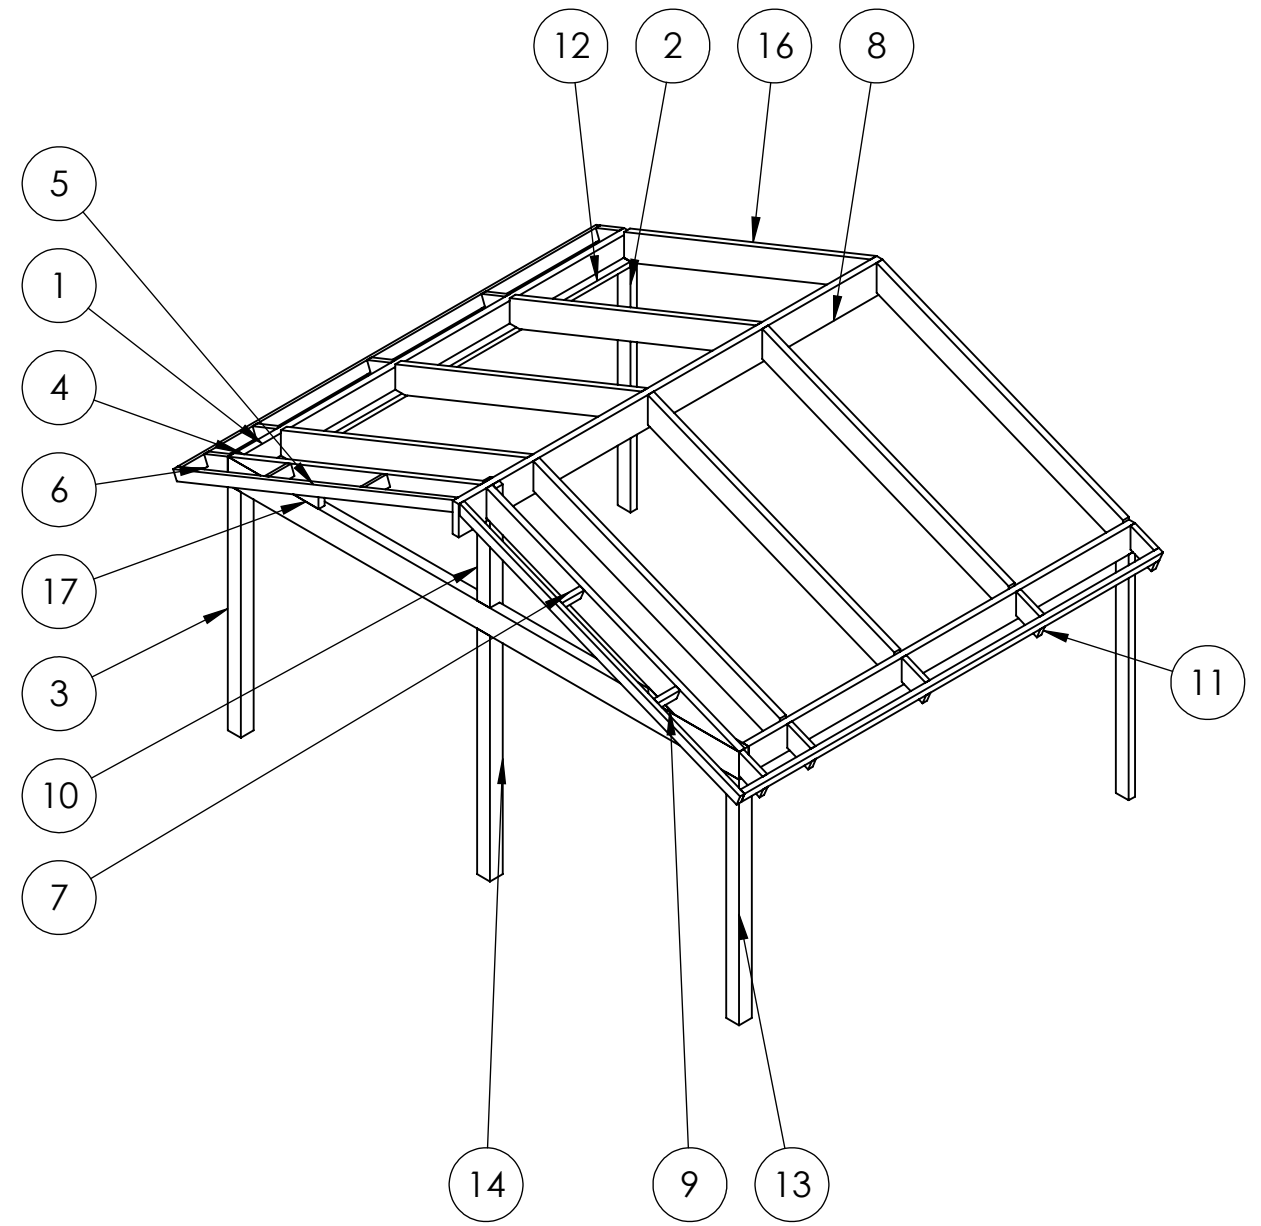

Nr.	Antal	Beskrivning	Kategori	Längd
1	2	225x56	Sidobalk	3615
2	2	60x120	Väggpelare	2032
3	1	120x120	Hömpelare1	2032
4	1	225x90	Frontbalk	4780
5	2	90x42	Gavelbalk	2829.499
6	2	90x42	Takfotbalk	3913
7	4	90x42	Gavelstöd	208
8	1	270x56	Nockbalk	3965
9	2	225x56	Takbalk front	2547.499
10	1	120x120	Nockpalare	1132.31
11	10	180x42	Taktass	282
12	2	90x42	Breddsats	3525
13	1	120x120	Hömpelare2	2032
14	1	120x120	Mittpelare	2032
15	2	90x42	Breddsats	2210
16	8	225x56	Takbalk	2564.13
17	2	225x56	Hörbit	247.509

This drawing must not be copied, transmitted or disclosed to any third party.

HALLE	Material	
	Offertnr.	Färg
 A3	Ordernr.	Beredare
	Weight	Datum
 A3	Scale	1:50
	Sheet	1/20
		Description
		Dream Fritid/Mertid 18m2

This drawing must not be copied, transmitted or disclosed to any third party.

HALLE

A3

Material	
Offertnr.	Färg
Ordernr.	Beredare
Weight	Datum
Scale	1:50
Sheet	2/20
Description	
Dream Fritid/Mertid 18m2	