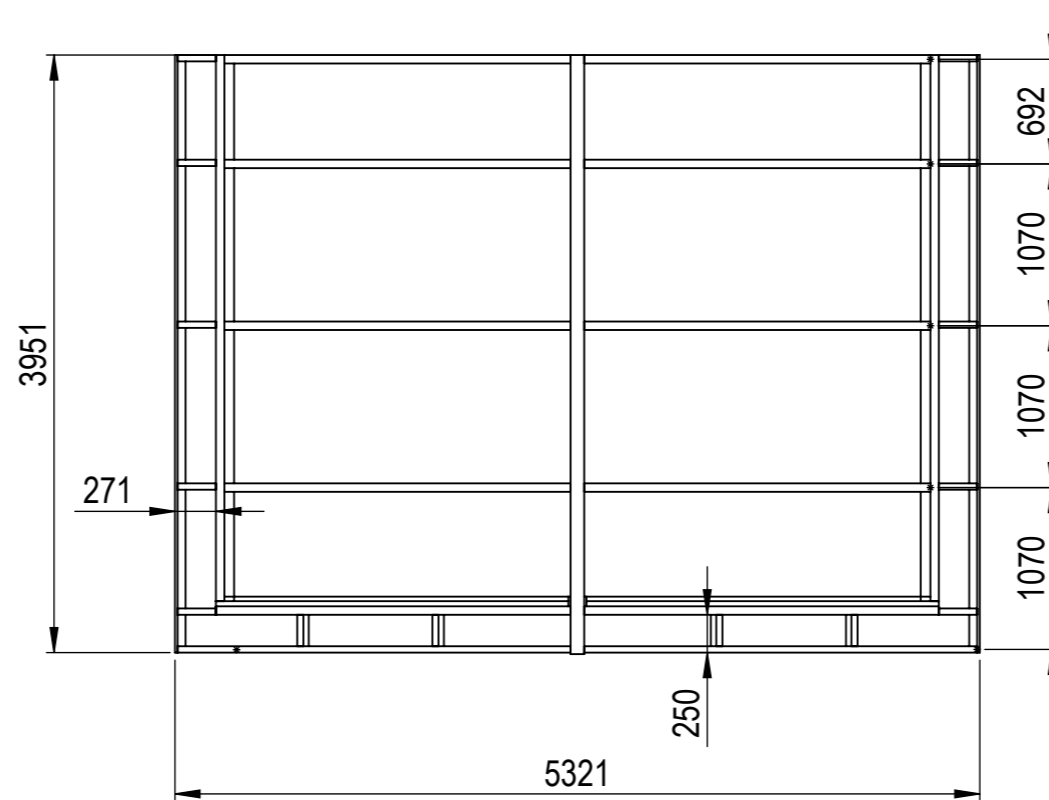

Nr.	Antal	Beskrivning	Kategori	Längd
1	2	225x56	Sidobalk	3611
2	2	120x56	Väggpelare	2074
3	1	120x120	Hörnpelare1	2074
4	1	225x90	Frontbalk	4780
5	2	120x42	Gavelbalk	2802.164
6	2	19x140	Takfotsbräda	3951
7	4	95x44	Gavelstöd	208
8	2	225x56	Takbalk front	2529.164
9	1	120x120	Nockpalare	886.771
10	10	42x225	Taktass	273
11	2	120x42	Breddsats sidor	3525
12	1	120x120	Hörnpelare2	2074
13	8	225x56	Takbalk	2545.795
14	1	90x270	Nockbalk	3961
15	1	120x120	Mittpelare	2074
16	2	120x42	Breddsats front	2210
17	2	225x56	Hörnbit	247.509

This drawing must not be copied, transmitted or disclosed to any third party.

<h1>HALLE</h1>	Material	
	Offernr.	Färg
 A3	Ordernr.	Beredare Halle System
	Weight	Datum 2022-05-18
	Scale 1:50	Description Dream Fritid/Mertid 18m2
	Sheet 1/19	

This drawing must not be copied, transmitted or disclosed to any third party.

HALLE

A3

Material	
Offertnr.	Färg
Ordernr.	Beredare Halle System
Weight	Datum 2022-05-18
Scale 1:50	Description Dream Fritid/Mertid 18m2
Sheet 2/19	

This drawing must not be copied, transmitted or disclosed to any third party.

HALLE

A3

Material	
Offertnr.	Färg
Ordernr.	Beredare Halle System
Weight	Datum 2022-05-18
Scale 1:50	Description Dream Fritid/Mertid 18m2
Sheet 3/19	