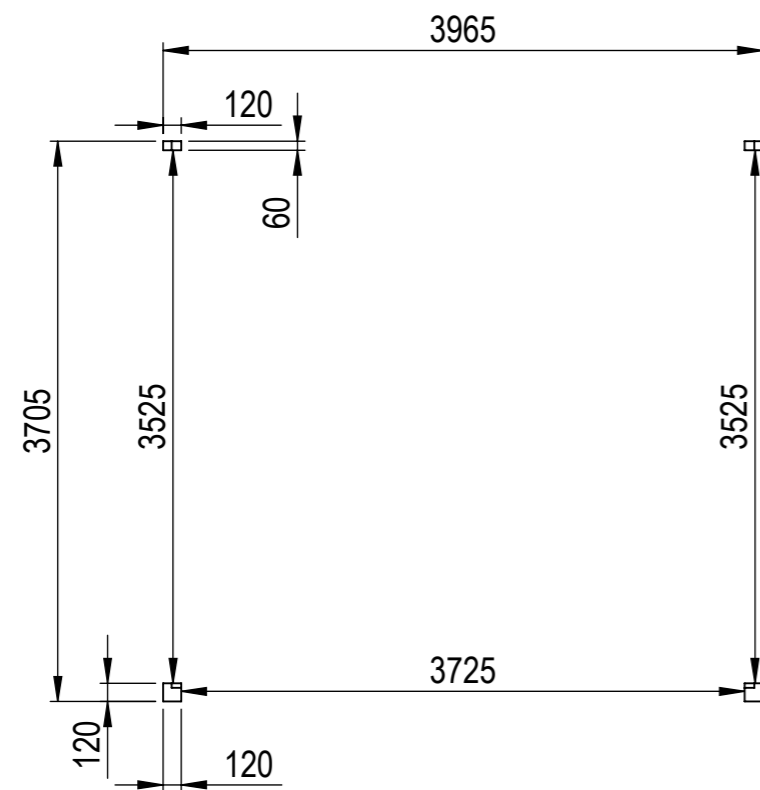

Nr.	Antal	Beskrivning	Kategori	Längd
1	2	225x56	Sidobalk	3615
2	2	60x120	Väggpelare	2032
3	1	120x120	Hömpelare1	2032
4	1	225x90	Frontbalk	3965
5	2	90x42	Gavelbalk	2399.996
6	2	90x42	Takfotbalk	3913
7	4	90x42	Gavelstöd	208
8	1	270x56	Nockbalk	3965
9	2	225x56	Takbalk front	2107.996
10	1	120x120	Nockpalare	967.669
11	10	180x42	Taktass	292
12	2	90x42	Breddsats	3525
13	1	90x42	Breddstas	3725
14	1	120x120	Hömpelare2	2032
15	8	225x56	Takbalk	2124.627
16	2	225x56	Hörnbit	247.509

This drawing must not be copied, transmitted or disclosed to any third party.

<h1>HALLE</h1>	Material	
	Offertnr.	Färg
 <b>A3</b>	Ordernr.	Beredare
	Weight	Datum
	Scale 1:50	Description Dream Fritid/Mertid 15m2
	Sheet 1/19	

# HALLE

A3

Material	
Offertnr.	Färg
Ordernr.	Beredare
Weight	Datum
Scale	1:50
Sheet	2/19
Description	
Dream Fritid/Mertid 15m2	