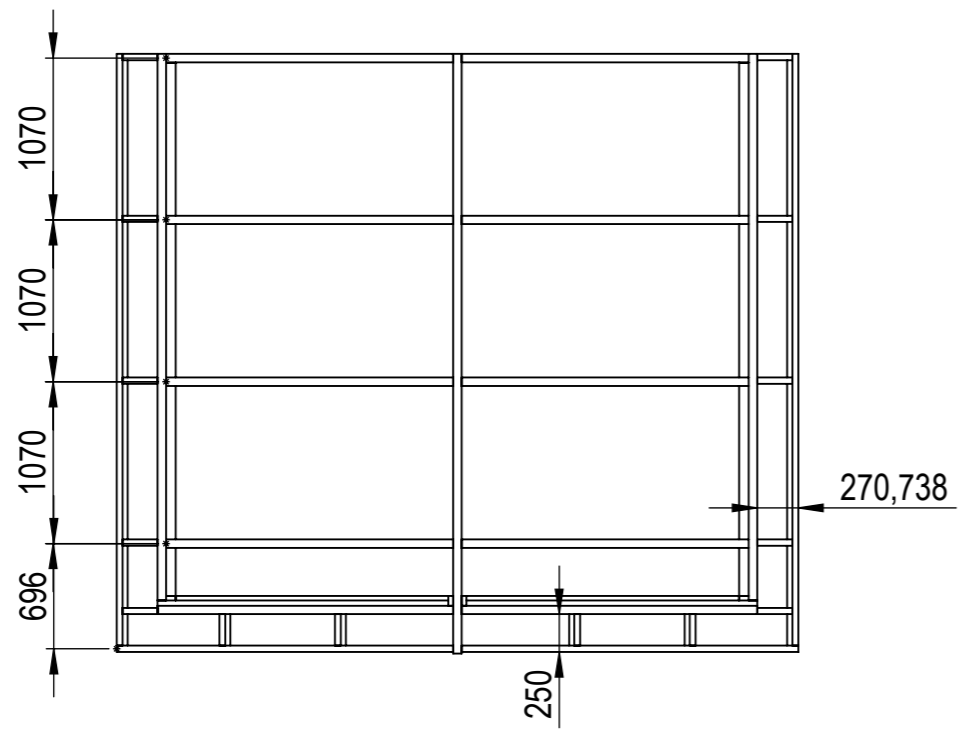

Nr.	Antal	Beskrivning	Kategori	Längd
1	2	225x56	Sidobalk	3615
2	2	60x120	Väggpelare	2032
3	1	120x120	Hömpelare1	2032
4	1	225x90	Frontbalk	3965
5	2	90x42	Gavelbalk	2399.996
6	2	90x42	Takfotbalk	3913
7	4	90x42	Gavelstöd	208
8	1	270x56	Nockbalk	3965
9	2	225x56	Takbalk front	2107.996
10	1	120x120	Nockpalare	967.669
11	10	180x42	Taktass	292
12	2	90x42	Breddsats	3525
13	1	90x42	Breddstas	3725
14	1	120x120	Hömpelare2	2032
15	8	225x56	Takbalk	2124.627
16	2	225x56	Hörnbit	247.509

This drawing must not be copied, transmitted or disclosed to any third party.

<h1>HALLE</h1>	Material	
	Offertnr.	Färg
 <b>A3</b>	Ordernr.	Beredare
	Weight	Datum
	Scale 1:50	Description Dream Fritid/Mertid 15m2
	Sheet 1/19	

# HALLE

A3

Material	
Offertnr.	Färg
Ordernr.	Beredare
Weight	Datum
Scale	1:50
Sheet	2/19
Description	
Dream Fritid/Mertid 15m2	