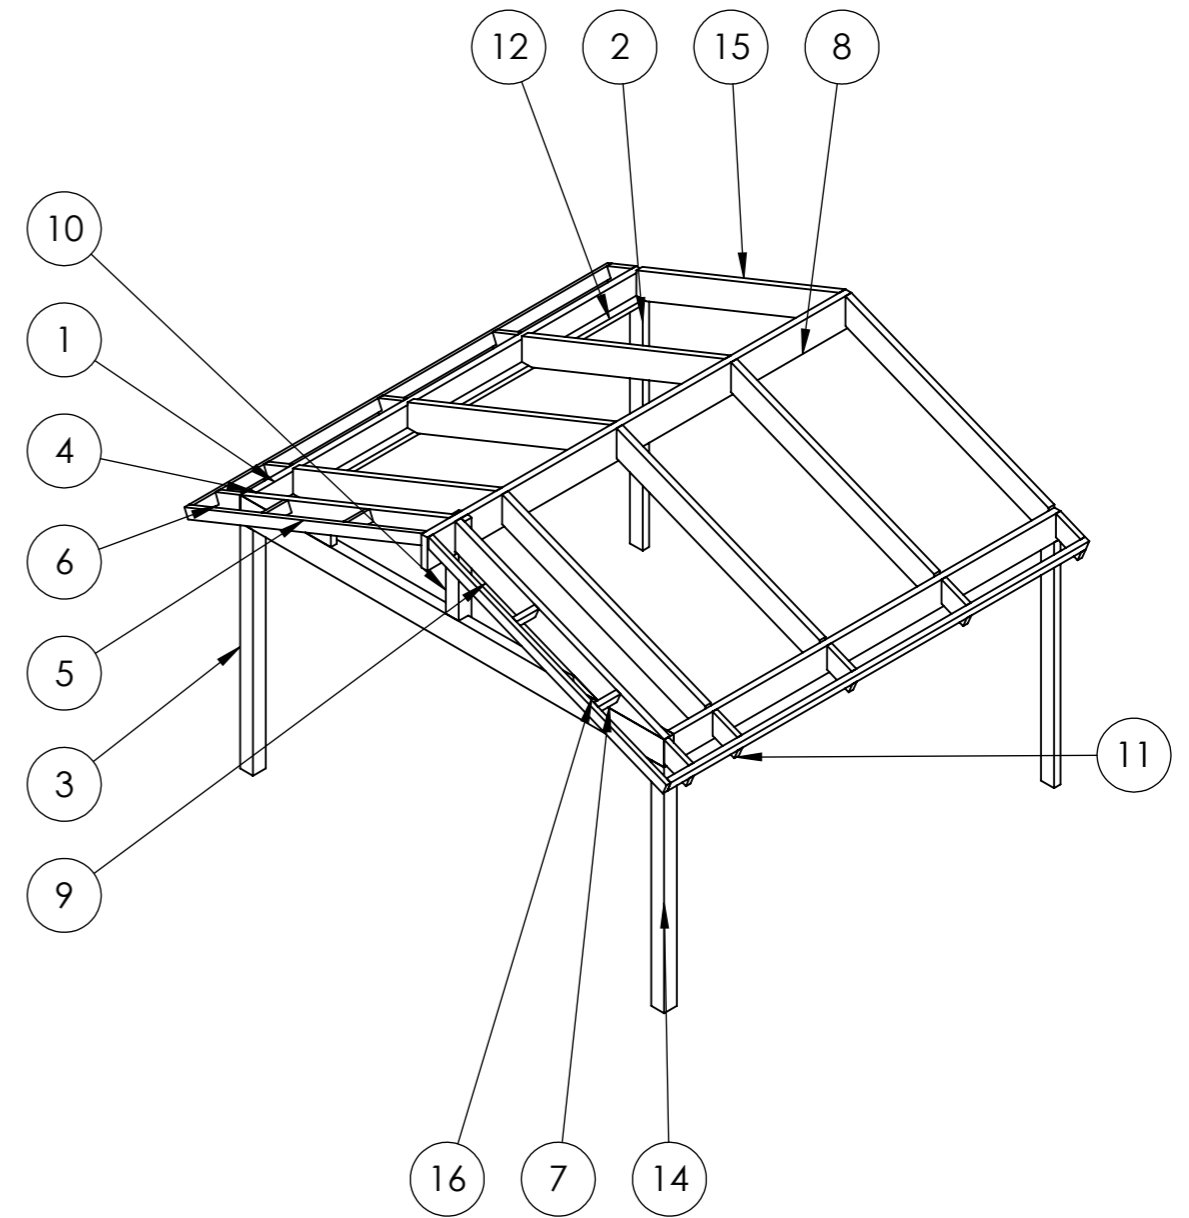

Nr.	Antal	Beskrivning	Kategori	Längd
1	2	225x56	Sidobalk	3615
2	2	60x120	Väggpelare	2032
3	1	120x120	Hömpelare1	2032
4	1	225x90	Frontbalk	3965
5	2	90x42	Gavelbalk	2399.996
6	2	90x42	Takfotbalk	3913
7	4	90x42	Gavelstöd	208
8	1	270x56	Nockbalk	3965
9	2	225x56	Takbalk front	2107.996
10	1	120x120	Nockpalare	967.669
11	10	180x42	Taktass	292
12	2	90x42	Breddsats	3525
13	1	90x42	Breddstas	3725
14	1	120x120	Hömpelare2	2032
15	8	225x56	Takbalk	2124.627
16	2	225x56	Hörnbit	247.509

This drawing must not be copied, transmitted or disclosed to any third party.

<h1>HALLE</h1>	Material	
	Offertnr.	Färg
 <b>A3</b>	Ordernr.	Beredare
	Weight	Datum
	Scale 1:50	Description Dream Fritid/Mertid 15m2
	Sheet 1/19	

# HALLE

A3

Material	
Offertnr.	Färg
Ordernr.	Beredare
Weight	Datum
Scale	1:50
Sheet	2/19
Description	
Dream Fritid/Mertid 15m2	