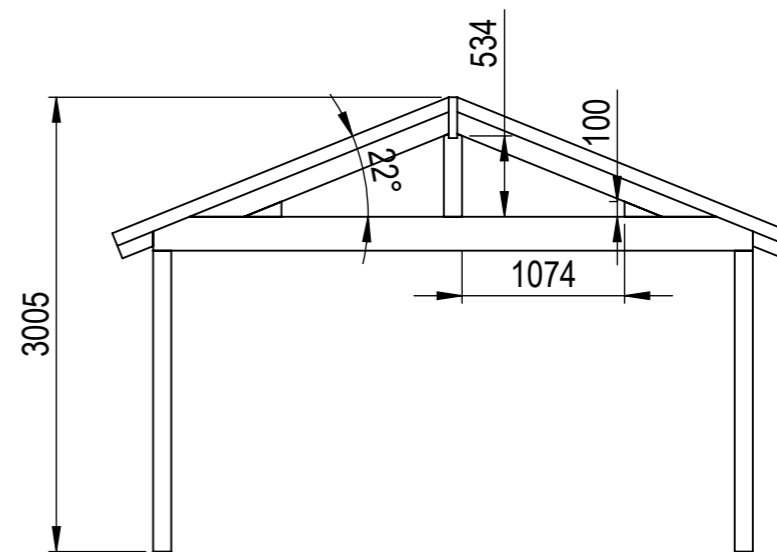

Nr.	Antal	Beskrivning	Kategori	Längd
1	2	225x56	Sidobalk	3615
2	2	60x120	Väggpelare	2032
3	1	120x120	Hömpelare1	2032
4	1	225x90	Frontbalk	3965
5	2	90x42	Gavelbalk	2399.996
6	2	90x42	Takfotbalk	3913
7	4	90x42	Gavelstöd	208
8	1	270x56	Nockbalk	3965
9	2	225x56	Takbalk front	2107.996
10	1	120x120	Nockpalare	967.669
11	10	180x42	Taktass	292
12	2	90x42	Breddsats	3525
13	1	90x42	Breddstas	3725
14	1	120x120	Hömpelare2	2032
15	8	225x56	Takbalk	2124.627
16	2	225x56	Hörnbit	247.509

This drawing must not be copied, transmitted or disclosed to any third party.

<h1>HALLE</h1>	Material	
	Offertnr.	Färg
 <b>A3</b>	Ordernr.	Beredare
	Weight	Datum
	Scale 1:50	Description Dream Fritid/Mertid 15m2
	Sheet 1/19	

# HALLE

A3

Material	
Offertnr.	Färg
Ordernr.	Beredare
Weight	Datum
Scale	1:50
Sheet	2/19
Description	
Dream Fritid/Mertid 15m2	