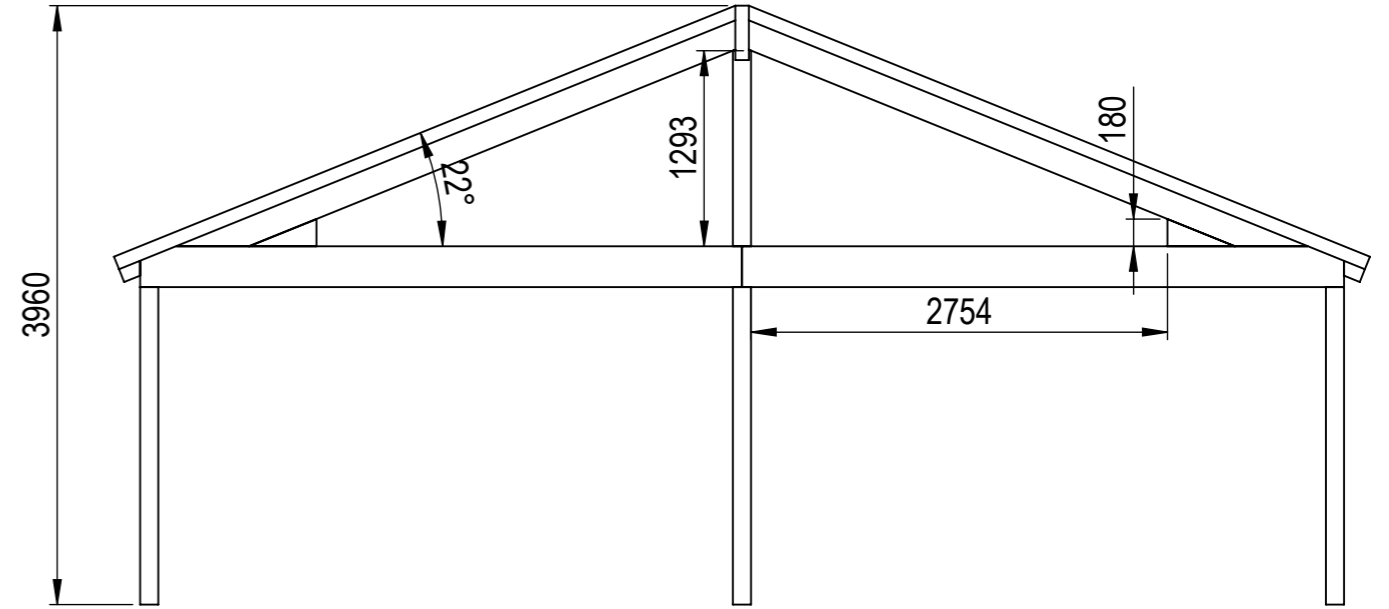

Nr.	Antal	Beskrivning	Kategori	Längd
1	2	270x90	Sidobalk	3990
2	2	60x120	Väggpelare	2142
3	2	120x120	Hörnpelare1	2142
4	2	90x42	Gavelbalk	4430.034
5	2	90x42	Takfotbalk	4327
6	4	90x42	Gavelstöd	247
7	1	360x90	Nockbalk	4379
8	2	270x56	Takbalk front	4244.034
9	1	120x120	Nockpelare	1812.843
10	10	180x42	Taktass	186
11	2	90x42	Breddsats	3900
12	1	120x120	Mittpelare	2142
13	2	90x42	Breddsats	3800
14	2	270x90	Frontbalk	3980
15	8	270x56	Takbalk	4245.998
16	2	225x56	Hörnbit	445.516

This drawing must not be copied, transmitted or disclosed to any third party.

<h1>HALLE</h1>	Material	
	Offertnr.	Färg
 A3	Ordernr.	Beredare
	Weight	Datum
Scale 1:50		Description Dream Alltid 33m2
Sheet 1/19		

This drawing must not be copied, transmitted or disclosed to any third party.

HALLE

A3

Material	
Offertnr.	Färg
Ordernr.	Beredare
Weight	Datum
Scale	1:50
Sheet	2/19
Description	
Dream Alltid 33m2	