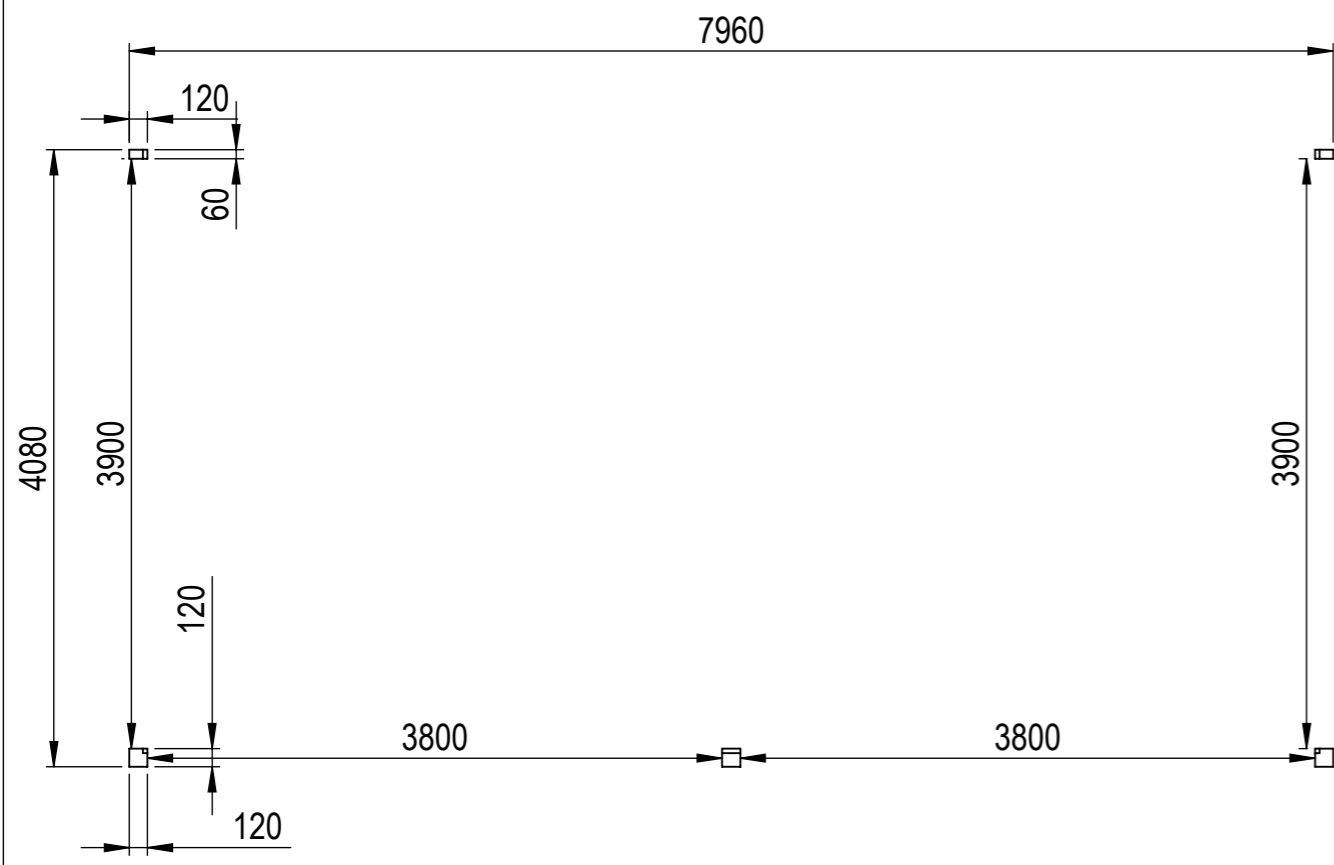

Nr.	Antal	Beskrivning	Kategori	Längd
1	2	270x90	Sidobalk	3990
2	2	60x120	Väggpelare	2142
3	2	120x120	Hörnpelare1	2142
4	2	90x42	Gavelbalk	4430.034
5	2	90x42	Takfotbalk	4327
6	4	90x42	Gavelstöd	247
7	1	360x90	Nockbalk	4379
8	2	270x56	Takbalk front	4244.034
9	1	120x120	Nockpelare	1812.843
10	10	180x42	Taktass	186
11	2	90x42	Breddsats	3900
12	1	120x120	Mittpelare	2142
13	2	90x42	Breddsats	3800
14	2	270x90	Frontbalk	3980
15	8	270x56	Takbalk	4245.998
16	2	225x56	Hörnbit	445.516

This drawing must not be copied, transmitted or disclosed to any third party.

<h1>HALLE</h1>	Material	
	Offertnr.	Färg
 A3	Ordernr.	Beredare
	Weight	Datum
Scale 1:50		Description Dream Alltid 33m2
Sheet 1/19		

This drawing must not be copied, transmitted or disclosed to any third party.

HALLE

A3

Material	
Offertnr.	Färg
Ordernr.	Beredare
Weight	Datum
Scale	1:50
Sheet	2/19
Description	
Dream Alltid 33m2	