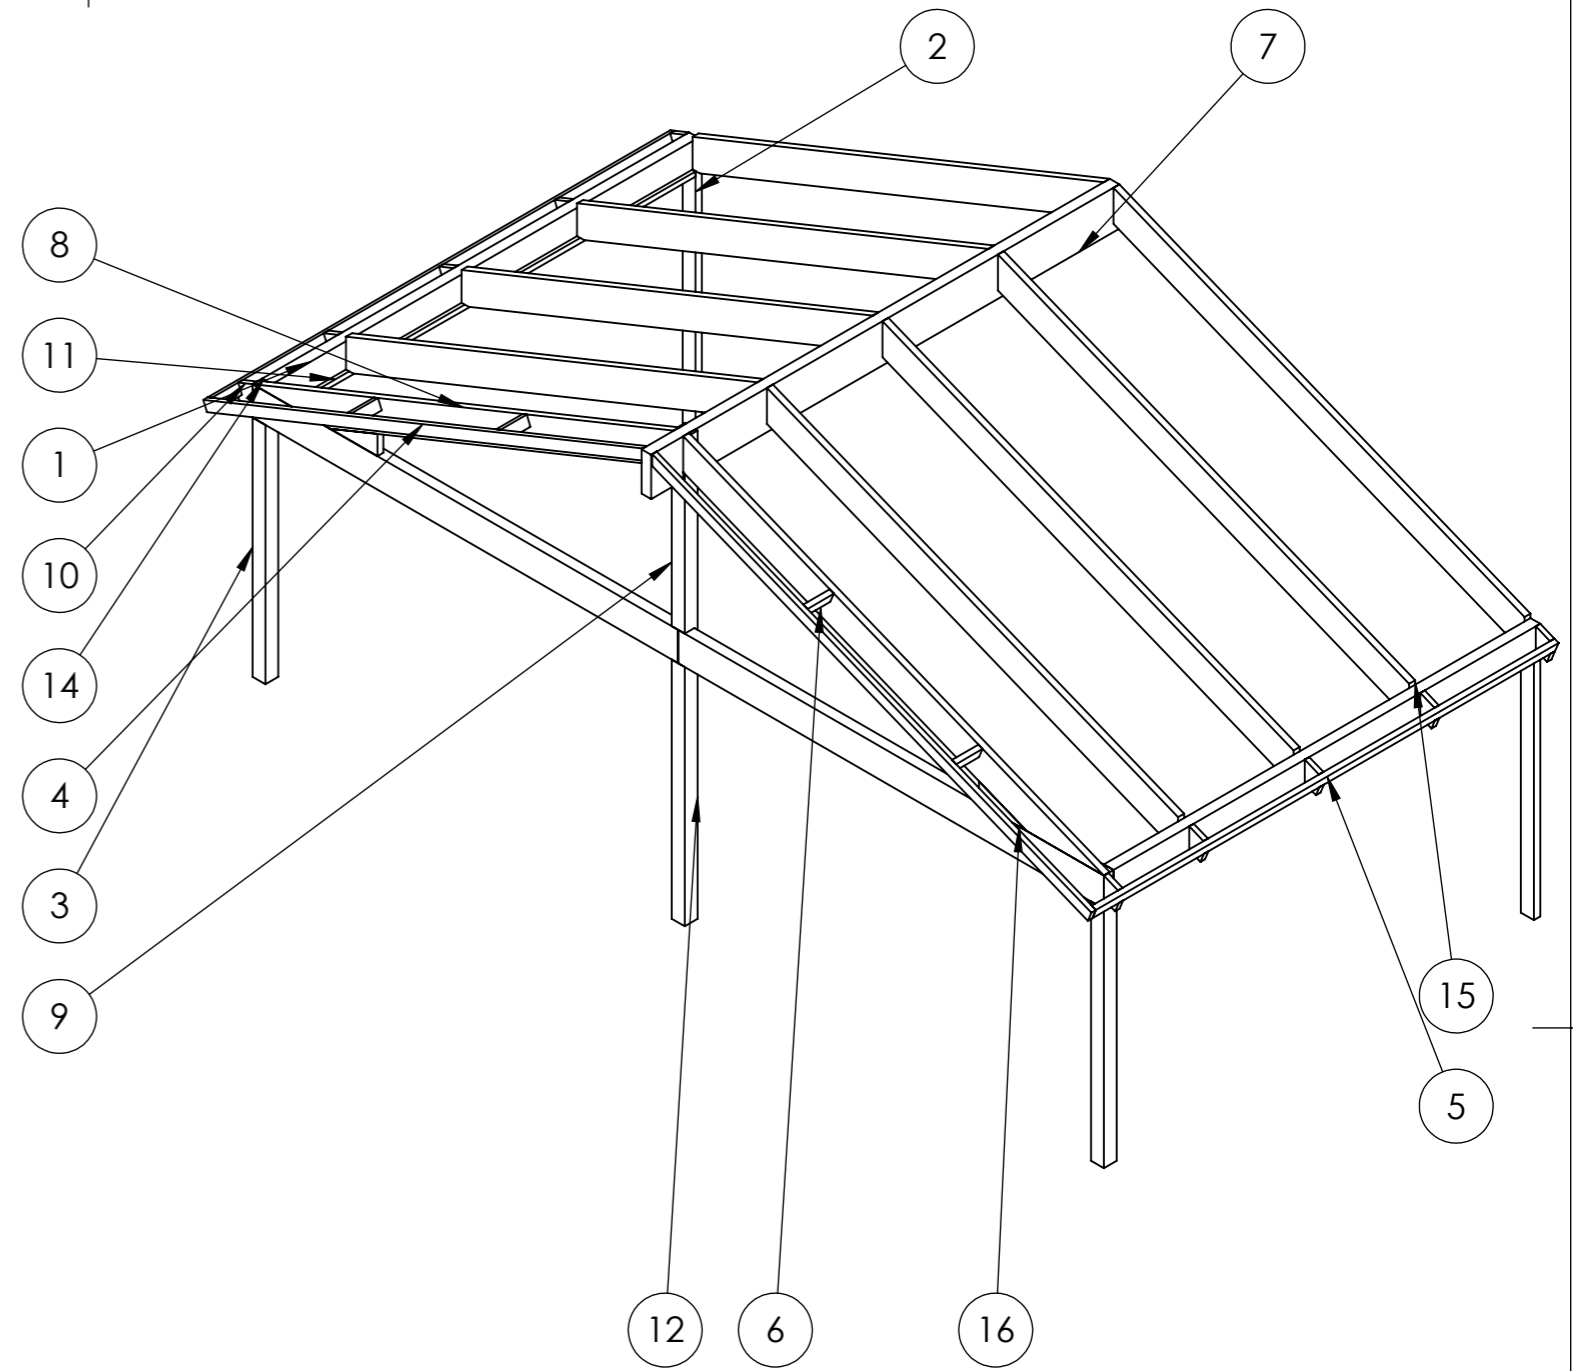

Nr.	Antal	Beskrivning	Kategori	Längd
1	2	270x90	Sidobalk	3990
2	2	60x120	Väggpelare	2142
3	2	120x120	Hörnpelare1	2142
4	2	90x42	Gavelbalk	4430.034
5	2	90x42	Takfotbalk	4327
6	4	90x42	Gavelstöd	247
7	1	360x90	Nockbalk	4379
8	2	270x56	Takbalk front	4244.034
9	1	120x120	Nockpelare	1812.843
10	10	180x42	Taktass	186
11	2	90x42	Breddsats	3900
12	1	120x120	Mittpelare	2142
13	2	90x42	Breddsats	3800
14	2	270x90	Frontbalk	3980
15	8	270x56	Takbalk	4245.998
16	2	225x56	Hörnbit	445.516

This drawing must not be copied, transmitted or disclosed to any third party.

<h1>HALLE</h1>	Material	
	Offertnr.	Färg
 A3	Ordernr.	Beredare
	Weight	Datum
Scale 1:50		Description Dream Alltid 33m2
Sheet 1/19		

This drawing must not be copied, transmitted or disclosed to any third party.

HALLE

A3

Material	
Offertnr.	Färg
Ordernr.	Beredare
Weight	Datum
Scale	1:50
Sheet	2/19
Description	
Dream Alltid 33m2	