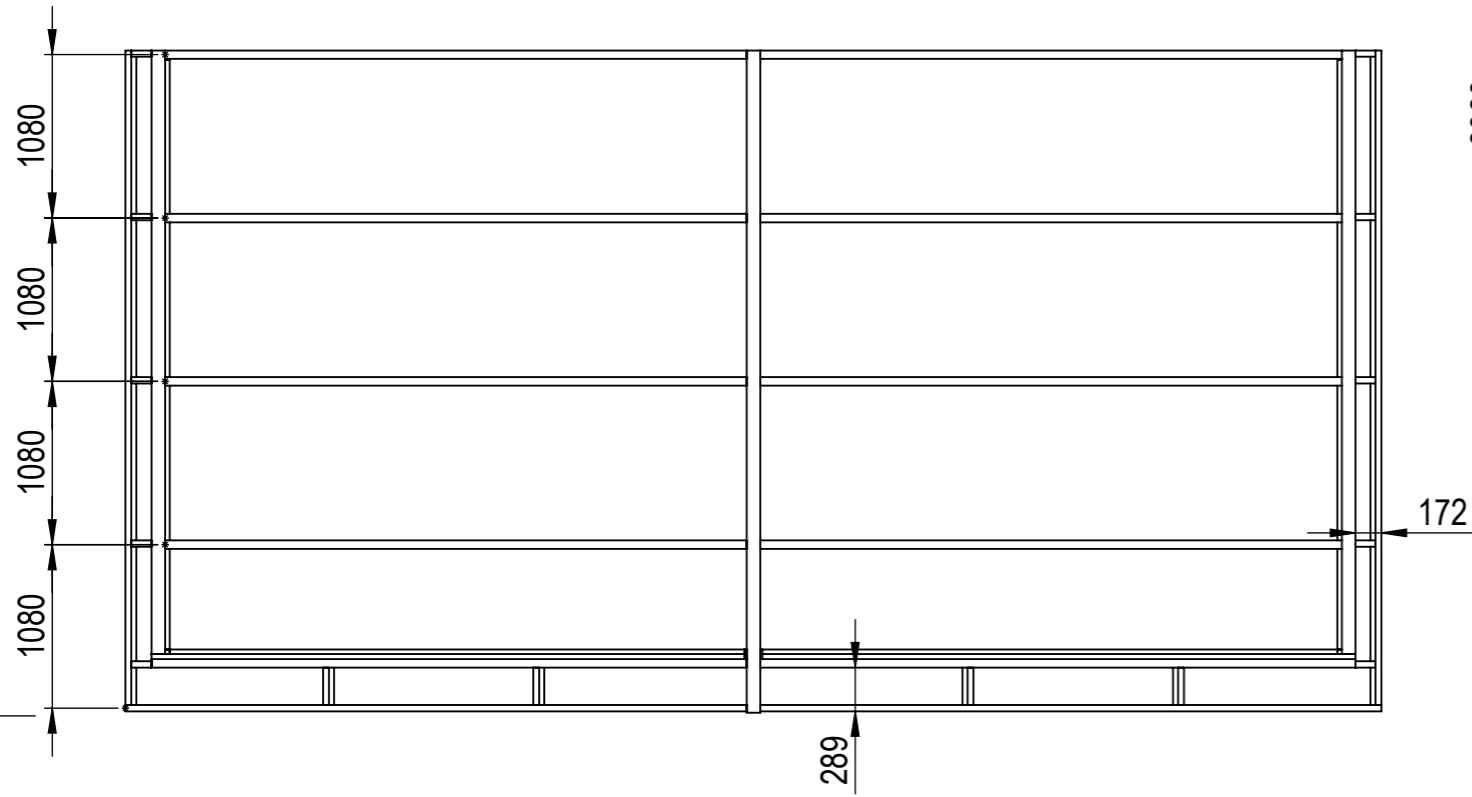

Nr.	Antal	Beskrivning	Kategori	Längd
1	2	270x90	Sidobalk	3990
2	2	60x120	Väggpelare	2142
3	2	120x120	Hörnpelare1	2142
4	2	90x42	Gavelbalk	4430.034
5	2	90x42	Takfotbalk	4327
6	4	90x42	Gavelstöd	247
7	1	360x90	Nockbalk	4379
8	2	270x56	Takbalk front	4244.034
9	1	120x120	Nockpelare	1812.843
10	10	180x42	Taktass	186
11	2	90x42	Breddsats	3900
12	1	120x120	Mittpelare	2142
13	2	90x42	Breddsats	3800
14	2	270x90	Frontbalk	3980
15	8	270x56	Takbalk	4245.998
16	2	225x56	Hörnbit	445.516

This drawing must not be copied, transmitted or disclosed to any third party.

<h1>HALLE</h1>	Material	
	Offertnr.	Färg
 A3	Ordernr.	Beredare
	Weight	Datum
Scale 1:50		Description Dream Alltid 33m2
Sheet 1/19		

This drawing must not be copied, transmitted or disclosed to any third party.

HALLE

A3

Material	
Offertnr.	Färg
Ordernr.	Beredare
Weight	Datum
Scale	1:50
Sheet	2/19
Description	
Dream Alltid 33m2	