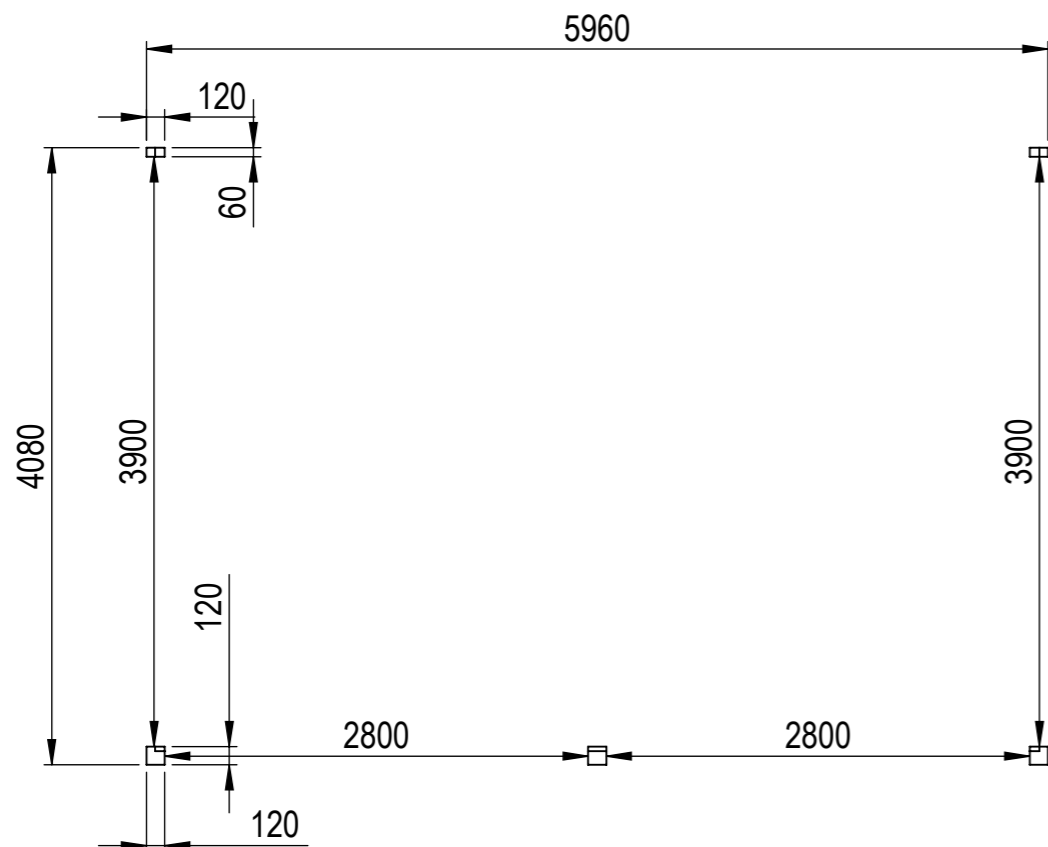

Nr.	Antal	Beskrivning	Kategori	Längd
1	2	225x56	Sidobalk	3990
2	2	60x120	Väggpelare	2142
3	1	120x120	Hömpelare1	2142
4	1	225x90	Frontbalk	5960
5	2	90x42	Gavelbalk	3429.835
6	2	90x42	Takfotbalk	4327
7	4	90x42	Gavelstöd	247
8	1	270x56	Nockbalk	4379
9	2	225x56	Takbalk front	3183.835
10	1	120x120	Nockpalare	1370.685
11	10	180x42	Taktass	246
12	2	90x42	Breddsats	3900
13	1	120x120	Hömpelare2	2142
14	1	120x120	Mittpelare	2142
15	2	90x42	Breddsats	2800
16	8	225x56	Takbalk	3200.465
17	2	225x56	Hörnbit	445.516

This drawing must not be copied, transmitted or disclosed to any third party.

HALLE	Material	
	Offertnr.	Färg
 A3	Ordernr.	Beredare
	Weight	Datum
	Scale 1:50	Description Dream Alltid 25m2
	Sheet 1/20	

This drawing must not be copied, transmitted or disclosed to any third party.

HALLE

A3

Material	
Offertnr.	Färg
Ordernr.	Beredare
Weight	Datum
Scale	Description Dream Alltid 25m2
Sheet	