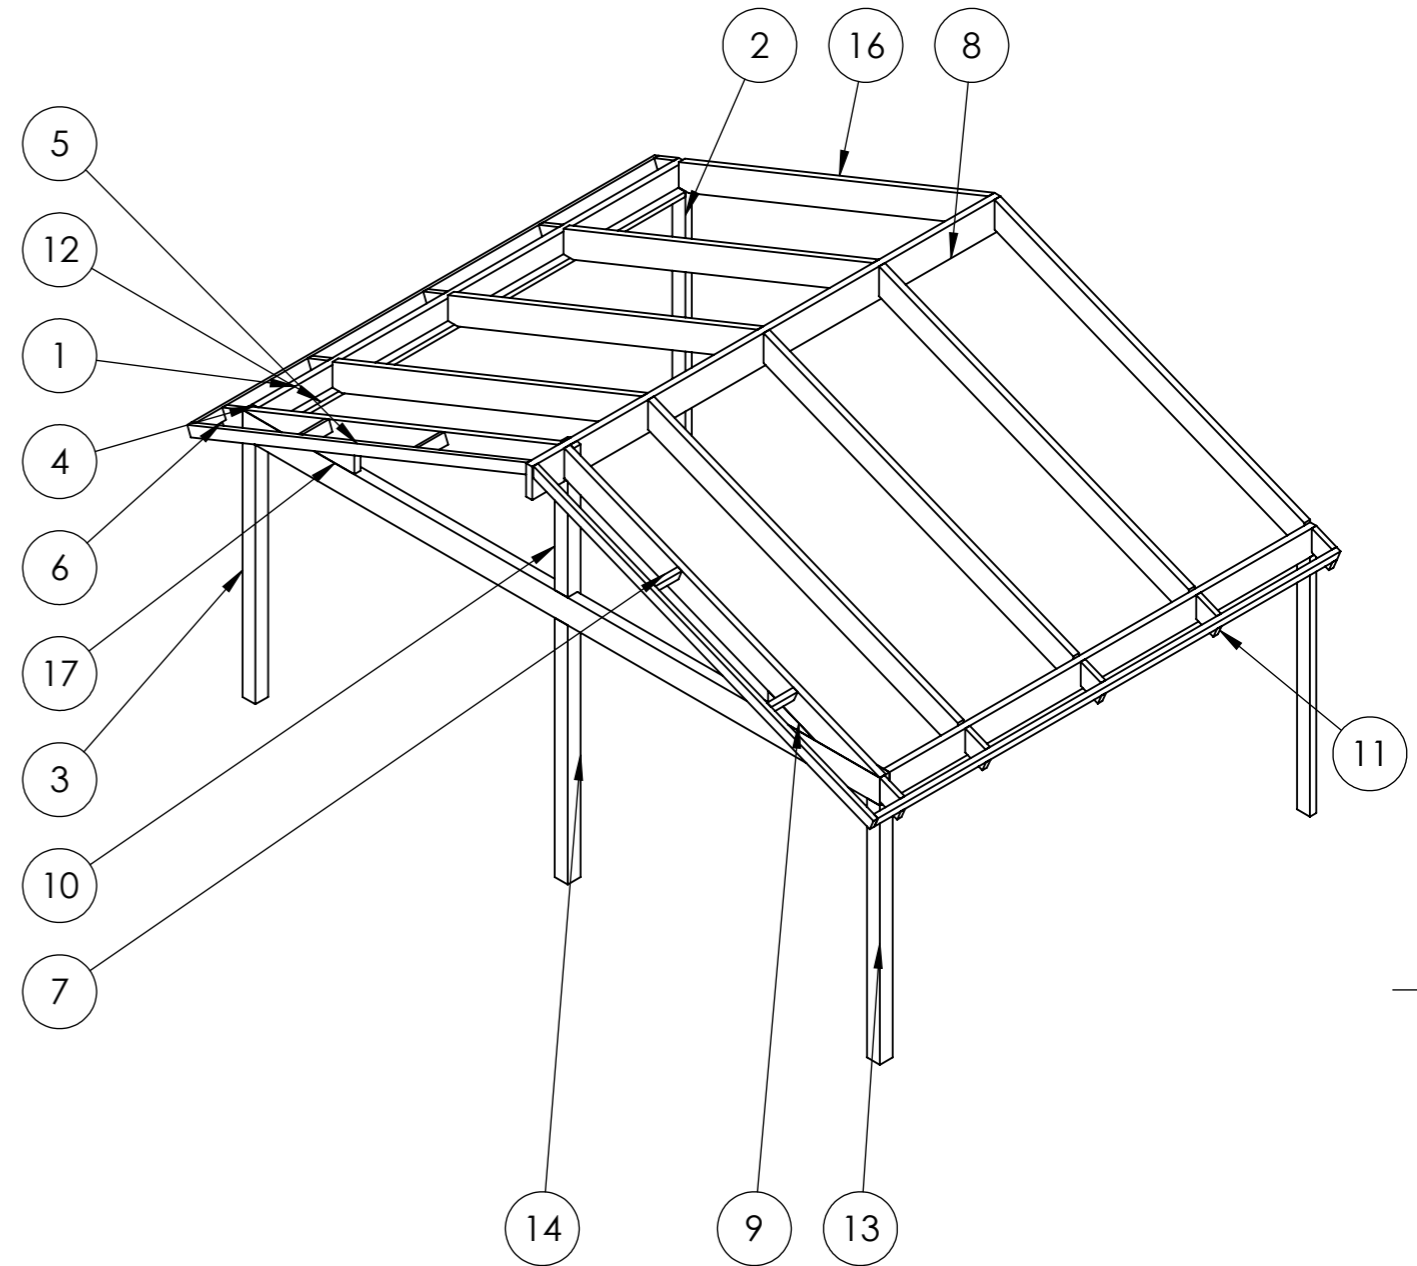

Nr.	Antal	Beskrivning	Kategori	Längd
1	2	225x56	Sidobalk	3990
2	2	60x120	Väggpelare	2142
3	1	120x120	Hömpelare1	2142
4	1	225x90	Frontbalk	5960
5	2	90x42	Gavelbalk	3429.835
6	2	90x42	Takfotbalk	4327
7	4	90x42	Gavelstöd	247
8	1	270x56	Nockbalk	4379
9	2	225x56	Takbalk front	3183.835
10	1	120x120	Nockpalare	1370.685
11	10	180x42	Taktass	246
12	2	90x42	Breddsats	3900
13	1	120x120	Hömpelare2	2142
14	1	120x120	Mittpelare	2142
15	2	90x42	Breddsats	2800
16	8	225x56	Takbalk	3200.465
17	2	225x56	Hörnbit	445.516

This drawing must not be copied, transmitted or disclosed to any third party.

HALLE	Material	
	Offertnr.	Färg
 A3	Ordernr.	Beredare
	Weight	Datum
	Scale 1:50	Description Dream Alltid 25m2
	Sheet 1/20	

This drawing must not be copied, transmitted or disclosed to any third party.

HALLE

A3

Material	
Offertnr.	Färg
Ordernr.	Beredare
Weight	Datum
Scale	Description Dream Alltid 25m2
Sheet	