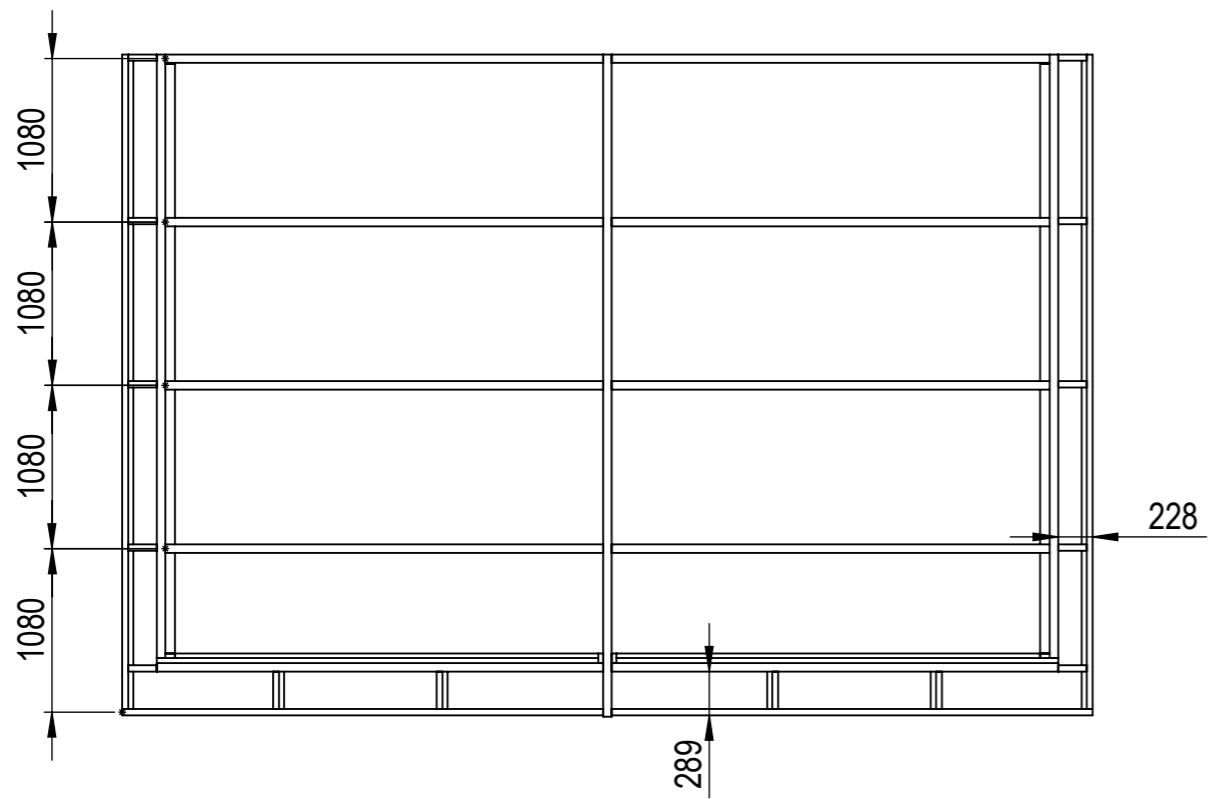

Nr.	Antal	Beskrivning	Kategori	Längd
1	2	225x56	Sidobalk	3990
2	2	60x120	Väggpelare	2142
3	1	120x120	Hömpelare1	2142
4	1	225x90	Frontbalk	5960
5	2	90x42	Gavelbalk	3429.835
6	2	90x42	Takfotbalk	4327
7	4	90x42	Gavelstöd	247
8	1	270x56	Nockbalk	4379
9	2	225x56	Takbalk front	3183.835
10	1	120x120	Nockpalare	1370.685
11	10	180x42	Taktass	246
12	2	90x42	Breddsats	3900
13	1	120x120	Hömpelare2	2142
14	1	120x120	Mittpelare	2142
15	2	90x42	Breddsats	2800
16	8	225x56	Takbalk	3200.465
17	2	225x56	Hörnbit	445.516

This drawing must not be copied, transmitted or disclosed to any third party.

HALLE	Material	
	Offertnr.	Färg
 A3	Ordernr.	Beredare
	Weight	Datum
	Scale 1:50	Description Dream Alltid 25m2
	Sheet 1/20	

This drawing must not be copied, transmitted or disclosed to any third party.

HALLE

A3

Material	
Offertnr.	Färg
Ordernr.	Beredare
Weight	Datum
Scale	Description Dream Alltid 25m2
Sheet	