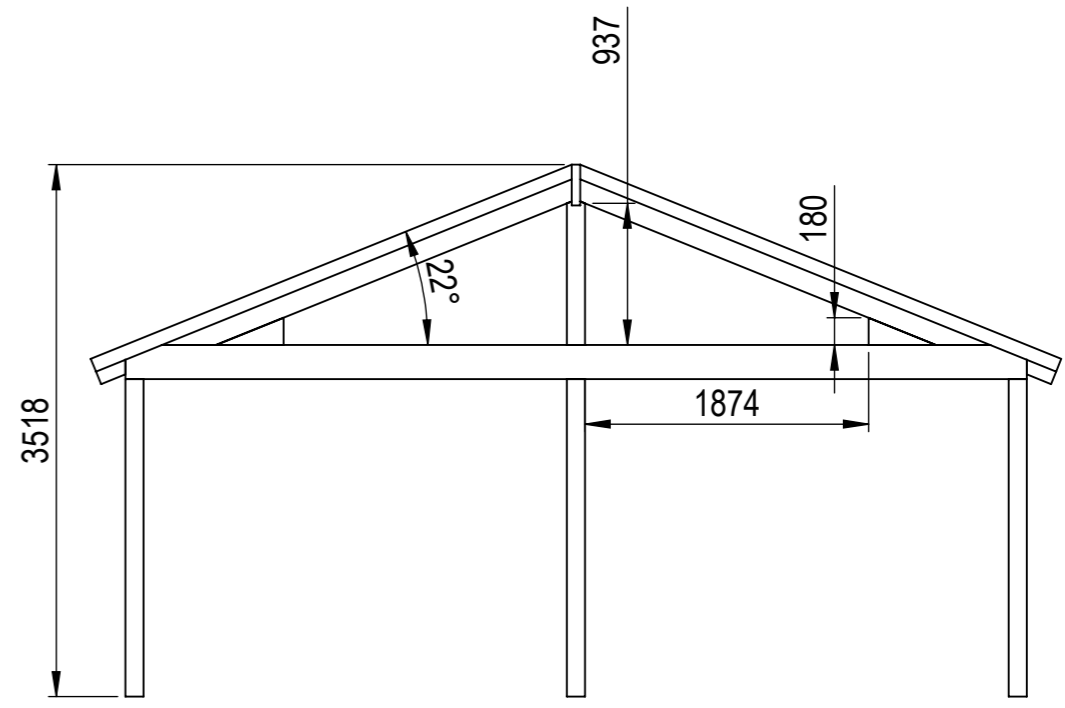

Nr.	Antal	Beskrivning	Kategori	Längd
1	2	225x56	Sidobalk	3990
2	2	60x120	Väggpelare	2142
3	1	120x120	Hömpelare1	2142
4	1	225x90	Frontbalk	5960
5	2	90x42	Gavelbalk	3429.835
6	2	90x42	Takfotbalk	4327
7	4	90x42	Gavelstöd	247
8	1	270x56	Nockbalk	4379
9	2	225x56	Takbalk front	3183.835
10	1	120x120	Nockpalare	1370.685
11	10	180x42	Taktass	246
12	2	90x42	Breddsats	3900
13	1	120x120	Hömpelare2	2142
14	1	120x120	Mittpelare	2142
15	2	90x42	Breddsats	2800
16	8	225x56	Takbalk	3200.465
17	2	225x56	Hörnbit	445.516

This drawing must not be copied, transmitted or disclosed to any third party.

HALLE	Material	
	Offertnr.	Färg
 A3	Ordernr.	Beredare
	Weight	Datum
	Scale 1:50	Description Dream Alltid 25m2
	Sheet 1/20	

This drawing must not be copied, transmitted or disclosed to any third party.

HALLE

A3

Material	
Offertnr.	Färg
Ordernr.	Beredare
Weight	Datum
Scale	Description Dream Alltid 25m2
Sheet	