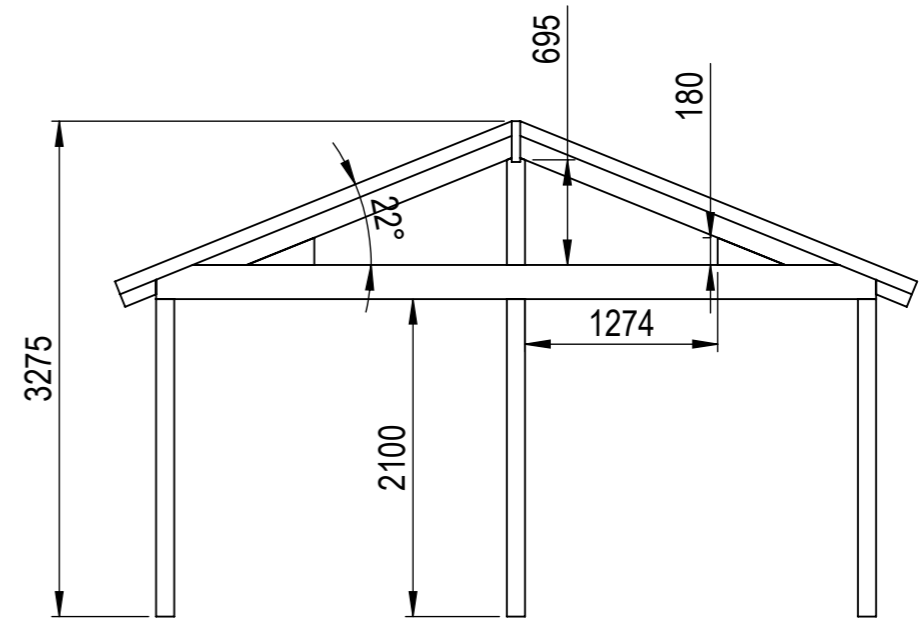

Nr.	Antal	Beskrivning	Kategori	Längd
1	2	225x56	Sidobalk	3590
2	2	60x120	Väggpelare	2142
3	1	120x120	Hörmpelare1	2142
4	1	225x90	Frontbalk	4760
5	2	90x42	Gavelbalk	2829.714
6	2	90x42	Takfotbalk	3817
7	4	90x42	Gavelstöd	137
8	1	270x56	Nockbalk	3869
9	2	225x56	Takbalk front	2536.714
10	1	120x120	Nockpalare	1128.27
11	8	180x42	Taktass	293
12	2	90x42	Breddsats	3500
13	1	120x120	Hörmpelare2	2142
14	1	120x120	Mittpelare	2142
15	2	90x42	Breddsats	2200
16	6	225x56	Takbalk	2553.344
17	2	225x56	Hörbit	445.516

This drawing must not be copied, transmitted or disclosed to any third party.

HALLE	Material	
	Offertnr.	Färg
 A3	Ordernr.	Beredare
	Weight	Datum
Scale 1:50		Description Dream Alltid 18m2
Sheet 1/20		

HALLE

A3

Material	
Offertnr.	Färg
Ordernr.	Beredare
Weight	Datum
Scale 1:50	Description Dream Alltid 18m2
Sheet 2/20	