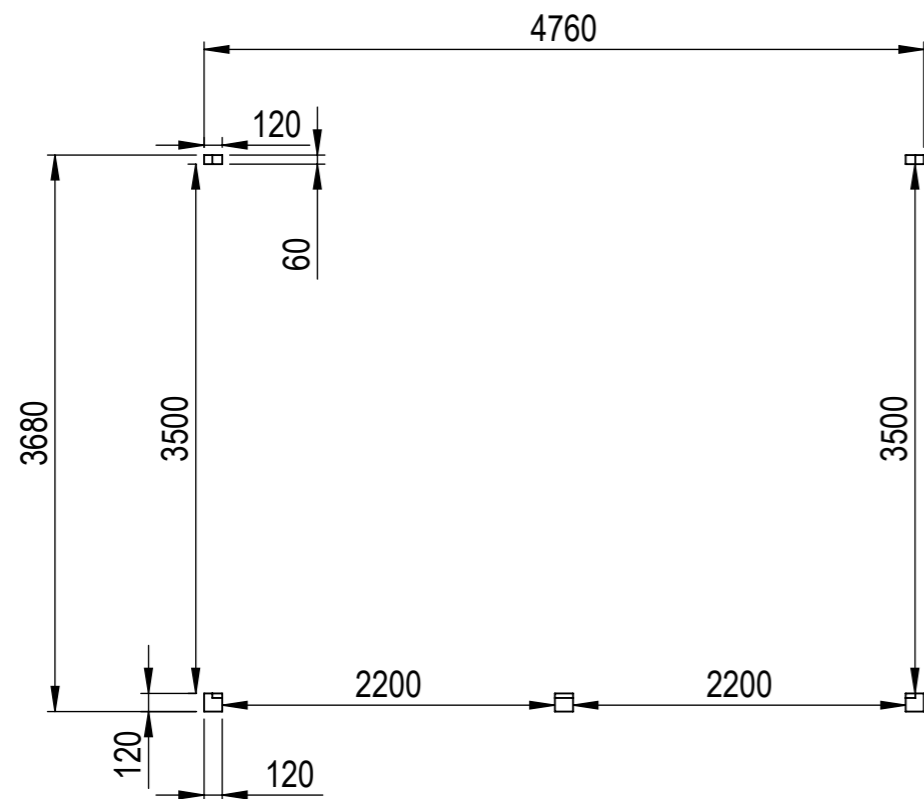

Nr.	Antal	Beskrivning	Kategori	Längd
1	2	225x56	Sidobalk	3590
2	2	60x120	Väggpelare	2142
3	1	120x120	Hörmpelare1	2142
4	1	225x90	Frontbalk	4760
5	2	90x42	Gavelbalk	2829.714
6	2	90x42	Takfotbalk	3817
7	4	90x42	Gavelstöd	137
8	1	270x56	Nockbalk	3869
9	2	225x56	Takbalk front	2536.714
10	1	120x120	Nockpalare	1128.27
11	8	180x42	Taktass	293
12	2	90x42	Breddsats	3500
13	1	120x120	Hörmpelare2	2142
14	1	120x120	Mittpelare	2142
15	2	90x42	Breddsats	2200
16	6	225x56	Takbalk	2553.344
17	2	225x56	Hörbit	445.516

This drawing must not be copied, transmitted or disclosed to any third party.

HALLE	Material	
	Offertnr.	Färg
 A3	Ordernr.	Beredare
	Weight	Datum
Scale 1:50		Description Dream Alltid 18m2
Sheet 1/20		

HALLE

A3

Material	
Offertnr.	Färg
Ordernr.	Beredare
Weight	Datum
Scale 1:50	Description Dream Alltid 18m2
Sheet 2/20	