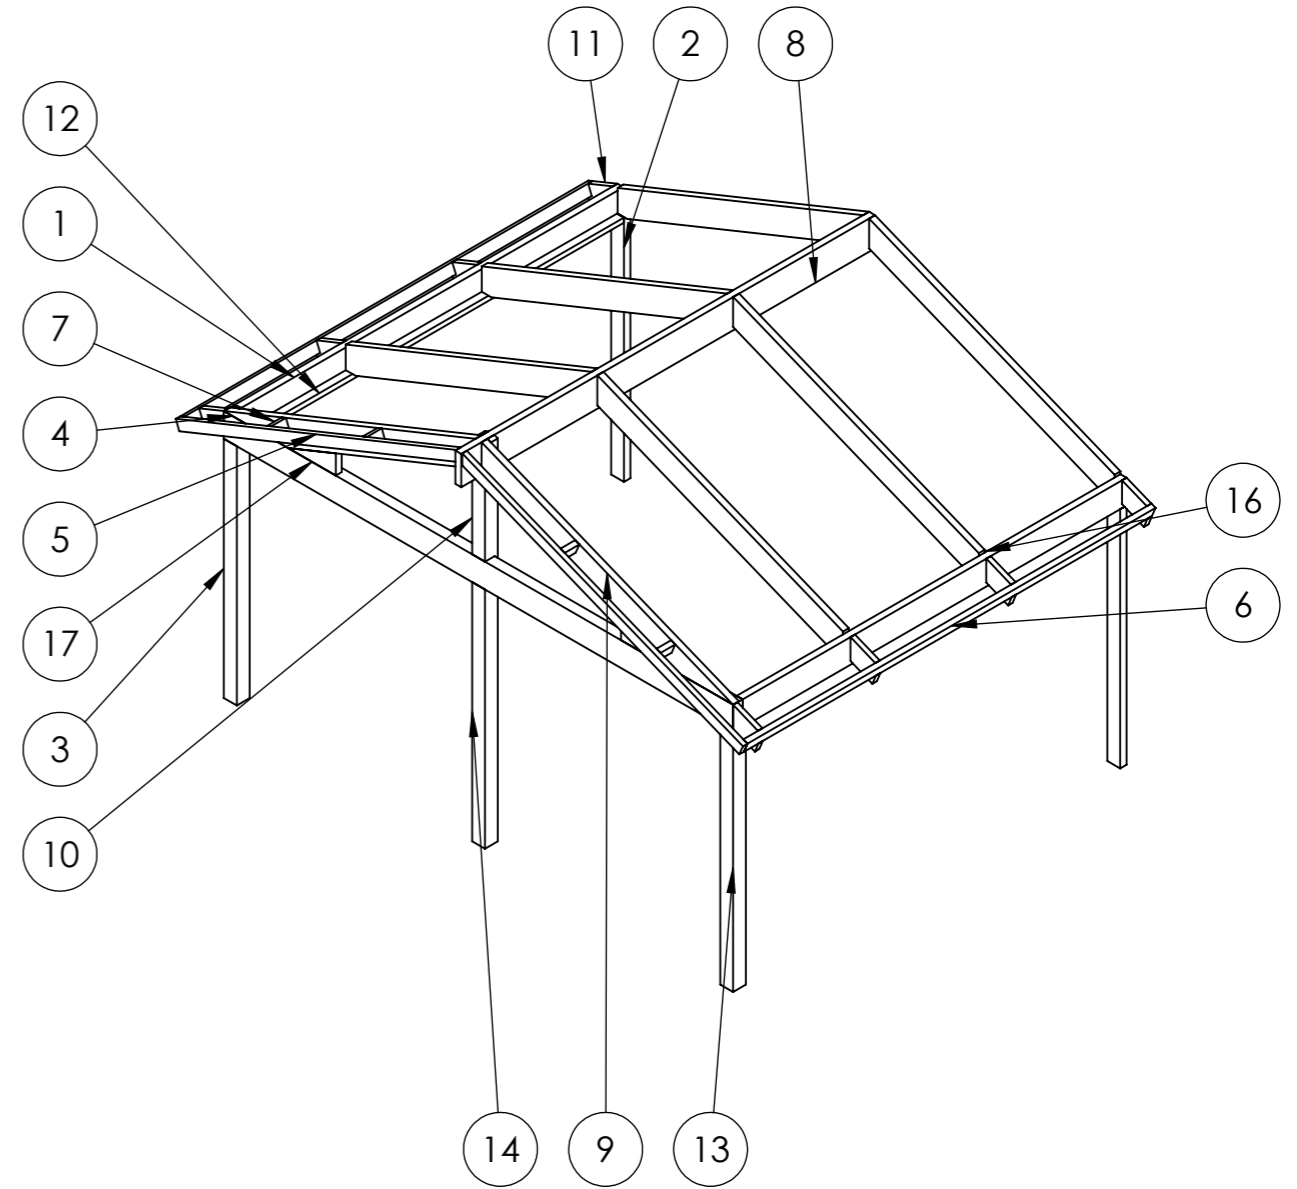

Nr.	Antal	Beskrivning	Kategori	Längd
1	2	225x56	Sidobalk	3590
2	2	60x120	Väggpelare	2142
3	1	120x120	Hörmpelare1	2142
4	1	225x90	Frontbalk	4760
5	2	90x42	Gavelbalk	2829.714
6	2	90x42	Takfotbalk	3817
7	4	90x42	Gavelstöd	137
8	1	270x56	Nockbalk	3869
9	2	225x56	Takbalk front	2536.714
10	1	120x120	Nockpalare	1128.27
11	8	180x42	Taktass	293
12	2	90x42	Breddsats	3500
13	1	120x120	Hörmpelare2	2142
14	1	120x120	Mittpelare	2142
15	2	90x42	Breddsats	2200
16	6	225x56	Takbalk	2553.344
17	2	225x56	Hörbit	445.516

This drawing must not be copied, transmitted or disclosed to any third party.

HALLE	Material	
	Offertnr.	Färg
 A3	Ordernr.	Beredare
	Weight	Datum
Scale 1:50		Description Dream Alltid 18m2
Sheet 1/20		

HALLE

A3

Material	
Offertnr.	Färg
Ordernr.	Beredare
Weight	Datum
Scale 1:50	Description Dream Alltid 18m2
Sheet 2/20	