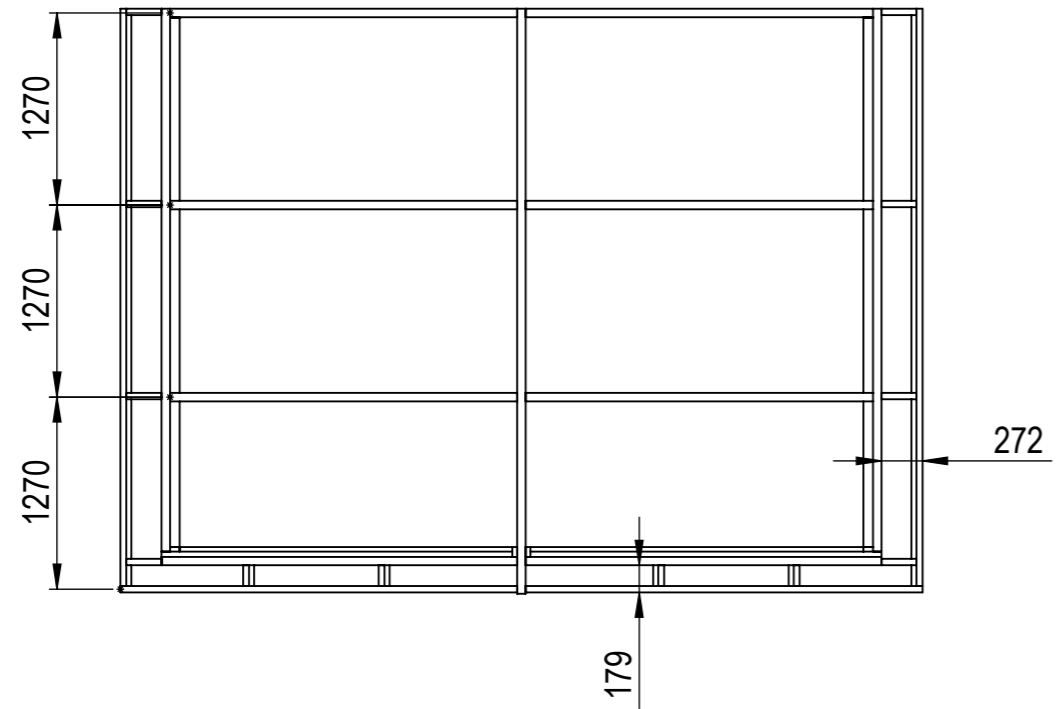

Nr.	Antal	Beskrivning	Kategori	Längd
1	2	225x56	Sidobalk	3590
2	2	60x120	Väggpelare	2142
3	1	120x120	Hörmpelare1	2142
4	1	225x90	Frontbalk	4760
5	2	90x42	Gavelbalk	2829.714
6	2	90x42	Takfotbalk	3817
7	4	90x42	Gavelstöd	137
8	1	270x56	Nockbalk	3869
9	2	225x56	Takbalk front	2536.714
10	1	120x120	Nockpalare	1128.27
11	8	180x42	Taktass	293
12	2	90x42	Breddsats	3500
13	1	120x120	Hörmpelare2	2142
14	1	120x120	Mittpelare	2142
15	2	90x42	Breddsats	2200
16	6	225x56	Takbalk	2553.344
17	2	225x56	Hörbit	445.516

This drawing must not be copied, transmitted or disclosed to any third party.

HALLE	Material	
	Offertnr.	Färg
 A3	Ordernr.	Beredare
	Weight	Datum
Scale 1:50		Description Dream Alltid 18m2
Sheet 1/20		

HALLE

A3

Material	
Offertnr.	Färg
Ordernr.	Beredare
Weight	Datum
Scale 1:50	Description Dream Alltid 18m2
Sheet 2/20	