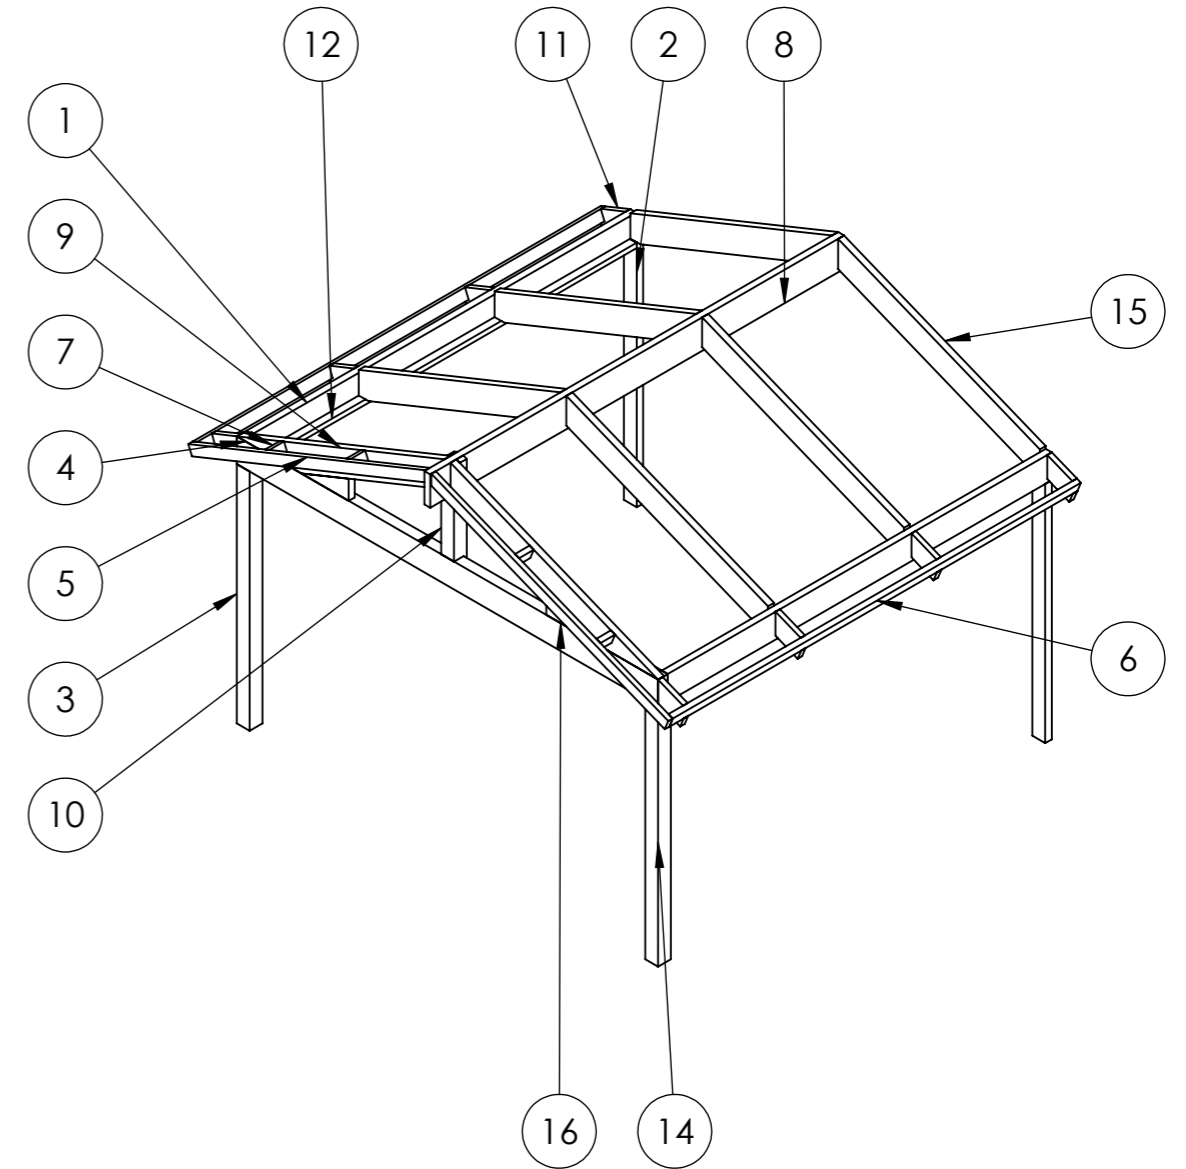

Nr.	Antal	Beskrivning	Kategori	Längd
1	2	225x56	Sidobalk	3590
2	2	60x120	Väggpelare	2142
3	1	120x120	Hömpelare1	2142
4	1	225x90	Frontbalk	3940
5	2	90x42	Gavelbalk	2389.514
6	2	90x42	Takfotbalk	3817
7	4	90x42	Gavelstöd	137
8	1	270x56	Nockbalk	3869
9	2	225x56	Takbalk front	2094.514
10	1	120x120	Nockpalare	962.619
11	8	180x42	Taktass	295
12	2	90x42	Breddsats	3500
13	1	90x42	Breddstas	3700
14	1	120x120	Hömpelare2	2142
15	6	225x56	Takbalk	2111.145
16	2	225x56	Hörnbit	445.516

This drawing must not be copied, transmitted or disclosed to any third party.

HALLE	Material	
	Offertnr.	Färg
 A3	Ordernr.	Beredare
	Weight	Datum
	Scale 1:50	Description Dream Alltid 15m2
	Sheet 1/19	

This drawing must not be copied, transmitted or disclosed to any third party.

HALLE

A3

Material	
Offertnr.	Färg
Ordernr.	Beredare
Weight	Datum
Scale 1:50	Description Dream Alltid 15m2
Sheet 2/19	