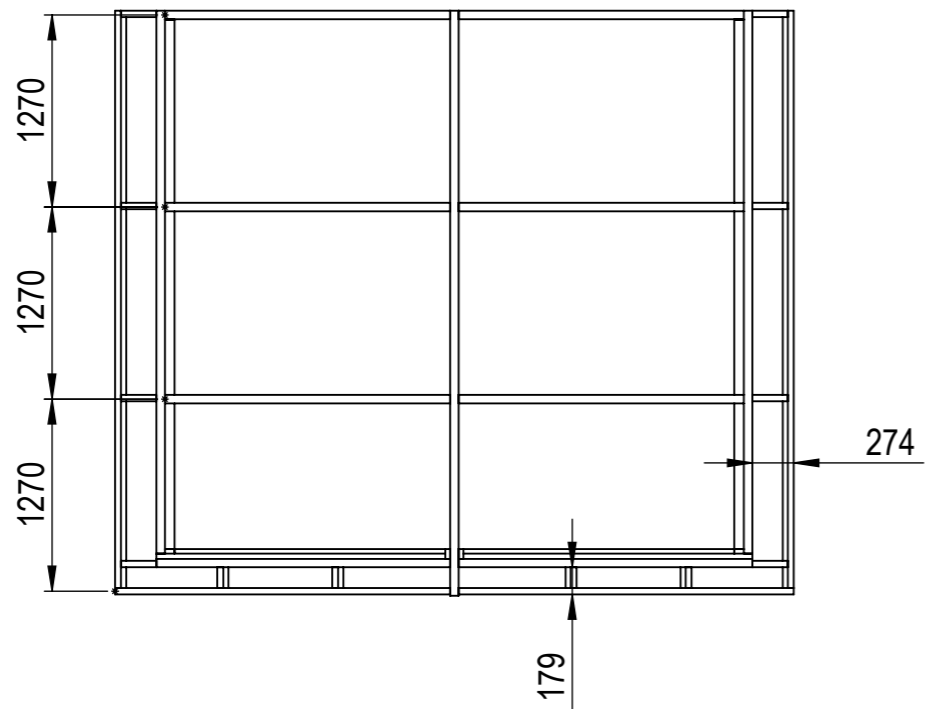

Nr.	Antal	Beskrivning	Kategori	Längd
1	2	225x56	Sidobalk	3590
2	2	60x120	Väggpelare	2142
3	1	120x120	Hömpelare1	2142
4	1	225x90	Frontbalk	3940
5	2	90x42	Gavelbalk	2389.514
6	2	90x42	Takfotbalk	3817
7	4	90x42	Gavelstöd	137
8	1	270x56	Nockbalk	3869
9	2	225x56	Takbalk front	2094.514
10	1	120x120	Nockpalare	962.619
11	8	180x42	Taktass	295
12	2	90x42	Breddsats	3500
13	1	90x42	Breddstas	3700
14	1	120x120	Hömpelare2	2142
15	6	225x56	Takbalk	2111.145
16	2	225x56	Hörnbit	445.516

This drawing must not be copied, transmitted or disclosed to any third party.

HALLE	Material	
	Offertnr.	Färg
 A3	Ordernr.	Beredare
	Weight	Datum
	Scale 1:50	Description Dream Alltid 15m2
	Sheet 1/19	

This drawing must not be copied, transmitted or disclosed to any third party.

HALLE

A3

Material	
Offertnr.	Färg
Ordernr.	Beredare
Weight	Datum
Scale 1:50	Description Dream Alltid 15m2
Sheet 2/19	