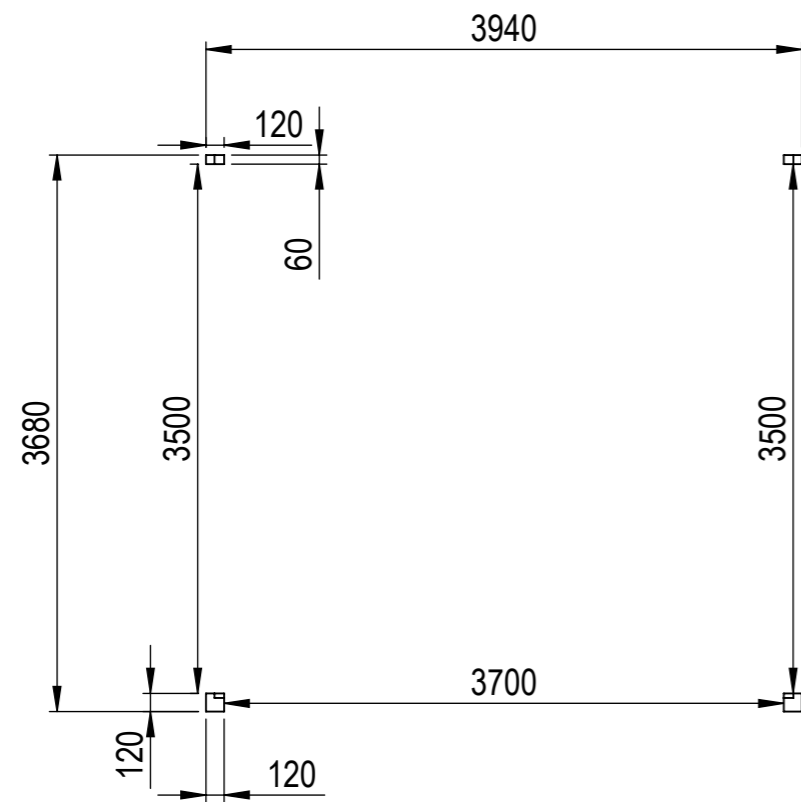

Nr.	Antal	Beskrivning	Kategori	Längd
1	2	225x56	Sidobalk	3590
2	2	60x120	Väggpelare	2142
3	1	120x120	Hömpelare1	2142
4	1	225x90	Frontbalk	3940
5	2	90x42	Gavelbalk	2389.514
6	2	90x42	Takfotbalk	3817
7	4	90x42	Gavelstöd	137
8	1	270x56	Nockbalk	3869
9	2	225x56	Takbalk front	2094.514
10	1	120x120	Nockpalare	962.619
11	8	180x42	Taktass	295
12	2	90x42	Breddsats	3500
13	1	90x42	Breddstas	3700
14	1	120x120	Hömpelare2	2142
15	6	225x56	Takbalk	2111.145
16	2	225x56	Hörnbit	445.516

This drawing must not be copied, transmitted or disclosed to any third party.

HALLE	Material	
	Offertnr.	Färg
 A3	Ordernr.	Beredare
	Weight	Datum
	Scale 1:50	Description Dream Alltid 15m2
	Sheet 1/19	

This drawing must not be copied, transmitted or disclosed to any third party.

HALLE

A3

Material	
Offertnr.	Färg
Ordernr.	Beredare
Weight	Datum
Scale 1:50	Description Dream Alltid 15m2
Sheet 2/19	