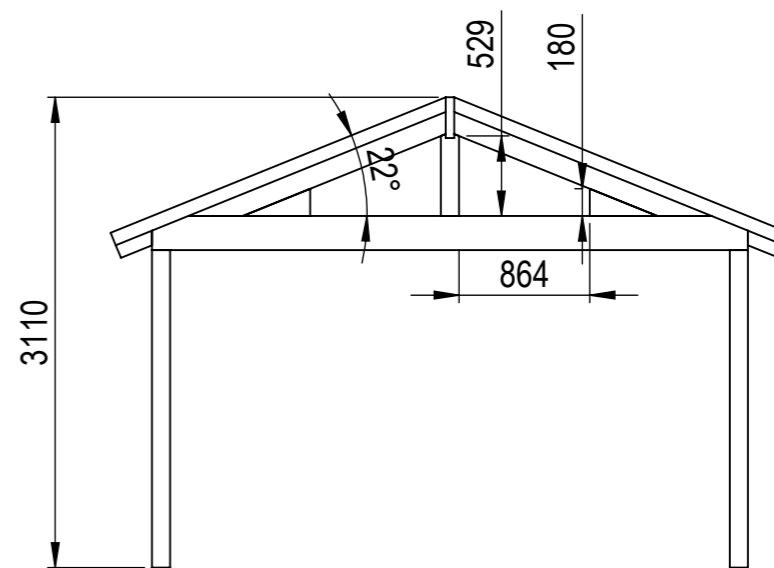

Nr.	Antal	Beskrivning	Kategori	Längd
1	2	225x56	Sidobalk	3590
2	2	60x120	Väggpelare	2142
3	1	120x120	Hömpelare1	2142
4	1	225x90	Frontbalk	3940
5	2	90x42	Gavelbalk	2389.514
6	2	90x42	Takfotbalk	3817
7	4	90x42	Gavelstöd	137
8	1	270x56	Nockbalk	3869
9	2	225x56	Takbalk front	2094.514
10	1	120x120	Nockpalare	962.619
11	8	180x42	Taktass	295
12	2	90x42	Breddsats	3500
13	1	90x42	Breddstas	3700
14	1	120x120	Hömpelare2	2142
15	6	225x56	Takbalk	2111.145
16	2	225x56	Hörnbit	445.516

This drawing must not be copied, transmitted or disclosed to any third party.

HALLE	Material	
	Offertnr.	Färg
 A3	Ordernr.	Beredare
	Weight	Datum
	Scale 1:50	Description Dream Alltid 15m2
	Sheet 1/19	

This drawing must not be copied, transmitted or disclosed to any third party.

HALLE

A3

Material	
Offertnr.	Färg
Ordernr.	Beredare
Weight	Datum
Scale 1:50	Description Dream Alltid 15m2
Sheet 2/19	