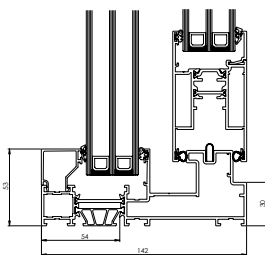

### Förslag på formatskurna partier

Bredd	Höjd
4000	2000

Minsta höjd 180 mm

Vid bredder över 2500 mm tillverkas partiet med glasdelande stående mittpost.

3-spårsprofil för skjutbart system. Maximal nedsänkning i golv 40 mm.

Monorail profil. Bredd 142 mm, höjd 53 mm

Profil fast parti. Bredd 65 mm, höjd 55 mm