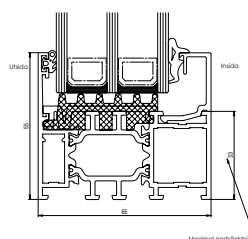

### Förslag på formatskurna partier

Bredd	Höjd
4000	2000

Minsta höjd 180 mm

Vid bredder över 2500 mm tillverkas partiet med glasdelande stående mittpost.

3-spårsprofil för skjutbart system. Maximal nedsänkning i golv 40 mm.

Monorail profil. Bredd 142 mm, höjd 53 mm

Profil fast parti. Bredd 65 mm, höjd 55 mm