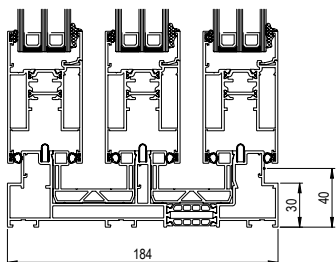

### Fast 4-del

Bredd	Höjd
6400	2500

### Förslag på formatskurna partier

Bredd	Höjd
4000	2000

Minsta höjd 180 mm

Vid bredder över 2500 mm tillverkas partiet med glasdelande stående mittpost.

3-spårsprofil för skjutbart system. Maximal nedsänkning i golv 40 mm.