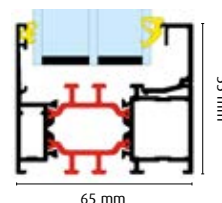

## 2-delat fast parti

WZUGFF2X

WZUGF2X

Bredd	Höjd
3600	2500

Max.mått.

Luckorna levereras  
färdigmonterade i stor trälåda.  
Glaset imonterade om inte  
väldigt stora partier.

Köldbryggebrytning markerat med rött.