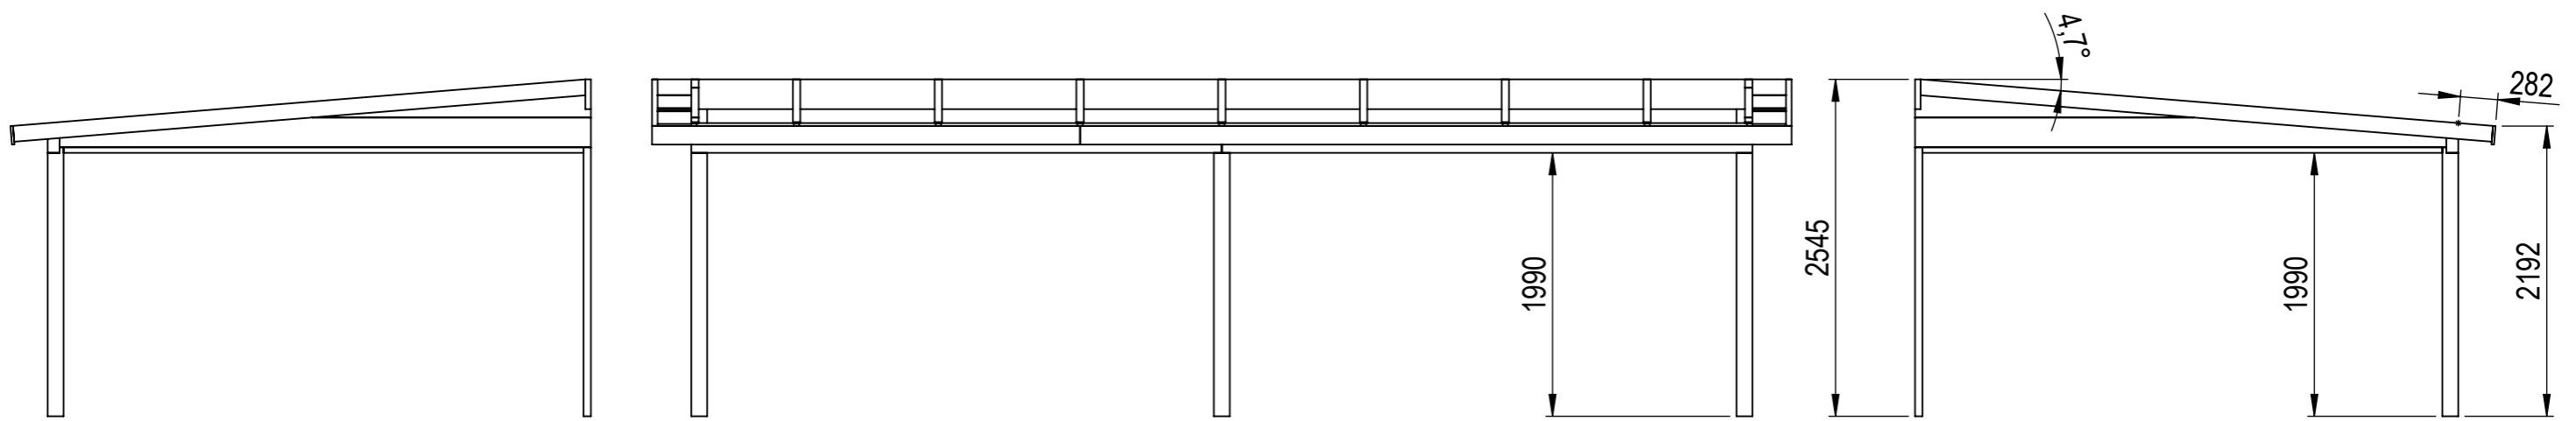

Nr.	Antal	Beskrivning	Kategori	Längd
1	2	120x56	Väggpelare	2320.145
2	3	120x120	Hömpelare1	2032
3	2	120x42	Gavelbalk	4335.404
4	4	95x44	Gavelstöd	254
5	9	120x42	Taktass	263
6	7	225x56	Takbalk	3997.698
7	2	225x56	Täckt sida 2	776.34
8	2	120x42	Breddsats	3925
9	2	56x225	Sidobalk	4011
10	2	56x225	Täckt sida 1	3584.626
11	2	225x90	Frontbalk	4005
12	2	225x42	Väggbalk	4301
13	2	32x40	Breddsats front	3825
14	1	19x140	Takfotsbräda 1	3231
15	1	19x140	Takfotsbräda 2	5371

This drawing must not be copied, transmitted or disclosed to any third party.

	Material	
	Offertnr.	Färg
	Ordernr.	Beredare
	Weight	Datum 2022-05-8
 A3	Scale 1:50	Description Uterumssats Sommar / Vår Höst 33m2
	Sheet 1/21	