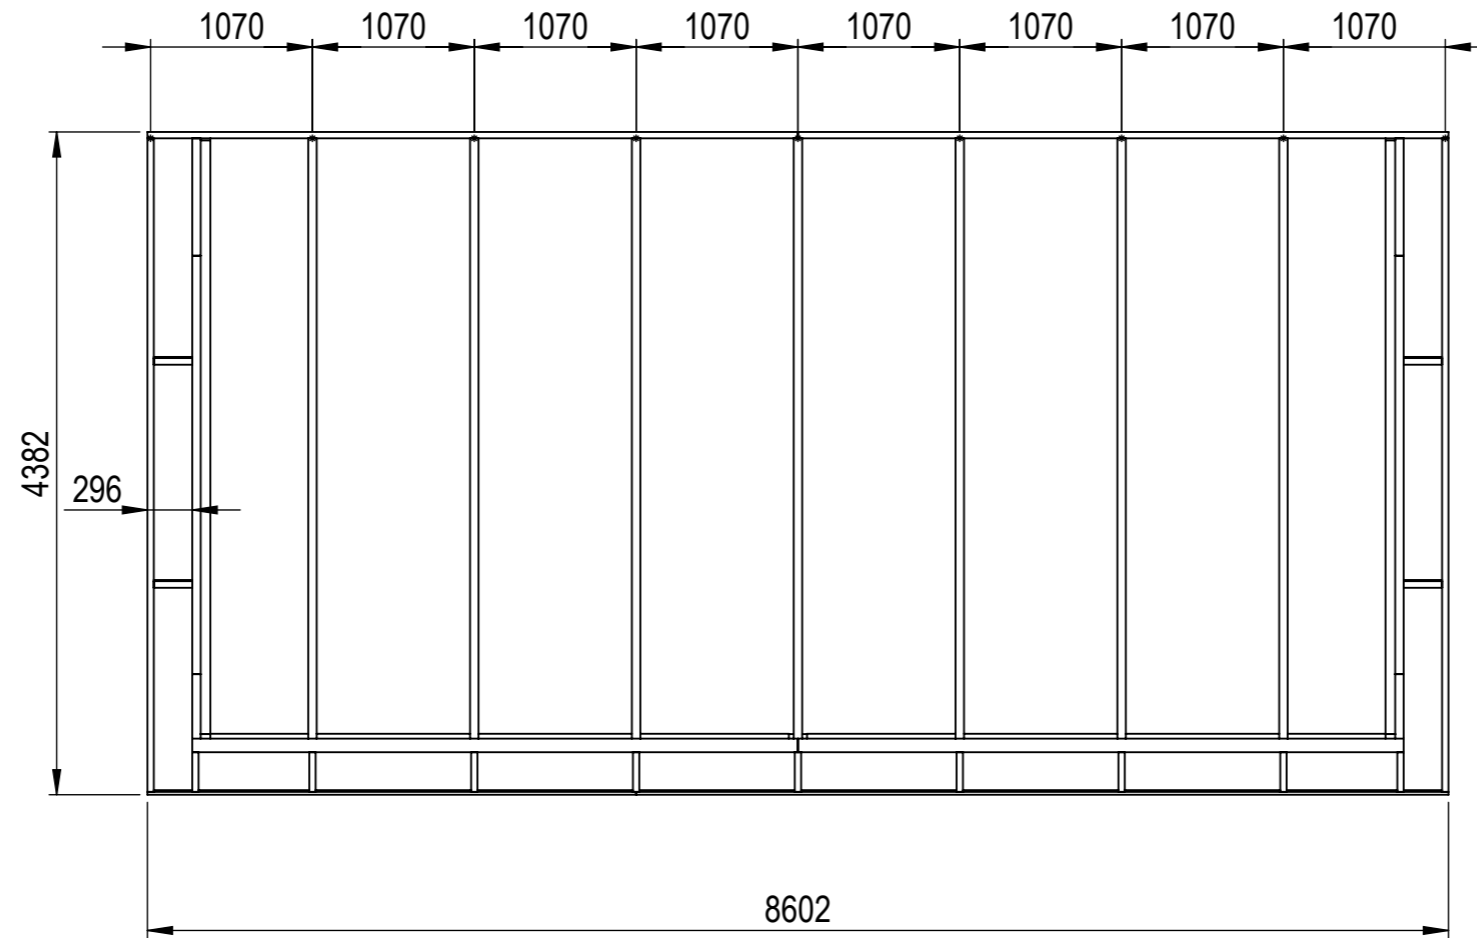

This drawing must not be copied, transmitted or disclosed to any third party.

A3

Material	
Offertnr.	Färg
Ordernr.	Beredare
Weight	Datum 2022-05-8
Scale 1:50	Description Uterumssats Sommar / Vår Höst 33m2
Sheet 2/21