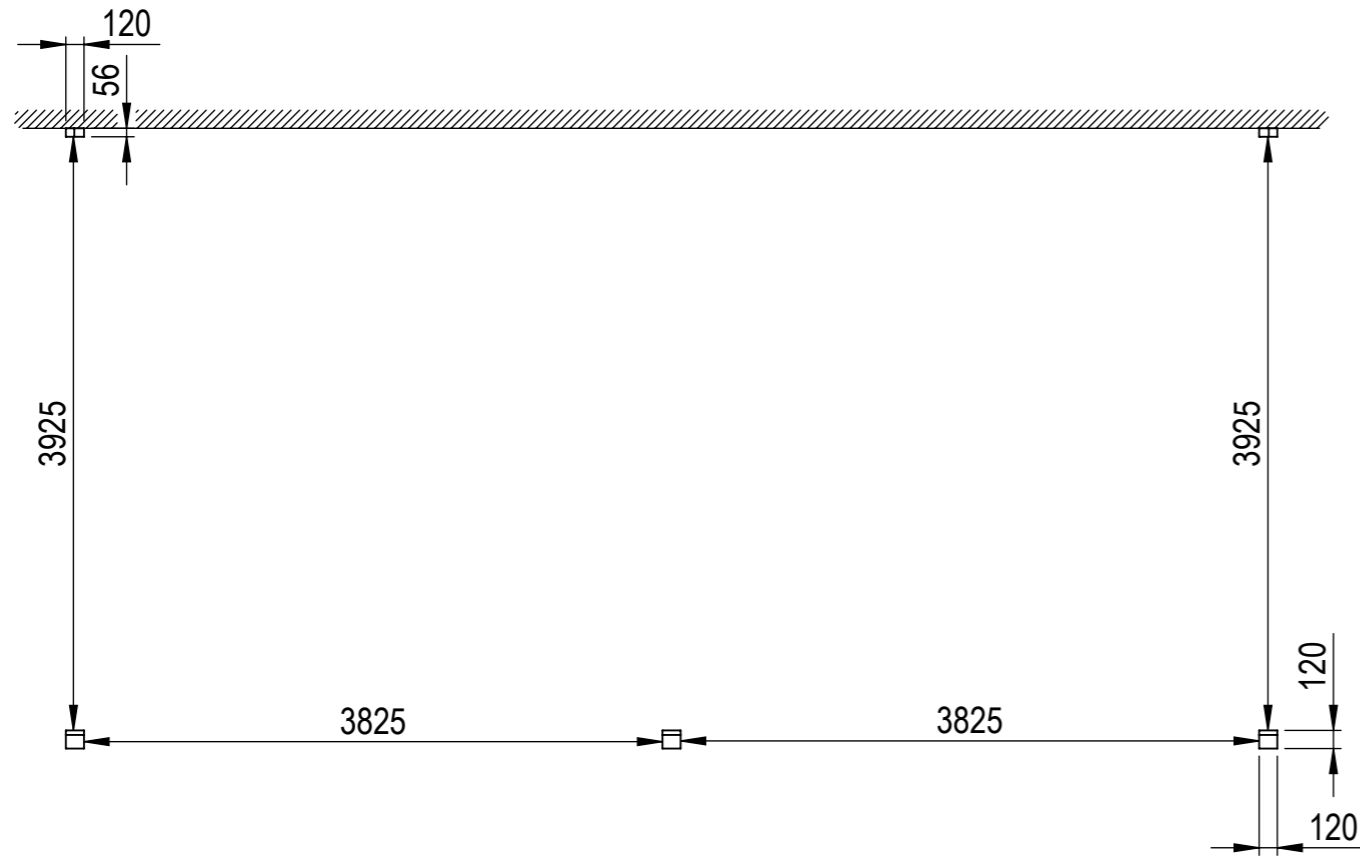

Nr.	Antal	Beskrivning	Kategori	Längd
1	2	120x56	Väggpelare	2320.145
2	3	120x120	Hömpelare1	2032
3	2	120x42	Gavelbalk	4335.404
4	4	95x44	Gavelstöd	254
5	9	120x42	Taktass	263
6	7	225x56	Takbalk	3997.698
7	2	225x56	Täckt sida 2	776.34
8	2	120x42	Breddsats	3925
9	2	56x225	Sidobalk	4011
10	2	56x225	Täckt sida 1	3584.626
11	2	225x90	Frontbalk	4005
12	2	225x42	Väggbalk	4301
13	2	32x40	Breddsats front	3825
14	1	19x140	Takfotsbräda 1	3231
15	1	19x140	Takfotsbräda 2	5371

This drawing must not be copied, transmitted or disclosed to any third party.

	Material	
	Offertnr.	Färg
	Ordernr.	Beredare
	Weight	Datum 2022-05-8
 A3	Scale 1:50	Description Uterumssats Sommar / Vår Höst 33m2
	Sheet 1/21	

Måtten anger stommens höjd

This drawing must not be copied, transmitted or disclosed to any third party.

A3

Material	
Offertnr.	Färg
Ordernr.	Beredare
Weight	Datum 2022-05-8
Scale 1:50	Description Uterumssats Sommar / Vår Höst 33m2
Sheet 2/21	