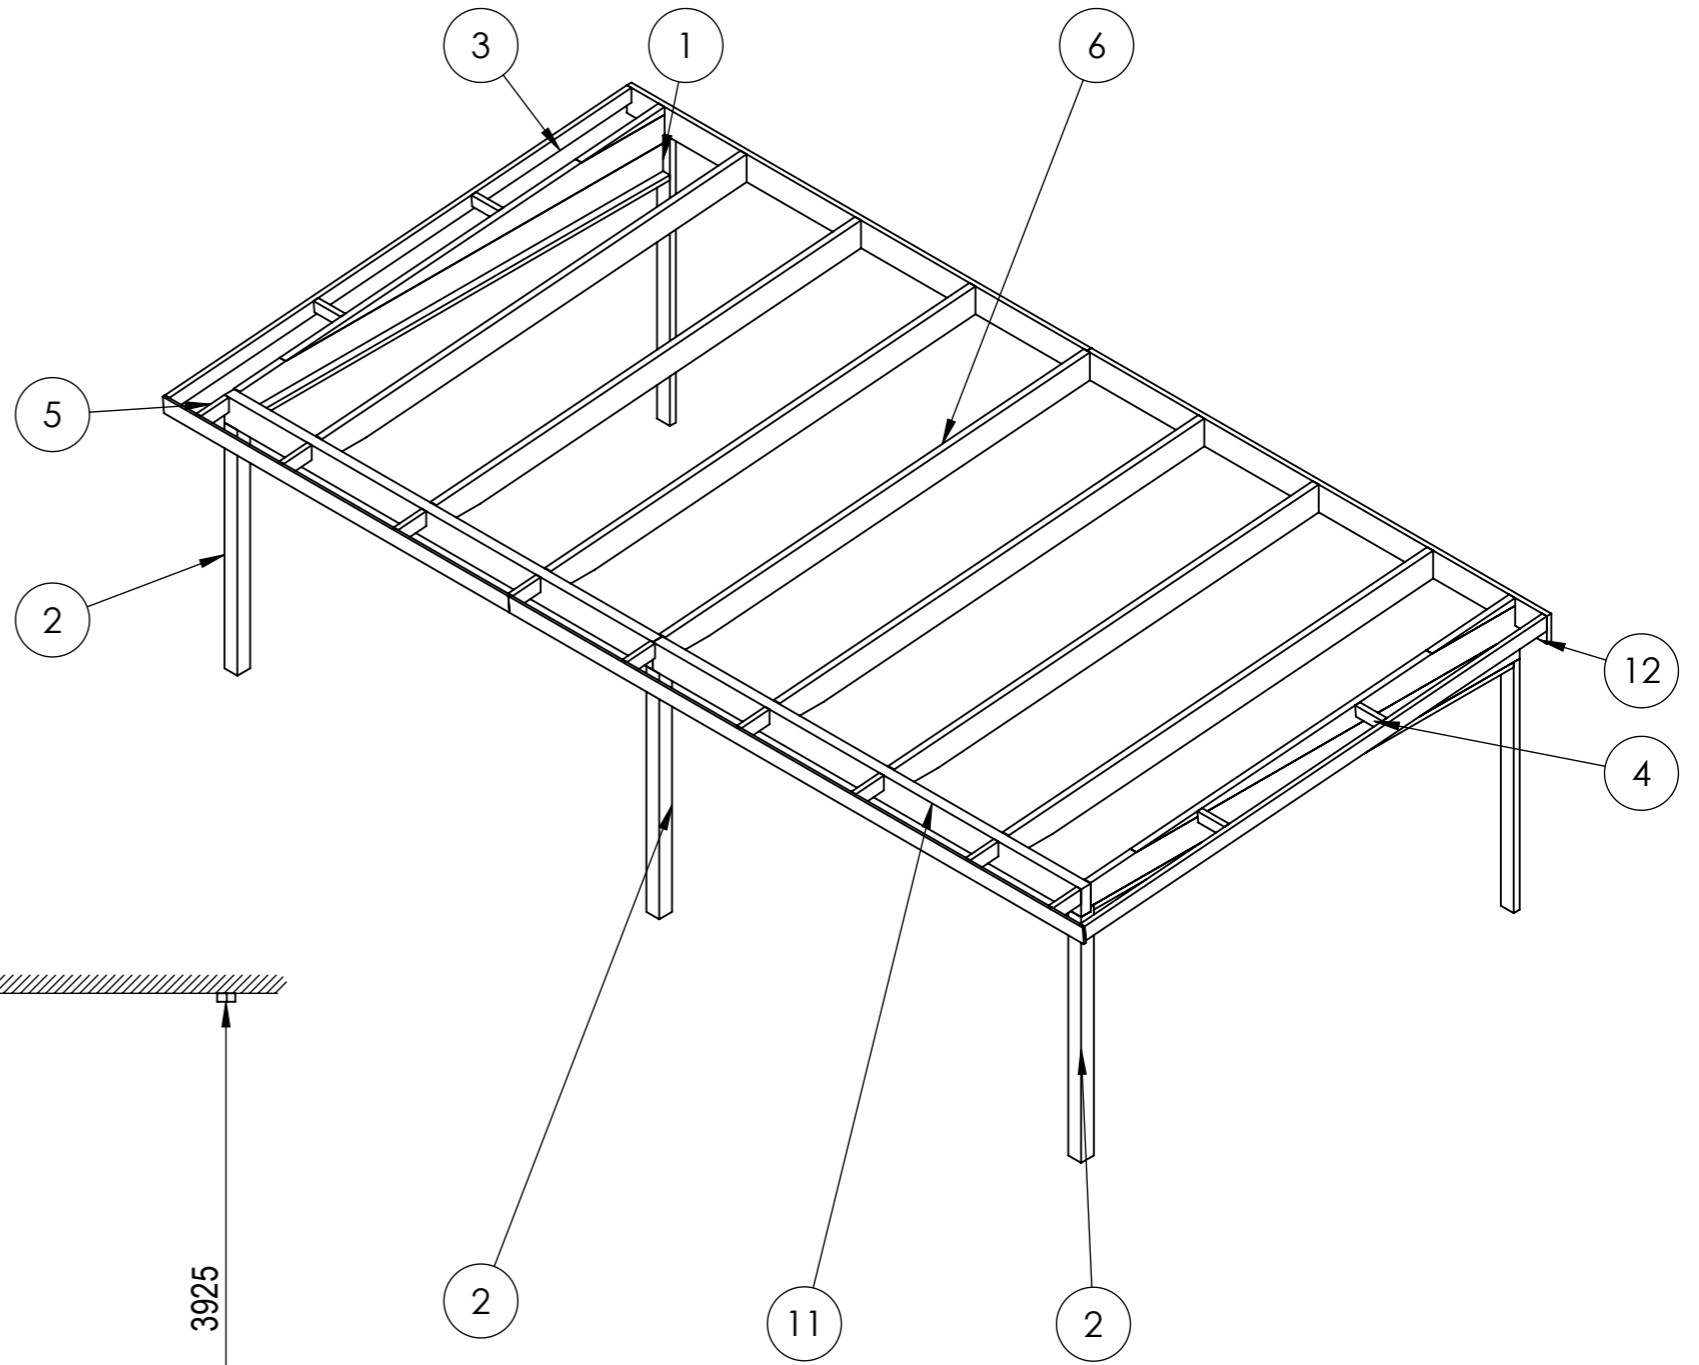

Nr.	Antal	Beskrivning	Kategori	Längd
1	2	120x56	Väggpelare	2320.145
2	3	120x120	Hömpelare1	2032
3	2	120x42	Gavelbalk	4335.404
4	4	95x44	Gavelstöd	254
5	9	120x42	Taktass	263
6	7	225x56	Takbalk	3997.698
7	2	225x56	Täckt sida 2	776.34
8	2	120x42	Breddsats	3925
9	2	56x225	Sidobalk	4011
10	2	56x225	Täckt sida 1	3584.626
11	2	225x90	Frontbalk	4005
12	2	225x42	Väggbalk	4301
13	2	32x40	Breddsats front	3825
14	1	19x140	Takfotsbräda 1	3231
15	1	19x140	Takfotsbräda 2	5371