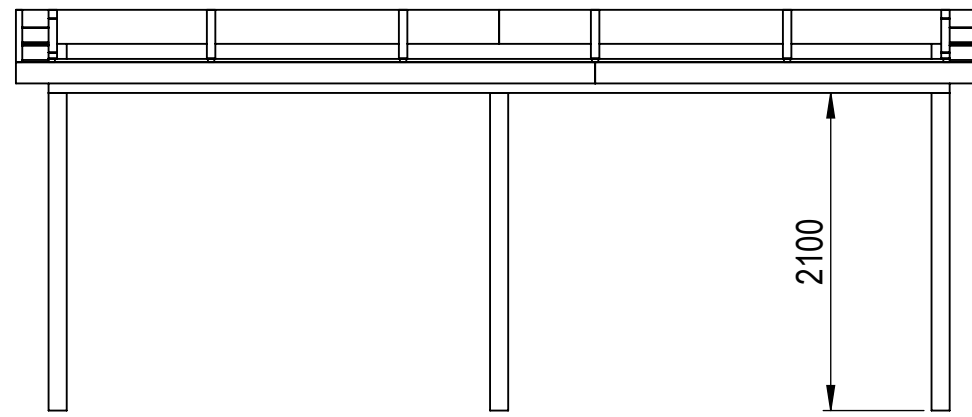

Nr.	Antal	Beskrivning	Kategori	Längd
1	1	225x56	Frontbalk	5960
2	2	120x56	Väggpelare	2424.568
3	3	120x120	Hörnpelare	2142
4	2	120x42	Gavelbalk	4309.036
5	4	95x44	Gavelstöd	174
6	6	120x42	Taktass	262
7	4	225x56	Takbalk	4006.053
8	2	32x40	Breddsats front	2800
9	2	56x225	Sidobalk	4020
10	2	56x225	Täckt sida	3511.989
11	2	120x42	Breddsats	3900
12	2	225x42	Väggbalk	3196
13	1	19x140	Takfotsbräda 1	3831
14	1	19x140	Takfotsbräda 2	2561
15	2	56x225	täckt sida 2	715.502

Måtten anger stommens höjd