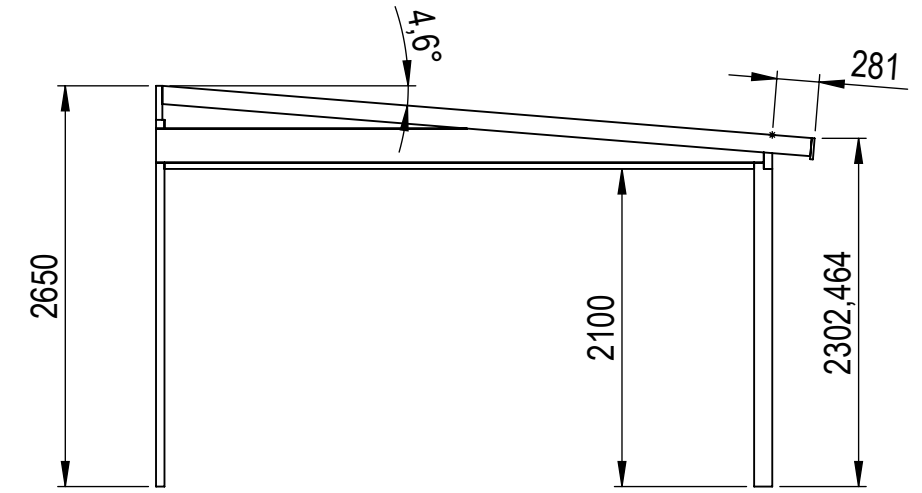

Nr.	Antal	Beskrivning	Kategori	Längd
1	1	225x56	Frontbalk	5960
2	2	120x56	Väggpelare	2424.568
3	3	120x120	Hörnpelare	2142
4	2	120x42	Gavelbalk	4309.036
5	4	95x44	Gavelstöd	174
6	6	120x42	Taktass	262
7	4	225x56	Takbalk	4006.053
8	2	32x40	Breddsats front	2800
9	2	56x225	Sidobalk	4020
10	2	56x225	Täckt sida	3511.989
11	2	120x42	Breddsats	3900
12	2	225x42	Väggbalk	3196
13	1	19x140	Takfotsbräda 1	3831
14	1	19x140	Takfotsbräda 2	2561
15	2	56x225	täckt sida 2	715.502

This drawing must not be copied, transmitted or disclosed to any third party.

 <span style="font-size: 24pt; font-weight: bold;">A3</span>	Material	
	Offertnr.	Färg
	Ordernr.	Beredare
	Weight	Datum 2022-05-19
	Scale 1:50	Description Uterumssats vinter 25m2
Sheet 1/20		

Måtten anger stommens höjd

# HALLE

A3

Material	
Offertnr.	Färg
Ordernr.	Beredare
Weight	Datum 2022-05-19
Scale 1:50	Description Uterumssats vinter 25m2
Sheet 2/20	

This drawing must not be copied, transmitted or disclosed to any third party.