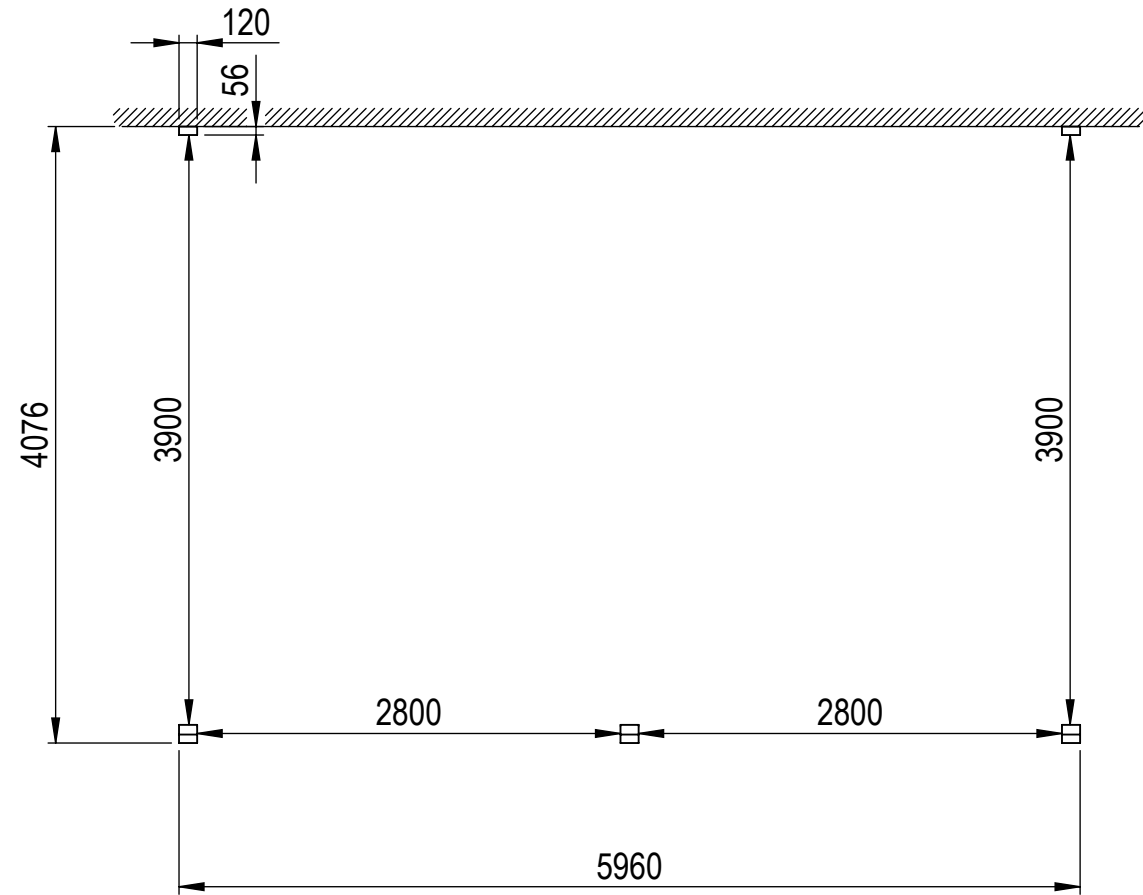

Nr.	Antal	Beskrivning	Kategori	Längd
1	1	225x56	Frontbalk	5960
2	2	120x56	Väggpelare	2424.568
3	3	120x120	Hörnpelare	2142
4	2	120x42	Gavelbalk	4309.036
5	4	95x44	Gavelstöd	174
6	6	120x42	Taktass	262
7	4	225x56	Takbalk	4006.053
8	2	32x40	Breddsats front	2800
9	2	56x225	Sidobalk	4020
10	2	56x225	Täckt sida	3511.989
11	2	120x42	Breddsats	3900
12	2	225x42	Väggbalk	3196
13	1	19x140	Takfotsbräda 1	3831
14	1	19x140	Takfotsbräda 2	2561
15	2	56x225	täckt sida 2	715.502

This drawing must not be copied, transmitted or disclosed to any third party.

 <span style="font-size: 24pt; font-weight: bold;">A3</span>	Material	
	Offertnr.	Färg
	Ordernr.	Beredare
	Weight	Datum 2022-05-19
	Scale 1:50	Description Uterumssats vinter 25m2
Sheet 1/20		

Måtten anger stommens höjd

# HALLE

A3

Material	
Offertnr.	Färg
Ordernr.	Beredare
Weight	Datum 2022-05-19
Scale 1:50	Description Uterumssats vinter 25m2
Sheet 2/20	

This drawing must not be copied, transmitted or disclosed to any third party.