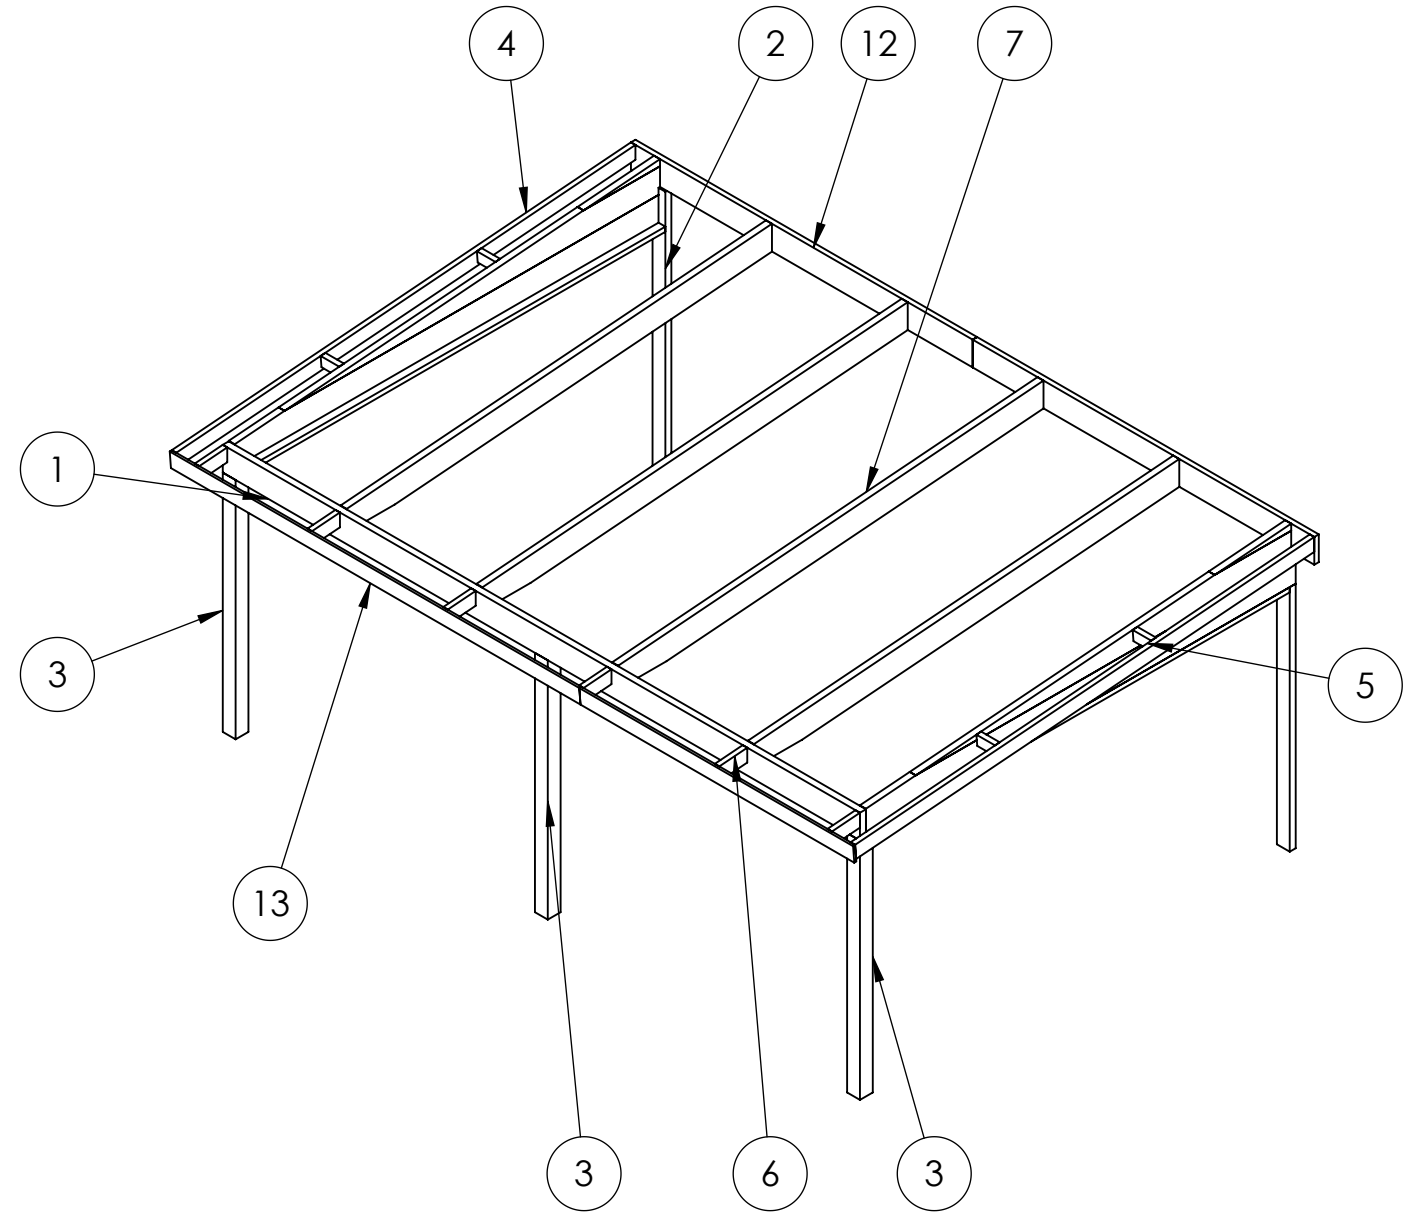

Nr.	Antal	Beskrivning	Kategori	Längd
1	1	225x56	Frontbalk	5960
2	2	120x56	Väggpelare	2424.568
3	3	120x120	Hörnpelare	2142
4	2	120x42	Gavelbalk	4309.036
5	4	95x44	Gavelstöd	174
6	6	120x42	Taktass	262
7	4	225x56	Takbalk	4006.053
8	2	32x40	Breddsats front	2800
9	2	56x225	Sidobalk	4020
10	2	56x225	Täckt sida	3511.989
11	2	120x42	Breddsats	3900
12	2	225x42	Väggbalk	3196
13	1	19x140	Takfotsbräda 1	3831
14	1	19x140	Takfotsbräda 2	2561
15	2	56x225	täckt sida 2	715.502

Måtten anger stommens höjd