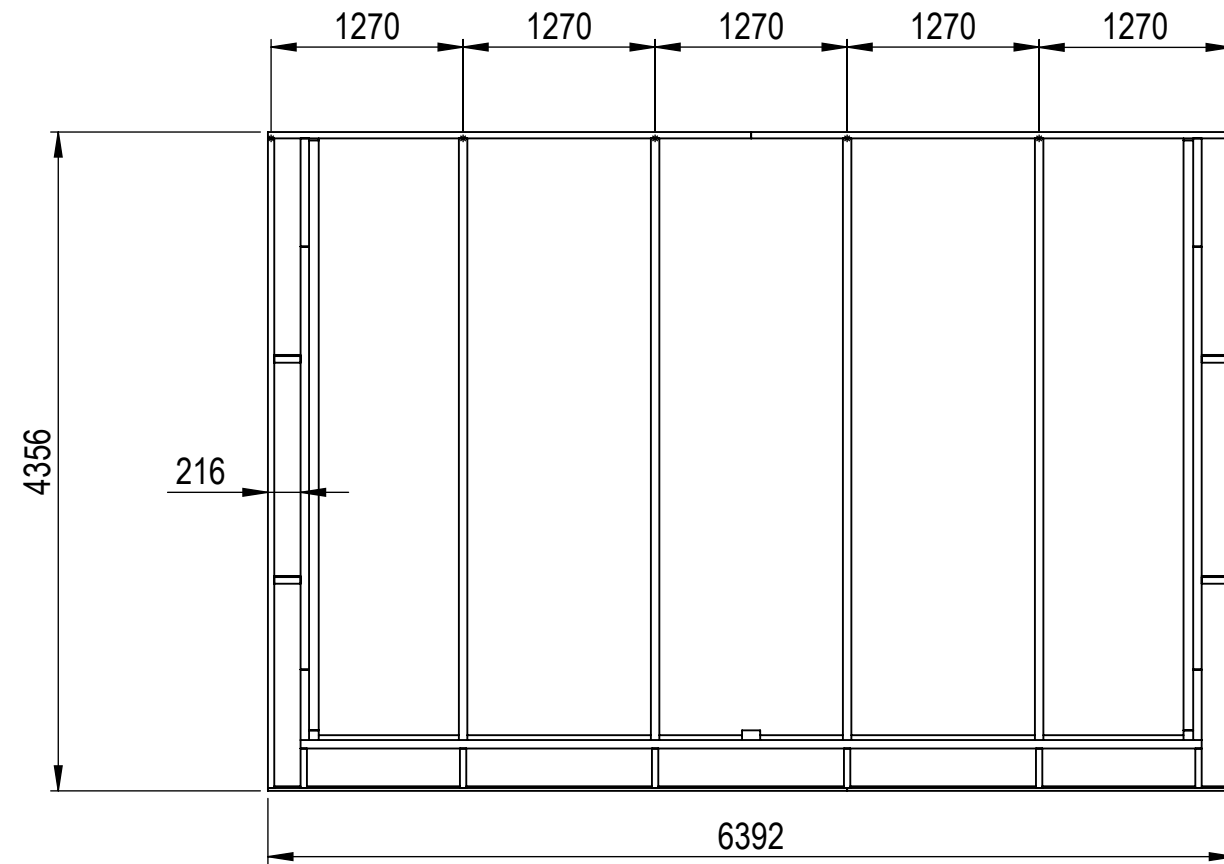

Nr.	Antal	Beskrivning	Kategori	Längd
1	1	225x56	Frontbalk	5960
2	2	120x56	Väggpelare	2424.568
3	3	120x120	Hörnpelare	2142
4	2	120x42	Gavelbalk	4309.036
5	4	95x44	Gavelstöd	174
6	6	120x42	Taktass	262
7	4	225x56	Takbalk	4006.053
8	2	32x40	Breddsats front	2800
9	2	56x225	Sidobalk	4020
10	2	56x225	Täckt sida	3511.989
11	2	120x42	Breddsats	3900
12	2	225x42	Väggbalk	3196
13	1	19x140	Takfotsbräda 1	3831
14	1	19x140	Takfotsbräda 2	2561
15	2	56x225	täckt sida 2	715.502

This drawing must not be copied, transmitted or disclosed to any third party.

 <span style="font-size: 24pt; font-weight: bold;">A3</span>	Material	
	Offertnr.	Färg
	Ordernr.	Beredare
	Weight	Datum 2022-05-19
	Scale 1:50	Description Uterumssats vinter 25m2
Sheet 1/20		

Måtten anger stommens höjd