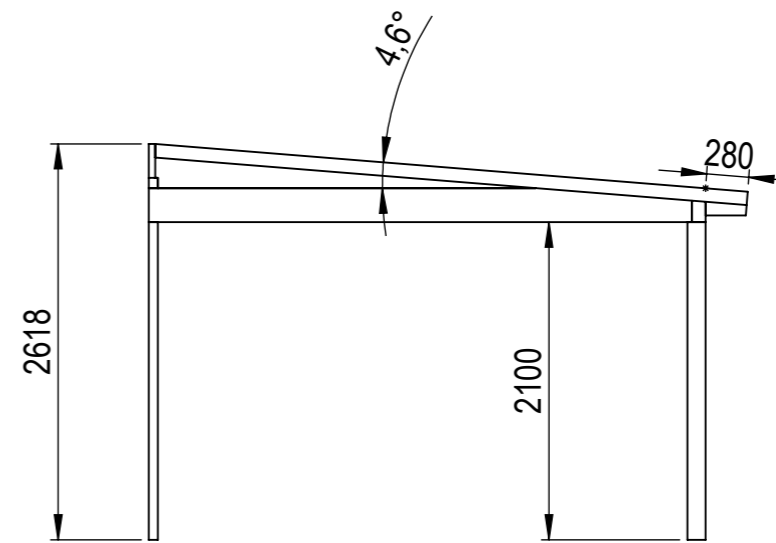

Nr.	Antal	Beskrivning	Kategori	Längd
1	1	225x42	Väggbalk	4440
2	1	225x90	Frontbalk	3940
3	2	225x56	Sidobalk	3590
4	2	60x120	Väggpelare	2392.707
5	1	120x120	Hörpelare	2142
6	1	90x42	Takfotbalk	4356
7	2	90x42	Gavelbalk	3929.756
8	4	90x42	Gavelstöd	208
9	5	180x42	Taktass	280
10	3	225x56	Takbalk	3574.723
11	2	225x56	Täckt sida2	841.513
12	2	90x42	Breddsats	3500
13	2	225x56	Täckt sida2	3638
14	1	90x42	Breddsats	3700
15	1	120x120	Hörpelare2	2142

This drawing must not be copied, transmitted or disclosed to any third party.

 <b>A3</b>	Material	
	Offertnr.	Färg
	Ordernr.	Beredare
	Weight	Datum
	Scale 1:50	Description
Sheet 1/18	Uterumssats vinter 15m2	

This drawing must not be copied, transmitted or disclosed to any third party.

	Material	
	Offertnr.	Färg
	Ordernr.	Beredare
	Weight	Datum
 <b>A3</b>	Scale	1:50
	Sheet	2/18
		Description
		Uterumssats vinter 15m2