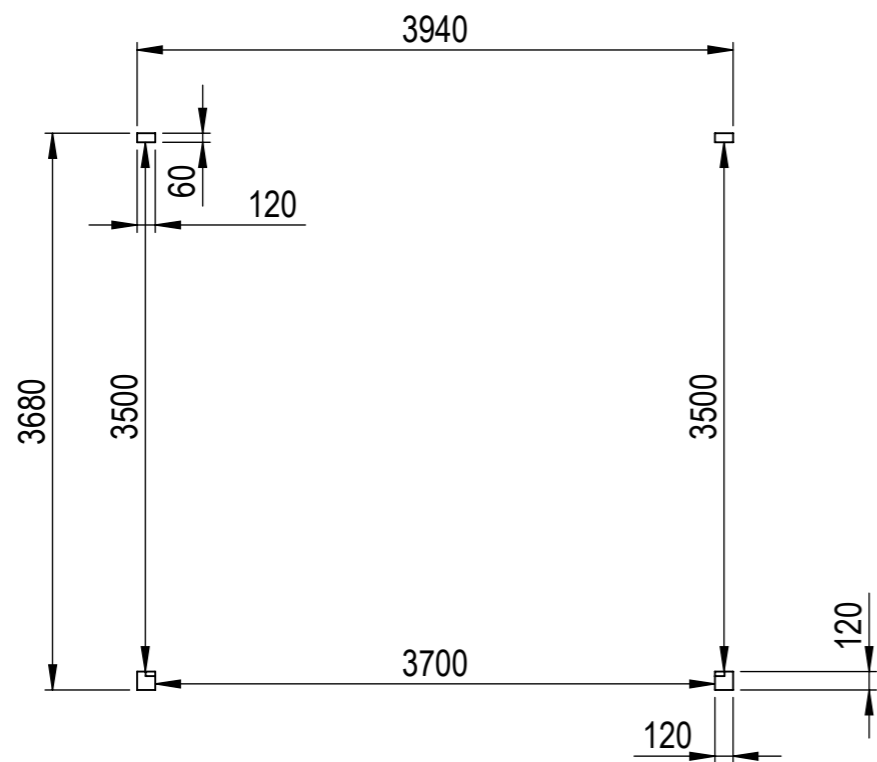

Nr.	Antal	Beskrivning	Kategori	Längd
1	1	225x42	Väggbalk	4440
2	1	225x90	Frontbalk	3940
3	2	225x56	Sidobalk	3590
4	2	60x120	Väggpelare	2392.707
5	1	120x120	Hörpelare	2142
6	1	90x42	Takfotbalk	4356
7	2	90x42	Gavelbalk	3929.756
8	4	90x42	Gavelstöd	208
9	5	180x42	Taktass	280
10	3	225x56	Takbalk	3574.723
11	2	225x56	Täckt sida2	841.513
12	2	90x42	Breddsats	3500
13	2	225x56	Täckt sida2	3638
14	1	90x42	Breddsats	3700
15	1	120x120	Hörpelare2	2142

This drawing must not be copied, transmitted or disclosed to any third party.

 <b>A3</b>	Material	
	Offertnr.	Färg
	Ordernr.	Beredare
	Weight	Datum
	Scale 1:50	Description
Sheet 1/18	Uterumssats vinter 15m2	

This drawing must not be copied, transmitted or disclosed to any third party.

	Material	
	Offertnr.	Färg
	Ordernr.	Beredare
	Weight	Datum
 <b>A3</b>	Scale	1:50
	Sheet	2/18
		Description
		Uterumssats vinter 15m2