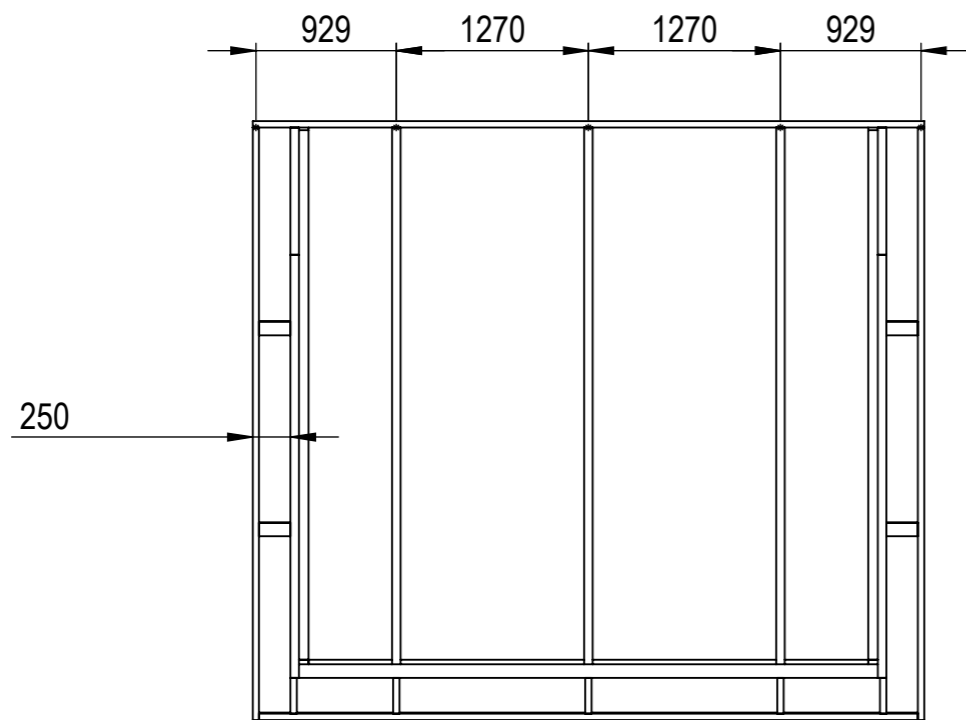

Nr.	Antal	Beskrivning	Kategori	Längd
1	1	225x42	Väggbalk	4440
2	1	225x90	Frontbalk	3940
3	2	225x56	Sidobalk	3590
4	2	60x120	Väggpelare	2392.707
5	1	120x120	Hörpelare	2142
6	1	90x42	Takfotbalk	4356
7	2	90x42	Gavelbalk	3929.756
8	4	90x42	Gavelstöd	208
9	5	180x42	Taktass	280
10	3	225x56	Takbalk	3574.723
11	2	225x56	Täckt sida2	841.513
12	2	90x42	Breddsats	3500
13	2	225x56	Täckt sida2	3638
14	1	90x42	Breddsats	3700
15	1	120x120	Hörpelare2	2142

This drawing must not be copied, transmitted or disclosed to any third party.

 <b>A3</b>	Material	
	Offertnr.	Färg
	Ordernr.	Beredare
	Weight	Datum
	Scale 1:50	Description
Sheet 1/18	Uterumssats vinter 15m2	

This drawing must not be copied, transmitted or disclosed to any third party.

	Material	
	Offertnr.	Färg
	Ordernr.	Beredare
	Weight	Datum
 <b>A3</b>	Scale	1:50
	Sheet	2/18
		Description
		Uterumssats vinter 15m2