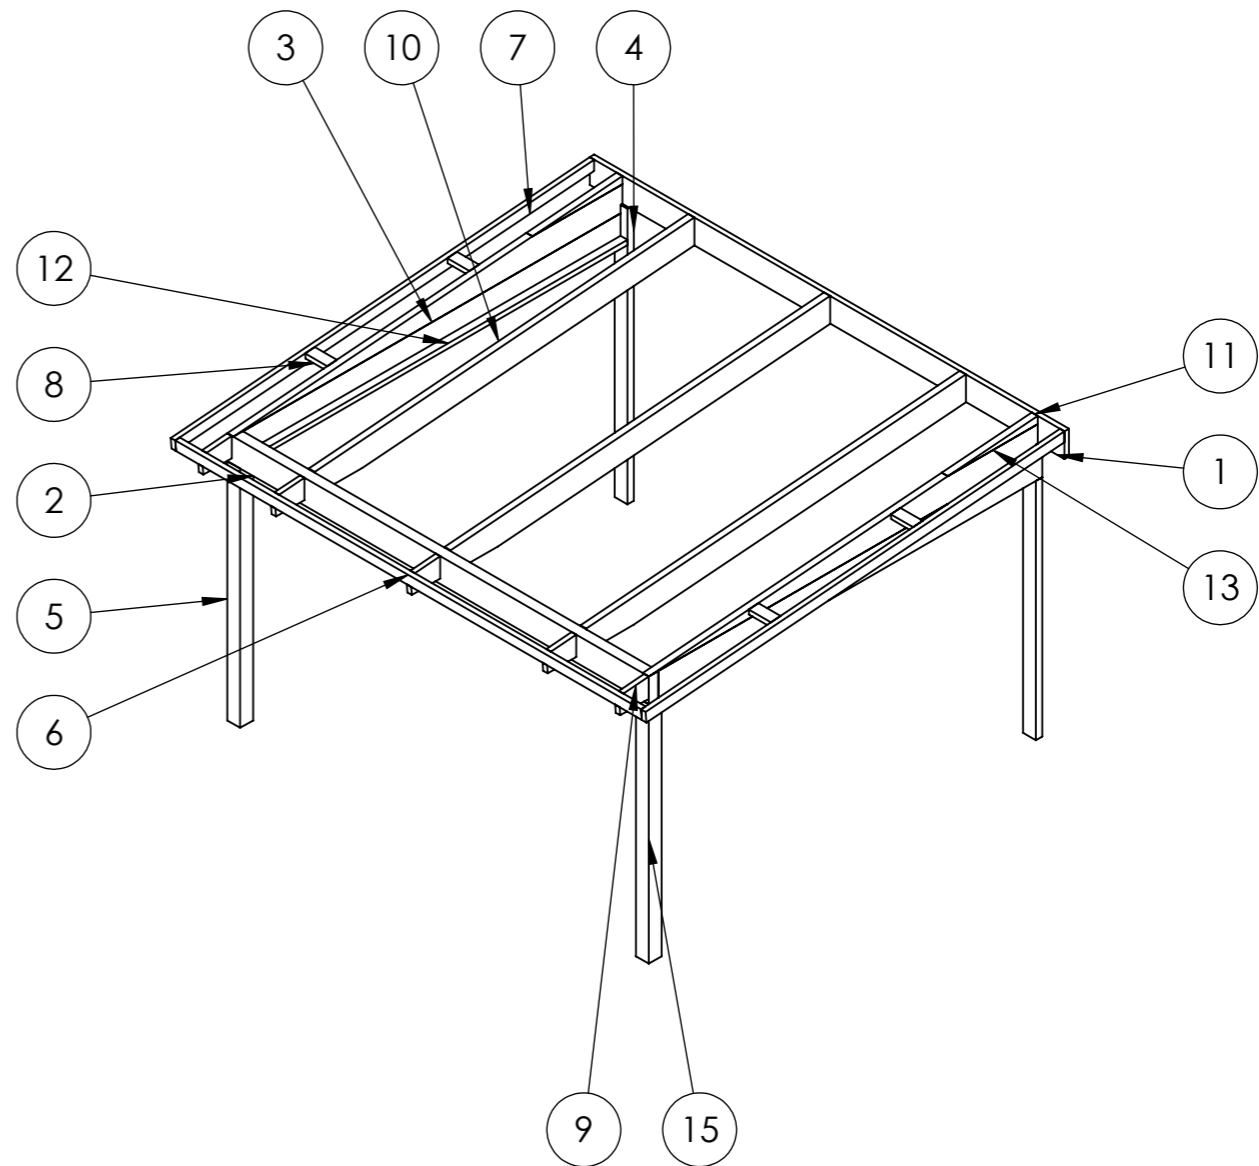

Nr.	Antal	Beskrivning	Kategori	Längd
1	1	225x42	Väggbalk	4440
2	1	225x90	Frontbalk	3940
3	2	225x56	Sidobalk	3590
4	2	60x120	Väggpelare	2392.707
5	1	120x120	Hörpelare	2142
6	1	90x42	Takfotbalk	4356
7	2	90x42	Gavelbalk	3929.756
8	4	90x42	Gavelstöd	208
9	5	180x42	Taktass	280
10	3	225x56	Takbalk	3574.723
11	2	225x56	Täckt sida2	841.513
12	2	90x42	Breddsats	3500
13	2	225x56	Täckt sida2	3638
14	1	90x42	Breddsats	3700
15	1	120x120	Hörpelare2	2142

This drawing must not be copied, transmitted or disclosed to any third party.

 <b>A3</b>	Material	
	Offertnr.	Färg
	Ordernr.	Beredare
	Weight	Datum
	Scale 1:50	Description
Sheet 1/18	Uterumssats vinter 15m2	

This drawing must not be copied, transmitted or disclosed to any third party.

	Material	
	Offertnr.	Färg
	Ordernr.	Beredare
	Weight	Datum
 <b>A3</b>	Scale	1:50
	Sheet	2/18
		Description
		Uterumssats vinter 15m2