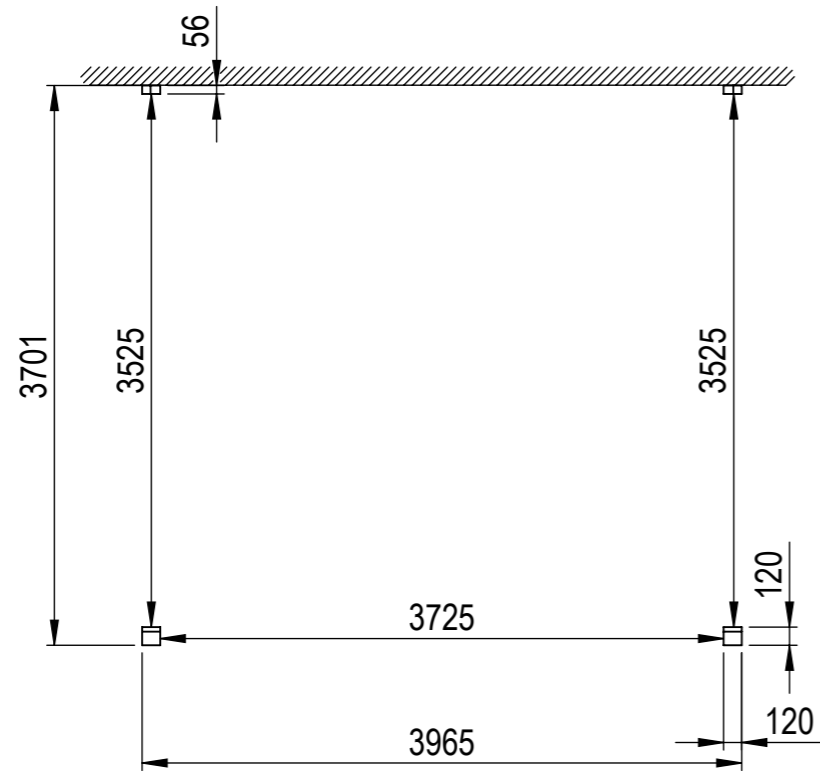

Nr.	Antal	Beskrivning	Kategori	Längd
1	1	225x42	Väggbalk	4322
2	1	225x90	Frontbalk	3965
3	2	120x56	Väggpelare	2257
4	2	120x120	Hörnpelare1	2032
5	1	19x140	Takfotsbräda	4322
6	2	120x42	Gavelbalk	3904.729
7	4	95x44	Gavelstöd	136.5
8	5	120x42	Taktass	236
9	3	225x56	Takbalk	3592.431
10	2	56x225	Sidobalk	3611
11	2	56x225	Täckt sida	3083.427
12	2	120x42	Breddsats gavel	3525
13	1	32x40	Breddsats front	3725

This drawing must not be copied, transmitted or disclosed to any third party.

 A3	Material	
	Offertnr.	Färg
	Ordernr.	Beredare
	Weight	Datum 2022-05-18
	Scale 1:50	Description Uterumssats Sommar / Vår Höst 15m2
Sheet 1/18		