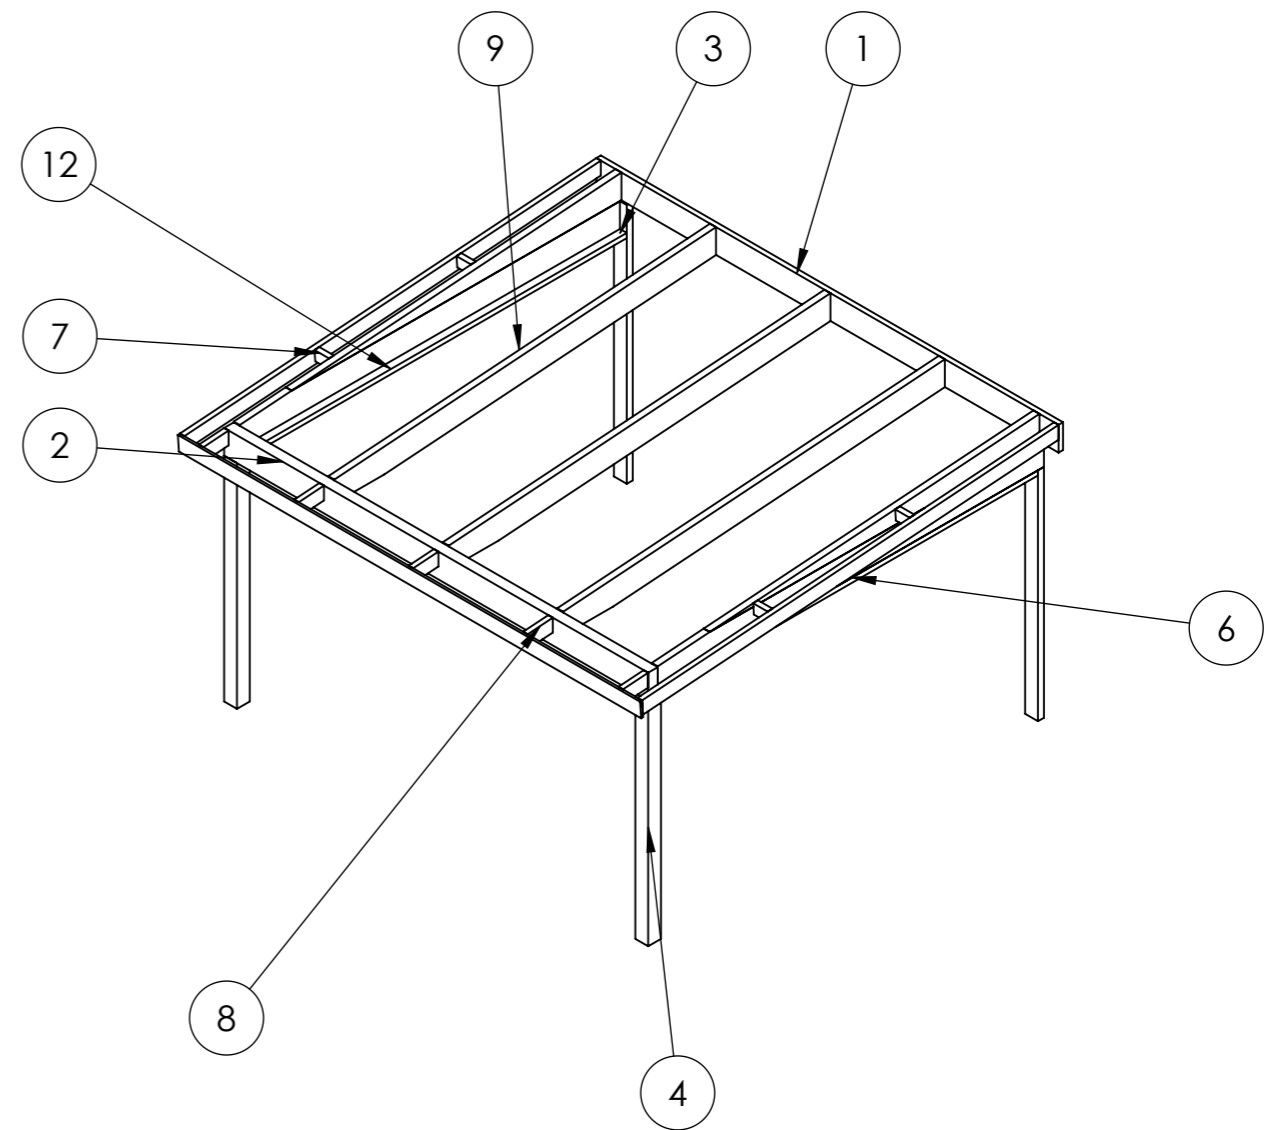

Nr.	Antal	Beskrivning	Kategori	Längd
1	1	225x42	Väggbalk	4322
2	1	225x90	Frontbalk	3965
3	2	120x56	Väggpelare	2257
4	2	120x120	Hörnpelare1	2032
5	1	19x140	Takfotsbräda	4322
6	2	120x42	Gavelbalk	3904.729
7	4	95x44	Gavelstöd	136.5
8	5	120x42	Taktass	236
9	3	225x56	Takbalk	3592.431
10	2	56x225	Sidobalk	3611
11	2	56x225	Täckt sida	3083.427
12	2	120x42	Breddsats gavel	3525
13	1	32x40	Breddsats front	3725