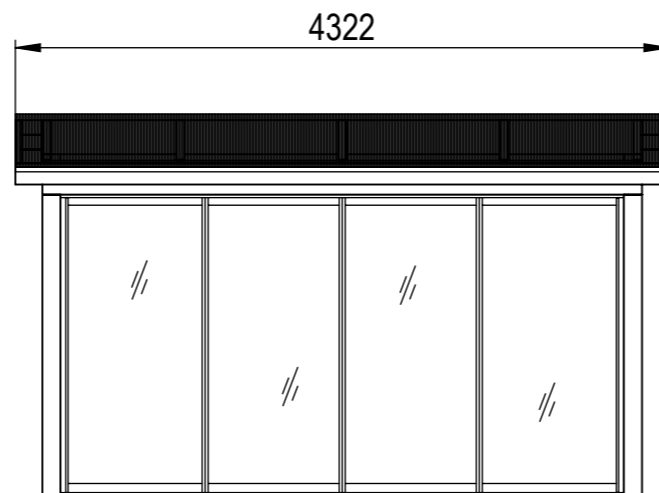

This drawing must not be copied, transmitted or disclosed to any third party.

	Material	
	Offertnr.	Färg
	Ordernr.	Beredare
	Weight	Datum 2022-05-18
A3	Scale 1:50	Description Uterumssats Sommar / Vår Höst 15m2
	Sheet 3/18