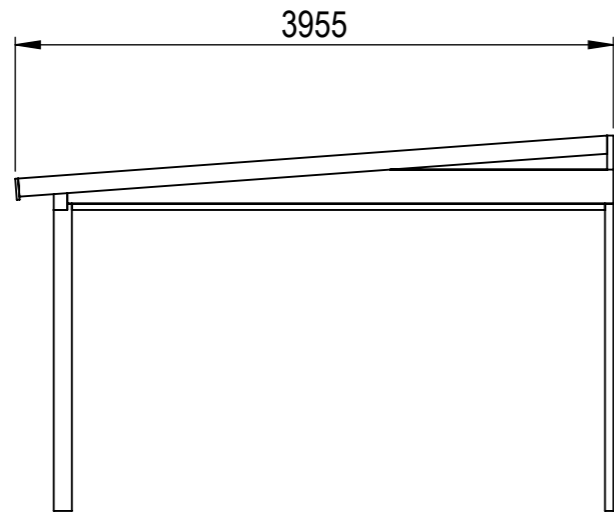

Nr.	Antal	Beskrivning	Kategori	Längd
1	1	225x42	Väggbalk	4322
2	1	225x90	Frontbalk	3965
3	2	120x56	Väggpelare	2257
4	2	120x120	Hörnpelare1	2032
5	1	19x140	Takfotsbräda	4322
6	2	120x42	Gavelbalk	3904.729
7	4	95x44	Gavelstöd	136.5
8	5	120x42	Taktass	236
9	3	225x56	Takbalk	3592.431
10	2	56x225	Sidobalk	3611
11	2	56x225	Täckt sida	3083.427
12	2	120x42	Breddsats gavel	3525
13	1	32x40	Breddsats front	3725

This drawing must not be copied, transmitted or disclosed to any third party.

 A3	Material	
	Offertnr.	Färg
	Ordernr.	Beredare
	Weight	Datum 2022-05-18
	Scale 1:50	Description Uterumssats Sommar / Vår Höst 15m2
Sheet 1/18		