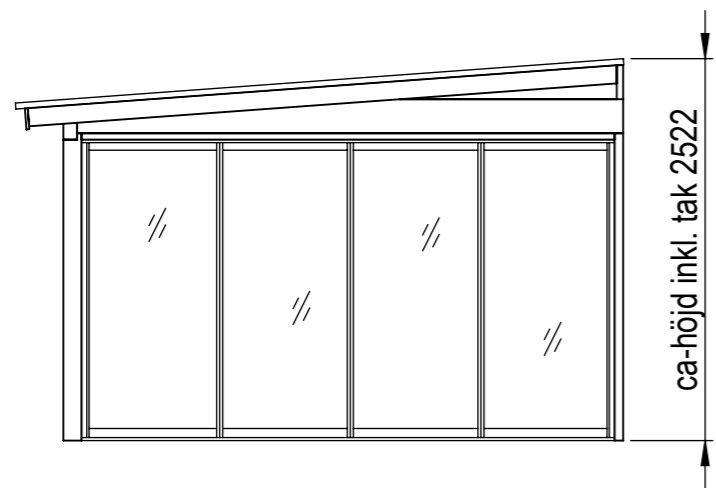

This drawing must not be copied, transmitted or disclosed to any third party.

	Material	
	Offertnr.	Färg
	Ordernr.	Beredare
	Weight	Datum 2022-05-18
A3	Scale 1:50	Description Uterumssats Sommar / Vår Höst 15m2
	Sheet 3/18