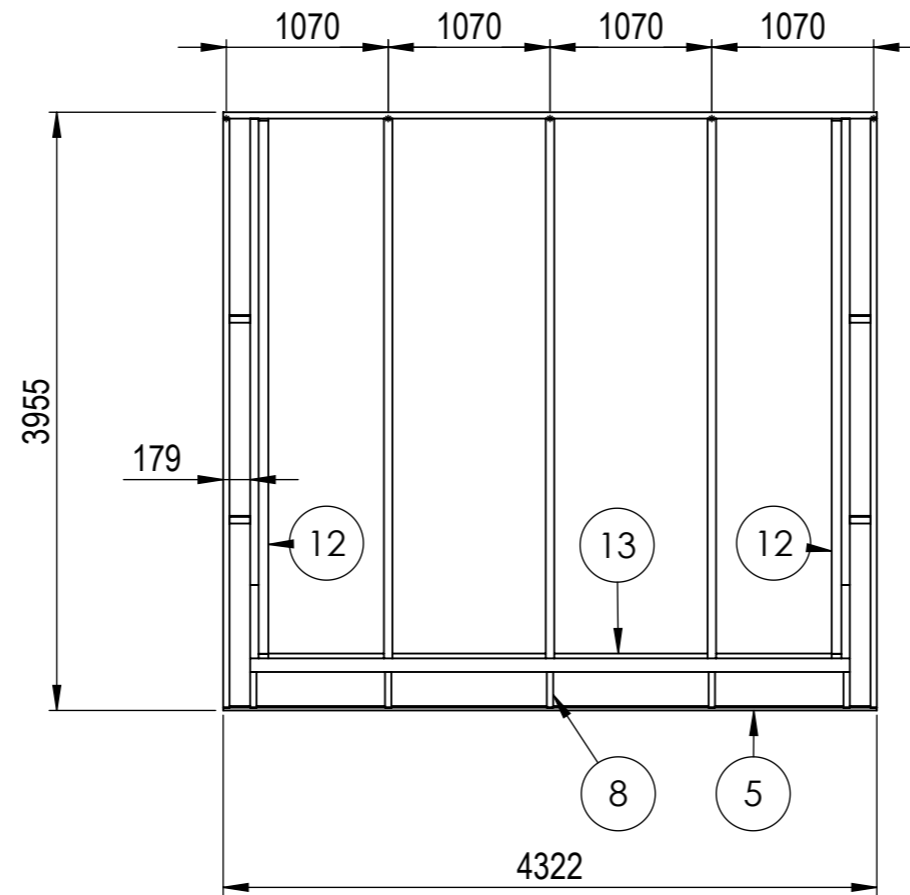

Mått anger stommen utan tak