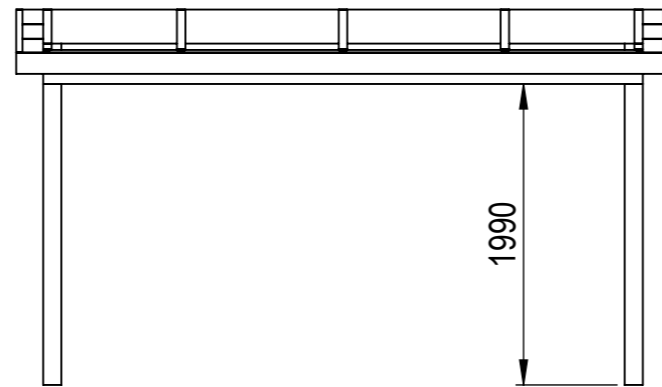

Mått anger stommen utan tak

This drawing must not be copied, transmitted or disclosed to any third party.

	Material	
	Offertnr.	Färg
	Ordernr.	Beredare
	Weight	Datum 2022-05-18
A3	Scale 1:50	Description Uterumssats Sommar / Vår Höst 15m2
	Sheet 2/18