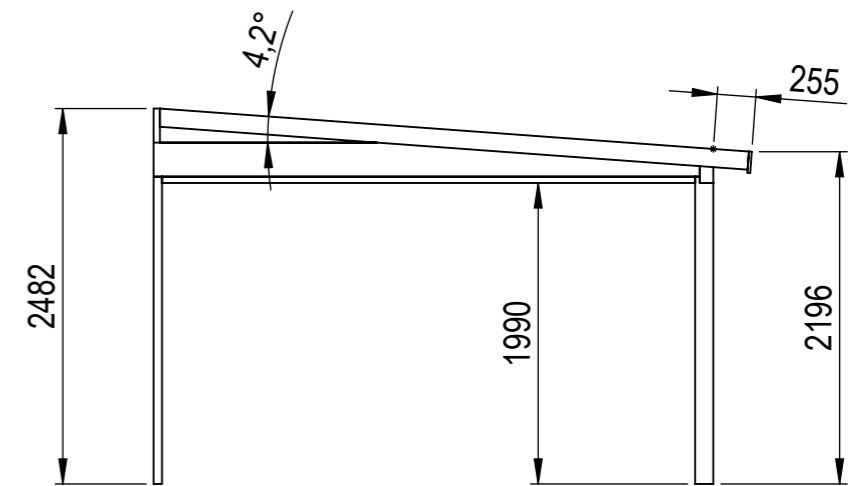

Nr.	Antal	Beskrivning	Kategori	Längd
1	1	225x42	Väggbalk	4322
2	1	225x90	Frontbalk	3965
3	2	120x56	Väggpelare	2257
4	2	120x120	Hörnpelare1	2032
5	1	19x140	Takfotsbräda	4322
6	2	120x42	Gavelbalk	3904.729
7	4	95x44	Gavelstöd	136.5
8	5	120x42	Taktass	236
9	3	225x56	Takbalk	3592.431
10	2	56x225	Sidobalk	3611
11	2	56x225	Täckt sida	3083.427
12	2	120x42	Breddsats gavel	3525
13	1	32x40	Breddsats front	3725

This drawing must not be copied, transmitted or disclosed to any third party.

 A3	Material	
	Offertnr.	Färg
	Ordernr.	Beredare
	Weight	Datum 2022-05-18
	Scale 1:50	Description Uterumssats Sommar / Vår Höst 15m2
Sheet 1/18		