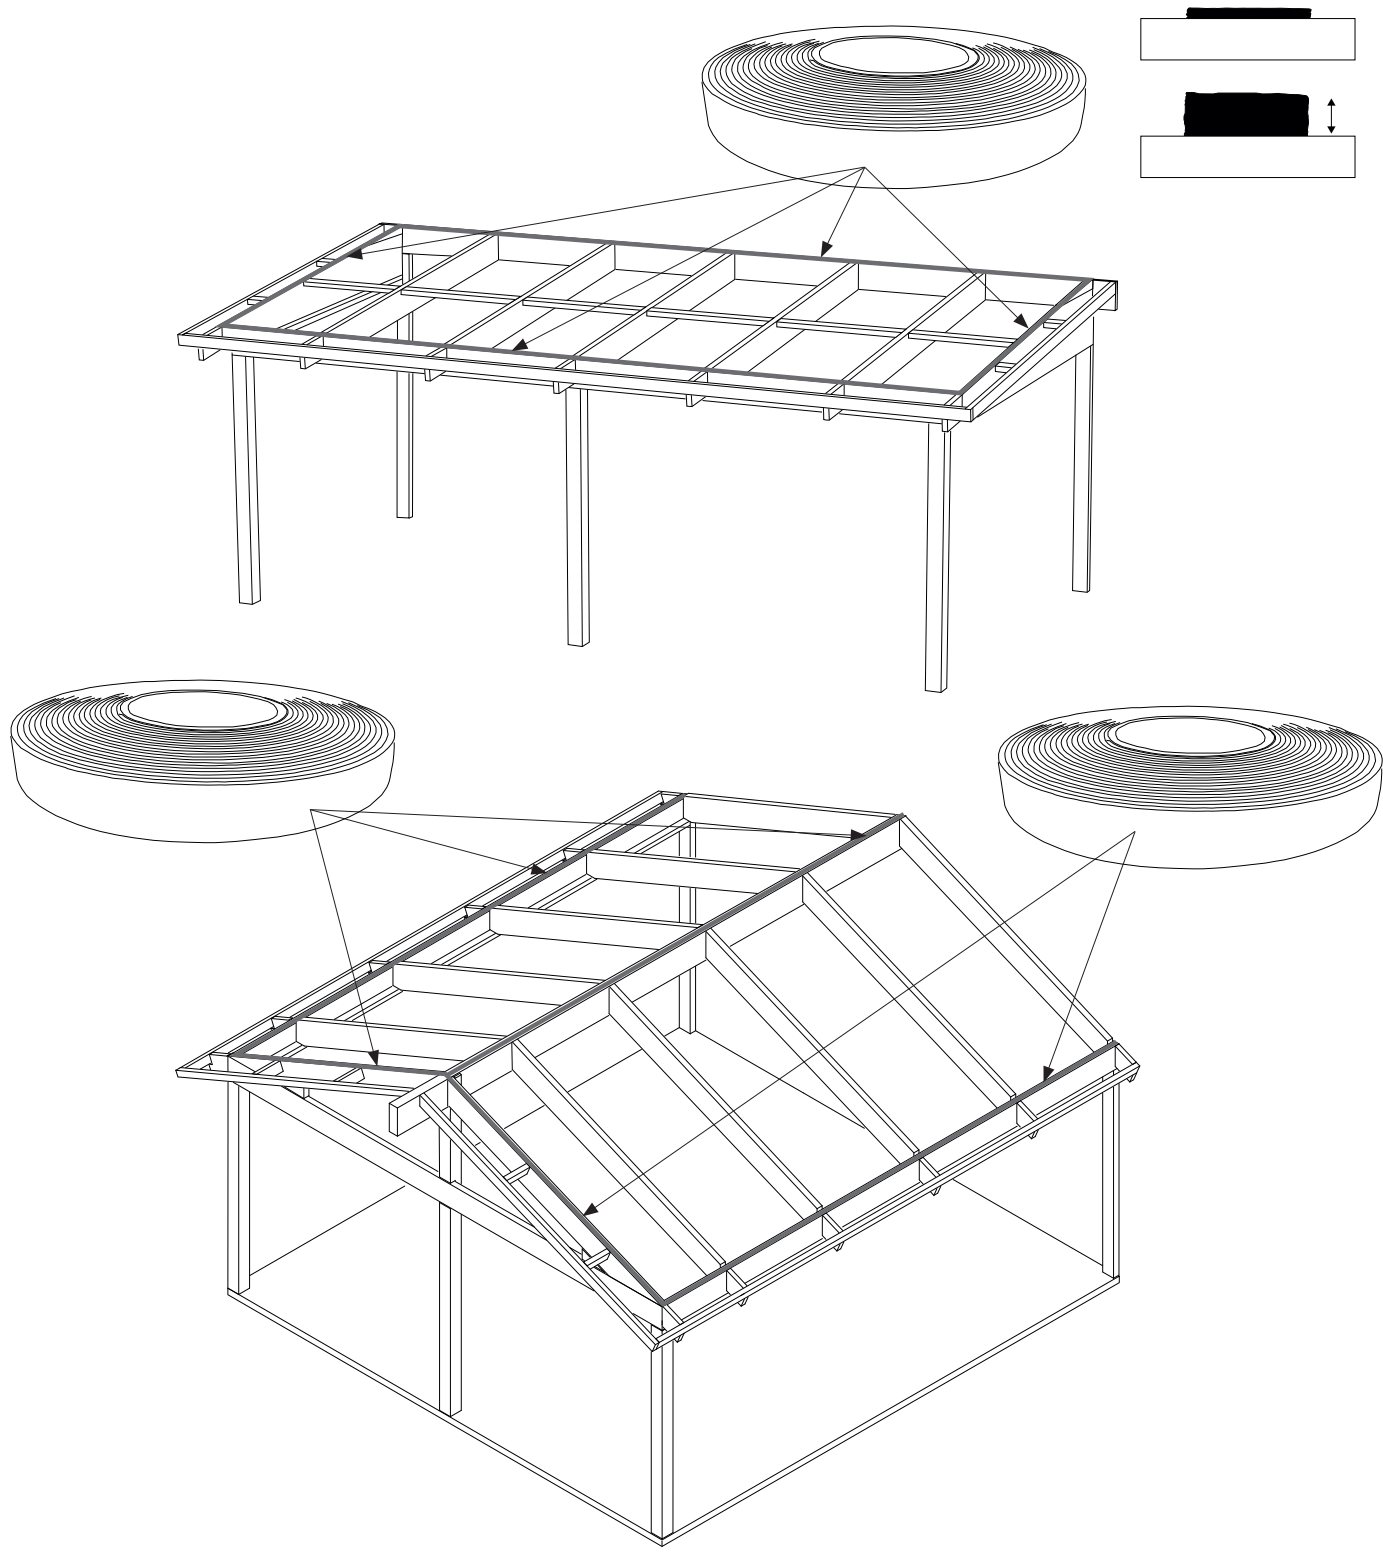

ALUWHITE

SWEDISH PROFILES

Kompressibel tätning