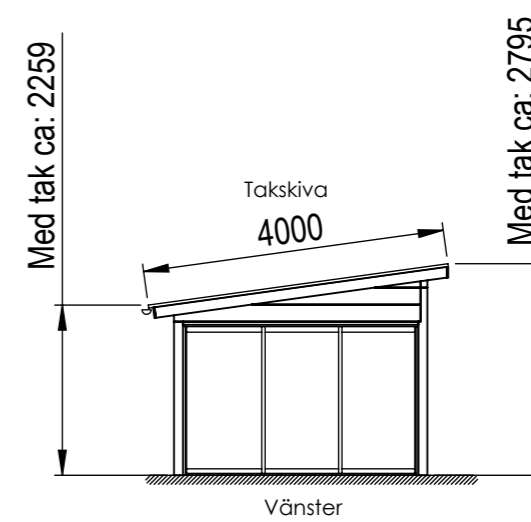

Nr.	Antal	Beskrivning	Kategori	Längd
1	1	120x120	Pelare bak	2257
2	1	225x90	Frontbalk	4365
3	2	120x120	Pelare Fram	2482
4	3	45x45	Mellanstycke	450
5	4	225x56	Takbalk	3231.117
6	4	120x42	Taktass bak	261
7	2	225x56	Sidobalk	3260
8	4	120x42	Tassar front	275.711
9	2	120x42	Breddsats gavel	3110
10	2	120x42	Breddsats baksida	4125
11	2	140x44	Gavelbalk	3901.912
12	2	19x140	Takfotregel	4453
13	2	56x225	Täckt sida 2	1630
14	2	56x225	Täckt sida 1	3170
15	1	225x90	Balk baksida	4253
16	1	120x120	Hömpelare höger bak	2257

This drawing must not be copied, transmitted or disclosed to any third party.

 A3	Material	
	Offertnr.	Färg
	Ordernr.	Beredare
	Weight	Datum 2022-04-20
	Scale 1:50	Description
Sheet 1/19	Fristående 15 m2 Snözon 2,5	

Höjder anger stommens höjd, taket bygger ca 40 mm

This drawing must not be copied, transmitted or disclosed to any third party.

 A3	Material	
	Offertnr.	Färg
	Ordernr.	Beredare
	Weight	Datum 2022-04-20
	Scale 1:50	Description
Sheet 2/19	Fristående 15 m2 Snözon 2,5	

Höjder anger stommens höjd, taket bygger ca 40 mm

This drawing must not be copied, transmitted or disclosed to any third party.

	Material	
	Offernr.	Färg
	Ordernr.	Beredare
	Weight	Datum 2022-04-20
 A3	Scale 1:100	Description Fristående 15 m2 Snözon 2,5
	Sheet 3/19	