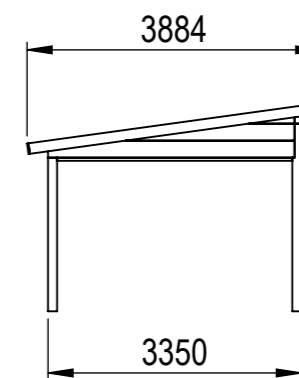

Höjder anger stommens höjd, taket bygger ca 40 mm

This drawing must not be copied, transmitted or disclosed to any third party.

 A3	Material	
	Offertnr.	Färg
	Ordernr.	Beredare
	Weight	Datum 2022-04-20
	Scale 1:50	Description
Sheet 2/19	Fristående 15 m2 Snözon 2,5	

Höjder anger stommens höjd, taket bygger ca 40 mm

This drawing must not be copied, transmitted or disclosed to any third party.

	Material	
	Offernr.	Färg
	Ordernr.	Beredare
	Weight	Datum 2022-04-20
 A3	Scale 1:100	Description Fristående 15 m2 Snözon 2,5
	Sheet 3/19	