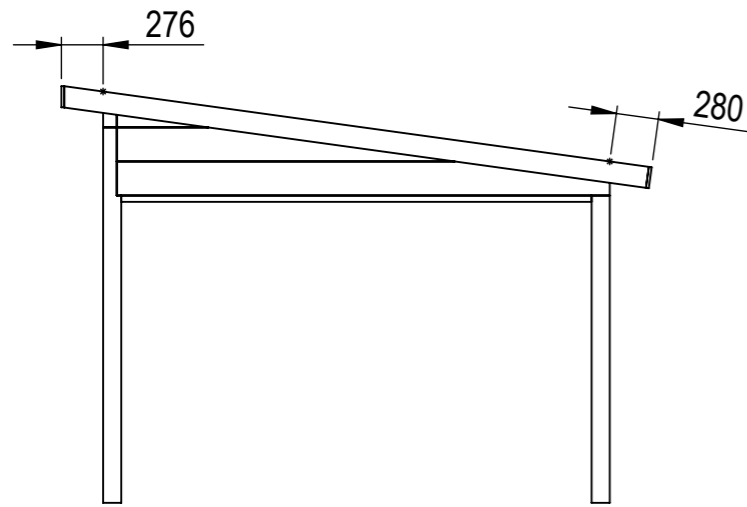

Nr.	Antal	Beskrivning	Kategori	Längd
1	1	120x120	Pelare bak	2257
2	1	225x90	Frontbalk	4365
3	2	120x120	Pelare Fram	2482
4	3	45x45	Mellanstycke	450
5	4	225x56	Takbalk	3231.117
6	4	120x42	Taktass bak	261
7	2	225x56	Sidobalk	3260
8	4	120x42	Tassar front	275.711
9	2	120x42	Breddsats gavel	3110
10	2	120x42	Breddsats baksida	4125
11	2	140x44	Gavelbalk	3901.912
12	2	19x140	Takfotregel	4453
13	2	56x225	Täckt sida 2	1630
14	2	56x225	Täckt sida 1	3170
15	1	225x90	Balk baksida	4253
16	1	120x120	Hömpelare höger bak	2257

This drawing must not be copied, transmitted or disclosed to any third party.

 A3	Material	
	Offertnr.	Färg
	Ordernr.	Beredare
	Weight	Datum 2022-04-20
	Scale 1:50	Description
Sheet 1/19	Fristående 15 m2 Snözon 2,5	

Höjder anger stommens höjd, taket bygger ca 40 mm

This drawing must not be copied, transmitted or disclosed to any third party.

 A3	Material	
	Offertnr.	Färg
	Ordernr.	Beredare
	Weight	Datum 2022-04-20
	Scale 1:50	Description
Sheet 2/19	Fristående 15 m2 Snözon 2,5	

Höjder anger stommens höjd, taket bygger ca 40 mm

This drawing must not be copied, transmitted or disclosed to any third party.

	Material	
	Offernr.	Färg
	Ordernr.	Beredare
	Weight	Datum 2022-04-20
 A3	Scale 1:100	Description Fristående 15 m2 Snözon 2,5
	Sheet 3/19	