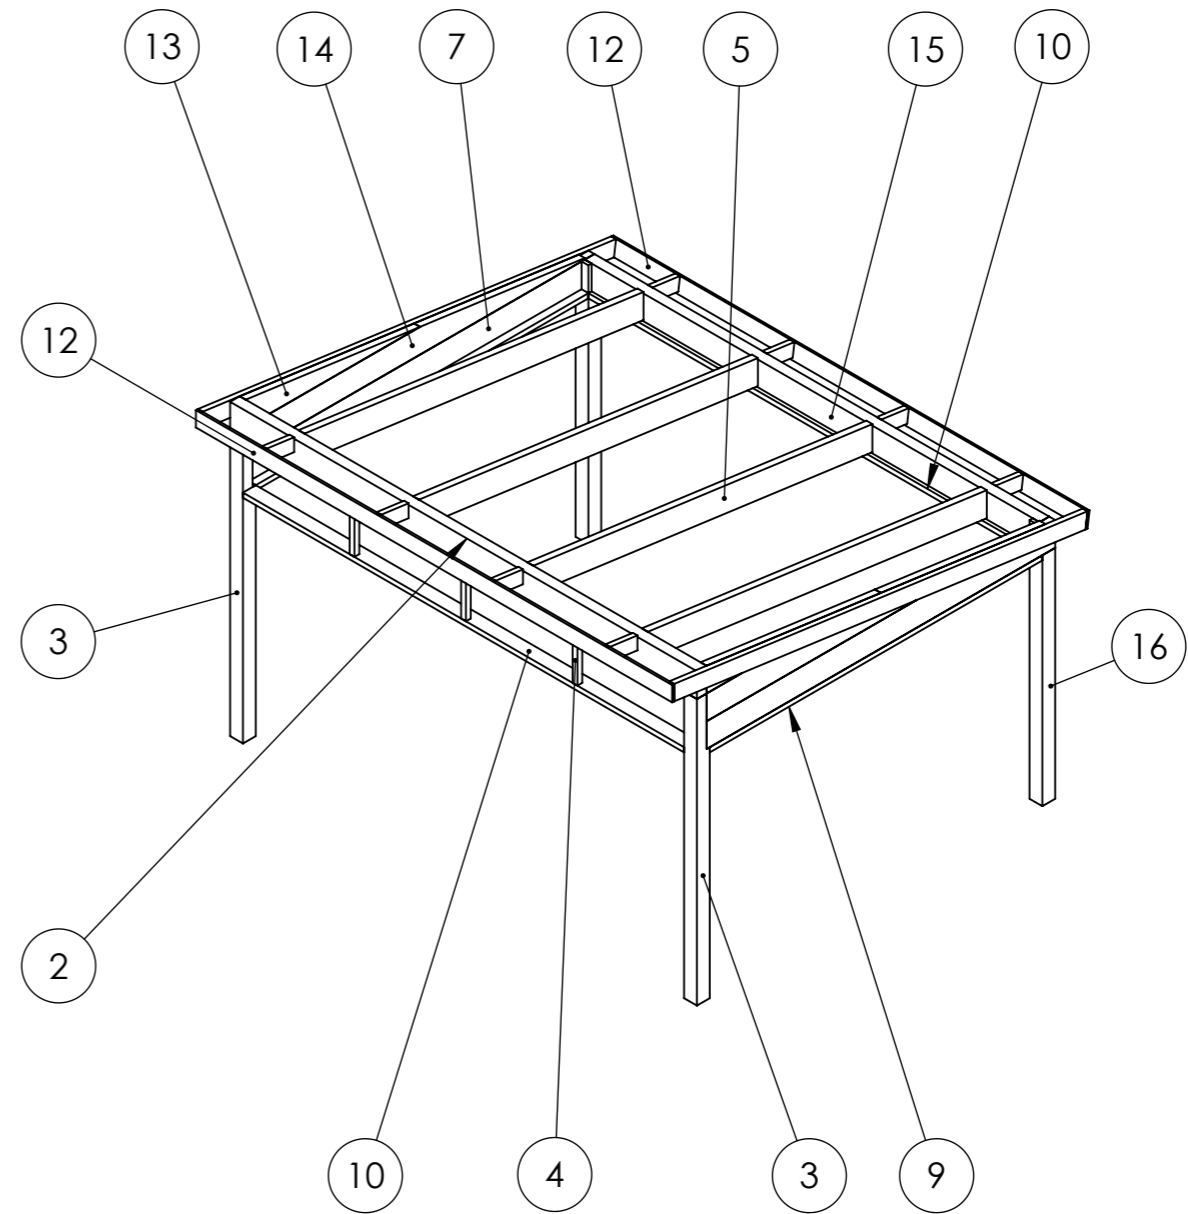

Nr.	Antal	Beskrivning	Kategori	Längd
1	1	120x120	Pelare bak	2257
2	1	225x90	Frontbalk	4365
3	2	120x120	Pelare Fram	2482
4	3	45x45	Mellanstycke	450
5	4	225x56	Takbalk	3231.117
6	4	120x42	Taktass bak	261
7	2	225x56	Sidobalk	3260
8	4	120x42	Tassar front	275.711
9	2	120x42	Breddsats gavel	3110
10	2	120x42	Breddsats baksida	4125
11	2	140x44	Gavelbalk	3901.912
12	2	19x140	Takfotregel	4453
13	2	56x225	Täckt sida 2	1630
14	2	56x225	Täckt sida 1	3170
15	1	225x90	Balk baksida	4253
16	1	120x120	Hömpelare höger bak	2257

This drawing must not be copied, transmitted or disclosed to any third party.

 A3	Material	
	Offertnr.	Färg
	Ordernr.	Beredare
	Weight	Datum 2022-04-20
	Scale 1:50	Description
Sheet 1/19	Fristående 15 m2 Snözon 2,5	

Höjder anger stommens höjd, taket bygger ca 40 mm

This drawing must not be copied, transmitted or disclosed to any third party.

 A3	Material	
	Offertnr.	Färg
	Ordernr.	Beredare
	Weight	Datum 2022-04-20
	Scale 1:50	Description
Sheet 2/19	Fristående 15 m2 Snözon 2,5	