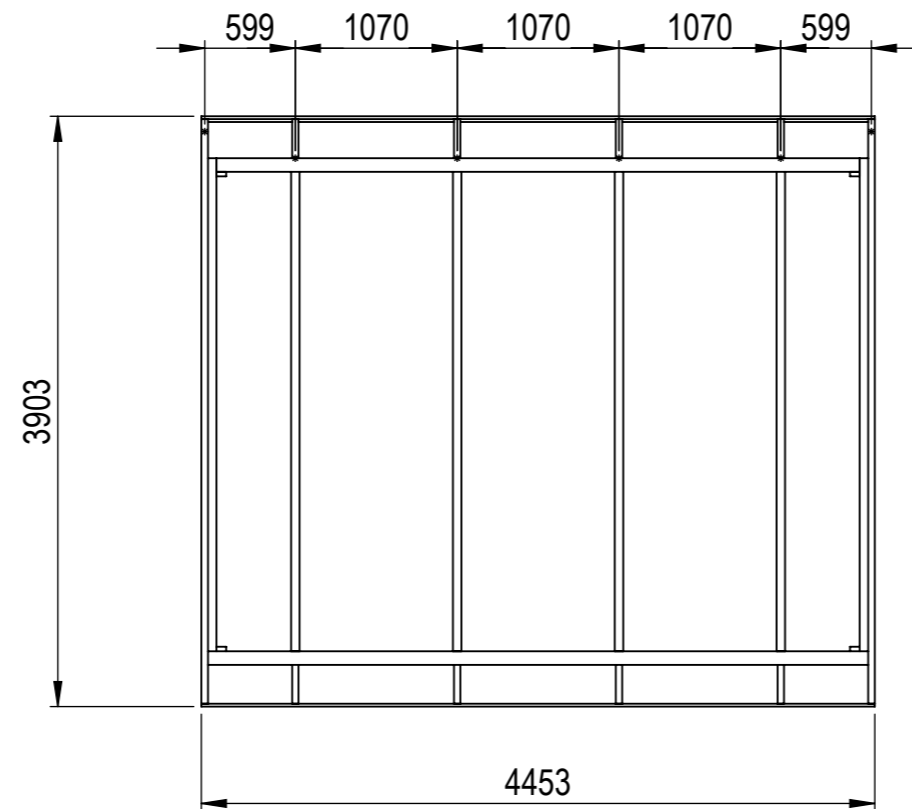

Nr.	Antal	Beskrivning	Kategori	Längd
1	1	120x120	Pelare bak	2257
2	1	225x90	Frontbalk	4365
3	2	120x120	Pelare Fram	2482
4	3	45x45	Mellanstycke	450
5	4	225x56	Takbalk	3231.117
6	4	120x42	Taktass bak	261
7	2	225x56	Sidobalk	3260
8	4	120x42	Tassar front	275.711
9	2	120x42	Breddsats gavel	3110
10	2	120x42	Breddsats baksida	4125
11	2	140x44	Gavelbalk	3901.912
12	2	19x140	Takfotregel	4453
13	2	56x225	Täckt sida 2	1630
14	2	56x225	Täckt sida 1	3170
15	1	225x90	Balk baksida	4253
16	1	120x120	Hömpelare höger bak	2257

This drawing must not be copied, transmitted or disclosed to any third party.

 A3	Material	
	Offertnr.	Färg
	Ordernr.	Beredare
	Weight	Datum 2022-04-20
	Scale 1:50	Description
Sheet 1/19	Fristående 15 m2 Snözon 2,5	

Höjder anger stommens höjd, taket bygger ca 40 mm

This drawing must not be copied, transmitted or disclosed to any third party.

 A3	Material	
	Offertnr.	Färg
	Ordernr.	Beredare
	Weight	Datum 2022-04-20
	Scale 1:50	Description
Sheet 2/19	Fristående 15 m2 Snözon 2,5	

Höjder anger stommens höjd, taket bygger ca 40 mm

This drawing must not be copied, transmitted or disclosed to any third party.

	Material	
	Offernr.	Färg
	Ordernr.	Beredare
	Weight	Datum 2022-04-20
 A3	Scale 1:100	Description Fristående 15 m2 Snözon 2,5
	Sheet 3/19	