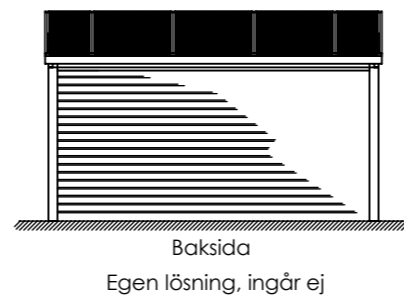

This drawing must not be copied, transmitted or disclosed to any third party.

 A3	Material	
	Offertnr.	Färg
	Ordernr.	Beredare
	Weight	Datum 2022-04-20
	Scale 1:50	Description
Sheet 1/19	Fristående 15 m2 Snözon 2,5	

Höjder anger stommens höjd, taket bygger ca 40 mm

This drawing must not be copied, transmitted or disclosed to any third party.

 A3	Material	
	Offertnr.	Färg
	Ordernr.	Beredare
	Weight	Datum 2022-04-20
	Scale 1:50	Description
Sheet 2/19	Fristående 15 m2 Snözon 2,5	