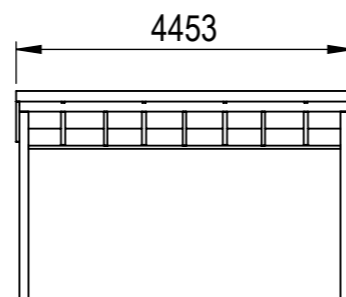

Höjder anger stommens höjd, taket bygger ca 40 mm

This drawing must not be copied, transmitted or disclosed to any third party.

 A3	Material	
	Offertnr.	Färg
	Ordernr.	Beredare
	Weight	Datum 2022-04-20
	Scale 1:50	Description
Sheet 2/19	Fristående 15 m2 Snözon 2,5	

Höjder anger stommens höjd, taket bygger ca 40 mm

This drawing must not be copied, transmitted or disclosed to any third party.

	Material	
	Offernr.	Färg
	Ordernr.	Beredare
	Weight	Datum 2022-04-20
 A3	Scale 1:100	Description Fristående 15 m2 Snözon 2,5
	Sheet 3/19	