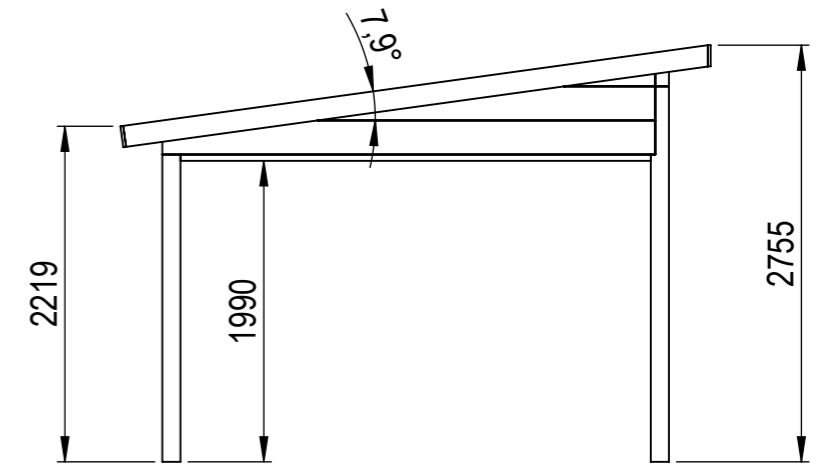

Nr.	Antal	Beskrivning	Kategori	Längd
1	1	120x120	Pelare bak	2257
2	1	225x90	Frontbalk	4365
3	2	120x120	Pelare Fram	2482
4	3	45x45	Mellanstycke	450
5	4	225x56	Takbalk	3231.117
6	4	120x42	Taktass bak	261
7	2	225x56	Sidobalk	3260
8	4	120x42	Tassar front	275.711
9	2	120x42	Breddsats gavel	3110
10	2	120x42	Breddsats baksida	4125
11	2	140x44	Gavelbalk	3901.912
12	2	19x140	Takfotregel	4453
13	2	56x225	Täckt sida 2	1630
14	2	56x225	Täckt sida 1	3170
15	1	225x90	Balk baksida	4253
16	1	120x120	Hömpelare höger bak	2257

This drawing must not be copied, transmitted or disclosed to any third party.

 A3	Material	
	Offertnr.	Färg
	Ordernr.	Beredare
	Weight	Datum 2022-04-20
	Scale 1:50	Description
Sheet 1/19	Fristående 15 m2 Snözon 2,5	

Höjder anger stommens höjd, taket bygger ca 40 mm

This drawing must not be copied, transmitted or disclosed to any third party.

 A3	Material	
	Offertnr.	Färg
	Ordernr.	Beredare
	Weight	Datum 2022-04-20
	Scale 1:50	Description
Sheet 2/19	Fristående 15 m2 Snözon 2,5	

Höjder anger stommens höjd, taket bygger ca 40 mm

This drawing must not be copied, transmitted or disclosed to any third party.

	Material	
	Offernr.	Färg
	Ordernr.	Beredare
	Weight	Datum 2022-04-20
 A3	Scale 1:100	Description Fristående 15 m2 Snözon 2,5
	Sheet 3/19	