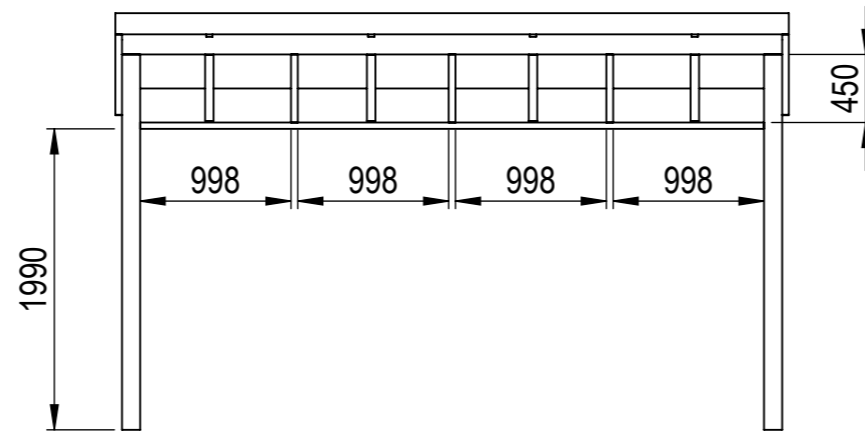

Nr.	Antal	Beskrivning	Kategori	Längd
1	1	120x120	Pelare bak	2257
2	1	225x90	Frontbalk	4365
3	2	120x120	Pelare Fram	2482
4	3	45x45	Mellanstycke	450
5	4	225x56	Takbalk	3231.117
6	4	120x42	Taktass bak	261
7	2	225x56	Sidobalk	3260
8	4	120x42	Tassar front	275.711
9	2	120x42	Breddsats gavel	3110
10	2	120x42	Breddsats baksida	4125
11	2	140x44	Gavelbalk	3901.912
12	2	19x140	Takfotregel	4453
13	2	56x225	Täckt sida 2	1630
14	2	56x225	Täckt sida 1	3170
15	1	225x90	Balk baksida	4253
16	1	120x120	Hömpelare höger bak	2257

This drawing must not be copied, transmitted or disclosed to any third party.

 A3	Material	
	Offertnr.	Färg
	Ordernr.	Beredare
	Weight	Datum 2022-04-20
	Scale 1:50	Description
Sheet 1/19	Fristående 15 m2 Snözon 2,5	

Höjder anger stommens höjd, taket bygger ca 40 mm

This drawing must not be copied, transmitted or disclosed to any third party.

 A3	Material	
	Offertnr.	Färg
	Ordernr.	Beredare
	Weight	Datum 2022-04-20
	Scale 1:50	Description
Sheet 2/19	Fristående 15 m2 Snözon 2,5	

Höjder anger stommens höjd, taket bygger ca 40 mm

This drawing must not be copied, transmitted or disclosed to any third party.

	Material	
	Offernr.	Färg
	Ordernr.	Beredare
	Weight	Datum 2022-04-20
 A3	Scale 1:100	Description Fristående 15 m2 Snözon 2,5
	Sheet 3/19	