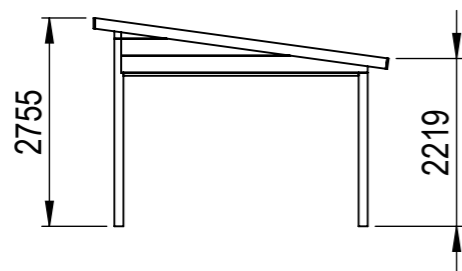

Nr.	Antal	Beskrivning	Kategori	Längd
1	1	120x120	Pelare bak	2257
2	1	225x90	Frontbalk	4365
3	2	120x120	Pelare Fram	2482
4	3	45x45	Mellanstycke	450
5	4	225x56	Takbalk	3231.117
6	4	120x42	Taktass bak	261
7	2	225x56	Sidobalk	3260
8	4	120x42	Tassar front	275.711
9	2	120x42	Breddsats gavel	3110
10	2	120x42	Breddsats baksida	4125
11	2	140x44	Gavelbalk	3901.912
12	2	19x140	Takfotregel	4453
13	2	56x225	Täckt sida 2	1630
14	2	56x225	Täckt sida 1	3170
15	1	225x90	Balk baksida	4253
16	1	120x120	Hömpelare höger bak	2257

This drawing must not be copied, transmitted or disclosed to any third party.

 A3	Material	
	Offertnr.	Färg
	Ordernr.	Beredare
	Weight	Datum 2022-04-20
	Scale 1:50	Description
Sheet 1/19	Fristående 15 m2 Snözon 2,5	

Höjder anger stommens höjd, taket bygger ca 40 mm

This drawing must not be copied, transmitted or disclosed to any third party.

 A3	Material	
	Offertnr.	Färg
	Ordernr.	Beredare
	Weight	Datum 2022-04-20
	Scale 1:50	Description
Sheet 2/19	Fristående 15 m2 Snözon 2,5	

Höjder anger stommens höjd, taket bygger ca 40 mm

This drawing must not be copied, transmitted or disclosed to any third party.

	Material	
	Offernr.	Färg
	Ordernr.	Beredare
	Weight	Datum 2022-04-20
 A3	Scale 1:100	Description Fristående 15 m2 Snözon 2,5
	Sheet 3/19	