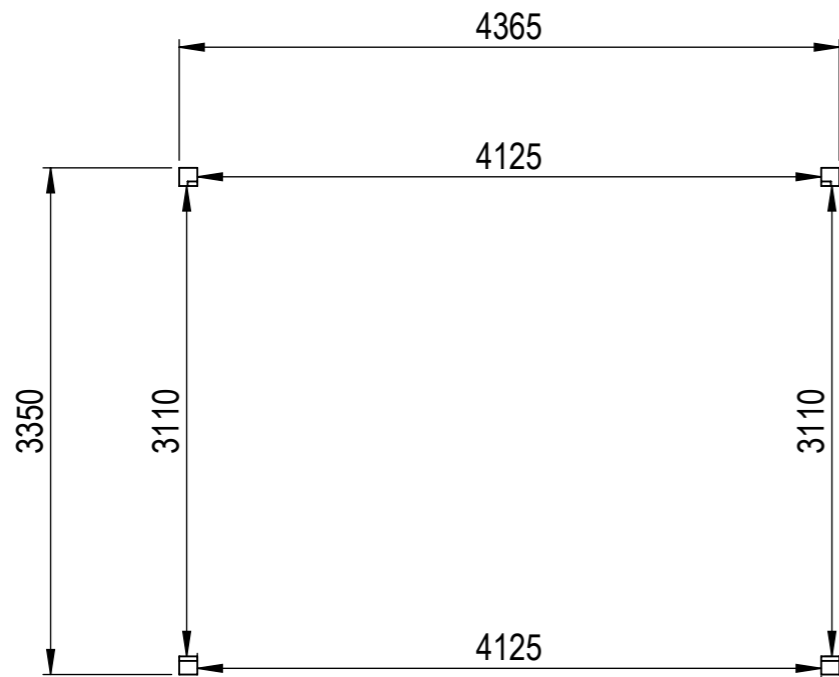

Nr.	Antal	Beskrivning	Kategori	Längd
1	1	120x120	Pelare bak	2257
2	1	225x90	Frontbalk	4365
3	2	120x120	Pelare Fram	2482
4	3	45x45	Mellanstycke	450
5	4	225x56	Takbalk	3231.117
6	4	120x42	Taktass bak	261
7	2	225x56	Sidobalk	3260
8	4	120x42	Tassar front	275.711
9	2	120x42	Breddsats gavel	3110
10	2	120x42	Breddsats baksida	4125
11	2	140x44	Gavelbalk	3901.912
12	2	19x140	Takfotregel	4453
13	2	56x225	Täckt sida 2	1630
14	2	56x225	Täckt sida 1	3170
15	1	225x90	Balk baksida	4253
16	1	120x120	Hömpelare höger bak	2257

This drawing must not be copied, transmitted or disclosed to any third party.

 A3	Material	
	Offertnr.	Färg
	Ordernr.	Beredare
	Weight	Datum 2022-04-20
	Scale 1:50	Description
Sheet 1/19	Fristående 15 m2 Snözon 2,5	

Höjder anger stommens höjd, taket bygger ca 40 mm

This drawing must not be copied, transmitted or disclosed to any third party.

 A3	Material	
	Offertnr.	Färg
	Ordernr.	Beredare
	Weight	Datum 2022-04-20
	Scale 1:50	Description
Sheet 2/19	Fristående 15 m2 Snözon 2,5	

Höjder anger stommens höjd, taket bygger ca 40 mm

This drawing must not be copied, transmitted or disclosed to any third party.

	Material	
	Offernr.	Färg
	Ordernr.	Beredare
	Weight	Datum 2022-04-20
 A3	Scale 1:100	Description Fristående 15 m2 Snözon 2,5
	Sheet 3/19	